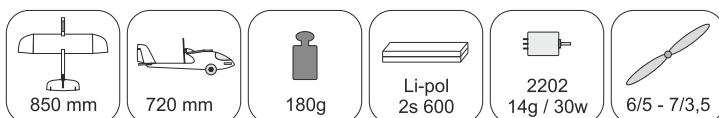

STEP ONE

V1.0

Stavebnice obsahuje:

trup	podvozek
křídla	sáček s příslušenstvím
kabinu	nosník
Sop	uhlík. táhla
V op	

Sáček s příslušenstvím obsahuje:

uhlík prům. 2x150mm ... 1x - osa podvozku
roub M4x20 ... 1x - spojení křídla s trupem
dural. matice M4 ... 1x - pro roub křídla
vidličky se západkou ... 4x - 2x pro ocasní plochy , 2x náhradní
smrťovací buírka pro vidličky se západkou ... 4x
vidličky s mosazným čepem ... 2x
koncovka bowdenu ... 2x
plast. trubička 3/2x38mm ... 3x - podvozek
silikon hadička 2/1x5mm ... 4x -2x podvozek, 2x náhradní
plastové páky ... 1x
překlikové díly
EPP kolečka
závaž 5g ... 1x