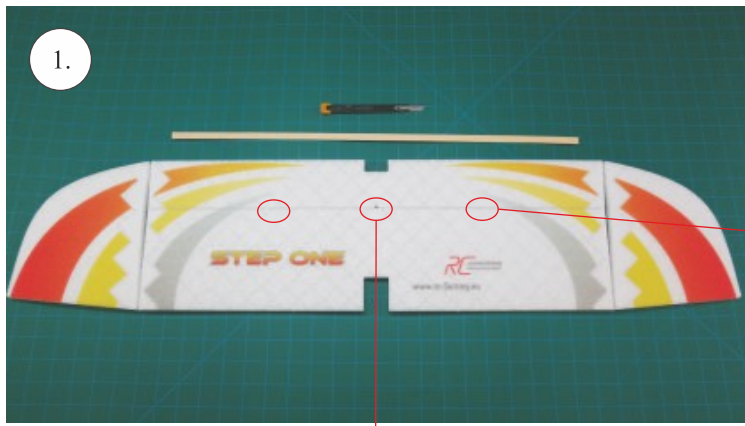

STEP ONE

V1.0

Stavebnice obsahuje:

trup	podvozek
křídla	sáček s příslušenstvím
kabinu	nosník
Sop	uhlík. táhla
V op	

Sáček s příslušenstvím obsahuje:

uhlík prům. 2x150mm ... 1x - osa podvozku
roub M4x20 ... 1x - spojení křídla s trupem
dural. matice M4 ... 1x - pro roub křídla
vidličky se západkou ... 4x - 2x pro ocasní plochy , 2x náhradní
smrťovací buírka pro vidličky se západkou ... 4x
vidličky s mosazným čepem ... 2x
koncovka bowdenu ... 2x
plast. trubička 3/2x38mm ... 3x - podvozek
silikon hadička 2/1x5mm ... 4x -2x podvozek, 2x náhradní
plastové páky ... 1x
překlikové díly
EPP kolečka
závaž 5g ... 1x

Sada pák - rozpis dílů:

1. páka Vop a Sop
2. zesílení podvozku
3. podloka rouby křídla

Dále budete potřebovat:

skalpel	CA lepidlo střední + řidké, aktivátor
křiový roubovák	10cm prodluovací servokabel
pinzetu	
malé kletě ploché a kulaté	