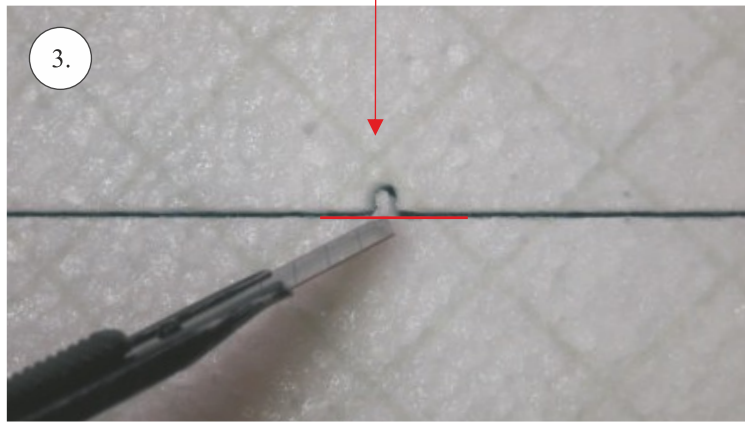

STEP ONE

V1.0

Stavebnice obsahuje:

trup	podvozek
křídla	sáček s příslušenstvím
kabinu	nosník
Sop	uhlík. táhla
V op	

Sáček s příslušenstvím obsahuje:

uhlík prům. 2x150mm ... 1x - osa podvozku
roub M4x20 ... 1x - spojení křídla s trupem
dural. matice M4 ... 1x - pro roub křídla
vidličky se západkou ... 4x - 2x pro ocasní plochy , 2x náhradní
smrťovací buírka pro vidličky se západkou ... 4x
vidličky s mosazným čepem ... 2x
koncovka bowdenu ... 2x
plast. trubička 3/2x38mm ... 3x - podvozek
silikon hadička 2/1x5mm ... 4x -2x podvozek, 2x náhradní
plastové páky ... 1x
překlikové díly
EPP kolečka
závaž 5g ... 1x

Sada pák - rozpis dílů:

1. páka Vop a Sop
2. zesílení podvozku
3. podloka rouby křídla

Dále budete potřebovat:

skalpel	CA lepidlo střední + řidké, aktivátor
křiový roubovák	10cm prodluovací servokabel
pinzetu	
malé kletě ploché a kulaté	