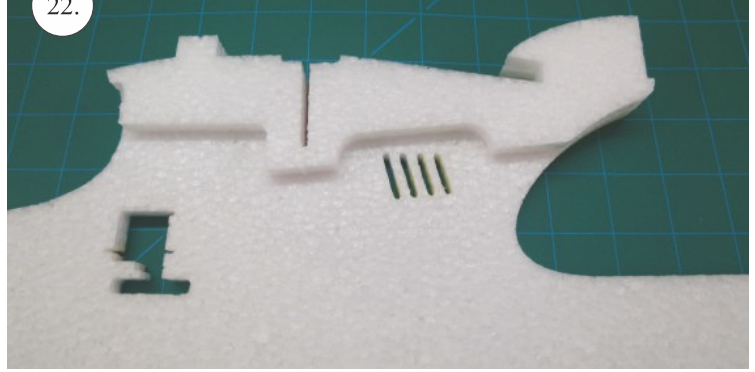

21.

22.

23.

24.

25.

26.

27.

28.

29.

30.