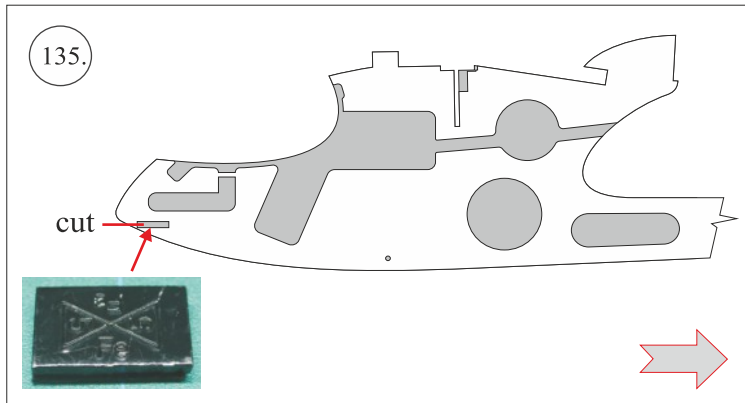

Přejeme Vám mnoho šťastně nalétaných hodin s modelem Step One.
Vá RC Factory team.