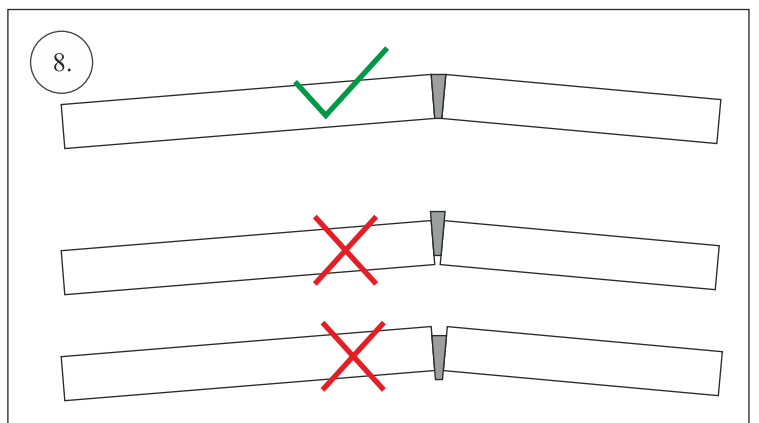

STEP ONE

V1.0

Stavebnice obsahuje:

trup	podvozek
křídla	sáček s příslušenstvím
kabinu	nosník
Sop	uhlík. táhla
V op	

Sáček s příslušenstvím obsahuje:

uhlík prům. 2x150mm ... 1x - osa podvozku
roub M4x20 ... 1x - spojení křídla s trupem
dural. matice M4 ... 1x - pro roub křídla
vidličky se západkou ... 4x - 2x pro ocasní plochy , 2x náhradní
smrťovací buírka pro vidličky se západkou ... 4x
vidličky s mosazným čepem ... 2x
koncovka bowdenu ... 2x
plast. trubička 3/2x38mm ... 3x - podvozek
silikon hadička 2/1x5mm ... 4x -2x podvozek, 2x náhradní
plastové páky ... 1x
překlikové díly
EPP kolečka
závaž 5g ... 1x

Sada pák - rozpis dílů:

1. páka Vop a Sop
2. zesílení podvozku
3. podloka rouby křídla

Dále budete potřebovat:

skalpel	CA lepidlo střední + řidké, aktivátor
křiový roubovák	10cm prodluovací servokabel
pinzetu	
malé kletě ploché a kulaté	