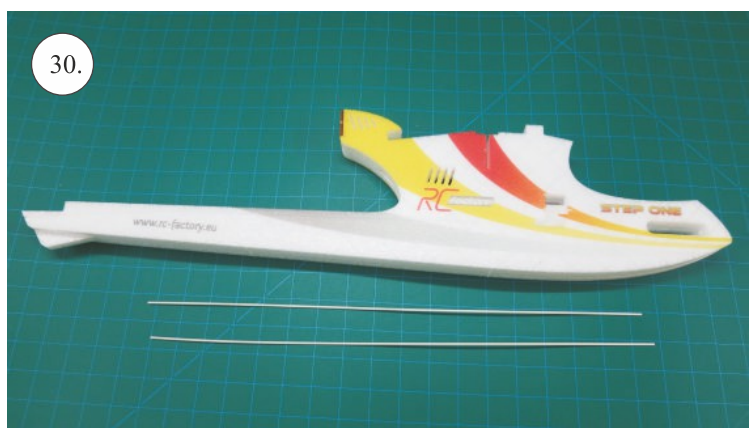

21.

22.

23.

24.

25.

26.

27.

28.

29.

30.