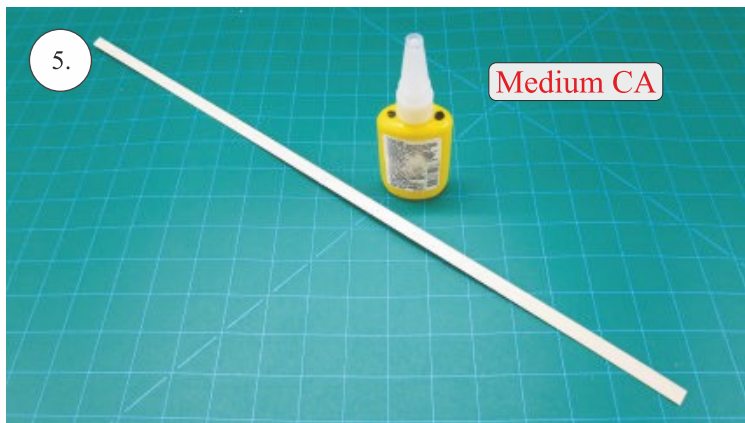

STEP ONE

V1.0

Stavebnice obsahuje:

trup	podvozek
křídla	sáček s příslušenstvím
kabinu	nosník
Sop	uhlík. táhla
V op	

Sáček s příslušenstvím obsahuje:

uhlík prům. 2x150mm ... 1x - osa podvozku
roub M4x20 ... 1x - spojení křídla s trupem
dural. matice M4 ... 1x - pro roub křídla
vidličky se západkou ... 4x - 2x pro ocasní plochy , 2x náhradní
smrťovací buírka pro vidličky se západkou ... 4x
vidličky s mosazným čepem ... 2x
koncovka bowdenu ... 2x
plast. trubička 3/2x38mm ... 3x - podvozek
silikon hadička 2/1x5mm ... 4x -2x podvozek, 2x náhradní
plastové páky ... 1x
překlikové díly
EPP kolečka
závaž 5g ... 1x

Sada pák - rozpis dílů:

1. páka Vop a Sop
2. zesílení podvozku
3. podloka rouby křídla

Dále budete potřebovat:

skalpel	CA lepidlo střední + řidké, aktivátor
křiový roubovák	10cm prodluovací servokabel
pinzetu	
malé kletě ploché a kulaté	