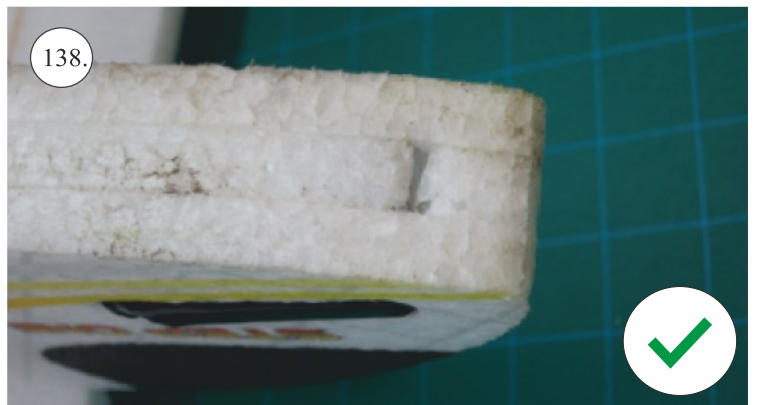

Přejeme Vám mnoho šťastně nalétaných hodin s modelem Step One.
Vá RC Factory team.