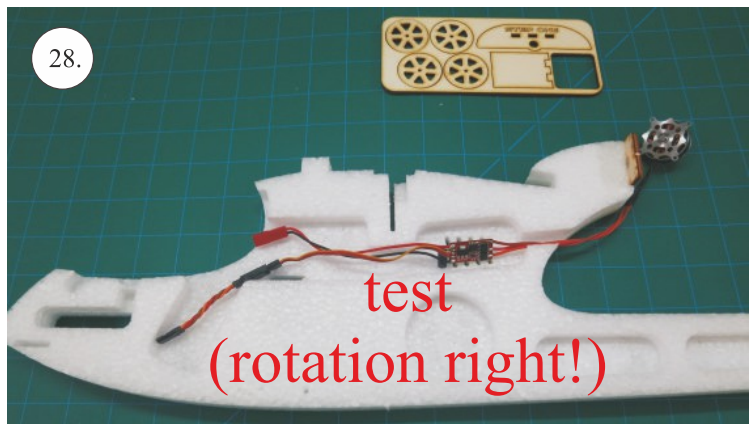

STEP ONE

V1.0

Stavebnice obsahuje:

trup	podvozek
křídla	sáček s příslušenstvím
kabinu	nosník
Sop	uhlík. táhla
V op	

Sáček s příslušenstvím obsahuje:

uhlík prům. 2x150mm ... 1x - osa podvozku
roub M4x20 ... 1x - spojení křídla s trupem
dural. matice M4 ... 1x - pro roub křídla
vidličky se západkou ... 4x - 2x pro ocasní plochy , 2x náhradní
smrťovací buírka pro vidličky se západkou ... 4x
vidličky s mosazným čepem ... 2x
koncovka bowdenu ... 2x
plast. trubička 3/2x38mm ... 3x - podvozek
silikon hadička 2/1x5mm ... 4x -2x podvozek, 2x náhradní
plastové páky ... 1x
překlikové díly
EPP kolečka
závaž 5g ... 1x

Sada pák - rozpis dílů:

1. páka Vop a Sop
2. zesílení podvozku
3. podloka rouby křídla

Dále budete potřebovat:

skalpel	CA lepidlo střední + řidké, aktivátor
křiový roubovák	10cm prodluovací servokabel
pinzetu	
malé kletě ploché a kulaté	

21.

22.

23.

24.

25.

26.

27.

28.