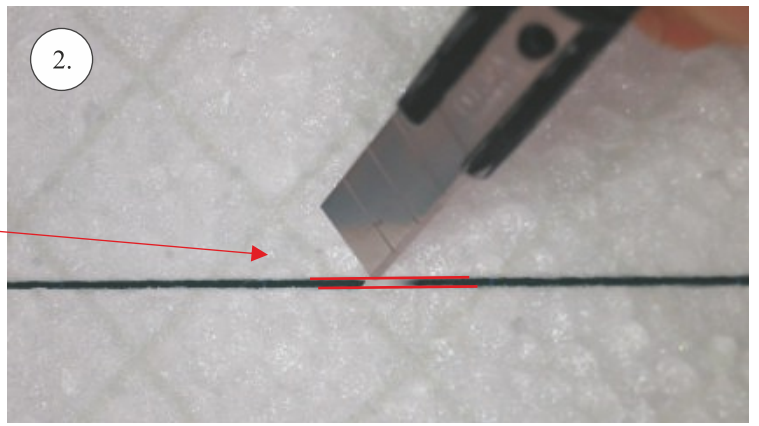

STEP ONE

V1.0

Stavebnice obsahuje:

trup	podvozek
křídla	sáček s příslušenstvím
kabinu	nosník
Sop	uhlík. táhla
V op	

Sáček s příslušenstvím obsahuje:

uhlík prům. 2x150mm ... 1x - osa podvozku
roub M4x20 ... 1x - spojení křídla s trupem
dural. matice M4 ... 1x - pro roub křídla
vidličky se západkou ... 4x - 2x pro ocasní plochy , 2x náhradní
smrťovací buírka pro vidličky se západkou ... 4x
vidličky s mosazným čepem ... 2x
koncovka bowdenu ... 2x
plast. trubička 3/2x38mm ... 3x - podvozek
silikon hadička 2/1x5mm ... 4x -2x podvozek, 2x náhradní
plastové páky ... 1x
překlikové díly
EPP kolečka
závaž 5g ... 1x

Sada pák - rozpis dílů:

1. páka Vop a Sop
2. zesílení podvozku
3. podloka rouby křídla

Dále budete potřebovat:

skalpel	CA lepidlo střední + řidké, aktivátor
křiový roubovák	10cm prodluovací servokabel
pinzetu	
malé kletě ploché a kulaté	