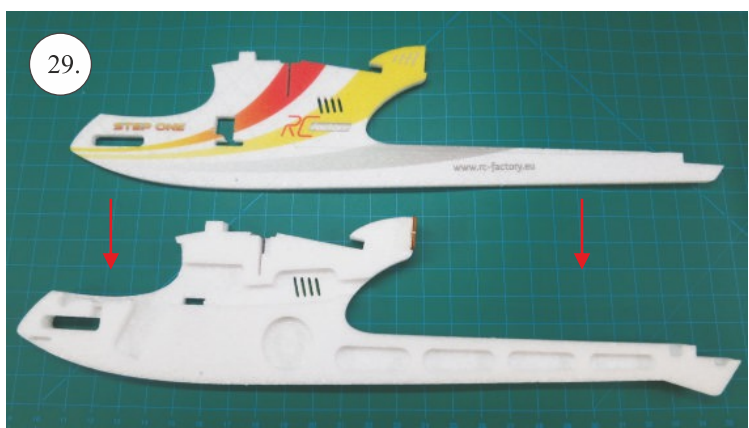

21.

22.

23.

24.

25.

26.

27.

28.

29.

30.