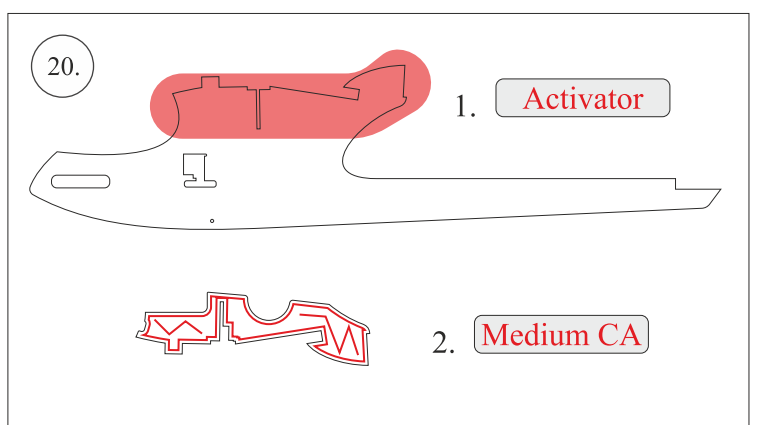

STEP ONE

V1.0

Stavebnice obsahuje:

trup	podvozek
křídla	sáček s příslušenstvím
kabinu	nosník
Sop	uhlík. táhla
V op	

Sáček s příslušenstvím obsahuje:

uhlík prům. 2x150mm ... 1x - osa podvozku
roub M4x20 ... 1x - spojení křídla s trupem
dural. matice M4 ... 1x - pro roub křídla
vidličky se západkou ... 4x - 2x pro ocasní plochy , 2x náhradní
smrťovací buírka pro vidličky se západkou ... 4x
vidličky s mosazným čepem ... 2x
koncovka bowdenu ... 2x
plast. trubička 3/2x38mm ... 3x - podvozek
silikon hadička 2/1x5mm ... 4x -2x podvozek, 2x náhradní
plastové páky ... 1x
překlikové díly
EPP kolečka
závaž 5g ... 1x

Sada pák - rozpis dílů:

1. páka Vop a Sop
2. zesílení podvozku
3. podloka rouby křídla

Dále budete potřebovat:

skalpel	CA lepidlo střední + řidké, aktivátor
křiový roubovák	10cm prodluovací servokabel
pinzetu	
malé kletě ploché a kulaté	

21.

22.

23.

24.

25.

26.

27.

28.