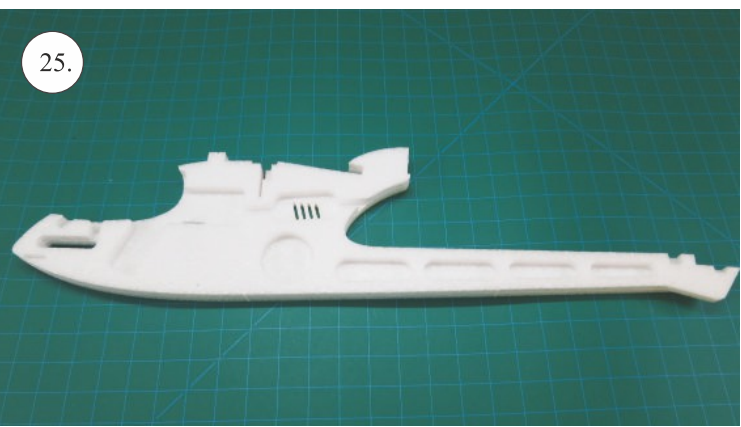

STEP ONE

V1.0

Stavebnice obsahuje:

trup	podvozek
křídla	sáček s příslušenstvím
kabinu	nosník
Sop	uhlík. táhla
V op	

Sáček s příslušenstvím obsahuje:

uhlík prům. 2x150mm ... 1x - osa podvozku
roub M4x20 ... 1x - spojení křídla s trupem
dural. matice M4 ... 1x - pro roub křídla
vidličky se západkou ... 4x - 2x pro ocasní plochy , 2x náhradní
smrťovací buírka pro vidličky se západkou ... 4x
vidličky s mosazným čepem ... 2x
koncovka bowdenu ... 2x
plast. trubička 3/2x38mm ... 3x - podvozek
silikon hadička 2/1x5mm ... 4x -2x podvozek, 2x náhradní
plastové páky ... 1x
překlikové díly
EPP kolečka
závaž 5g ... 1x

Sada pák - rozpis dílů:

1. páka Vop a Sop
2. zesílení podvozku
3. podloka rouby křídla

Dále budete potřebovat:

skalpel	CA lepidlo střední + řidké, aktivátor
křiový roubovák	10cm prodluovací servokabel
pinzetu	
malé kletě ploché a kulaté	

21.

22.

23.

24.

25.

26.

27.

28.