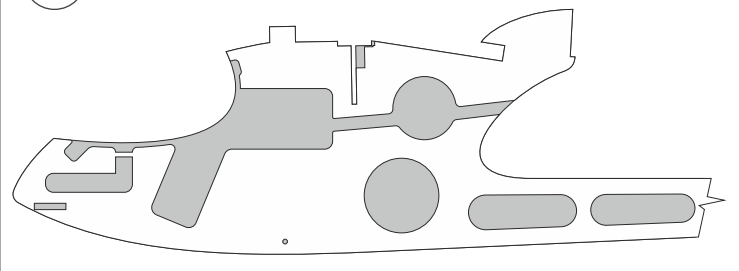

STEP ONE

V1.0

Stavebnice obsahuje:

trup	podvozek
křídla	sáček s příslušenstvím
kabinu	nosník
Sop	uhlík. táhla
V op	

Sáček s příslušenstvím obsahuje:

uhlík prům. 2x150mm ... 1x - osa podvozku
roub M4x20 ... 1x - spojení křídla s trupem
dural. matice M4 ... 1x - pro roub křídla
vidličky se západkou ... 4x - 2x pro ocasní plochy , 2x náhradní
smrťovací buírka pro vidličky se západkou ... 4x
vidličky s mosazným čepem ... 2x
koncovka bowdenu ... 2x
plast. trubička 3/2x38mm ... 3x - podvozek
silikon hadička 2/1x5mm ... 4x -2x podvozek, 2x náhradní
plastové páky ... 1x
překlikové díly
EPP kolečka
závaž 5g ... 1x

21.

22.

23.

24.

25.

26.

27.

28.