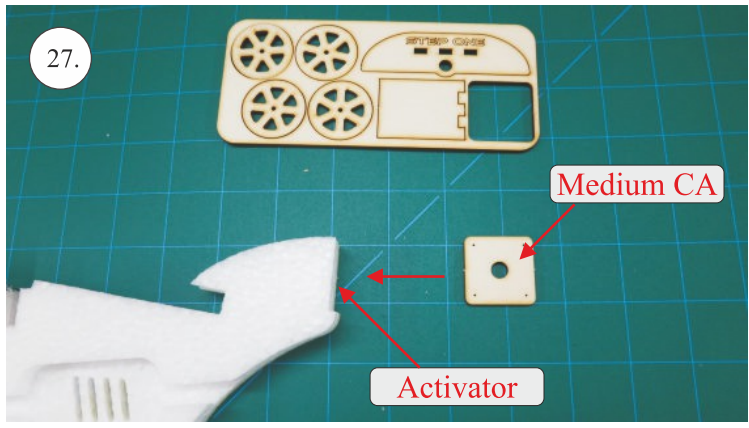

STEP ONE

V1.0

Stavebnice obsahuje:

trup	podvozek
křídla	sáček s příslušenstvím
kabinu	nosník
Sop	uhlík. táhla
V op	

Sáček s příslušenstvím obsahuje:

uhlík prům. 2x150mm ... 1x - osa podvozku
roub M4x20 ... 1x - spojení křídla s trupem
dural. matice M4 ... 1x - pro roub křídla
vidličky se západkou ... 4x - 2x pro ocasní plochy , 2x náhradní
smrťovací buírka pro vidličky se západkou ... 4x
vidličky s mosazným čepem ... 2x
koncovka bowdenu ... 2x
plast. trubička 3/2x38mm ... 3x - podvozek
silikon hadička 2/1x5mm ... 4x -2x podvozek, 2x náhradní
plastové páky ... 1x
překlikové díly
EPP kolečka
závaž 5g ... 1x

Sada pák - rozpis dílů:

1. páka Vop a Sop
2. zesílení podvozku
3. podloka rouby křídla

Dále budete potřebovat:

skalpel	CA lepidlo střední + řidké, aktivátor
křiový roubovák	10cm prodluovací servokabel
pinzetu	
malé kletě ploché a kulaté	

21.

22.

23.

24.

25.

26.

27.

28.