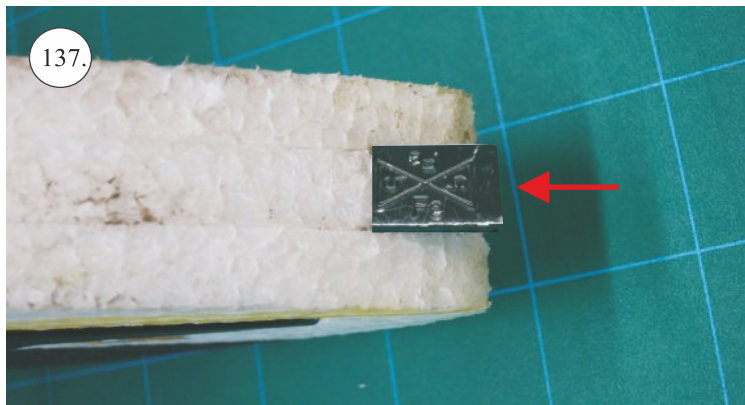

Přejeme Vám mnoho šťastně nalétaných hodin s modelem Step One.
Vá RC Factory team.