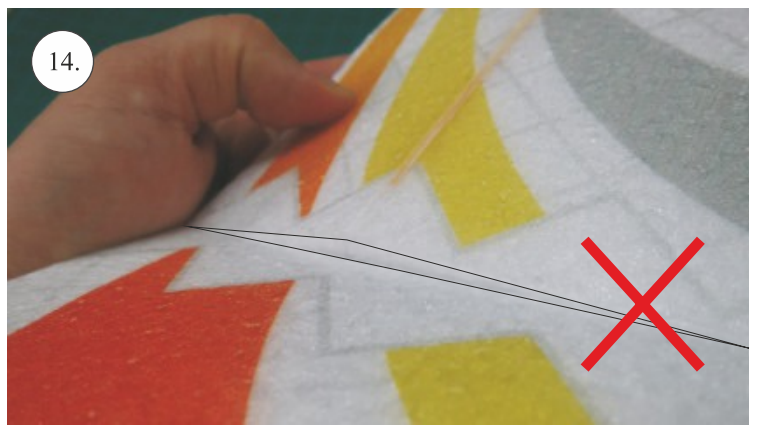

STEP ONE

V1.0

Stavebnice obsahuje:

trup	podvozek
křídla	sáček s příslušenstvím
kabinu	nosník
Sop	uhlík. táhla
V op	

Sáček s příslušenstvím obsahuje:

uhlík prům. 2x150mm ... 1x - osa podvozku
roub M4x20 ... 1x - spojení křídla s trupem
dural. matice M4 ... 1x - pro roub křídla
vidličky se západkou ... 4x - 2x pro ocasní plochy , 2x náhradní
smrťovací buírka pro vidličky se západkou ... 4x
vidličky s mosazným čepem ... 2x
koncovka bowdenu ... 2x
plast. trubička 3/2x38mm ... 3x - podvozek
silikon hadička 2/1x5mm ... 4x -2x podvozek, 2x náhradní
plastové páky ... 1x
překlikové díly
EPP kolečka
závaž 5g ... 1x

Sada pák - rozpis dílů:

1. páka Vop a Sop
2. zesílení podvozku
3. podloka rouby křídla

Dále budete potřebovat:

skalpel	CA lepidlo střední + řidké, aktivátor
křiový roubovák	10cm prodluovací servokabel
pinzetu	
malé kletě ploché a kulaté	