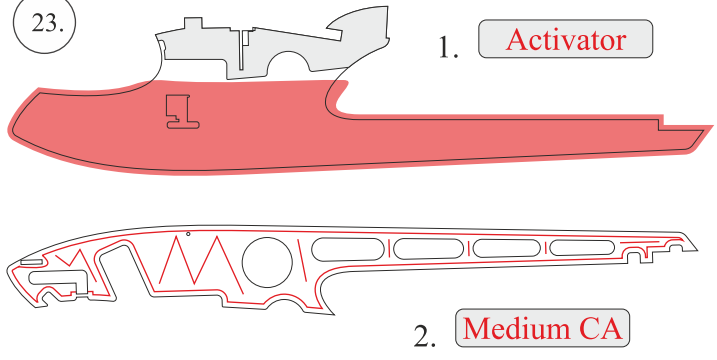

STEP ONE

V1.0

Stavebnice obsahuje:

trup	podvozek
křídla	sáček s příslušenstvím
kabinu	nosník
Sop	uhlík. táhla
V op	

Sáček s příslušenstvím obsahuje:

uhlík prům. 2x150mm ... 1x - osa podvozku
roub M4x20 ... 1x - spojení křídla s trupem
dural. matice M4 ... 1x - pro roub křídla
vidličky se západkou ... 4x - 2x pro ocasní plochy , 2x náhradní
smrťovací buírka pro vidličky se západkou ... 4x
vidličky s mosazným čepem ... 2x
koncovka bowdenu ... 2x
plast. trubička 3/2x38mm ... 3x - podvozek
silikon hadička 2/1x5mm ... 4x -2x podvozek, 2x náhradní
plastové páky ... 1x
překlikové díly
EPP kolečka
závaž 5g ... 1x

Sada pák - rozpis dílů:

1. páka Vop a Sop
2. zesílení podvozku
3. podloka rouby křídla

Dále budete potřebovat:

skalpel	CA lepidlo střední + řidké, aktivátor
křiový roubovák	10cm prodluovací servokabel
pinzetu	
malé kletě ploché a kulaté	

21.

22.

23.

24.

25.

26.

27.

28.