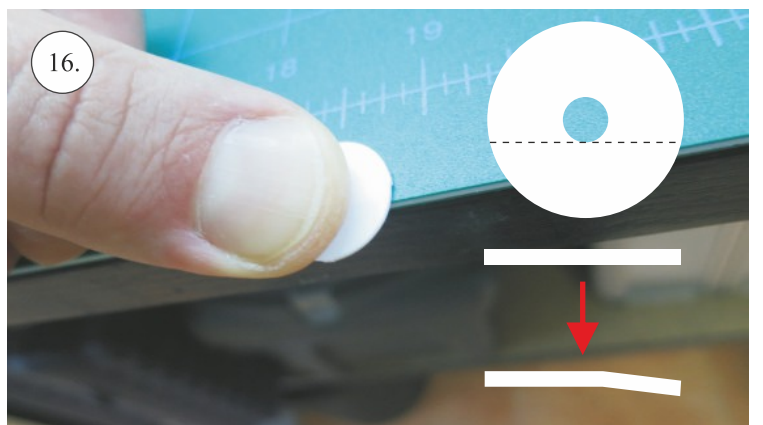

STEP ONE

V1.0

Stavebnice obsahuje:

trup	podvozek
křídla	sáček s příslušenstvím
kabinu	nosník
Sop	uhlík. táhla
V op	

Sáček s příslušenstvím obsahuje:

uhlík prům. 2x150mm ... 1x - osa podvozku
roub M4x20 ... 1x - spojení křídla s trupem
dural. matice M4 ... 1x - pro roub křídla
vidličky se západkou ... 4x - 2x pro ocasní plochy , 2x náhradní
smrťovací buírka pro vidličky se západkou ... 4x
vidličky s mosazným čepem ... 2x
koncovka bowdenu ... 2x
plast. trubička 3/2x38mm ... 3x - podvozek
silikon hadička 2/1x5mm ... 4x -2x podvozek, 2x náhradní
plastové páky ... 1x
překlikové díly
EPP kolečka
závaž 5g ... 1x

Sada pák - rozpis dílů:

1. páka Vop a Sop
2. zesílení podvozku
3. podloka rouby křídla

Dále budete potřebovat:

skalpel	CA lepidlo střední + řidké, aktivátor
křiový roubovák	10cm prodluovací servokabel
pinzetu	
malé kletě ploché a kulaté	