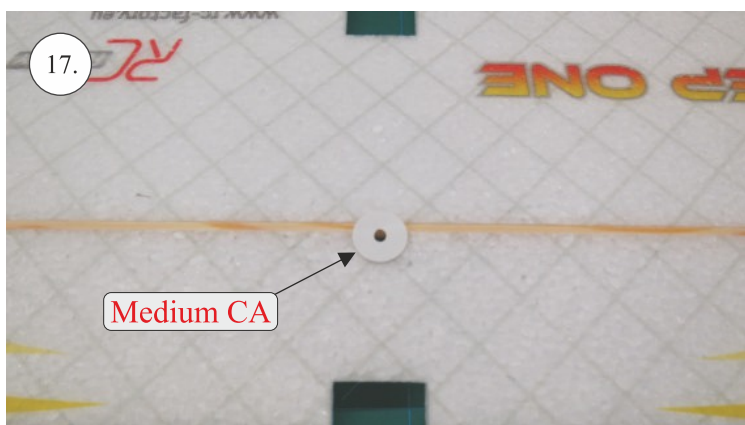

STEP ONE

V1.0

Stavebnice obsahuje:

trup	podvozek
křídla	sáček s příslušenstvím
kabinu	nosník
Sop	uhlík. táhla
V op	

Sáček s příslušenstvím obsahuje:

uhlík prům. 2x150mm ... 1x - osa podvozku
roub M4x20 ... 1x - spojení křídla s trupem
dural. matice M4 ... 1x - pro roub křídla
vidličky se západkou ... 4x - 2x pro ocasní plochy , 2x náhradní
smrťovací buírka pro vidličky se západkou ... 4x
vidličky s mosazným čepem ... 2x
koncovka bowdenu ... 2x
plast. trubička 3/2x38mm ... 3x - podvozek
silikon hadička 2/1x5mm ... 4x -2x podvozek, 2x náhradní
plastové páky ... 1x
překlikové díly
EPP kolečka
závaž 5g ... 1x

Sada pák - rozpis dílů:

1. páka Vop a Sop
2. zesílení podvozku
3. podloka rouby křídla

Dále budete potřebovat:

skalpel	CA lepidlo střední + řidké, aktivátor
křiový roubovák	10cm prodluovací servokabel
pinzetu	
malé kletě ploché a kulaté	