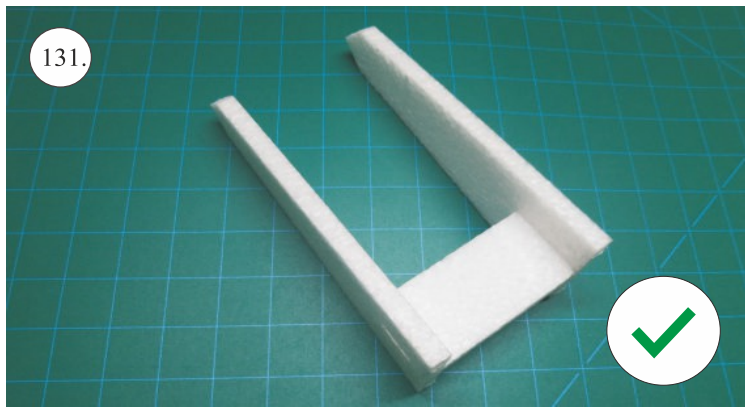

Přejeme Vám mnoho šťastně nalétaných hodin s modelem Step One.
Vá RC Factory team.