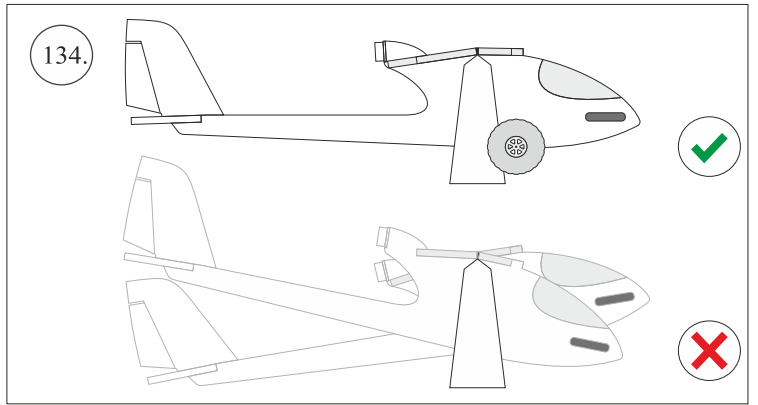

Přejeme Vám mnoho šťastně nalétaných hodin s modelem Step One.
Vá RC Factory team.