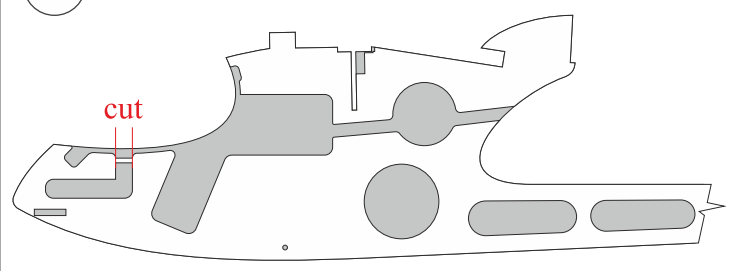

STEP ONE

V1.0

Stavebnice obsahuje:

trup	podvozek
křídla	sáček s příslušenstvím
kabinu	nosník
Sop	uhlík. táhla
V op	

Sáček s příslušenstvím obsahuje:

uhlík prům. 2x150mm ... 1x - osa podvozku
roub M4x20 ... 1x - spojení křídla s trupem
dural. matice M4 ... 1x - pro roub křídla
vidličky se západkou ... 4x - 2x pro ocasní plochy , 2x náhradní
smrťovací buírka pro vidličky se západkou ... 4x
vidličky s mosazným čepem ... 2x
koncovka bowdenu ... 2x
plast. trubička 3/2x38mm ... 3x - podvozek
silikon hadička 2/1x5mm ... 4x -2x podvozek, 2x náhradní
plastové páky ... 1x
překlikové díly
EPP kolečka
závaž 5g ... 1x

21.

22.

23.

24.

25.

26.

27.

28.