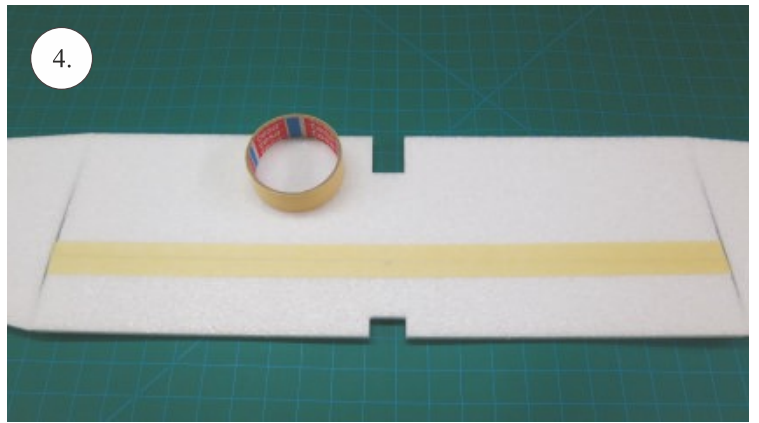

STEP ONE

V1.0

Stavebnice obsahuje:

trup	podvozek
křídla	sáček s příslušenstvím
kabinu	nosník
Sop	uhlík. táhla
V op	

Sáček s příslušenstvím obsahuje:

uhlík prům. 2x150mm ... 1x - osa podvozku
roub M4x20 ... 1x - spojení křídla s trupem
dural. matice M4 ... 1x - pro roub křídla
vidličky se západkou ... 4x - 2x pro ocasní plochy , 2x náhradní
smrťovací buírka pro vidličky se západkou ... 4x
vidličky s mosazným čepem ... 2x
koncovka bowdenu ... 2x
plast. trubička 3/2x38mm ... 3x - podvozek
silikon hadička 2/1x5mm ... 4x -2x podvozek, 2x náhradní
plastové páky ... 1x
překlikové díly
EPP kolečka
závaž 5g ... 1x

Sada pák - rozpis dílů:

1. páka Vop a Sop
2. zesílení podvozku
3. podloka rouby křídla

Dále budete potřebovat:

skalpel	CA lepidlo střední + řidké, aktivátor
křiový roubovák	10cm prodluovací servokabel
pinzetu	
malé kletě ploché a kulaté	