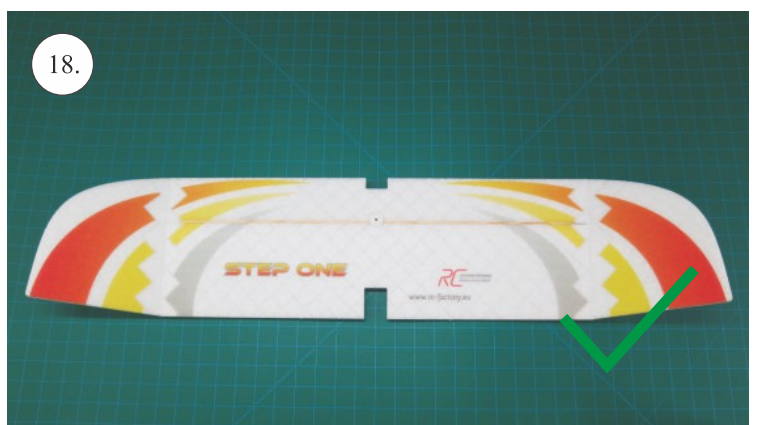

STEP ONE

V1.0

Stavebnice obsahuje:

trup	podvozek
křídla	sáček s příslušenstvím
kabinu	nosník
Sop	uhlík. táhla
V op	

Sáček s příslušenstvím obsahuje:

uhlík prům. 2x150mm ... 1x - osa podvozku
roub M4x20 ... 1x - spojení křídla s trupem
dural. matice M4 ... 1x - pro roub křídla
vidličky se západkou ... 4x - 2x pro ocasní plochy , 2x náhradní
smrťovací buírka pro vidličky se západkou ... 4x
vidličky s mosazným čepem ... 2x
koncovka bowdenu ... 2x
plast. trubička 3/2x38mm ... 3x - podvozek
silikon hadička 2/1x5mm ... 4x -2x podvozek, 2x náhradní
plastové páky ... 1x
překlikové díly
EPP kolečka
závaž 5g ... 1x

Sada pák - rozpis dílů:

1. páka Vop a Sop
2. zesílení podvozku
3. podloka rouby křídla

Dále budete potřebovat:

skalpel	CA lepidlo střední + řidké, aktivátor
křiový roubovák	10cm prodluovací servokabel
pinzetu	
malé kletě ploché a kulaté	