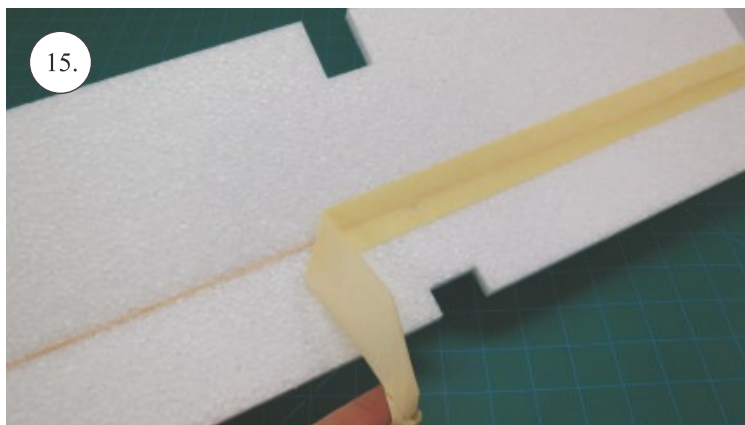

STEP ONE

V1.0

Stavebnice obsahuje:

trup	podvozek
křídla	sáček s příslušenstvím
kabinu	nosník
Sop	uhlík. táhla
V op	

Sáček s příslušenstvím obsahuje:

uhlík prům. 2x150mm ... 1x - osa podvozku
roub M4x20 ... 1x - spojení křídla s trupem
dural. matice M4 ... 1x - pro roub křídla
vidličky se západkou ... 4x - 2x pro ocasní plochy , 2x náhradní
smrťovací buírka pro vidličky se západkou ... 4x
vidličky s mosazným čepem ... 2x
koncovka bowdenu ... 2x
plast. trubička 3/2x38mm ... 3x - podvozek
silikon hadička 2/1x5mm ... 4x -2x podvozek, 2x náhradní
plastové páky ... 1x
překlikové díly
EPP kolečka
závaž 5g ... 1x

Sada pák - rozpis dílů:

1. páka Vop a Sop
2. zesílení podvozku
3. podloka rouby křídla

Dále budete potřebovat:

skalpel	CA lepidlo střední + řidké, aktivátor
křiový roubovák	10cm prodluovací servokabel
pinzetu	
malé kletě ploché a kulaté	