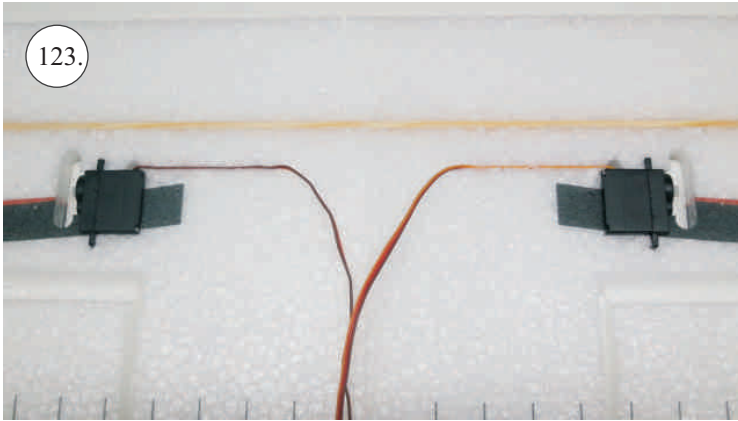

Crack Turbo Beaver

Stavebnice obsahuje:

- *trup
- *křídla
- *nosník křídla
- *kabinu
- *Vop
- *Sop
- *SFG plůtky
- *podvozek+kolečka
- *sáček s příslušenstvím
- *ostatní díly k modelu

Sáček s příslušenstvím obsahuje:

Sada pák - rozpis dílů:

1. páka Vop
2. páka Sop
3. páky křidélek
4. vodítka táhel
5. prodloužení pák křidélek

Dále budete potřebovat:

- * skalpel
- * plochý šroubovák
- * malé kleště
- * kulatý jehlový pilník
- * CA lepidlo střední + řídké, aktivátor
- * pravítko
- * smrkový papír 100-500