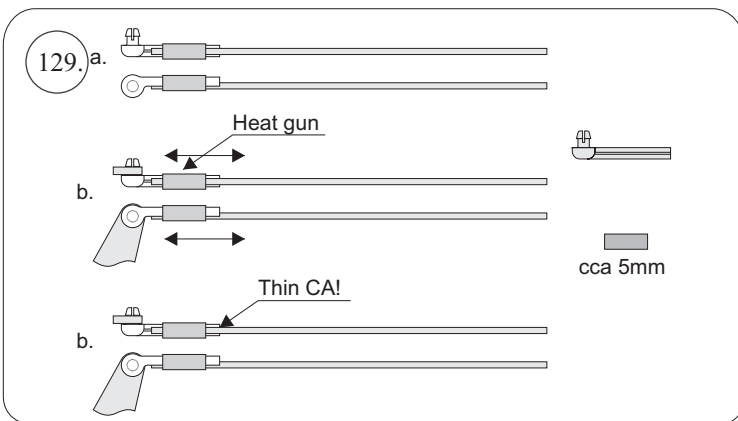

Crack Turbo Beaver

Stavebnice obsahuje:

- *trup
- *křídla
- *nosník křídla
- *kabinu
- *Vop
- *Sop
- *SFG plůtky
- *podvozek+kolečka
- *sáček s příslušenstvím
- *ostatní díly k modelu

Sáček s příslušenstvím obsahuje:

Sada pák - rozpis dílů:

1. páka Vop
2. páka Sop
3. páky křidélek
4. vodítka táhel
5. prodloužení pák křidélek

Dále budete potřebovat:

- * skalpel
- * plochý šroubovák
- * malé kleště
- * kulatý jehlový pilník
- * CA lepidlo střední + řídké, aktivátor
- * pravítko
- * smrkový papír 100-500