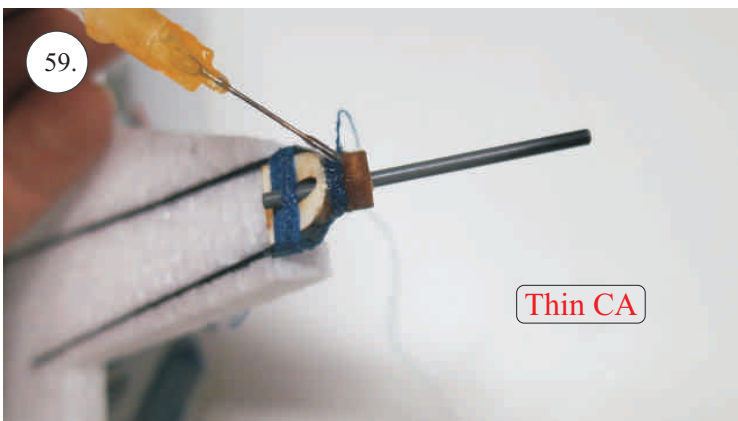

Sada pák - rozpis dílů:

1. páka Vop
2. páka Sop
3. páky křidélek
4. vodítka táhel
5. prodloužení pák křidélek

Dále budete potřebovat:

- * skalpel
- * plochý šroubovák
- * malé kleště
- * kulatý jehlový pilník
- * CA lepidlo střední + řídké, aktivátor
- * pravítko
- * smrkový papír 100-500