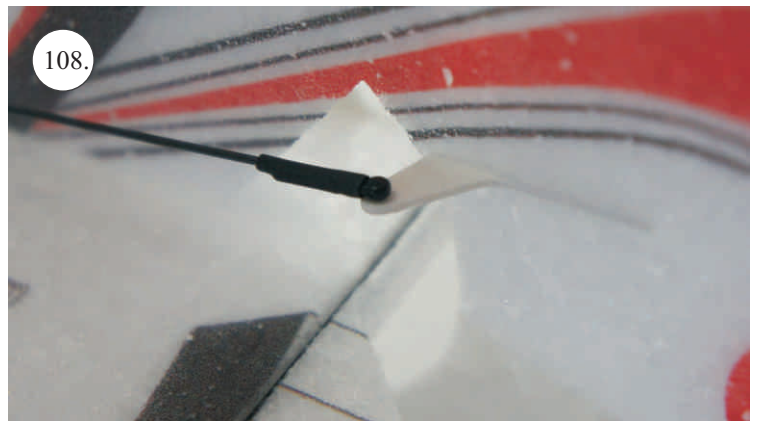

Crack Turbo Beaver

Stavebnice obsahuje:

- *trup
- *křídla
- *nosník křídla
- *kabinu
- *Vop
- *Sop
- *SFG plůtky
- *podvozek+kolečka
- *sáček s příslušenstvím
- *ostatní díly k modelu

Sáček s příslušenstvím obsahuje:

Sada pák - rozpis dílů:

1. páka Vop
2. páka Sop
3. páky křidélek
4. vodítka táhel
5. prodloužení pák křidélek

Dále budete potřebovat:

- * skalpel
- * plochý šroubovák
- * malé kleště
- * kulatý jehlový pilník
- * CA lepidlo střední + řídké, aktivátor
- * pravítko
- * smrkový papír 100-500