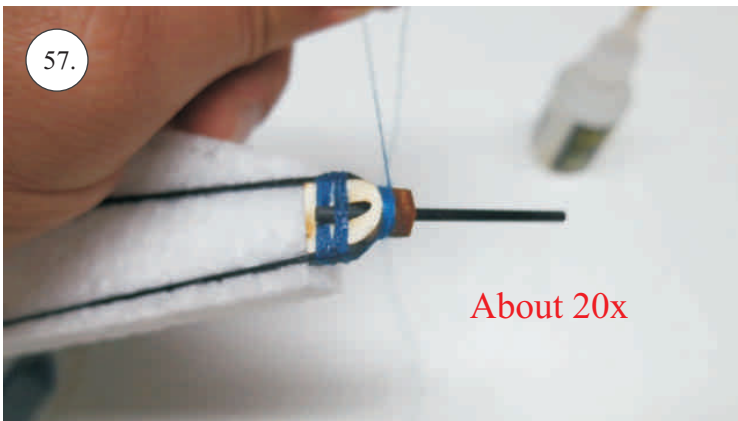

Sada pák - rozpis dílů:

1. páka Vop
2. páka Sop
3. páky křidélek
4. vodítka táhel
5. prodloužení pák křidélek

Dále budete potřebovat:

- * skalpel
- * plochý šroubovák
- * malé kleště
- * kulatý jehlový pilník
- * CA lepidlo střední + řídké, aktivátor
- * pravítko
- * smrkový papír 100-500