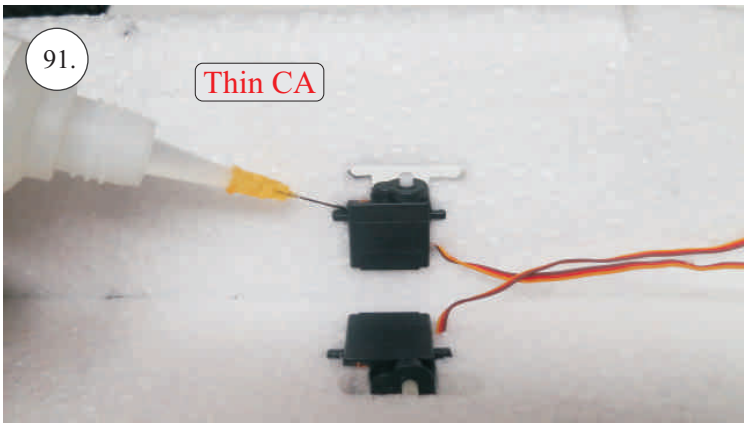

Crack Turbo Beaver

Stavebnice obsahuje:

- *trup
- *křídla
- *nosník křídla
- *kabinu
- *Vop
- *Sop
- *SFG plůtky
- *podvozek+kolečka
- *sáček s příslušenstvím
- *ostatní díly k modelu

Sáček s příslušenstvím obsahuje:

Sada pák - rozpis dílů:

1. páka Vop
2. páka Sop
3. páky křidélek
4. vodítka táhel
5. prodloužení pák křidélek

Dále budete potřebovat:

- * skalpel
- * plochý šroubovák
- * malé kleště
- * kulatý jehlový pilník
- * CA lepidlo střední + řídké, aktivátor
- * pravítko
- * smrkový papír 100-500