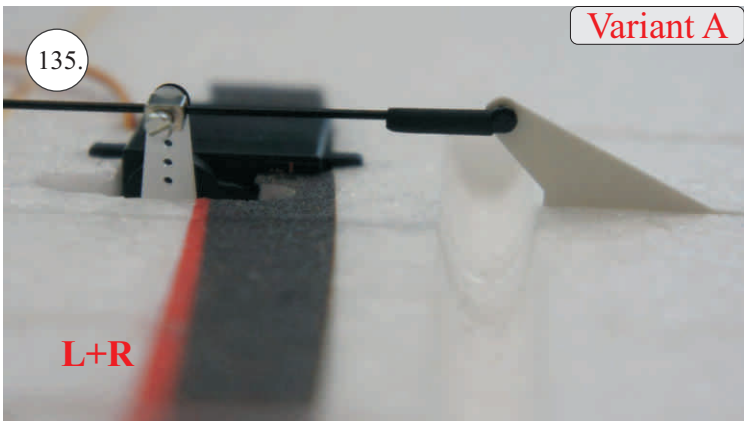

Crack Turbo Beaver

Stavebnice obsahuje:

- *trup
- *křídla
- *nosník křídla
- *kabinu
- *Vop
- *Sop
- *SFG plůtky
- *podvozek+kolečka
- *sáček s příslušenstvím
- *ostatní díly k modelu

Sáček s příslušenstvím obsahuje:

Sada pák - rozpis dílů:

1. páka Vop
2. páka Sop
3. páky křidélek
4. vodítka táhel
5. prodloužení pák křidélek

Dále budete potřebovat:

- * skalpel
- * plochý šroubovák
- * malé kleště
- * kulatý jehlový pilník
- * CA lepidlo střední + řídké, aktivátor
- * pravítko
- * smrkový papír 100-500