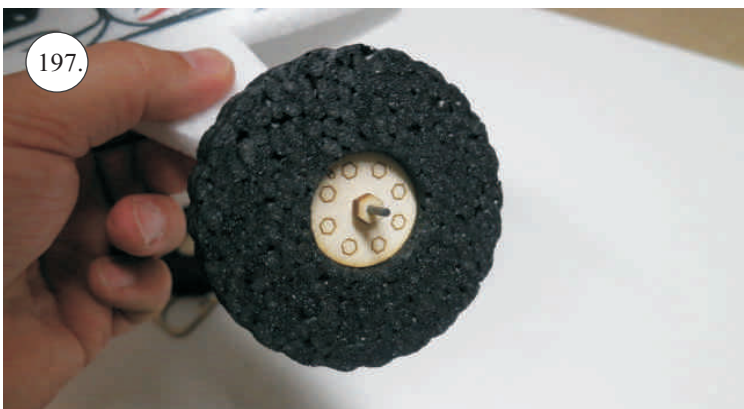

Crack Turbo Beaver

Stavebnice obsahuje:

- *trup
- *křídla
- *nosník křídla
- *kabinu
- *Vop
- *Sop
- *SFG plůtky
- *podvozek+kolečka
- *sáček s příslušenstvím
- *ostatní díly k modelu

Sáček s příslušenstvím obsahuje:

Sada pák - rozpis dílů:

1. páka Vop
2. páka Sop
3. páky křidélek
4. vodítka táhel
5. prodloužení pák křidélek

Dále budete potřebovat:

- * skalpel
- * plochý šroubovák
- * malé kleště
- * kulatý jehlový pilník
- * CA lepidlo střední + řídké, aktivátor
- * pravítko
- * smrkový papír 100-500