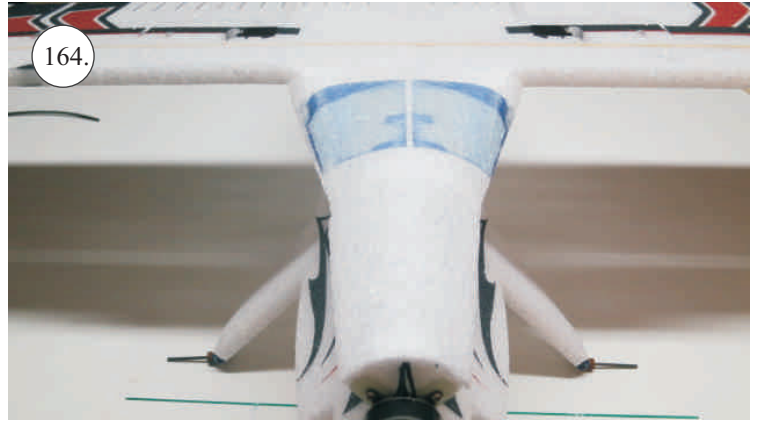

Crack Turbo Beaver

Stavebnice obsahuje:

- *trup
- *křídla
- *nosník křídla
- *kabinu
- *Vop
- *Sop
- *SFG plůtky
- *podvozek+kolečka
- *sáček s příslušenstvím
- *ostatní díly k modelu

Sáček s příslušenstvím obsahuje:

Sada pák - rozpis dílů:

1. páka Vop
2. páka Sop
3. páky křidélek
4. vodítka táhel
5. prodloužení pák křidélek

Dále budete potřebovat:

- * skalpel
- * plochý šroubovák
- * malé kleště
- * kulatý jehlový pilník
- * CA lepidlo střední + řídké, aktivátor
- * pravítko
- * smrkový papír 100-500