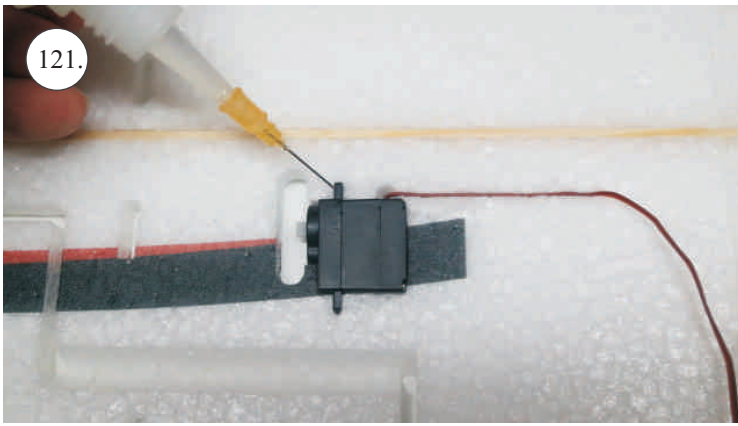

Crack Turbo Beaver

Stavebnice obsahuje:

- *trup
- *křídla
- *nosník křídla
- *kabinu
- *Vop
- *Sop
- *SFG plůtky
- *podvozek+kolečka
- *sáček s příslušenstvím
- *ostatní díly k modelu

Sáček s příslušenstvím obsahuje:

Sada pák - rozpis dílů:

1. páka Vop
2. páka Sop
3. páky křidélek
4. vodítka táhel
5. prodloužení pák křidélek

Dále budete potřebovat:

- * skalpel
- * plochý šroubovák
- * malé kleště
- * kulatý jehlový pilník
- * CA lepidlo střední + řídké, aktivátor
- * pravítko
- * smrkový papír 100-500