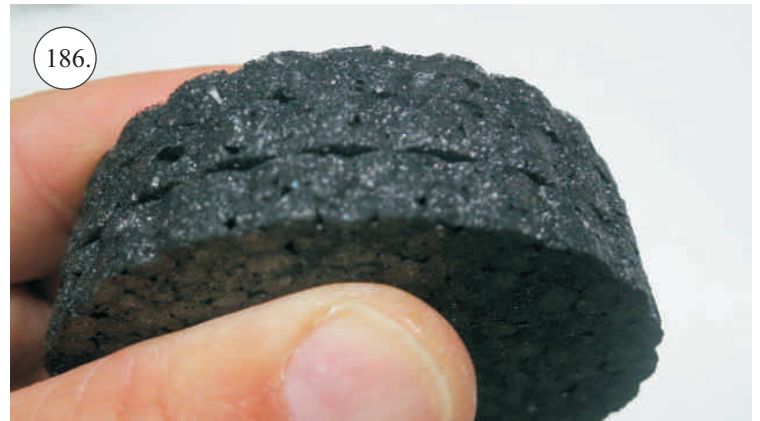

Sada pák - rozpis dílů:

1. páka Vop
2. páka Sop
3. páky křidélek
4. vodítka táhel
5. prodloužení pák křidélek

Dále budete potřebovat:

- * skalpel
- * plochý šroubovák
- * malé kleště
- * kulatý jehlový pilník
- * CA lepidlo střední + řídké, aktivátor
- * pravítko
- * smrkový papír 100-500