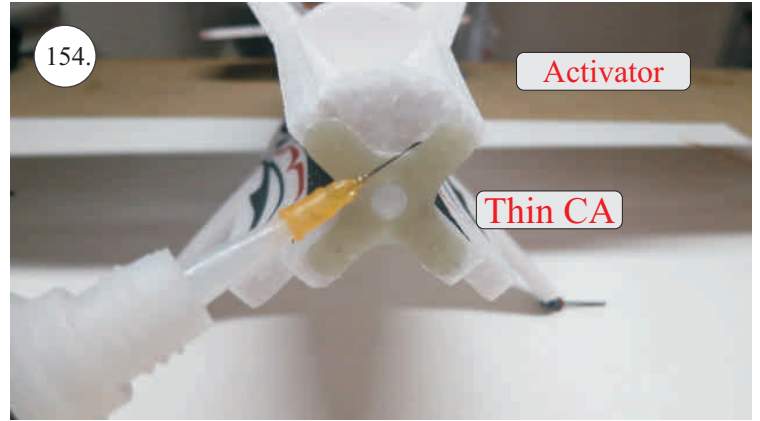

Crack Turbo Beaver

Stavebnice obsahuje:

- *trup
- *křídla
- *nosník křídla
- *kabinu
- *Vop
- *Sop
- *SFG plůtky
- *podvozek+kolečka
- *sáček s příslušenstvím
- *ostatní díly k modelu

Sáček s příslušenstvím obsahuje:

Sada pák - rozpis dílů:

1. páka Vop
2. páka Sop
3. páky křidélek
4. vodítka táhel
5. prodloužení pák křidélek

Dále budete potřebovat:

- * skalpel
- * plochý šroubovák
- * malé kleště
- * kulatý jehlový pilník
- * CA lepidlo střední + řídké, aktivátor
- * pravítko
- * smrkový papír 100-500