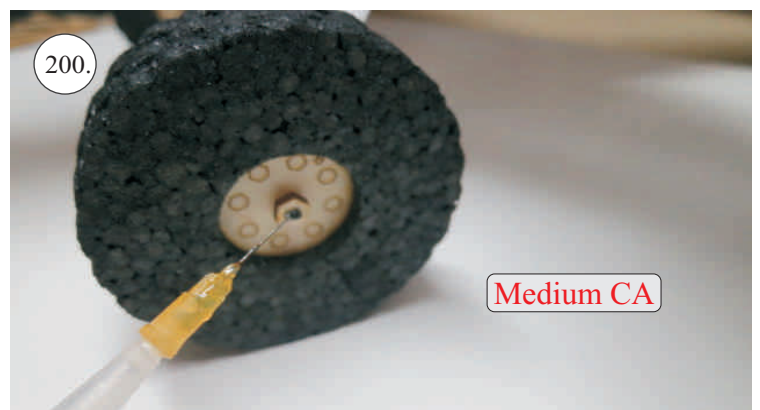

Sada pák - rozpis dílů:

1. páka Vop
2. páka Sop
3. páky křidélek
4. vodítka táhel
5. prodloužení pák křidélek

Dále budete potřebovat:

- * skalpel
- * plochý šroubovák
- * malé kleště
- * kulatý jehlový pilník
- * CA lepidlo střední + řídké, aktivátor
- * pravítko
- * smrkový papír 100-500