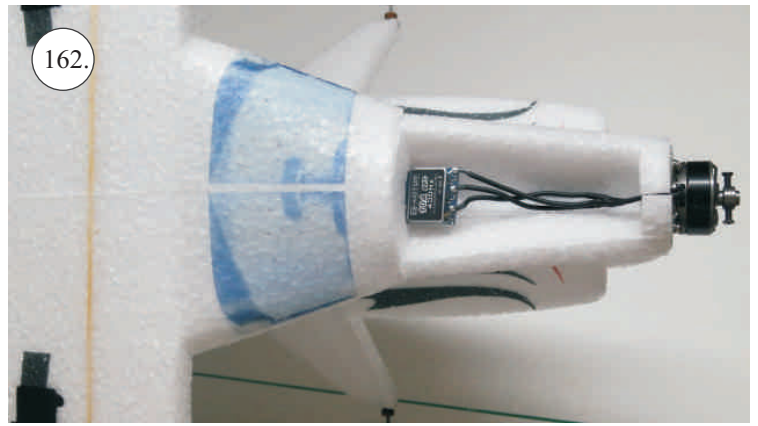

Crack Turbo Beaver

Stavebnice obsahuje:

- *trup
- *křídla
- *nosník křídla
- *kabinu
- *Vop
- *Sop
- *SFG plůtky
- *podvozek+kolečka
- *sáček s příslušenstvím
- *ostatní díly k modelu

Sáček s příslušenstvím obsahuje:

Sada pák - rozpis dílů:

1. páka Vop
2. páka Sop
3. páky křidélek
4. vodítka táhel
5. prodloužení pák křidélek

Dále budete potřebovat:

- * skalpel
- * plochý šroubovák
- * malé kleště
- * kulatý jehlový pilník
- * CA lepidlo střední + řídké, aktivátor
- * pravítko
- * smrkový papír 100-500