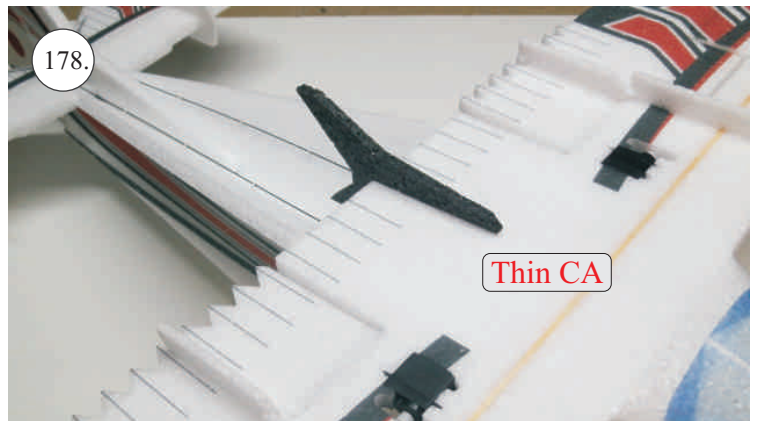

Crack Turbo Beaver

Stavebnice obsahuje:

- *trup
- *křídla
- *nosník křídla
- *kabinu
- *Vop
- *Sop
- *SFG plůtky
- *podvozek+kolečka
- *sáček s příslušenstvím
- *ostatní díly k modelu

Sáček s příslušenstvím obsahuje:

Sada pák - rozpis dílů:

1. páka Vop
2. páka Sop
3. páky křidélek
4. vodítka táhel
5. prodloužení pák křidélek

Dále budete potřebovat:

- * skalpel
- * plochý šroubovák
- * malé kleště
- * kulatý jehlový pilník
- * CA lepidlo střední + řídké, aktivátor
- * pravítko
- * smrkový papír 100-500