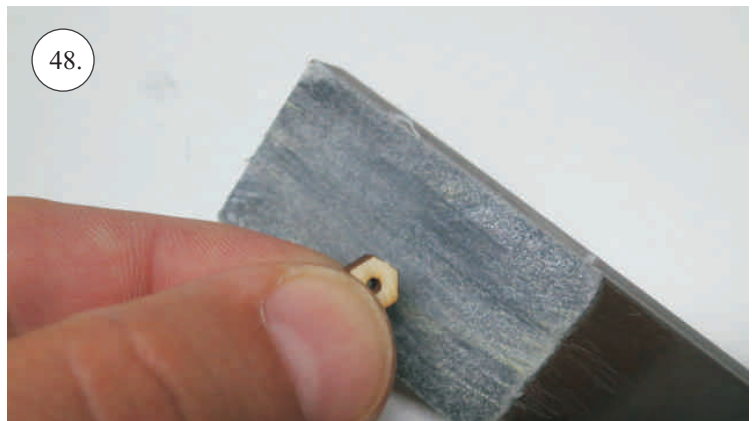

Sada pák - rozpis dílů:

1. páka Vop
2. páka Sop
3. páky křidélek
4. vodítka táhel
5. prodloužení pák křidélek

Dále budete potřebovat:

- * skalpel
- * plochý šroubovák
- * malé kleště
- * kulatý jehlový pilník
- * CA lepidlo střední + řídké, aktivátor
- * pravítko
- * smrkový papír 100-500