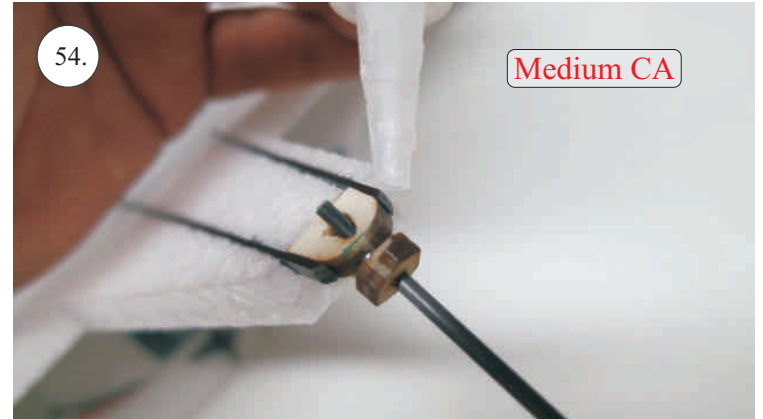

Sada pák - rozpis dílů:

1. páka Vop
2. páka Sop
3. páky křidélek
4. vodítka táhel
5. prodloužení pák křidélek

Dále budete potřebovat:

- * skalpel
- * plochý šroubovák
- * malé kleště
- * kulatý jehlový pilník
- * CA lepidlo střední + řídké, aktivátor
- * pravítko
- * smrkový papír 100-500