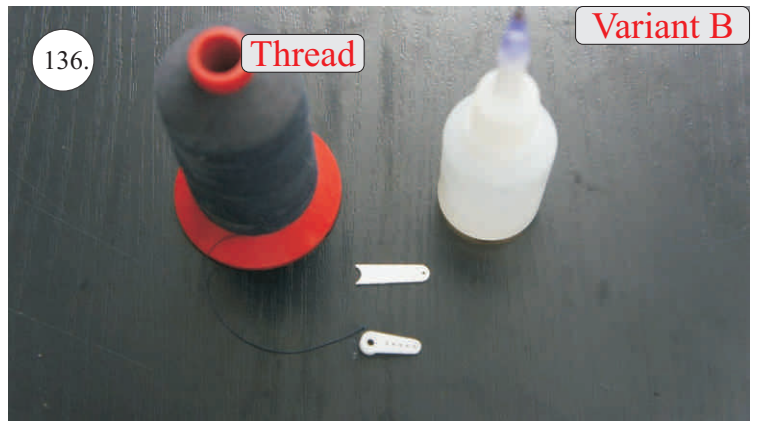

Sada pák - rozpis dílů:

1. páka Vop
2. páka Sop
3. páky křidélek
4. vodítka táhel
5. prodloužení pák křidélek

Dále budete potřebovat:

- * skalpel
- * plochý šroubovák
- * malé kleště
- * kulatý jehlový pilník
- * CA lepidlo střední + řídké, aktivátor
- * pravítko
- * smrkový papír 100-500