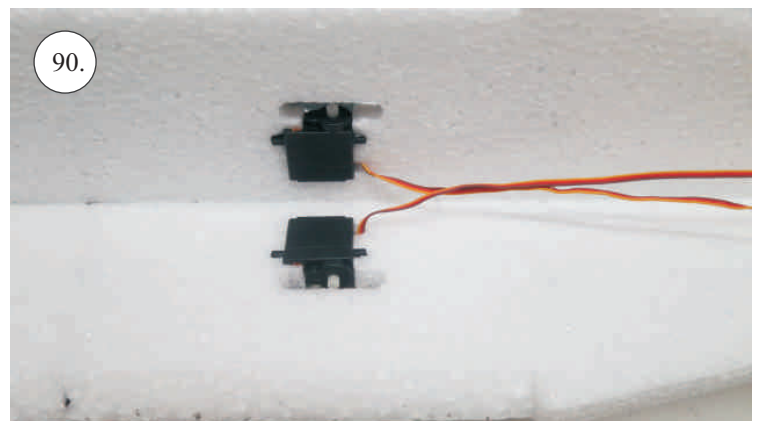

Crack Turbo Beaver

Stavebnice obsahuje:

- *trup
- *křídla
- *nosník křídla
- *kabinu
- *Vop
- *Sop
- *SFG plůtky
- *podvozek+kolečka
- *sáček s příslušenstvím
- *ostatní díly k modelu

Sáček s příslušenstvím obsahuje:

Sada pák - rozpis dílů:

1. páka Vop
2. páka Sop
3. páky křidélek
4. vodítka táhel
5. prodloužení pák křidélek

Dále budete potřebovat:

- * skalpel
- * plochý šroubovák
- * malé kleště
- * kulatý jehlový pilník
- * CA lepidlo střední + řídké, aktivátor
- * pravítko
- * smrkový papír 100-500