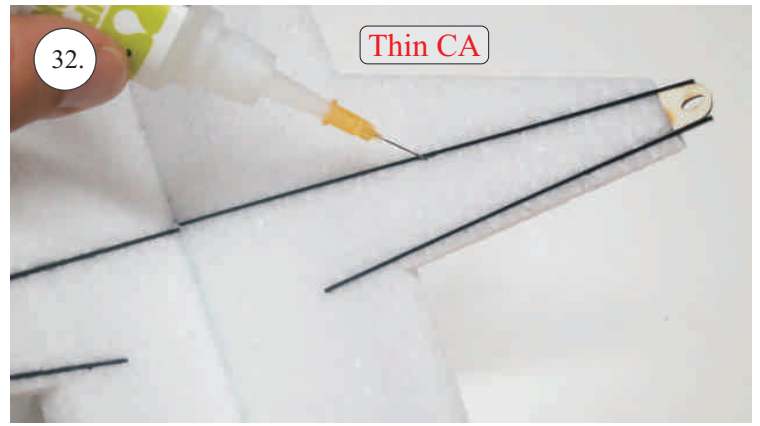

Sada pák - rozpis dílů:

1. páka Vop
2. páka Sop
3. páky křidélek
4. vodítka táhel
5. prodloužení pák křidélek

Dále budete potřebovat:

- * skalpel
- * plochý šroubovák
- * malé kleště
- * kulatý jehlový pilník
- * CA lepidlo střední + řídké, aktivátor
- * pravítko
- * smrkový papír 100-500