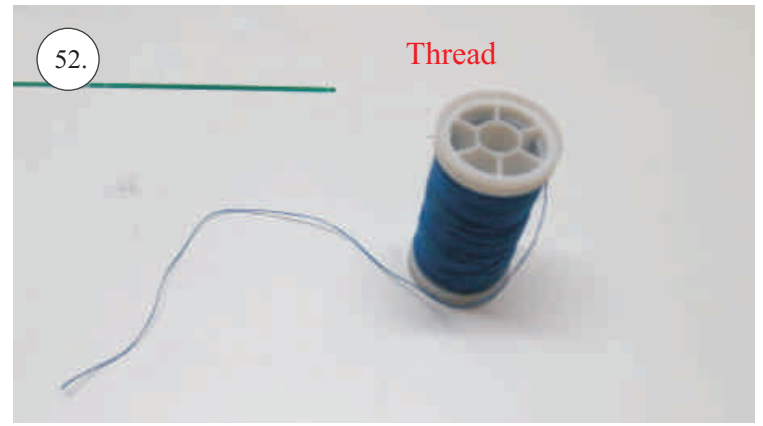

Sada pák - rozpis dílů:

1. páka Vop
2. páka Sop
3. páky křidélek
4. vodítka táhel
5. prodloužení pák křidélek

Dále budete potřebovat:

- * skalpel
- * plochý šroubovák
- * malé kleště
- * kulatý jehlový pilník
- * CA lepidlo střední + řídké, aktivátor
- * pravítko
- * smrkový papír 100-500