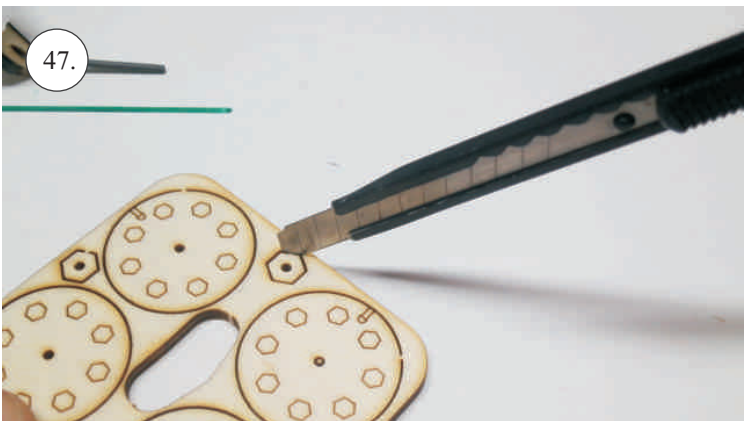

Crack Turbo Beaver

Stavebnice obsahuje:

- *trup
- *křídla
- *nosník křídla
- *kabinu
- *Vop
- *Sop
- *SFG plůtky
- *podvozek+kolečka
- *sáček s příslušenstvím
- *ostatní díly k modelu

Sáček s příslušenstvím obsahuje:

Sada pák - rozpis dílů:

1. páka Vop
2. páka Sop
3. páky křidélek
4. vodítka táhel
5. prodloužení pák křidélek

Dále budete potřebovat:

- * skalpel
- * plochý šroubovák
- * malé kleště
- * kulatý jehlový pilník
- * CA lepidlo střední + řídké, aktivátor
- * pravítko
- * smrkový papír 100-500