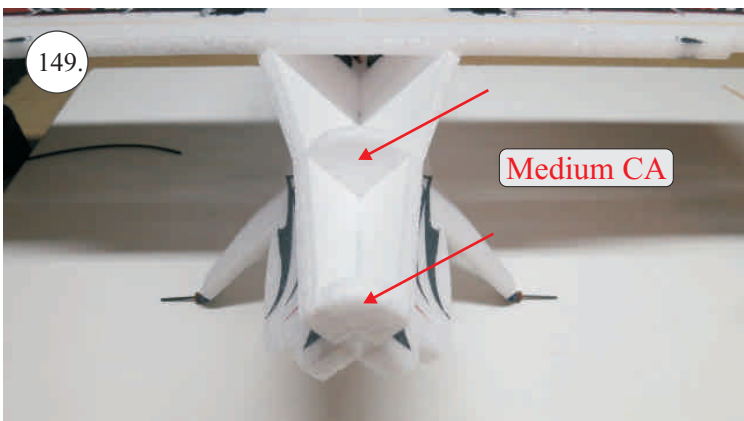

Crack Turbo Beaver

Stavebnice obsahuje:

- *trup
- *křídla
- *nosník křídla
- *kabinu
- *Vop
- *Sop
- *SFG plůtky
- *podvozek+kolečka
- *sáček s příslušenstvím
- *ostatní díly k modelu

Sáček s příslušenstvím obsahuje:

Sada pák - rozpis dílů:

1. páka Vop
2. páka Sop
3. páky křidélek
4. vodítka táhel
5. prodloužení pák křidélek

Dále budete potřebovat:

- * skalpel
- * plochý šroubovák
- * malé kleště
- * kulatý jehlový pilník
- * CA lepidlo střední + řídké, aktivátor
- * pravítko
- * smrkový papír 100-500