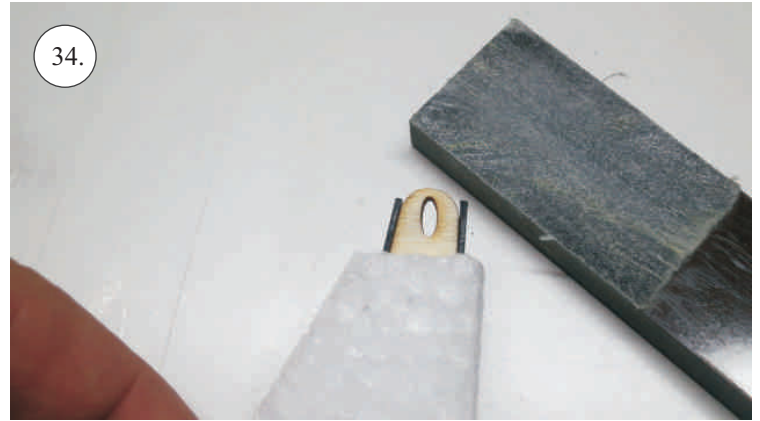

Crack Turbo Beaver

Stavebnice obsahuje:

- *trup
- *křídla
- *nosník křídla
- *kabinu
- *Vop
- *Sop
- *SFG plůtky
- *podvozek+kolečka
- *sáček s příslušenstvím
- *ostatní díly k modelu

Sáček s příslušenstvím obsahuje:

Sada pák - rozpis dílů:

1. páka Vop
2. páka Sop
3. páky křidélek
4. vodítka táhel
5. prodloužení pák křidélek

Dále budete potřebovat:

- * skalpel
- * plochý šroubovák
- * malé kleště
- * kulatý jehlový pilník
- * CA lepidlo střední + řídké, aktivátor
- * pravítko
- * smrkový papír 100-500