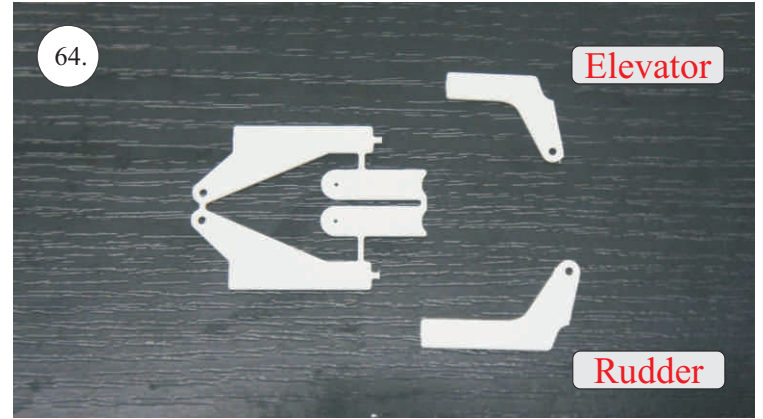

Crack Turbo Beaver

Stavebnice obsahuje:

- *trup
- *křídla
- *nosník křídla
- *kabinu
- *Vop
- *Sop
- *SFG plůtky
- *podvozek+kolečka
- *sáček s příslušenstvím
- *ostatní díly k modelu

Sáček s příslušenstvím obsahuje:

Sada pák - rozpis dílů:

1. páka Vop
2. páka Sop
3. páky křidélek
4. vodítka táhel
5. prodloužení pák křidélek

Dále budete potřebovat:

- * skalpel
- * plochý šroubovák
- * malé kleště
- * kulatý jehlový pilník
- * CA lepidlo střední + řídké, aktivátor
- * pravítko
- * smrkový papír 100-500