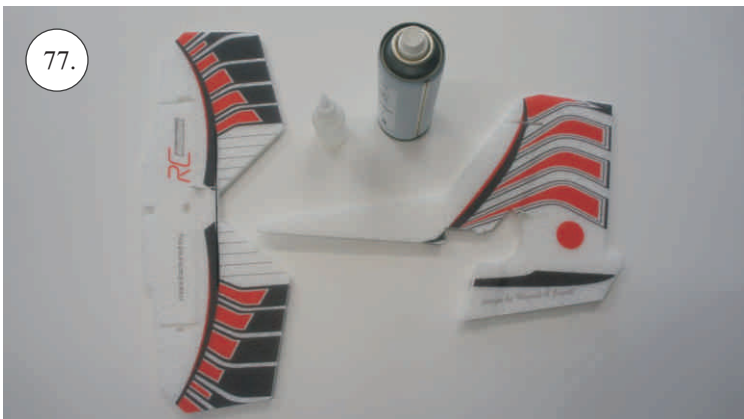

Crack Turbo Beaver

Stavebnice obsahuje:

- *trup
- *křídla
- *nosník křídla
- *kabinu
- *Vop
- *Sop
- *SFG plůtky
- *podvozek+kolečka
- *sáček s příslušenstvím
- *ostatní díly k modelu

Sáček s příslušenstvím obsahuje:

Sada pák - rozpis dílů:

1. páka Vop
2. páka Sop
3. páky křidélek
4. vodítka táhel
5. prodloužení pák křidélek

Dále budete potřebovat:

- * skalpel
- * plochý šroubovák
- * malé kleště
- * kulatý jehlový pilník
- * CA lepidlo střední + řídké, aktivátor
- * pravítko
- * smrkový papír 100-500