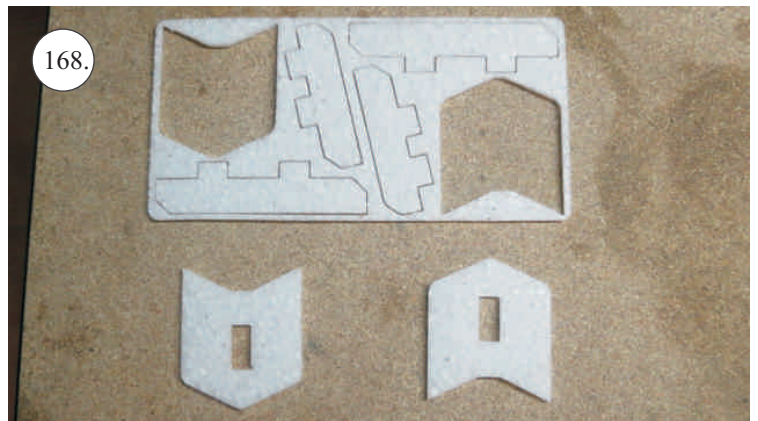

Crack Turbo Beaver

Stavebnice obsahuje:

- *trup
- *křídla
- *nosník křídla
- *kabinu
- *Vop
- *Sop
- *SFG plůtky
- *podvozek+kolečka
- *sáček s příslušenstvím
- *ostatní díly k modelu

Sáček s příslušenstvím obsahuje:

Sada pák - rozpis dílů:

1. páka Vop
2. páka Sop
3. páky křidélek
4. vodítka táhel
5. prodloužení pák křidélek

Dále budete potřebovat:

- * skalpel
- * plochý šroubovák
- * malé kleště
- * kulatý jehlový pilník
- * CA lepidlo střední + řídké, aktivátor
- * pravítko
- * smrkový papír 100-500