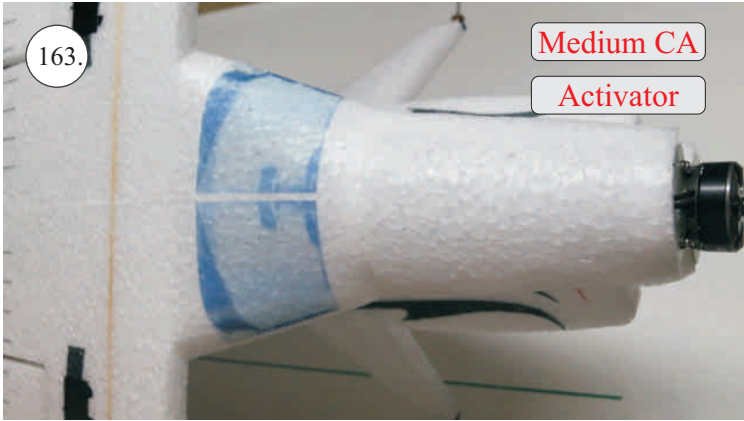

Crack Turbo Beaver

Stavebnice obsahuje:

- *trup
- *křídla
- *nosník křídla
- *kabinu
- *Vop
- *Sop
- *SFG plůtky
- *podvozek+kolečka
- *sáček s příslušenstvím
- *ostatní díly k modelu

Sáček s příslušenstvím obsahuje:

Sada pák - rozpis dílů:

1. páka Vop
2. páka Sop
3. páky křidélek
4. vodítka táhel
5. prodloužení pák křidélek

Dále budete potřebovat:

- * skalpel
- * plochý šroubovák
- * malé kleště
- * kulatý jehlový pilník
- * CA lepidlo střední + řídké, aktivátor
- * pravítko
- * smrkový papír 100-500