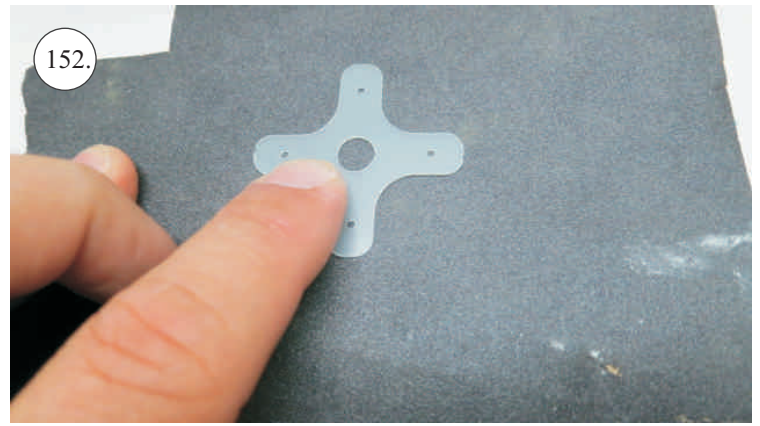

Crack Turbo Beaver

Stavebnice obsahuje:

- *trup
- *křídla
- *nosník křídla
- *kabinu
- *Vop
- *Sop
- *SFG plůtky
- *podvozek+kolečka
- *sáček s příslušenstvím
- *ostatní díly k modelu

Sáček s příslušenstvím obsahuje:

Sada pák - rozpis dílů:

1. páka Vop
2. páka Sop
3. páky křidélek
4. vodítka táhel
5. prodloužení pák křidélek

Dále budete potřebovat:

- * skalpel
- * plochý šroubovák
- * malé kleště
- * kulatý jehlový pilník
- * CA lepidlo střední + řídké, aktivátor
- * pravítko
- * smrkový papír 100-500