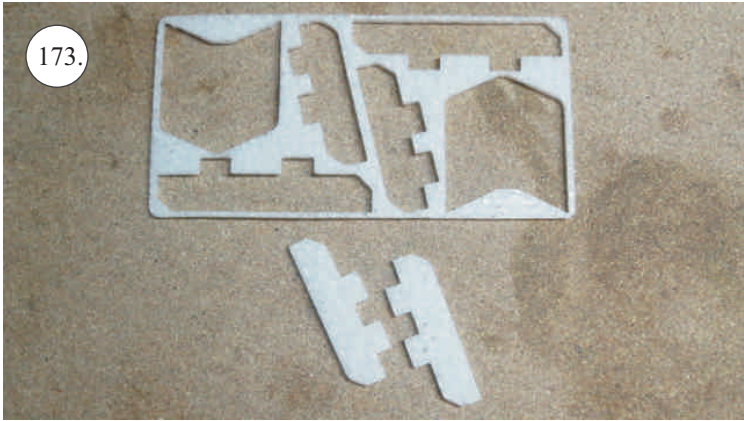

Crack Turbo Beaver

Stavebnice obsahuje:

- *trup
- *křídla
- *nosník křídla
- *kabinu
- *Vop
- *Sop
- *SFG plůtky
- *podvozek+kolečka
- *sáček s příslušenstvím
- *ostatní díly k modelu

Sáček s příslušenstvím obsahuje:

Sada pák - rozpis dílů:

1. páka Vop
2. páka Sop
3. páky křidélek
4. vodítka táhel
5. prodloužení pák křidélek

Dále budete potřebovat:

- * skalpel
- * plochý šroubovák
- * malé kleště
- * kulatý jehlový pilník
- * CA lepidlo střední + řídké, aktivátor
- * pravítko
- * smrkový papír 100-500