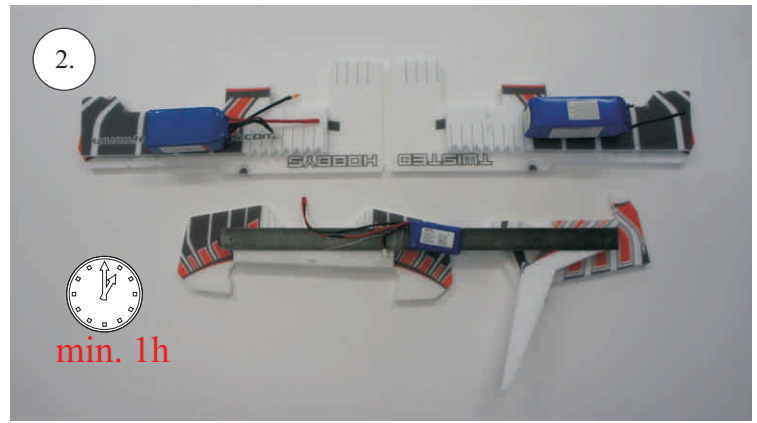

Crack Turbo Beaver

Stavebnice obsahuje:

- *trup
- *křídla
- *nosník křídla
- *kabinu
- *Vop
- *Sop
- *SFG plůtky
- *podvozek+kolečka
- *sáček s příslušenstvím
- *ostatní díly k modelu

Sáček s příslušenstvím obsahuje:

- 1x uhlík 3x0,5x150 ... výztuž Vop
- 2x uhlík 3x1x120 ... podvozek
- 2x uhlík 2,5x40 ... hřídel kola
- 2x uhlík 1x50 ... táhlo křidélek
- 1x sada pák - rámeček
- 1x motorovou přepážku
- 4x "Z" koncovka
- 1x smršťovací bužirka
- 4x blimp
- 4x quicklock
- 1x vodítka táhel

Sada pák - rozpis dílů:

1. páka Vop
2. páka Sop
3. páky křidélek
4. vodítka táhel
5. prodloužení pák křidélek

Dále budete potřebovat:

- * skalpel
- * plochý šroubovák
- * malé kleště
- * kulatý jehlový pilník
- * CA lepidlo střední + řídké, aktivátor
- * pravítko
- * smrkový papír 100-500