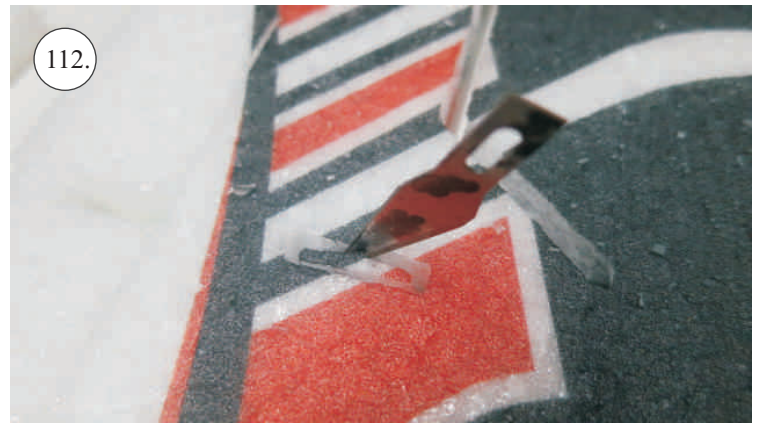

Crack Turbo Beaver

Stavebnice obsahuje:

- *trup
- *křídla
- *nosník křídla
- *kabinu
- *Vop
- *Sop
- *SFG plůtky
- *podvozek+kolečka
- *sáček s příslušenstvím
- *ostatní díly k modelu

Sáček s příslušenstvím obsahuje:

Sada pák - rozpis dílů:

1. páka Vop
2. páka Sop
3. páky křidélek
4. vodítka táhel
5. prodloužení pák křidélek

Dále budete potřebovat:

- * skalpel
- * plochý šroubovák
- * malé kleště
- * kulatý jehlový pilník
- * CA lepidlo střední + řídké, aktivátor
- * pravítko
- * smrkový papír 100-500