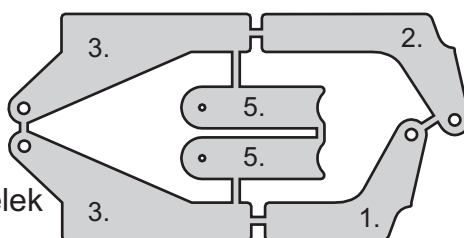

Crack Turbo Beaver

Stavebnice obsahuje:

- *trup
- *křídla
- *nosník křídla
- *kabinu
- *Vop
- *Sop
- *SFG plůtky
- *podvozek+kolečka
- *sáček s příslušenstvím
- *ostatní díly k modelu

Sáček s příslušenstvím obsahuje:

- 1x uhlík 3x0,5x150 ... výztuž Vop
- 2x uhlík 3x1x120 ... podvozek
- 2x uhlík 2,5x40 ... hřídel kola
- 2x uhlík 1x50 ... táhlo křidélek
- 1x sada pák - rámeček
- 1x motorovou přepážku
- 4x "Z" koncovka
- 1x smršťovací bužirka
- 4x blimp
- 4x quicklock
- 1x vodítka táhel

Sada pák - rozpis dílů:

1. páka Vop
2. páka Sop
3. páky křidélek
4. vodítka táhel
5. prodloužení pák křidélek

Dále budete potřebovat:

- * skalpel
- * plochý šroubovák
- * malé kleště
- * kulatý jehlový pilník
- * CA lepidlo střední + řídké, aktivátor
- * pravítko
- * smrkový papír 100-500