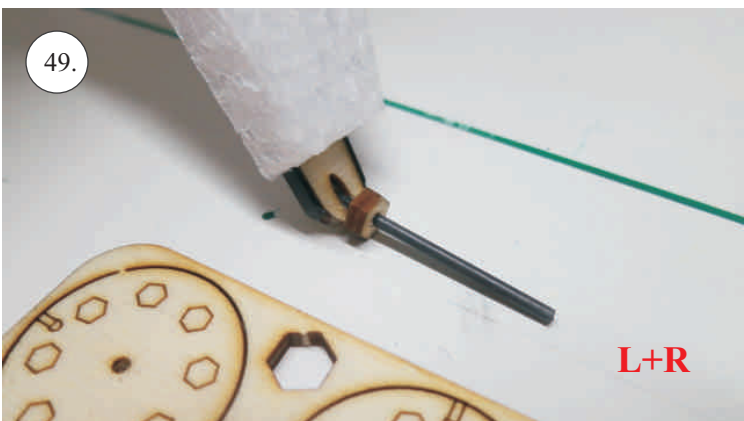

Crack Turbo Beaver

Stavebnice obsahuje:

- *trup
- *křídla
- *nosník křídla
- *kabinu
- *Vop
- *Sop
- *SFG plůtky
- *podvozek+kolečka
- *sáček s příslušenstvím
- *ostatní díly k modelu

Sáček s příslušenstvím obsahuje:

Sada pák - rozpis dílů:

1. páka Vop
2. páka Sop
3. páky křidélek
4. vodítka táhel
5. prodloužení pák křidélek

Dále budete potřebovat:

- * skalpel
- * plochý šroubovák
- * malé kleště
- * kulatý jehlový pilník
- * CA lepidlo střední + řídké, aktivátor
- * pravítko
- * smrkový papír 100-500