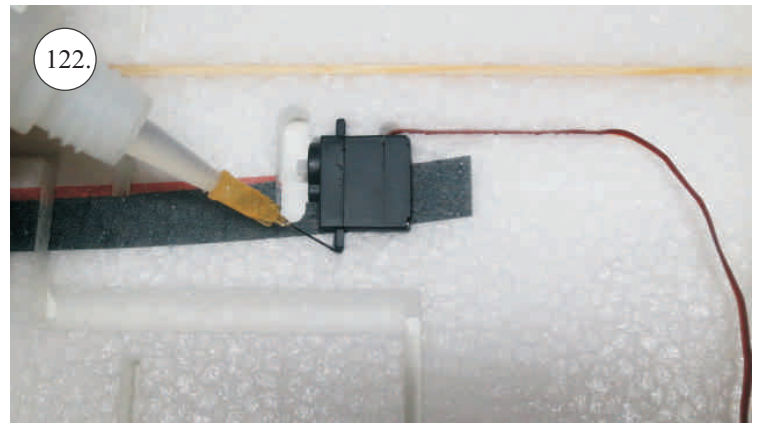

Crack Turbo Beaver

Stavebnice obsahuje:

- *trup
- *křídla
- *nosník křídla
- *kabinu
- *Vop
- *Sop
- *SFG plůtky
- *podvozek+kolečka
- *sáček s příslušenstvím
- *ostatní díly k modelu

Sáček s příslušenstvím obsahuje:

Sada pák - rozpis dílů:

1. páka Vop
2. páka Sop
3. páky křidélek
4. vodítka táhel
5. prodloužení pák křidélek

Dále budete potřebovat:

- * skalpel
- * plochý šroubovák
- * malé kleště
- * kulatý jehlový pilník
- * CA lepidlo střední + řídké, aktivátor
- * pravítko
- * smrkový papír 100-500