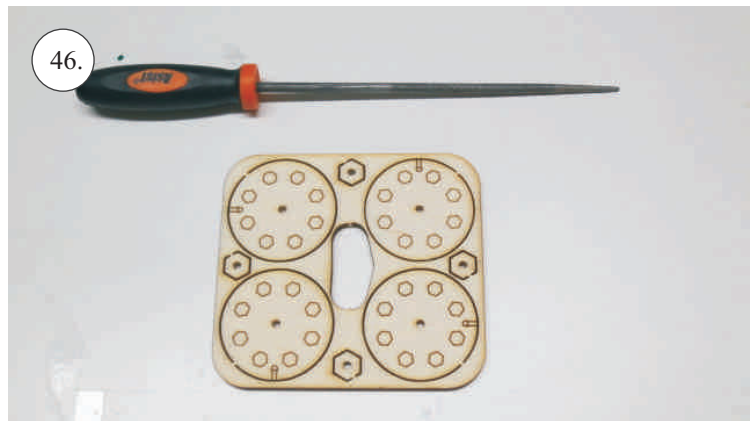

Crack Turbo Beaver

Stavebnice obsahuje:

- *trup
- *křídla
- *nosník křídla
- *kabinu
- *Vop
- *Sop
- *SFG plůtky
- *podvozek+kolečka
- *sáček s příslušenstvím
- *ostatní díly k modelu

Sáček s příslušenstvím obsahuje:

Sada pák - rozpis dílů:

1. páka Vop
2. páka Sop
3. páky křidélek
4. vodítka táhel
5. prodloužení pák křidélek

Dále budete potřebovat:

- * skalpel
- * plochý šroubovák
- * malé kleště
- * kulatý jehlový pilník
- * CA lepidlo střední + řídké, aktivátor
- * pravítko
- * smrkový papír 100-500