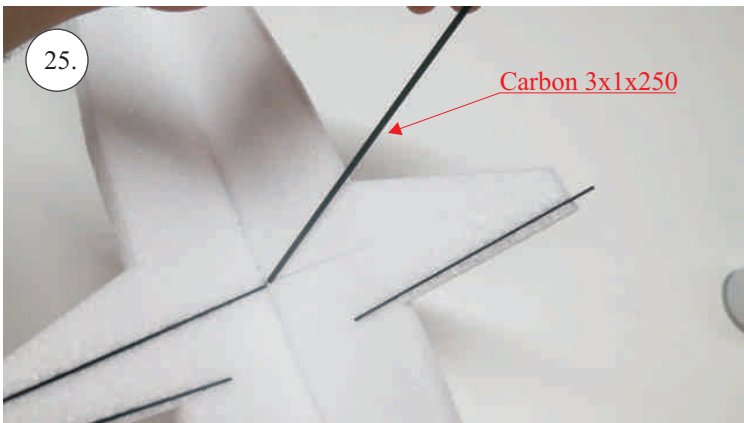

Sada pák - rozpis dílů:

1. páka Vop
2. páka Sop
3. páky křidélek
4. vodítka táhel
5. prodloužení pák křidélek

Dále budete potřebovat:

- * skalpel
- * plochý šroubovák
- * malé kleště
- * kulatý jehlový pilník
- * CA lepidlo střední + řídké, aktivátor
- * pravítko
- * smrkový papír 100-500