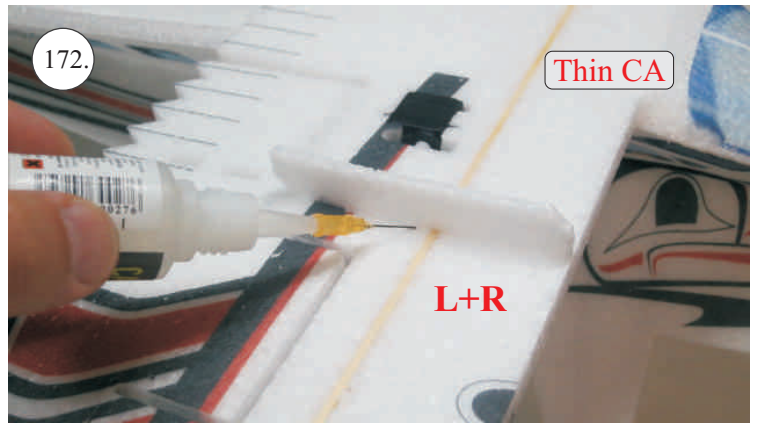

Sada pák - rozpis dílů:

1. páka Vop
2. páka Sop
3. páky křidélek
4. vodítka táhel
5. prodloužení pák křidélek

Dále budete potřebovat:

- * skalpel
- * plochý šroubovák
- * malé kleště
- * kulatý jehlový pilník
- * CA lepidlo střední + řídké, aktivátor
- * pravítko
- * smrkový papír 100-500