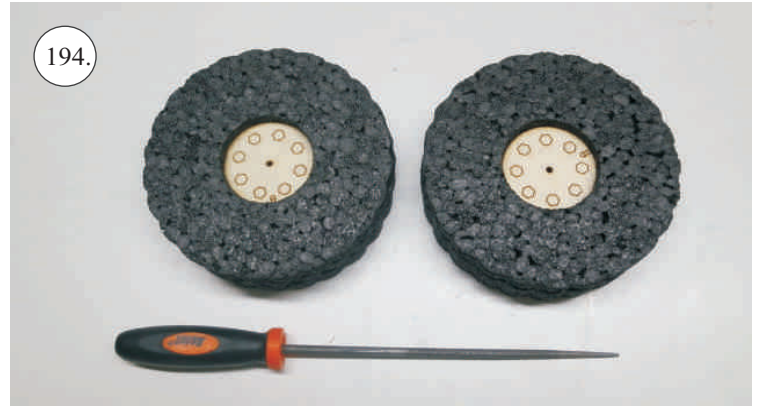

Crack Turbo Beaver

Stavebnice obsahuje:

- *trup
- *křídla
- *nosník křídla
- *kabinu
- *Vop
- *Sop
- *SFG plůtky
- *podvozek+kolečka
- *sáček s příslušenstvím
- *ostatní díly k modelu

Sáček s příslušenstvím obsahuje:

Sada pák - rozpis dílů:

1. páka Vop
2. páka Sop
3. páky křidélek
4. vodítka táhel
5. prodloužení pák křidélek

Dále budete potřebovat:

- * skalpel
- * plochý šroubovák
- * malé kleště
- * kulatý jehlový pilník
- * CA lepidlo střední + řídké, aktivátor
- * pravítko
- * smrkový papír 100-500