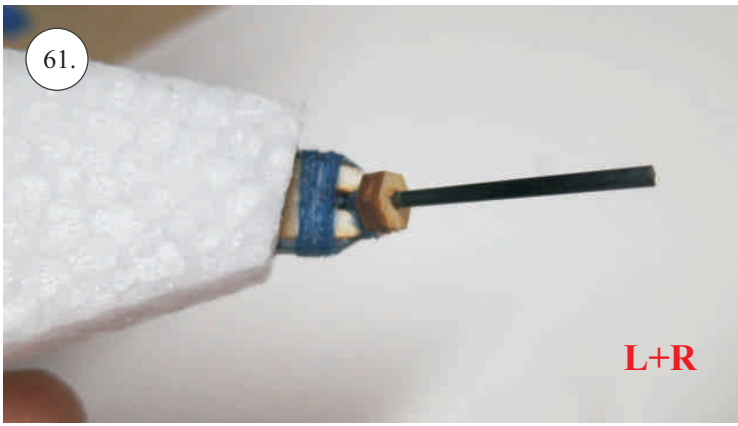

Crack Turbo Beaver

Stavebnice obsahuje:

- *trup
- *křídla
- *nosník křídla
- *kabinu
- *Vop
- *Sop
- *SFG plůtky
- *podvozek+kolečka
- *sáček s příslušenstvím
- *ostatní díly k modelu

Sáček s příslušenstvím obsahuje:

Sada pák - rozpis dílů:

1. páka Vop
2. páka Sop
3. páky křidélek
4. vodítka táhel
5. prodloužení pák křidélek

Dále budete potřebovat:

- * skalpel
- * plochý šroubovák
- * malé kleště
- * kulatý jehlový pilník
- * CA lepidlo střední + řídké, aktivátor
- * pravítko
- * smrkový papír 100-500