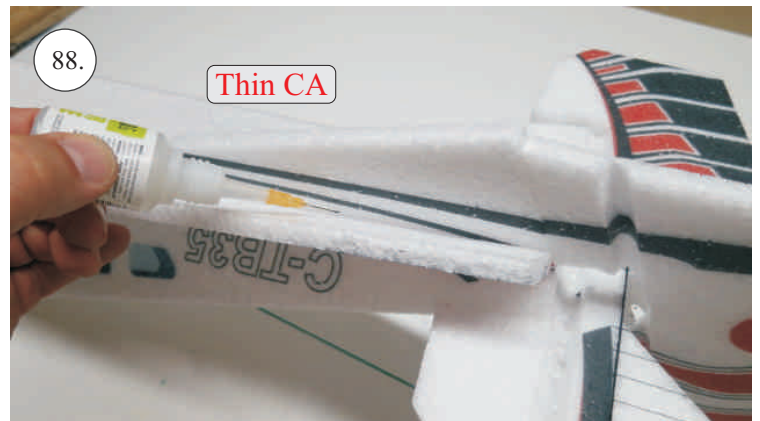

Sada pák - rozpis dílů:

1. páka Vop
2. páka Sop
3. páky křidélek
4. vodítka táhel
5. prodloužení pák křidélek

Dále budete potřebovat:

- * skalpel
- * plochý šroubovák
- * malé kleště
- * kulatý jehlový pilník
- * CA lepidlo střední + řídké, aktivátor
- * pravítko
- * smrkový papír 100-500