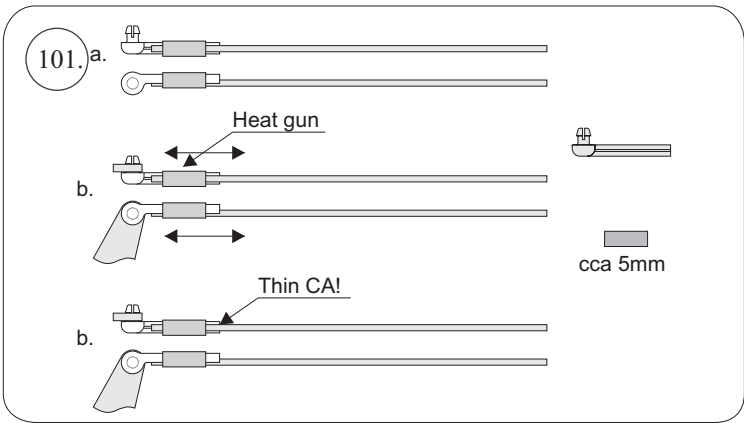

Crack Turbo Beaver

Stavebnice obsahuje:

- *trup
- *křídla
- *nosník křídla
- *kabinu
- *Vop
- *Sop
- *SFG plůtky
- *podvozek+kolečka
- *sáček s příslušenstvím
- *ostatní díly k modelu

Sáček s příslušenstvím obsahuje:

Sada pák - rozpis dílů:

1. páka Vop
2. páka Sop
3. páky křidélek
4. vodítka táhel
5. prodloužení pák křidélek

Dále budete potřebovat:

- * skalpel
- * plochý šroubovák
- * malé kleště
- * kulatý jehlový pilník
- * CA lepidlo střední + řídké, aktivátor
- * pravítko
- * smrkový papír 100-500