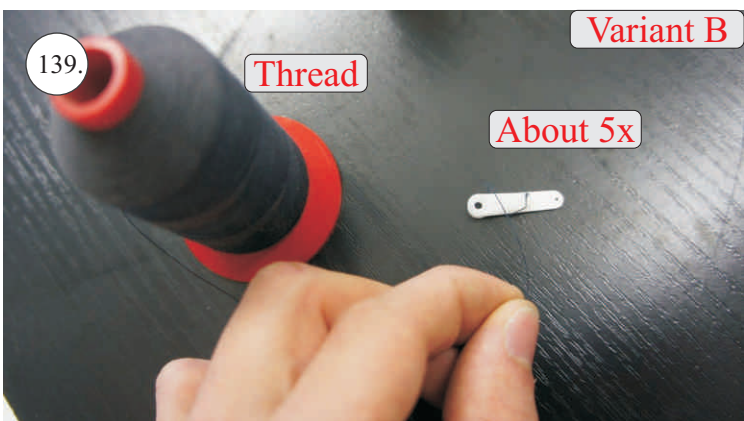

Sada pák - rozpis dílů:

1. páka Vop
2. páka Sop
3. páky křidélek
4. vodítka táhel
5. prodloužení pák křidélek

Dále budete potřebovat:

- * skalpel
- * plochý šroubovák
- * malé kleště
- * kulatý jehlový pilník
- * CA lepidlo střední + řídké, aktivátor
- * pravítko
- * smrkový papír 100-500