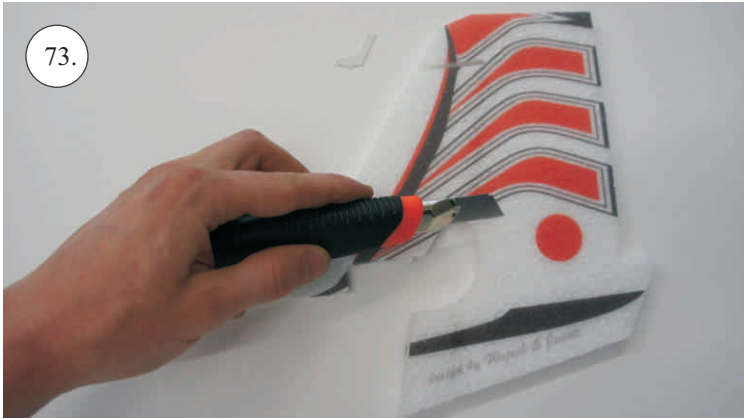

Sada pák - rozpis dílů:

1. páka Vop
2. páka Sop
3. páky křidélek
4. vodítka táhel
5. prodloužení pák křidélek

Dále budete potřebovat:

- * skalpel
- * plochý šroubovák
- * malé kleště
- * kulatý jehlový pilník
- * CA lepidlo střední + řídké, aktivátor
- * pravítko
- * smrkový papír 100-500