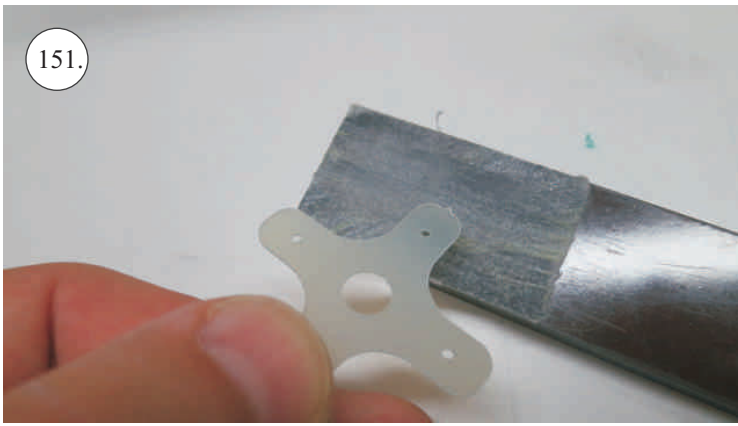

Crack Turbo Beaver

Stavebnice obsahuje:

- *trup
- *křídla
- *nosník křídla
- *kabinu
- *Vop
- *Sop
- *SFG plůtky
- *podvozek+kolečka
- *sáček s příslušenstvím
- *ostatní díly k modelu

Sáček s příslušenstvím obsahuje:

Sada pák - rozpis dílů:

1. páka Vop
2. páka Sop
3. páky křidélek
4. vodítka táhel
5. prodloužení pák křidélek

Dále budete potřebovat:

- * skalpel
- * plochý šroubovák
- * malé kleště
- * kulatý jehlový pilník
- * CA lepidlo střední + řídké, aktivátor
- * pravítko
- * smrkový papír 100-500