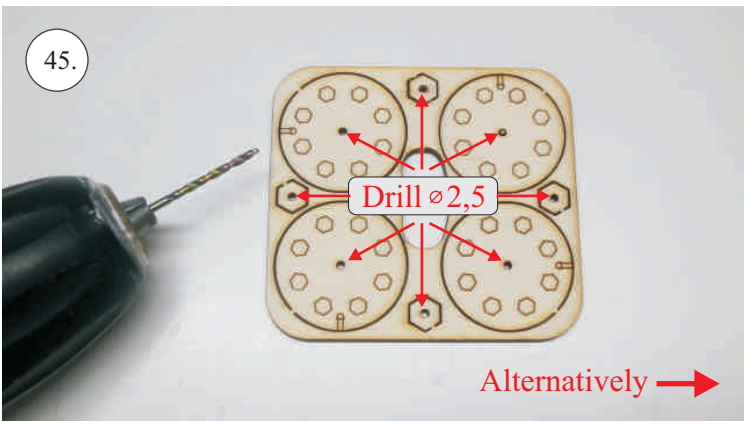

Crack Turbo Beaver

Stavebnice obsahuje:

- *trup
- *křídla
- *nosník křídla
- *kabinu
- *Vop
- *Sop
- *SFG plůtky
- *podvozek+kolečka
- *sáček s příslušenstvím
- *ostatní díly k modelu

Sáček s příslušenstvím obsahuje:

Sada pák - rozpis dílů:

1. páka Vop
2. páka Sop
3. páky křidélek
4. vodítka táhel
5. prodloužení pák křidélek

Dále budete potřebovat:

- * skalpel
- * plochý šroubovák
- * malé kleště
- * kulatý jehlový pilník
- * CA lepidlo střední + řídké, aktivátor
- * pravítko
- * smrkový papír 100-500