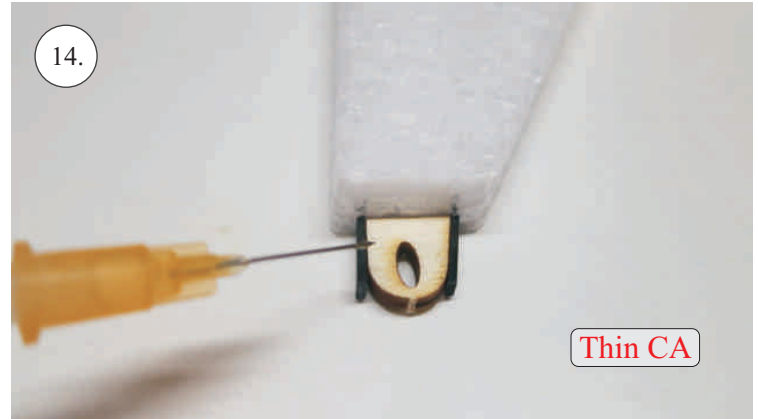

Sada pák - rozpis dílů:

1. páka Vop
2. páka Sop
3. páky křidélek
4. vodítka táhel
5. prodloužení pák křidélek

Dále budete potřebovat:

- * skalpel
- * plochý šroubovák
- * malé kleště
- * kulatý jehlový pilník
- * CA lepidlo střední + řídké, aktivátor
- * pravítko
- * smrkový papír 100-500