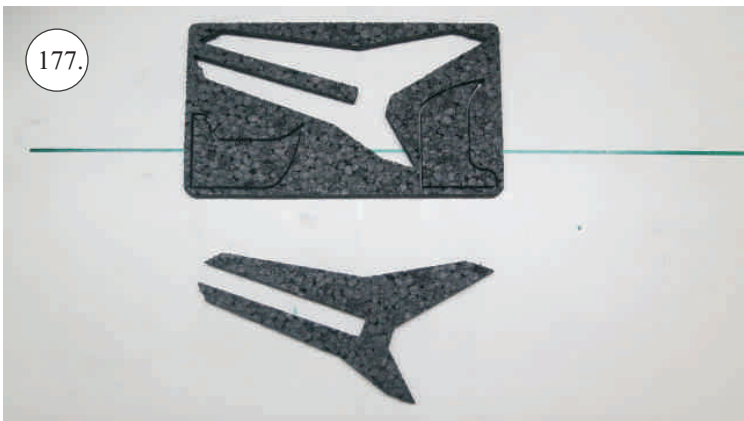

Crack Turbo Beaver

Stavebnice obsahuje:

- *trup
- *křídla
- *nosník křídla
- *kabinu
- *Vop
- *Sop
- *SFG plůtky
- *podvozek+kolečka
- *sáček s příslušenstvím
- *ostatní díly k modelu

Sáček s příslušenstvím obsahuje:

Sada pák - rozpis dílů:

1. páka Vop
2. páka Sop
3. páky křidélek
4. vodítka táhel
5. prodloužení pák křidélek

Dále budete potřebovat:

- * skalpel
- * plochý šroubovák
- * malé kleště
- * kulatý jehlový pilník
- * CA lepidlo střední + řídké, aktivátor
- * pravítko
- * smrkový papír 100-500