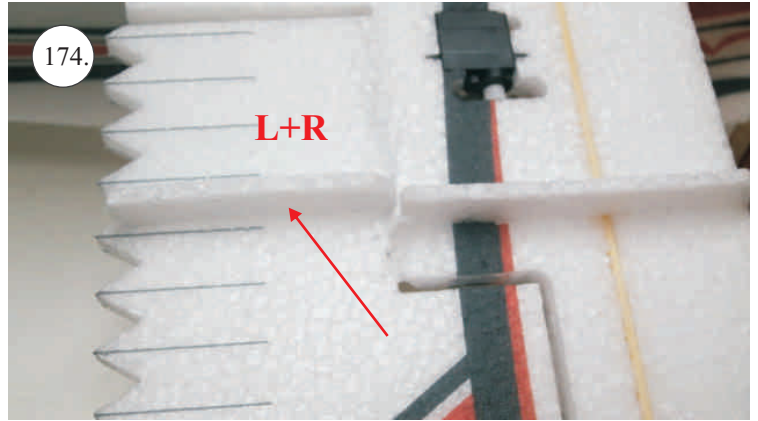

Crack Turbo Beaver

Stavebnice obsahuje:

- *trup
- *křídla
- *nosník křídla
- *kabinu
- *Vop
- *Sop
- *SFG plůtky
- *podvozek+kolečka
- *sáček s příslušenstvím
- *ostatní díly k modelu

Sáček s příslušenstvím obsahuje:

Sada pák - rozpis dílů:

1. páka Vop
2. páka Sop
3. páky křidélek
4. vodítka táhel
5. prodloužení pák křidélek

Dále budete potřebovat:

- * skalpel
- * plochý šroubovák
- * malé kleště
- * kulatý jehlový pilník
- * CA lepidlo střední + řídké, aktivátor
- * pravítko
- * smrkový papír 100-500