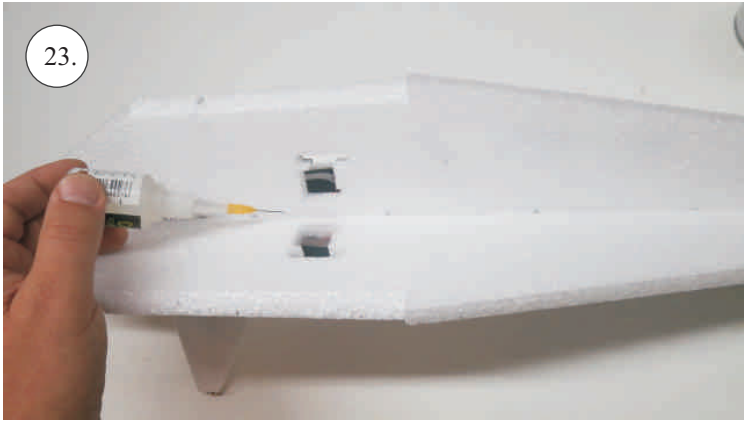

Crack Turbo Beaver

Stavebnice obsahuje:

- *trup
- *křídla
- *nosník křídla
- *kabinu
- *Vop
- *Sop
- *SFG plůtky
- *podvozek+kolečka
- *sáček s příslušenstvím
- *ostatní díly k modelu

Sáček s příslušenstvím obsahuje:

Sada pák - rozpis dílů:

1. páka Vop
2. páka Sop
3. páky křidélek
4. vodítka táhel
5. prodloužení pák křidélek

Dále budete potřebovat:

- * skalpel
- * plochý šroubovák
- * malé kleště
- * kulatý jehlový pilník
- * CA lepidlo střední + řídké, aktivátor
- * pravítko
- * smrkový papír 100-500