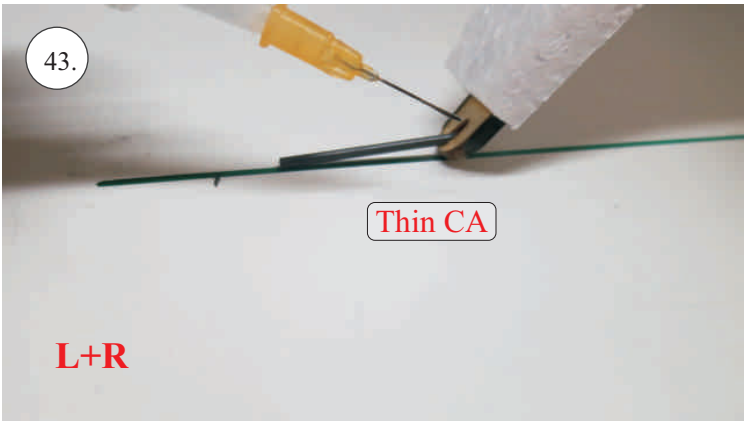

Sada pák - rozpis dílů:

1. páka Vop
2. páka Sop
3. páky křidélek
4. vodítka táhel
5. prodloužení pák křidélek

Dále budete potřebovat:

- * skalpel
- * plochý šroubovák
- * malé kleště
- * kulatý jehlový pilník
- * CA lepidlo střední + řídké, aktivátor
- * pravítko
- * smrkový papír 100-500