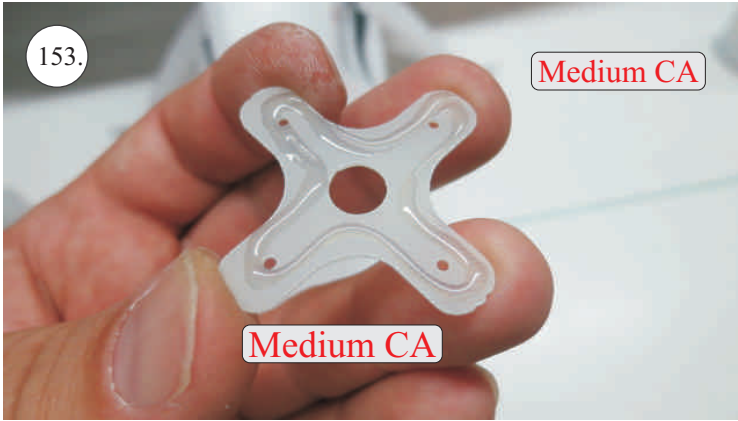

Crack Turbo Beaver

Stavebnice obsahuje:

- *trup
- *křídla
- *nosník křídla
- *kabinu
- *Vop
- *Sop
- *SFG plůtky
- *podvozek+kolečka
- *sáček s příslušenstvím
- *ostatní díly k modelu

Sáček s příslušenstvím obsahuje:

Sada pák - rozpis dílů:

1. páka Vop
2. páka Sop
3. páky křidélek
4. vodítka táhel
5. prodloužení pák křidélek

Dále budete potřebovat:

- * skalpel
- * plochý šroubovák
- * malé kleště
- * kulatý jehlový pilník
- * CA lepidlo střední + řídké, aktivátor
- * pravítko
- * smrkový papír 100-500