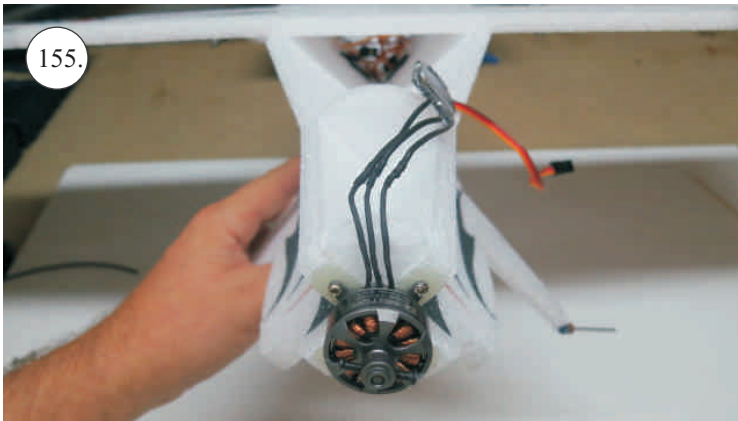

Crack Turbo Beaver

Stavebnice obsahuje:

- *trup
- *křídla
- *nosník křídla
- *kabinu
- *Vop
- *Sop
- *SFG plůtky
- *podvozek+kolečka
- *sáček s příslušenstvím
- *ostatní díly k modelu

Sáček s příslušenstvím obsahuje:

Sada pák - rozpis dílů:

1. páka Vop
2. páka Sop
3. páky křidélek
4. vodítka táhel
5. prodloužení pák křidélek

Dále budete potřebovat:

- * skalpel
- * plochý šroubovák
- * malé kleště
- * kulatý jehlový pilník
- * CA lepidlo střední + řídké, aktivátor
- * pravítko
- * smrkový papír 100-500