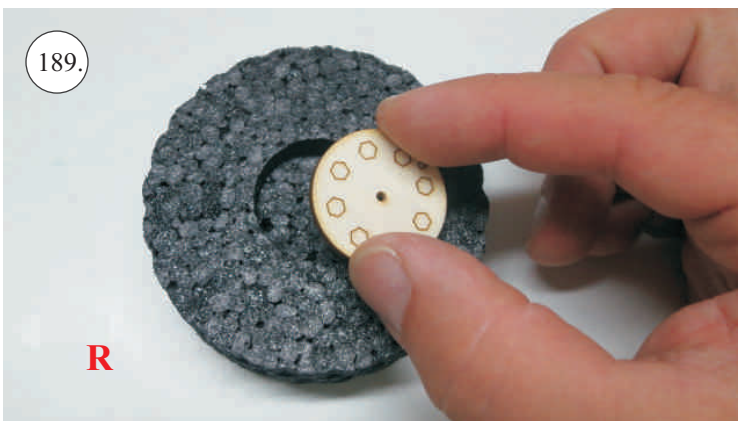

Sada pák - rozpis dílů:

1. páka Vop
2. páka Sop
3. páky křidélek
4. vodítka táhel
5. prodloužení pák křidélek

Dále budete potřebovat:

- * skalpel
- * plochý šroubovák
- * malé kleště
- * kulatý jehlový pilník
- * CA lepidlo střední + řídké, aktivátor
- * pravítko
- * smrkový papír 100-500