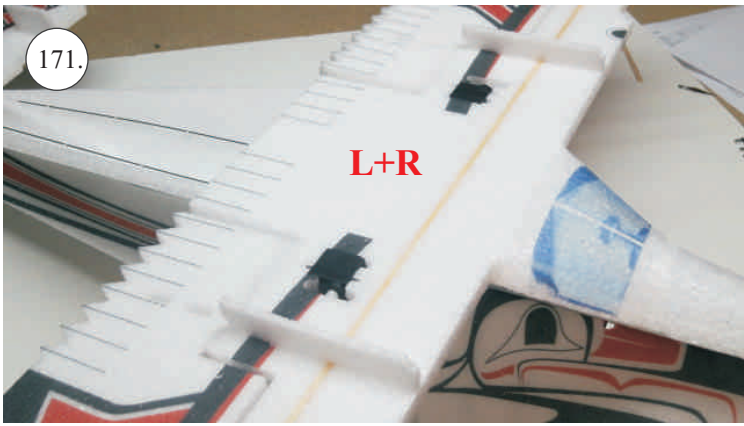

Crack Turbo Beaver

Stavebnice obsahuje:

- *trup
- *křídla
- *nosník křídla
- *kabinu
- *Vop
- *Sop
- *SFG plůtky
- *podvozek+kolečka
- *sáček s příslušenstvím
- *ostatní díly k modelu

Sáček s příslušenstvím obsahuje:

Sada pák - rozpis dílů:

1. páka Vop
2. páka Sop
3. páky křidélek
4. vodítka táhel
5. prodloužení pák křidélek

Dále budete potřebovat:

- * skalpel
- * plochý šroubovák
- * malé kleště
- * kulatý jehlový pilník
- * CA lepidlo střední + řídké, aktivátor
- * pravítko
- * smrkový papír 100-500