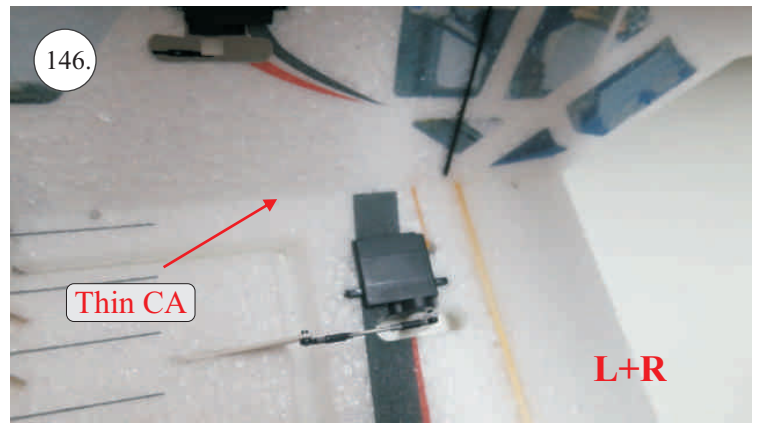

Sada pák - rozpis dílů:

1. páka Vop
2. páka Sop
3. páky křidélek
4. vodítka táhel
5. prodloužení pák křidélek

Dále budete potřebovat:

- * skalpel
- * plochý šroubovák
- * malé kleště
- * kulatý jehlový pilník
- * CA lepidlo střední + řídké, aktivátor
- * pravítko
- * smrkový papír 100-500