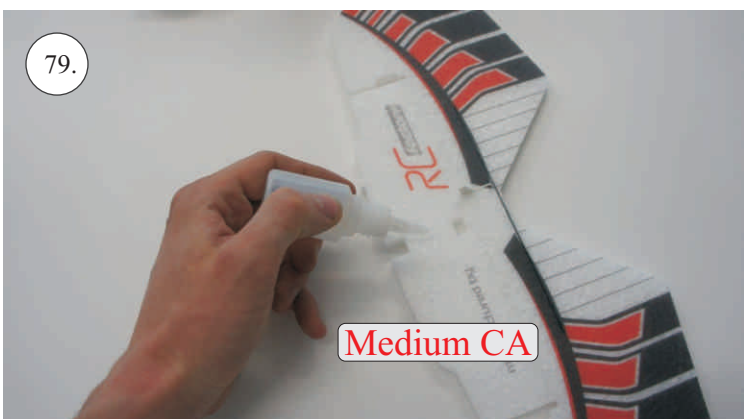

Sada pák - rozpis dílů:

1. páka Vop
2. páka Sop
3. páky křidélek
4. vodítka táhel
5. prodloužení pák křidélek

Dále budete potřebovat:

- * skalpel
- * plochý šroubovák
- * malé kleště
- * kulatý jehlový pilník
- * CA lepidlo střední + řídké, aktivátor
- * pravítko
- * smrkový papír 100-500