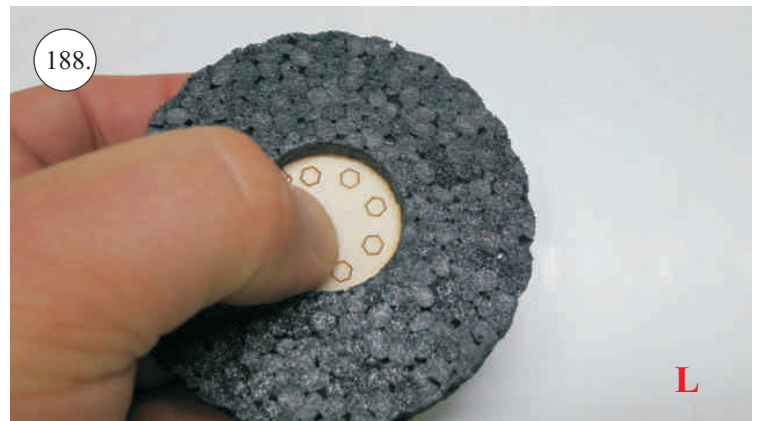

Crack Turbo Beaver

Stavebnice obsahuje:

- *trup
- *křídla
- *nosník křídla
- *kabinu
- *Vop
- *Sop
- *SFG plůtky
- *podvozek+kolečka
- *sáček s příslušenstvím
- *ostatní díly k modelu

Sáček s příslušenstvím obsahuje:

Sada pák - rozpis dílů:

1. páka Vop
2. páka Sop
3. páky křidélek
4. vodítka táhel
5. prodloužení pák křidélek

Dále budete potřebovat:

- * skalpel
- * plochý šroubovák
- * malé kleště
- * kulatý jehlový pilník
- * CA lepidlo střední + řídké, aktivátor
- * pravítko
- * smrkový papír 100-500