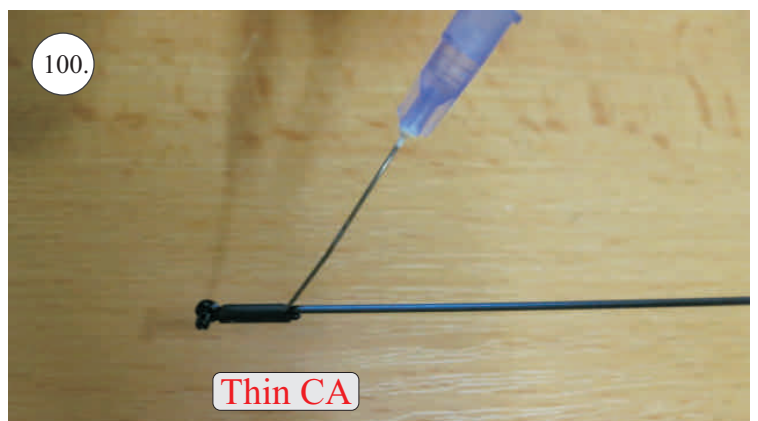

Sada pák - rozpis dílů:

1. páka Vop
2. páka Sop
3. páky křidélek
4. vodítka táhel
5. prodloužení pák křidélek

Dále budete potřebovat:

- * skalpel
- * plochý šroubovák
- * malé kleště
- * kulatý jehlový pilník
- * CA lepidlo střední + řídké, aktivátor
- * pravítko
- * smrkový papír 100-500