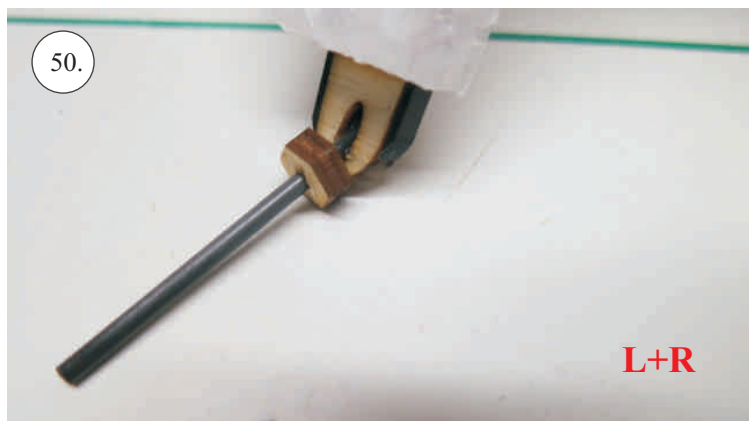

Crack Turbo Beaver

Stavebnice obsahuje:

- *trup
- *křídla
- *nosník křídla
- *kabinu
- *Vop
- *Sop
- *SFG plůtky
- *podvozek+kolečka
- *sáček s příslušenstvím
- *ostatní díly k modelu

Sáček s příslušenstvím obsahuje:

Sada pák - rozpis dílů:

1. páka Vop
2. páka Sop
3. páky křidélek
4. vodítka táhel
5. prodloužení pák křidélek

Dále budete potřebovat:

- * skalpel
- * plochý šroubovák
- * malé kleště
- * kulatý jehlový pilník
- * CA lepidlo střední + řídké, aktivátor
- * pravítko
- * smrkový papír 100-500