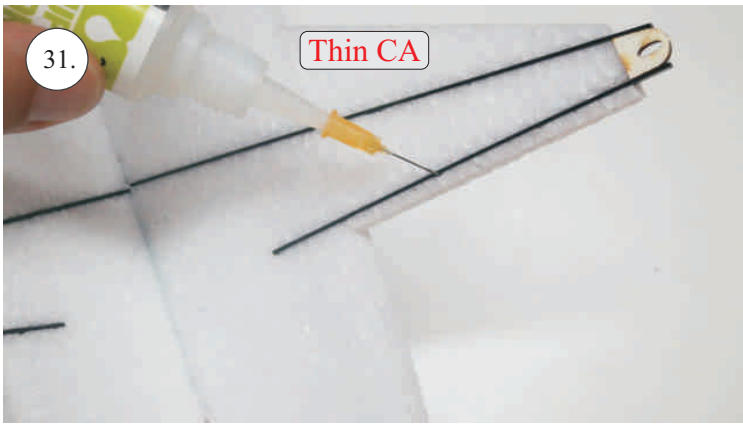

Sada pák - rozpis dílů:

1. páka Vop
2. páka Sop
3. páky křidélek
4. vodítka táhel
5. prodloužení pák křidélek

Dále budete potřebovat:

- * skalpel
- * plochý šroubovák
- * malé kleště
- * kulatý jehlový pilník
- * CA lepidlo střední + řídké, aktivátor
- * pravítko
- * smrkový papír 100-500