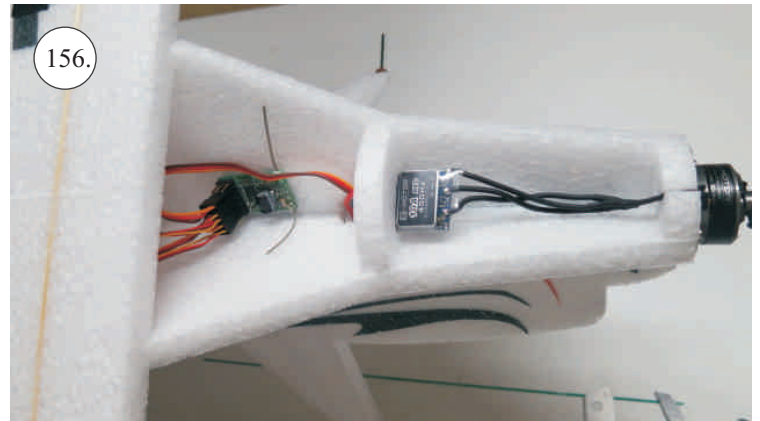

Crack Turbo Beaver

Stavebnice obsahuje:

- *trup
- *křídla
- *nosník křídla
- *kabinu
- *Vop
- *Sop
- *SFG plůtky
- *podvozek+kolečka
- *sáček s příslušenstvím
- *ostatní díly k modelu

Sáček s příslušenstvím obsahuje:

Sada pák - rozpis dílů:

1. páka Vop
2. páka Sop
3. páky křidélek
4. vodítka táhel
5. prodloužení pák křidélek

Dále budete potřebovat:

- * skalpel
- * plochý šroubovák
- * malé kleště
- * kulatý jehlový pilník
- * CA lepidlo střední + řídké, aktivátor
- * pravítko
- * smrkový papír 100-500