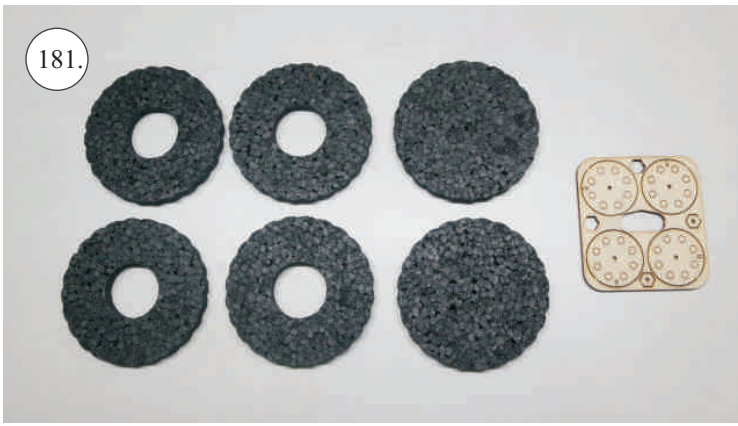

Crack Turbo Beaver

Stavebnice obsahuje:

- *trup
- *křídla
- *nosník křídla
- *kabinu
- *Vop
- *Sop
- *SFG plůtky
- *podvozek+kolečka
- *sáček s příslušenstvím
- *ostatní díly k modelu

Sáček s příslušenstvím obsahuje:

Sada pák - rozpis dílů:

1. páka Vop
2. páka Sop
3. páky křidélek
4. vodítka táhel
5. prodloužení pák křidélek

Dále budete potřebovat:

- * skalpel
- * plochý šroubovák
- * malé kleště
- * kulatý jehlový pilník
- * CA lepidlo střední + řídké, aktivátor
- * pravítko
- * smrkový papír 100-500