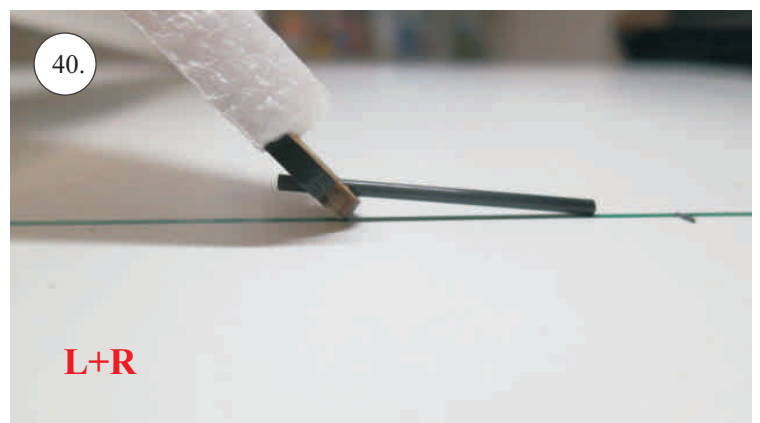

Sada pák - rozpis dílů:

1. páka Vop
2. páka Sop
3. páky křidélek
4. vodítka táhel
5. prodloužení pák křidélek

Dále budete potřebovat:

- * skalpel
- * plochý šroubovák
- * malé kleště
- * kulatý jehlový pilník
- * CA lepidlo střední + řídké, aktivátor
- * pravítko
- * smrkový papír 100-500