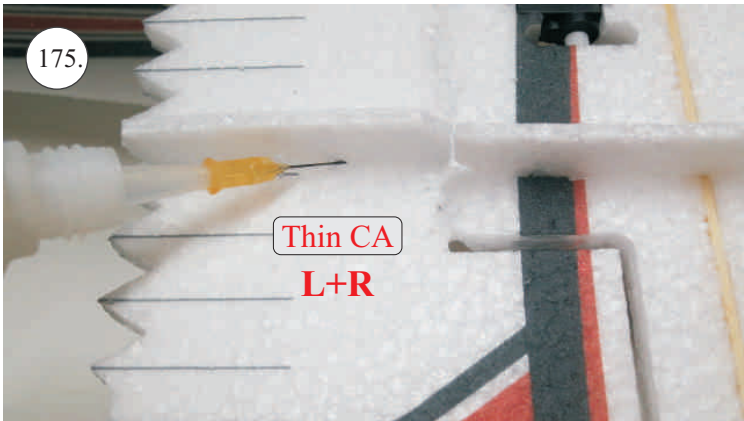

Sada pák - rozpis dílů:

1. páka Vop
2. páka Sop
3. páky křidélek
4. vodítka táhel
5. prodloužení pák křidélek

Dále budete potřebovat:

- * skalpel
- * plochý šroubovák
- * malé kleště
- * kulatý jehlový pilník
- * CA lepidlo střední + řídké, aktivátor
- * pravítko
- * smrkový papír 100-500