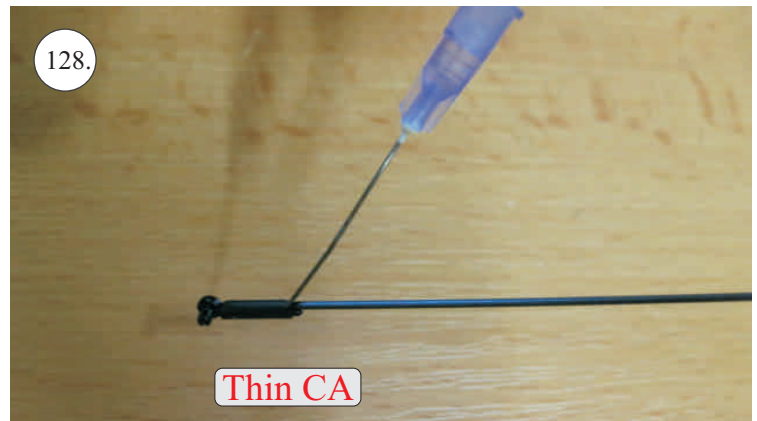

Sada pák - rozpis dílů:

1. páka Vop
2. páka Sop
3. páky křidélek
4. vodítka táhel
5. prodloužení pák křidélek

Dále budete potřebovat:

- * skalpel
- * plochý šroubovák
- * malé kleště
- * kulatý jehlový pilník
- * CA lepidlo střední + řídké, aktivátor
- * pravítko
- * smrkový papír 100-500