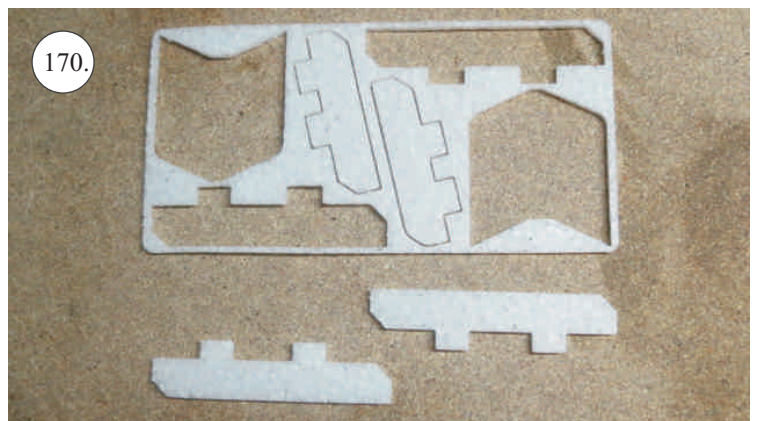

Crack Turbo Beaver

Stavebnice obsahuje:

- *trup
- *křídla
- *nosník křídla
- *kabinu
- *Vop
- *Sop
- *SFG plůtky
- *podvozek+kolečka
- *sáček s příslušenstvím
- *ostatní díly k modelu

Sáček s příslušenstvím obsahuje:

Sada pák - rozpis dílů:

1. páka Vop
2. páka Sop
3. páky křidélek
4. vodítka táhel
5. prodloužení pák křidélek

Dále budete potřebovat:

- * skalpel
- * plochý šroubovák
- * malé kleště
- * kulatý jehlový pilník
- * CA lepidlo střední + řídké, aktivátor
- * pravítko
- * smrkový papír 100-500