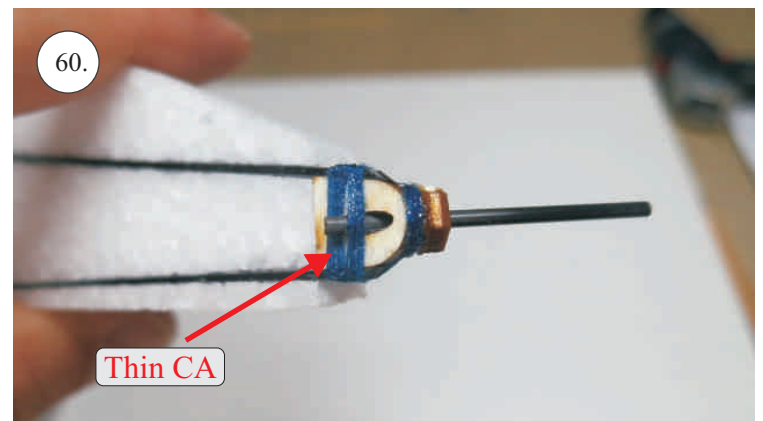

Sada pák - rozpis dílů:

1. páka Vop
2. páka Sop
3. páky křidélek
4. vodítka táhel
5. prodloužení pák křidélek

Dále budete potřebovat:

- * skalpel
- * plochý šroubovák
- * malé kleště
- * kulatý jehlový pilník
- * CA lepidlo střední + řídké, aktivátor
- * pravítko
- * smrkový papír 100-500