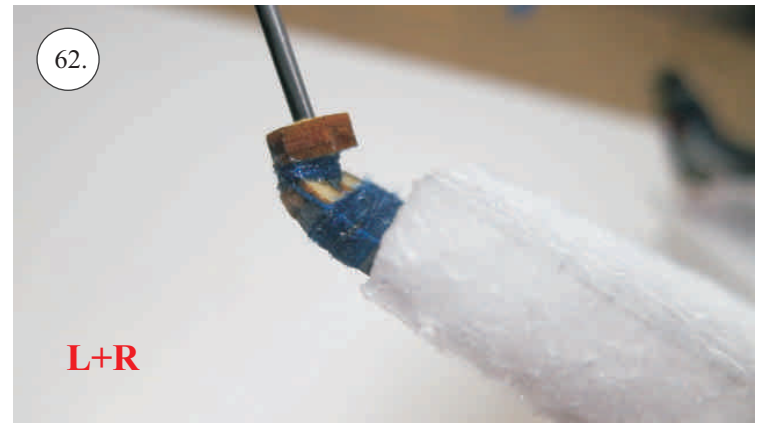

Crack Turbo Beaver

Stavebnice obsahuje:

- *trup
- *křídla
- *nosník křídla
- *kabinu
- *Vop
- *Sop
- *SFG plůtky
- *podvozek+kolečka
- *sáček s příslušenstvím
- *ostatní díly k modelu

Sáček s příslušenstvím obsahuje:

Sada pák - rozpis dílů:

1. páka Vop
2. páka Sop
3. páky křidélek
4. vodítka táhel
5. prodloužení pák křidélek

Dále budete potřebovat:

- * skalpel
- * plochý šroubovák
- * malé kleště
- * kulatý jehlový pilník
- * CA lepidlo střední + řídké, aktivátor
- * pravítko
- * smrkový papír 100-500