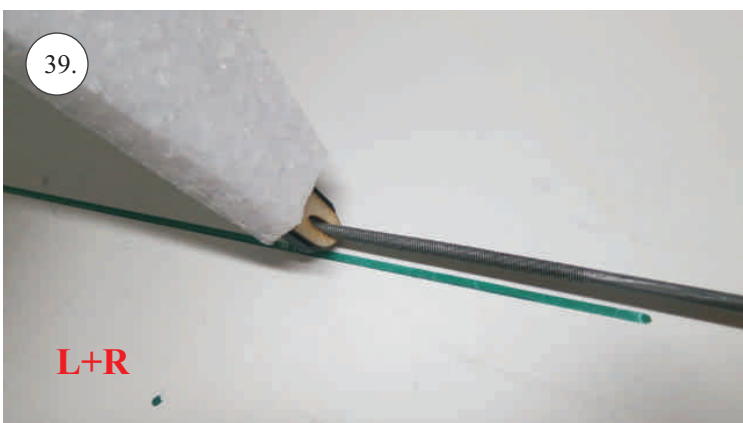

Crack Turbo Beaver

Stavebnice obsahuje:

- *trup
- *křídla
- *nosník křídla
- *kabinu
- *Vop
- *Sop
- *SFG plůtky
- *podvozek+kolečka
- *sáček s příslušenstvím
- *ostatní díly k modelu

Sáček s příslušenstvím obsahuje:

Sada pák - rozpis dílů:

1. páka Vop
2. páka Sop
3. páky křidélek
4. vodítka táhel
5. prodloužení pák křidélek

Dále budete potřebovat:

- * skalpel
- * plochý šroubovák
- * malé kleště
- * kulatý jehlový pilník
- * CA lepidlo střední + řídké, aktivátor
- * pravítko
- * smrkový papír 100-500