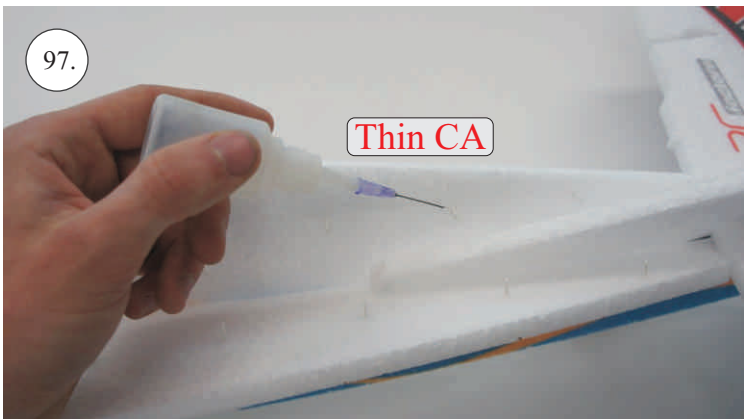

Sada pák - rozpis dílů:

1. páka Vop
2. páka Sop
3. páky křidélek
4. vodítka táhel
5. prodloužení pák křidélek

Dále budete potřebovat:

- * skalpel
- * plochý šroubovák
- * malé kleště
- * kulatý jehlový pilník
- * CA lepidlo střední + řídké, aktivátor
- * pravítko
- * smrkový papír 100-500