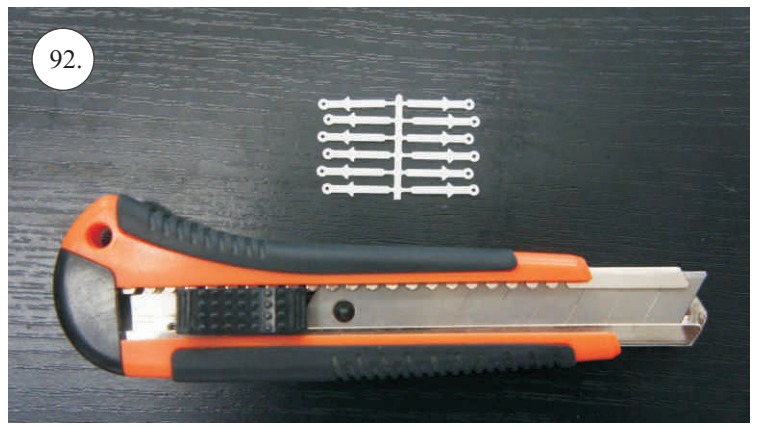

Crack Turbo Beaver

Stavebnice obsahuje:

- *trup
- *křídla
- *nosník křídla
- *kabinu
- *Vop
- *Sop
- *SFG plůtky
- *podvozek+kolečka
- *sáček s příslušenstvím
- *ostatní díly k modelu

Sáček s příslušenstvím obsahuje:

Sada pák - rozpis dílů:

1. páka Vop
2. páka Sop
3. páky křidélek
4. vodítka táhel
5. prodloužení pák křidélek

Dále budete potřebovat:

- * skalpel
- * plochý šroubovák
- * malé kleště
- * kulatý jehlový pilník
- * CA lepidlo střední + řídké, aktivátor
- * pravítko
- * smrkový papír 100-500