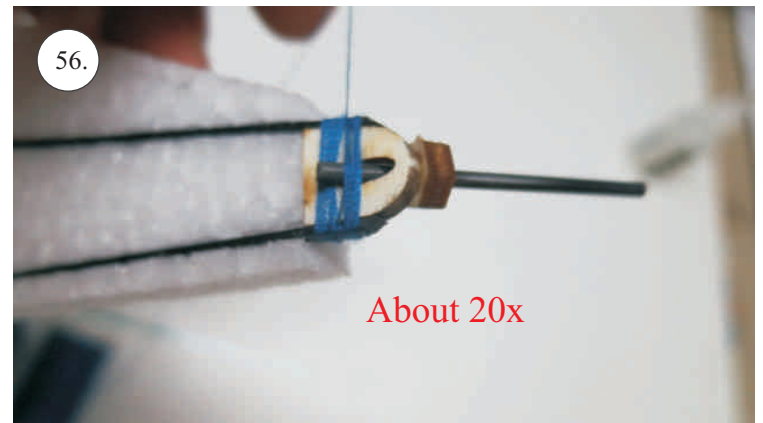

Sada pák - rozpis dílů:

1. páka Vop
2. páka Sop
3. páky křidélek
4. vodítka táhel
5. prodloužení pák křidélek

Dále budete potřebovat:

- * skalpel
- * plochý šroubovák
- * malé kleště
- * kulatý jehlový pilník
- * CA lepidlo střední + řídké, aktivátor
- * pravítko
- * smrkový papír 100-500