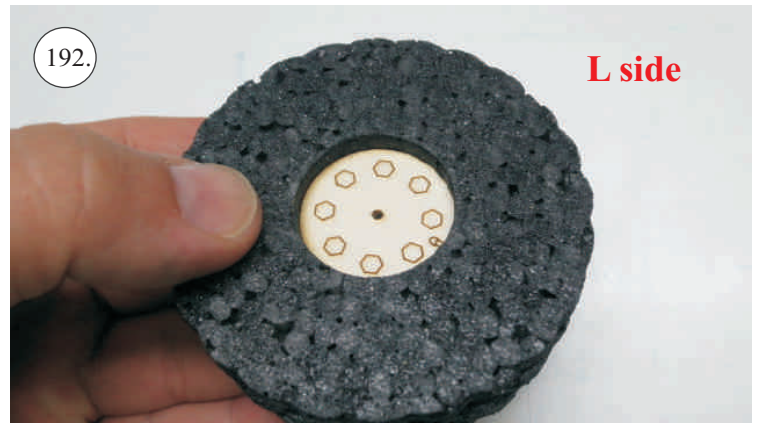

Crack Turbo Beaver

Stavebnice obsahuje:

- *trup
- *křídla
- *nosník křídla
- *kabinu
- *Vop
- *Sop
- *SFG plůtky
- *podvozek+kolečka
- *sáček s příslušenstvím
- *ostatní díly k modelu

Sáček s příslušenstvím obsahuje:

Sada pák - rozpis dílů:

1. páka Vop
2. páka Sop
3. páky křidélek
4. vodítka táhel
5. prodloužení pák křidélek

Dále budete potřebovat:

- * skalpel
- * plochý šroubovák
- * malé kleště
- * kulatý jehlový pilník
- * CA lepidlo střední + řídké, aktivátor
- * pravítko
- * smrkový papír 100-500