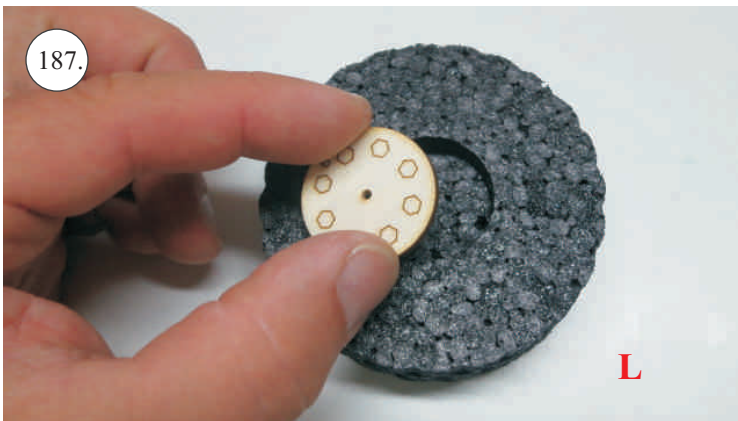

Crack Turbo Beaver

Stavebnice obsahuje:

- *trup
- *křídla
- *nosník křídla
- *kabinu
- *Vop
- *Sop
- *SFG plůtky
- *podvozek+kolečka
- *sáček s příslušenstvím
- *ostatní díly k modelu

Sáček s příslušenstvím obsahuje:

Sada pák - rozpis dílů:

1. páka Vop
2. páka Sop
3. páky křidélek
4. vodítka táhel
5. prodloužení pák křidélek

Dále budete potřebovat:

- * skalpel
- * plochý šroubovák
- * malé kleště
- * kulatý jehlový pilník
- * CA lepidlo střední + řídké, aktivátor
- * pravítko
- * smrkový papír 100-500