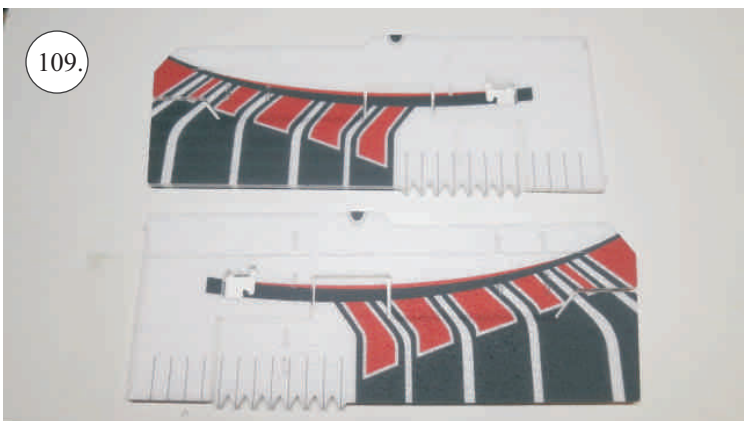

Crack Turbo Beaver

Stavebnice obsahuje:

- *trup
- *křídla
- *nosník křídla
- *kabinu
- *Vop
- *Sop
- *SFG plůtky
- *podvozek+kolečka
- *sáček s příslušenstvím
- *ostatní díly k modelu

Sáček s příslušenstvím obsahuje:

Sada pák - rozpis dílů:

1. páka Vop
2. páka Sop
3. páky křidélek
4. vodítka táhel
5. prodloužení pák křidélek

Dále budete potřebovat:

- * skalpel
- * plochý šroubovák
- * malé kleště
- * kulatý jehlový pilník
- * CA lepidlo střední + řídké, aktivátor
- * pravítko
- * smrkový papír 100-500