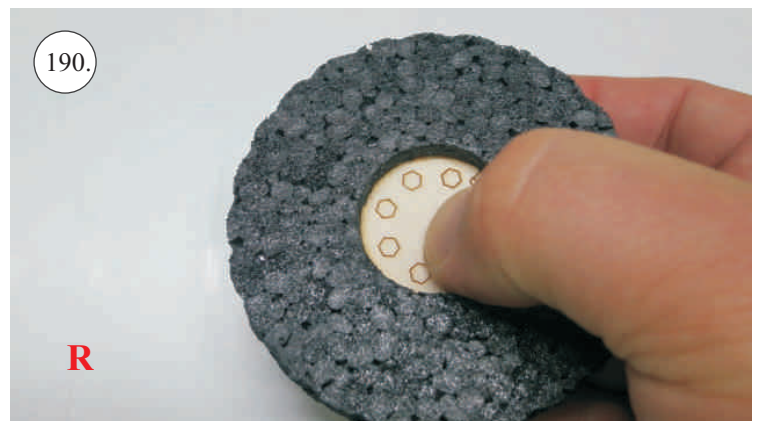

Crack Turbo Beaver

Stavebnice obsahuje:

- *trup
- *křídla
- *nosník křídla
- *kabinu
- *Vop
- *Sop
- *SFG plůtky
- *podvozek+kolečka
- *sáček s příslušenstvím
- *ostatní díly k modelu

Sáček s příslušenstvím obsahuje:

Sada pák - rozpis dílů:

1. páka Vop
2. páka Sop
3. páky křidélek
4. vodítka táhel
5. prodloužení pák křidélek

Dále budete potřebovat:

- * skalpel
- * plochý šroubovák
- * malé kleště
- * kulatý jehlový pilník
- * CA lepidlo střední + řídké, aktivátor
- * pravítko
- * smrkový papír 100-500