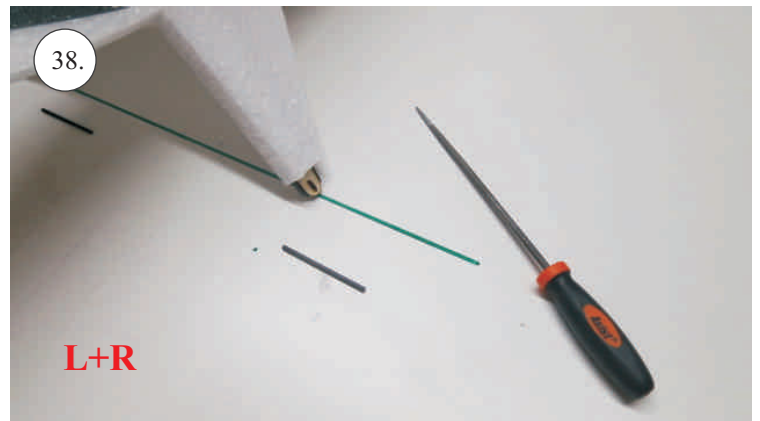

Crack Turbo Beaver

Stavebnice obsahuje:

- *trup
- *křídla
- *nosník křídla
- *kabinu
- *Vop
- *Sop
- *SFG plůtky
- *podvozek+kolečka
- *sáček s příslušenstvím
- *ostatní díly k modelu

Sáček s příslušenstvím obsahuje:

Sada pák - rozpis dílů:

1. páka Vop
2. páka Sop
3. páky křidélek
4. vodítka táhel
5. prodloužení pák křidélek

Dále budete potřebovat:

- * skalpel
- * plochý šroubovák
- * malé kleště
- * kulatý jehlový pilník
- * CA lepidlo střední + řídké, aktivátor
- * pravítko
- * smrkový papír 100-500