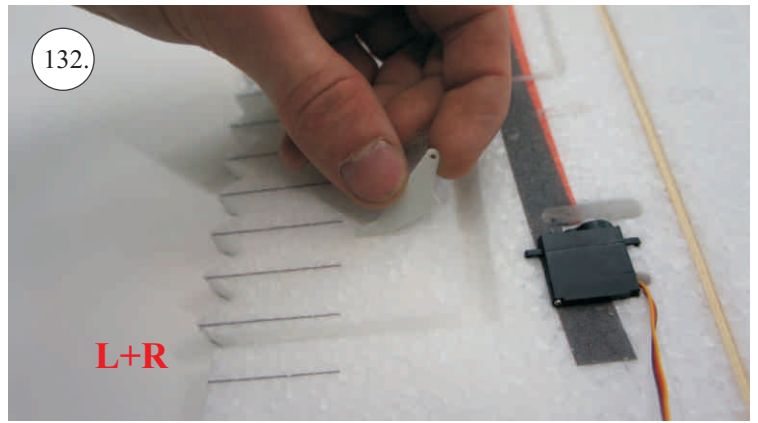

Crack Turbo Beaver

Stavebnice obsahuje:

- *trup
- *křídla
- *nosník křídla
- *kabinu
- *Vop
- *Sop
- *SFG plůtky
- *podvozek+kolečka
- *sáček s příslušenstvím
- *ostatní díly k modelu

Sáček s příslušenstvím obsahuje:

Sada pák - rozpis dílů:

1. páka Vop
2. páka Sop
3. páky křidélek
4. vodítka táhel
5. prodloužení pák křidélek

Dále budete potřebovat:

- * skalpel
- * plochý šroubovák
- * malé kleště
- * kulatý jehlový pilník
- * CA lepidlo střední + řídké, aktivátor
- * pravítko
- * smrkový papír 100-500