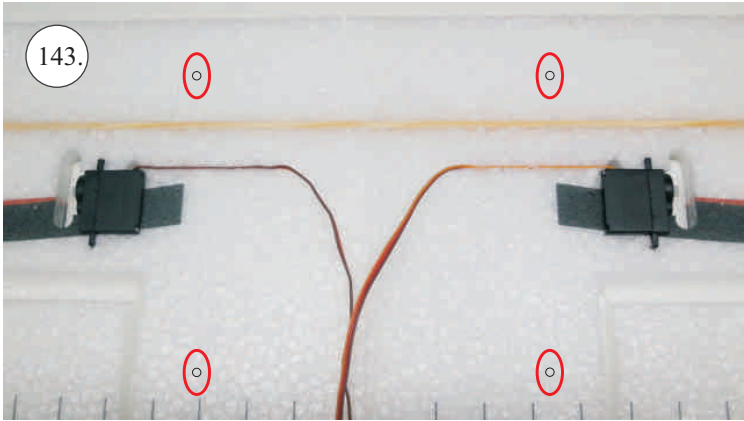

Sada pák - rozpis dílů:

1. páka Vop
2. páka Sop
3. páky křidélek
4. vodítka táhel
5. prodloužení pák křidélek

Dále budete potřebovat:

- * skalpel
- * plochý šroubovák
- * malé kleště
- * kulatý jehlový pilník
- * CA lepidlo střední + řídké, aktivátor
- * pravítko
- * smrkový papír 100-500