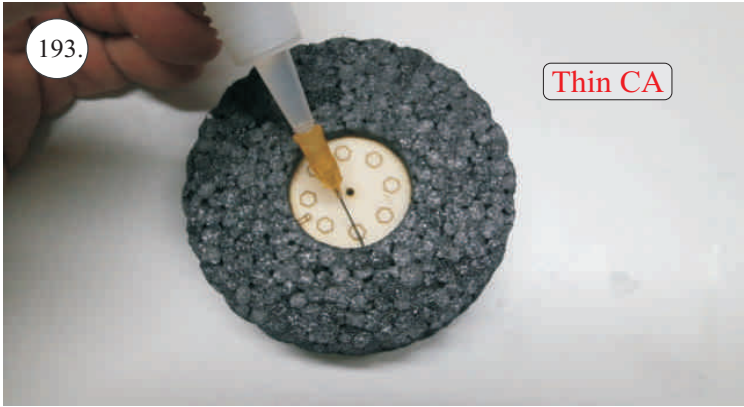

Crack Turbo Beaver

Stavebnice obsahuje:

- *trup
- *křídla
- *nosník křídla
- *kabinu
- *Vop
- *Sop
- *SFG plůtky
- *podvozek+kolečka
- *sáček s příslušenstvím
- *ostatní díly k modelu

Sáček s příslušenstvím obsahuje:

Sada pák - rozpis dílů:

1. páka Vop
2. páka Sop
3. páky křidélek
4. vodítka táhel
5. prodloužení pák křidélek

Dále budete potřebovat:

- * skalpel
- * plochý šroubovák
- * malé kleště
- * kulatý jehlový pilník
- * CA lepidlo střední + řídké, aktivátor
- * pravítko
- * smrkový papír 100-500