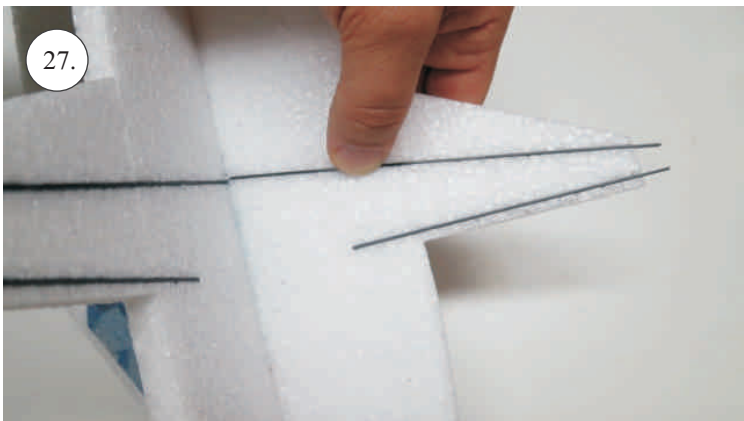

Crack Turbo Beaver

Stavebnice obsahuje:

- *trup
- *křídla
- *nosník křídla
- *kabinu
- *Vop
- *Sop
- *SFG plůtky
- *podvozek+kolečka
- *sáček s příslušenstvím
- *ostatní díly k modelu

Sáček s příslušenstvím obsahuje:

Sada pák - rozpis dílů:

1. páka Vop
2. páka Sop
3. páky křidélek
4. vodítka táhel
5. prodloužení pák křidélek

Dále budete potřebovat:

- * skalpel
- * plochý šroubovák
- * malé kleště
- * kulatý jehlový pilník
- * CA lepidlo střední + řídké, aktivátor
- * pravítko
- * smrkový papír 100-500