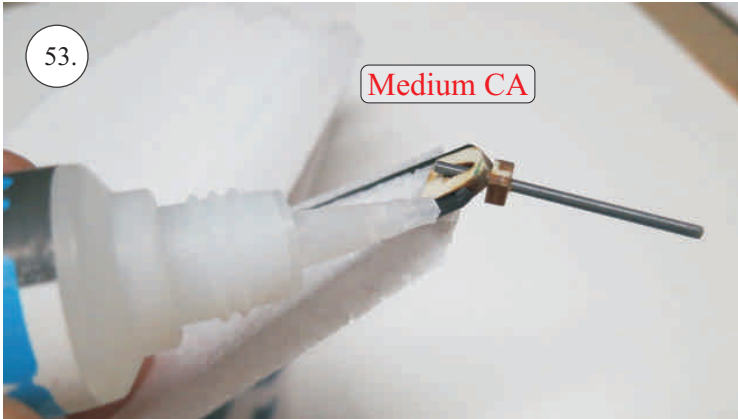

Sada pák - rozpis dílů:

1. páka Vop
2. páka Sop
3. páky křidélek
4. vodítka táhel
5. prodloužení pák křidélek

Dále budete potřebovat:

- * skalpel
- * plochý šroubovák
- * malé kleště
- * kulatý jehlový pilník
- * CA lepidlo střední + řídké, aktivátor
- * pravítko
- * smrkový papír 100-500