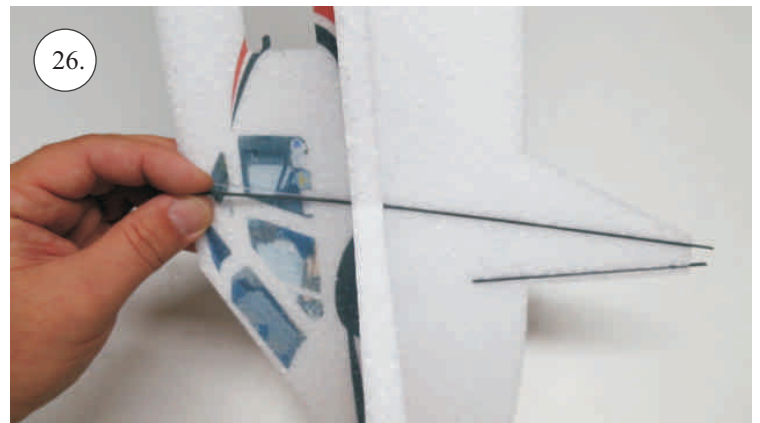

Crack Turbo Beaver

Stavebnice obsahuje:

- *trup
- *křídla
- *nosník křídla
- *kabinu
- *Vop
- *Sop
- *SFG plůtky
- *podvozek+kolečka
- *sáček s příslušenstvím
- *ostatní díly k modelu

Sáček s příslušenstvím obsahuje:

Sada pák - rozpis dílů:

1. páka Vop
2. páka Sop
3. páky křidélek
4. vodítka táhel
5. prodloužení pák křidélek

Dále budete potřebovat:

- * skalpel
- * plochý šroubovák
- * malé kleště
- * kulatý jehlový pilník
- * CA lepidlo střední + řídké, aktivátor
- * pravítko
- * smrkový papír 100-500