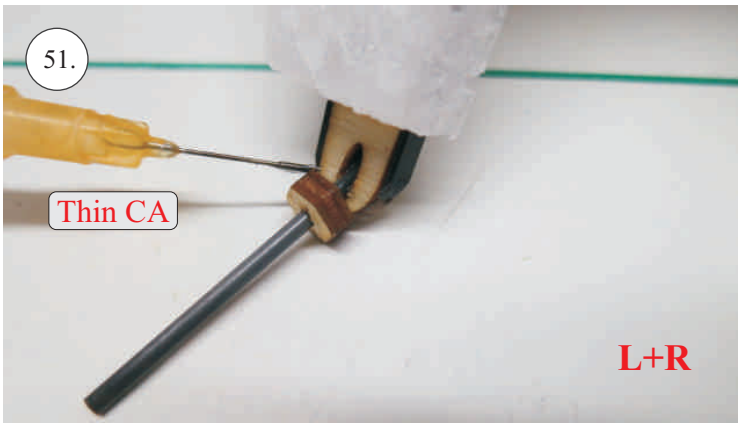

Sada pák - rozpis dílů:

1. páka Vop
2. páka Sop
3. páky křidélek
4. vodítka táhel
5. prodloužení pák křidélek

Dále budete potřebovat:

- * skalpel
- * plochý šroubovák
- * malé kleště
- * kulatý jehlový pilník
- * CA lepidlo střední + řídké, aktivátor
- * pravítko
- * smrkový papír 100-500