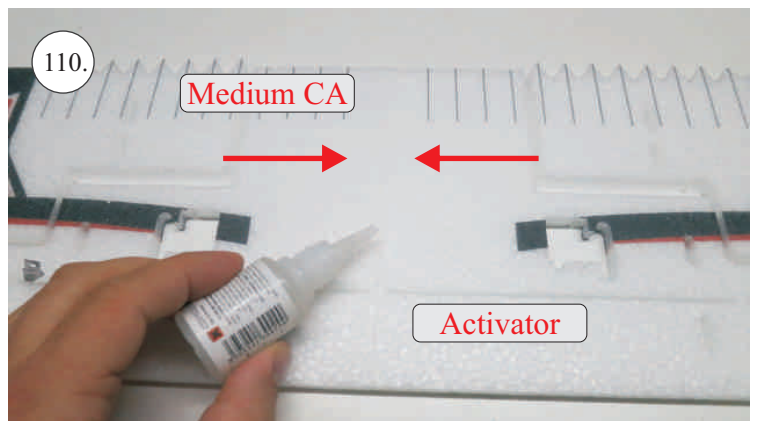

Crack Turbo Beaver

Stavebnice obsahuje:

- *trup
- *křídla
- *nosník křídla
- *kabinu
- *Vop
- *Sop
- *SFG plůtky
- *podvozek+kolečka
- *sáček s příslušenstvím
- *ostatní díly k modelu

Sáček s příslušenstvím obsahuje:

Sada pák - rozpis dílů:

1. páka Vop
2. páka Sop
3. páky křidélek
4. vodítka táhel
5. prodloužení pák křidélek

Dále budete potřebovat:

- * skalpel
- * plochý šroubovák
- * malé kleště
- * kulatý jehlový pilník
- * CA lepidlo střední + řídké, aktivátor
- * pravítko
- * smrkový papír 100-500