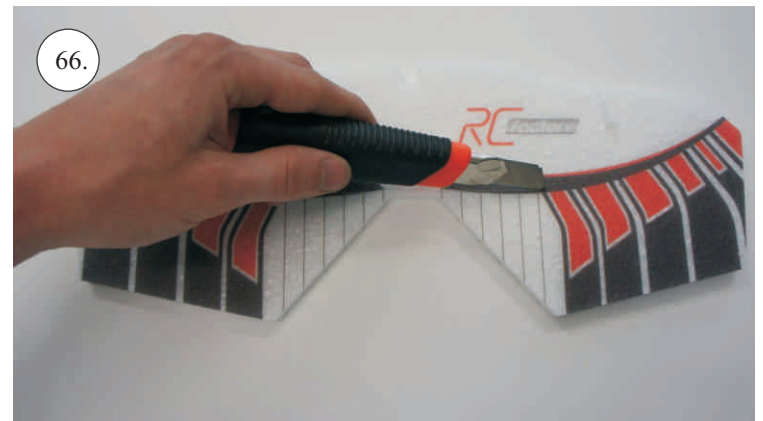

Sada pák - rozpis dílů:

1. páka Vop
2. páka Sop
3. páky křidélek
4. vodítka táhel
5. prodloužení pák křidélek

Dále budete potřebovat:

- * skalpel
- * plochý šroubovák
- * malé kleště
- * kulatý jehlový pilník
- * CA lepidlo střední + řídké, aktivátor
- * pravítko
- * smrkový papír 100-500