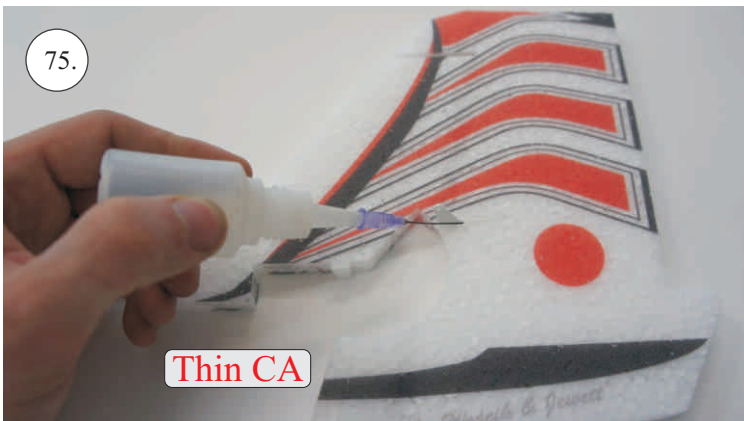

Sada pák - rozpis dílů:

1. páka Vop
2. páka Sop
3. páky křidélek
4. vodítka táhel
5. prodloužení pák křidélek

Dále budete potřebovat:

- * skalpel
- * plochý šroubovák
- * malé kleště
- * kulatý jehlový pilník
- * CA lepidlo střední + řídké, aktivátor
- * pravítko
- * smrkový papír 100-500