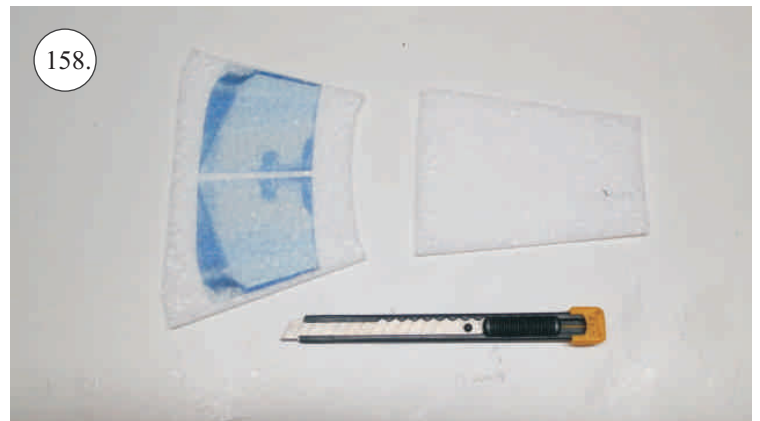

Crack Turbo Beaver

Stavebnice obsahuje:

- *trup
- *křídla
- *nosník křídla
- *kabinu
- *Vop
- *Sop
- *SFG plůtky
- *podvozek+kolečka
- *sáček s příslušenstvím
- *ostatní díly k modelu

Sáček s příslušenstvím obsahuje:

Sada pák - rozpis dílů:

1. páka Vop
2. páka Sop
3. páky křidélek
4. vodítka táhel
5. prodloužení pák křidélek

Dále budete potřebovat:

- * skalpel
- * plochý šroubovák
- * malé kleště
- * kulatý jehlový pilník
- * CA lepidlo střední + řídké, aktivátor
- * pravítko
- * smrkový papír 100-500