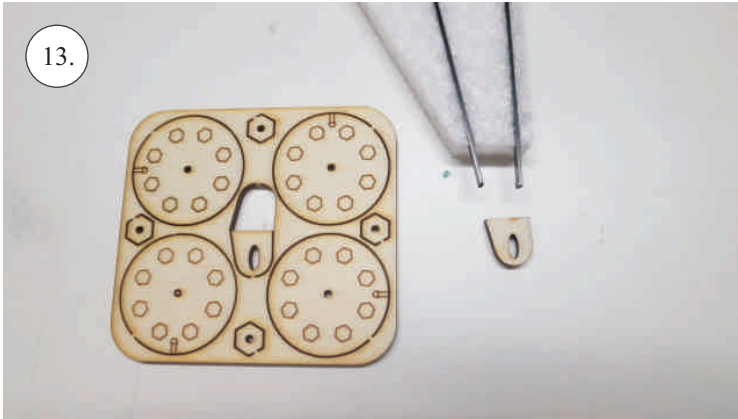

Crack Turbo Beaver

Stavebnice obsahuje:

- *trup
- *křídla
- *nosník křídla
- *kabinu
- *Vop
- *Sop
- *SFG plůtky
- *podvozek+kolečka
- *sáček s příslušenstvím
- *ostatní díly k modelu

Sáček s příslušenstvím obsahuje:

Sada pák - rozpis dílů:

1. páka Vop
2. páka Sop
3. páky křidélek
4. vodítka táhel
5. prodloužení pák křidélek

Dále budete potřebovat:

- * skalpel
- * plochý šroubovák
- * malé kleště
- * kulatý jehlový pilník
- * CA lepidlo střední + řídké, aktivátor
- * pravítko
- * smrkový papír 100-500