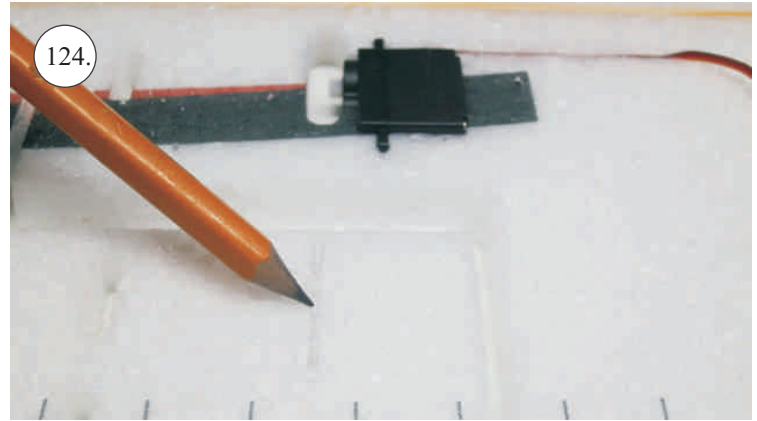

Crack Turbo Beaver

Stavebnice obsahuje:

- *trup
- *křídla
- *nosník křídla
- *kabinu
- *Vop
- *Sop
- *SFG plůtky
- *podvozek+kolečka
- *sáček s příslušenstvím
- *ostatní díly k modelu

Sáček s příslušenstvím obsahuje:

Sada pák - rozpis dílů:

1. páka Vop
2. páka Sop
3. páky křidélek
4. vodítka táhel
5. prodloužení pák křidélek

Dále budete potřebovat:

- * skalpel
- * plochý šroubovák
- * malé kleště
- * kulatý jehlový pilník
- * CA lepidlo střední + řídké, aktivátor
- * pravítko
- * smrkový papír 100-500