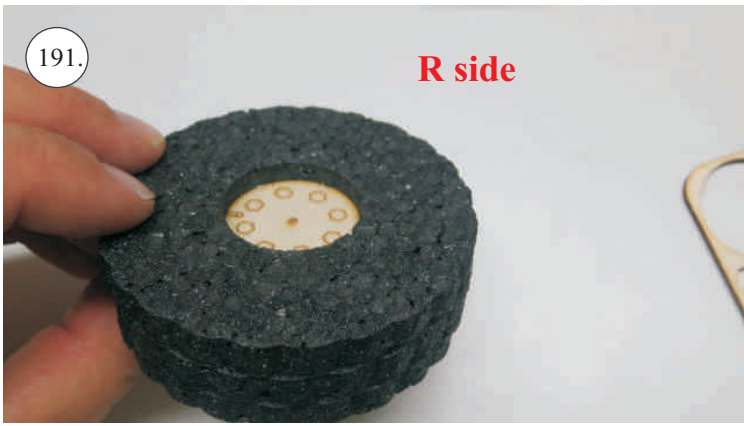

Crack Turbo Beaver

Stavebnice obsahuje:

- *trup
- *křídla
- *nosník křídla
- *kabinu
- *Vop
- *Sop
- *SFG plůtky
- *podvozek+kolečka
- *sáček s příslušenstvím
- *ostatní díly k modelu

Sáček s příslušenstvím obsahuje:

Sada pák - rozpis dílů:

1. páka Vop
2. páka Sop
3. páky křidélek
4. vodítka táhel
5. prodloužení pák křidélek

Dále budete potřebovat:

- * skalpel
- * plochý šroubovák
- * malé kleště
- * kulatý jehlový pilník
- * CA lepidlo střední + řídké, aktivátor
- * pravítko
- * smrkový papír 100-500