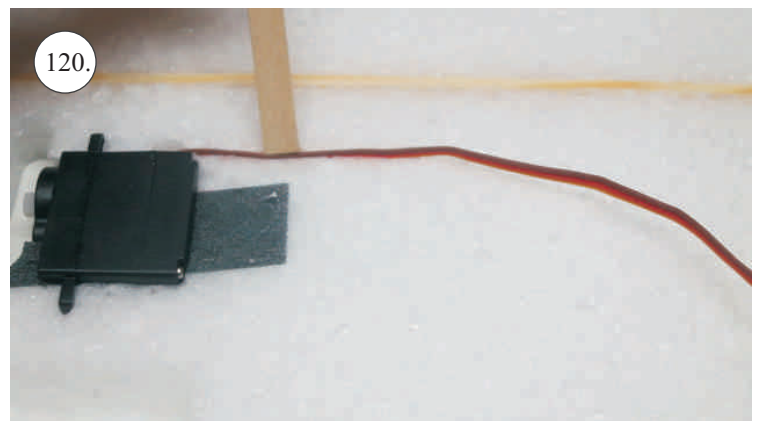

Crack Turbo Beaver

Stavebnice obsahuje:

- *trup
- *křídla
- *nosník křídla
- *kabinu
- *Vop
- *Sop
- *SFG plůtky
- *podvozek+kolečka
- *sáček s příslušenstvím
- *ostatní díly k modelu

Sáček s příslušenstvím obsahuje:

Sada pák - rozpis dílů:

1. páka Vop
2. páka Sop
3. páky křidélek
4. vodítka táhel
5. prodloužení pák křidélek

Dále budete potřebovat:

- * skalpel
- * plochý šroubovák
- * malé kleště
- * kulatý jehlový pilník
- * CA lepidlo střední + řídké, aktivátor
- * pravítko
- * smrkový papír 100-500