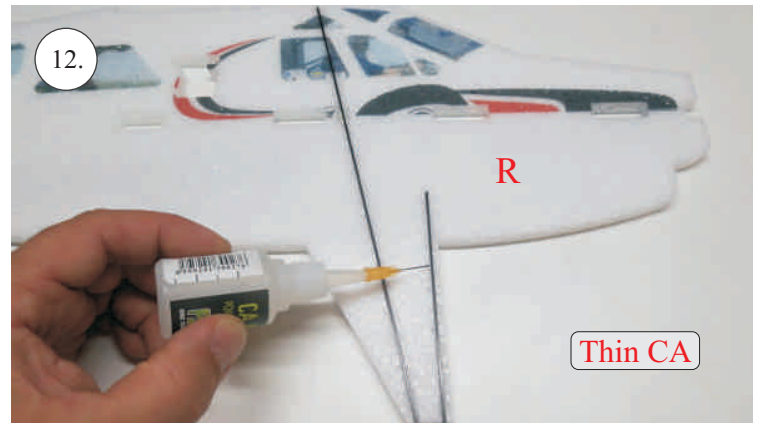

Sada pák - rozpis dílů:

1. páka Vop
2. páka Sop
3. páky křidélek
4. vodítka táhel
5. prodloužení pák křidélek

Dále budete potřebovat:

- * skalpel
- * plochý šroubovák
- * malé kleště
- * kulatý jehlový pilník
- * CA lepidlo střední + řídké, aktivátor
- * pravítko
- * smrkový papír 100-500