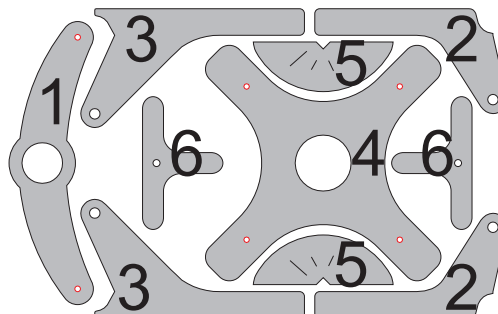

Clík 4 NG

V1.0

Stavebnice obsahuje:

*Trup
*Křídla
*Páteř
*Vop
*Sop

*SFG plůtky
*Podvozek
*Sáček s příslušenstvím
*T-Canalyser

*Sadu uhlíků:

- 2x prům. 0,8x500 ... táhla VOP+SOP
- 3x0,5x680 ... nosník křídla
- 3x0,5x500 ... výztuha křídla
- 4x prům. 1x250 ... vzpěry křidel
- 2x 3x0,2x440 ... výztuha křidélek
- 2x prům. 1,5x220 ... podvozek
- 7x prům. 0,8x500 ... zesílení páteře
- 2x prům. 1x200 ... Táhla křidélek
- 3x0,2x330 ... výztuha VOP

Sáček s příslušenstvím obsahuje:

1x sada pák - plastový rámeček
1x sada dílů podvozku-laminát
6x vidlička RC-F
12x vodítka táhel Vop+Sop
Smršťovací bužírka 6 cm

4x blimp + quicklock
2x kolečko
uhlík 3x0,2x75 ... Zesílení směrovky
2x uhlík 3x0,2x150 ... Zesílení trupu
2x uhlík prům. 1,5x15 ... Osa kolečka

Plastový rámeček:

1. Páka serva křidélek
2. Páka Vop, Sop
3. Páka křidélek
4. Motorová přepážka
5. Zesílení vzpěr křidel
6. Držák bačkůrek

Dále budete potřebovat:

* skalpel
* křížový šroubovák
* plochý šroubovák
* malé kleště

130mm (8) | 130mm (8)

85.

87.

88.

89.

90.