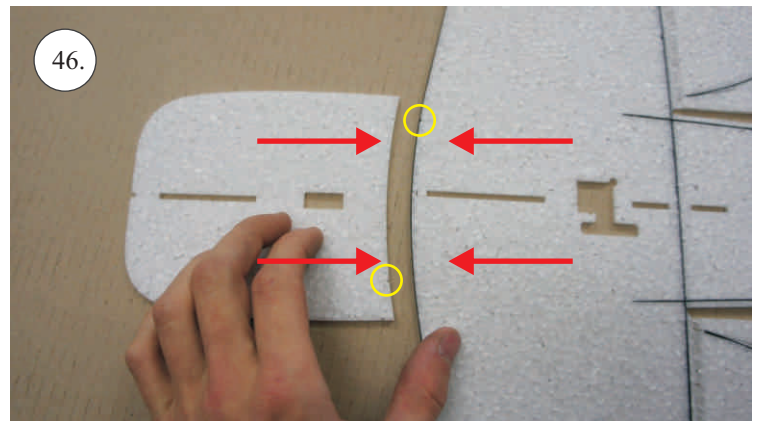

Plastový rámeček:

1. Páka serva křidélek
2. Páka Vop, Sop
3. Páka křidélek
4. Motorová přepážka
5. Zesílení vzpěr křidel
6. Držák bačkůrek

Dále budete potřebovat:

* skalpel
* křížový šroubovák
* plochý šroubovák
* malé kleště

* CA lepidlo střední + řídké, aktivátor
* pravítko
* smirkový papír 100-500
* nit

81.

142mm (1) | 142mm (1) | 135mm (2)

135mm (2) | 134mm (3) | 134mm (3)

128mm (4) | 128mm (4) | 159mm (5)

159mm (5) | 149mm (6) | 150mm (7)