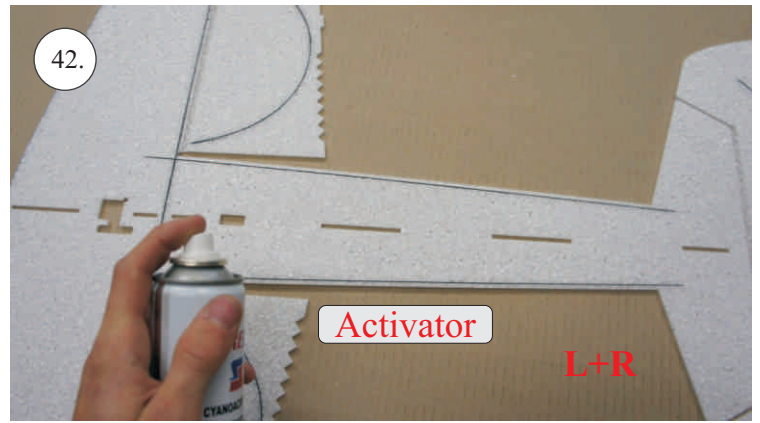

Plastový rámeček:

1. Páka serva křidélek
2. Páka Vop, Sop
3. Páka křidélek
4. Motorová přepážka
5. Zesílení vzpěr křidel
6. Držák bačkůrek

Dále budete potřebovat:

* skalpel
* křížový šroubovák
* plochý šroubovák
* malé kleště

* CA lepidlo střední + řídké, aktivátor
* pravítko
* smirkový papír 100-500
* nit

81.

142mm (1) | 142mm (1) | 135mm (2)

135mm (2) | 134mm (3) | 134mm (3)

128mm (4) | 128mm (4) | 159mm (5)

159mm (5) | 149mm (6) | 150mm (7)