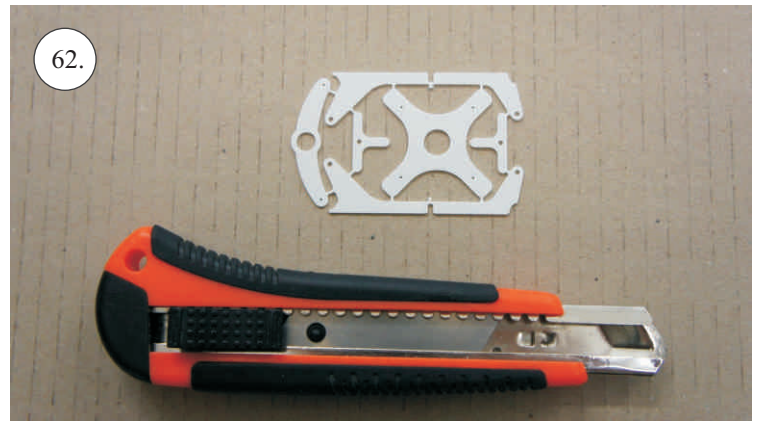

Sáček s příslušenstvím obsahuje:

1x sada pák - plastový rámeček
1x sada dílů podvozku-laminát
6x vidlička RC-F
12x vodítka táhel Vop+Sop
Smršťovací bužírka 6 cm

4x blimp + quicklock
2x kolečko
uhlík 3x0,2x75 ... Zesílení směrovky
2x uhlík 3x0,2x150 ... Zesílení trupu
2x uhlík prům. 1,5x15 ... Osa kolečka

* CA lepidlo střední + řídké, aktivátor
* pravítko
* smirkový papír 100-500
* nit

81.

142mm (1) | 142mm (1) | 135mm (2)

135mm (2) | 134mm (3) | 134mm (3)

128mm (4) | 128mm (4) | 159mm (5)

159mm (5) | 149mm (6) | 150mm (7)

130mm (8) | 130mm (8)

85.

87.

88.

89.

90.