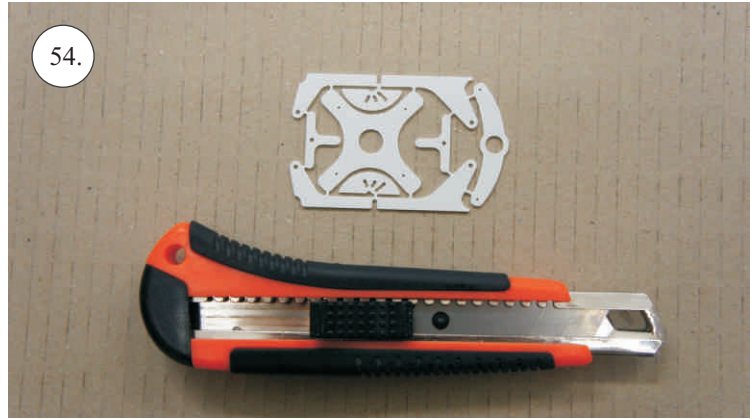

Sáček s příslušenstvím obsahuje:

1x sada pák - plastový rámeček
1x sada dílů podvozku-laminát
6x vidlička RC-F
12x vodítka táhel Vop+Sop
Smršťovací bužírka 6 cm

4x blimp + quicklock
2x kolečko
uhlík 3x0,2x75 ... Zesílení směrovky
2x uhlík 3x0,2x150 ... Zesílení trupu
2x uhlík prům. 1,5x15 ... Osa kolečka

* CA lepidlo střední + řídké, aktivátor
* pravítko
* smirkový papír 100-500
* nit

81.

142mm (1) | 142mm (1) | 135mm (2)

135mm (2) | 134mm (3) | 134mm (3)

128mm (4) | 128mm (4) | 159mm (5)

159mm (5) | 149mm (6) | 150mm (7)

130mm (8) | 130mm (8)

85.

87.

88.

89.

90.