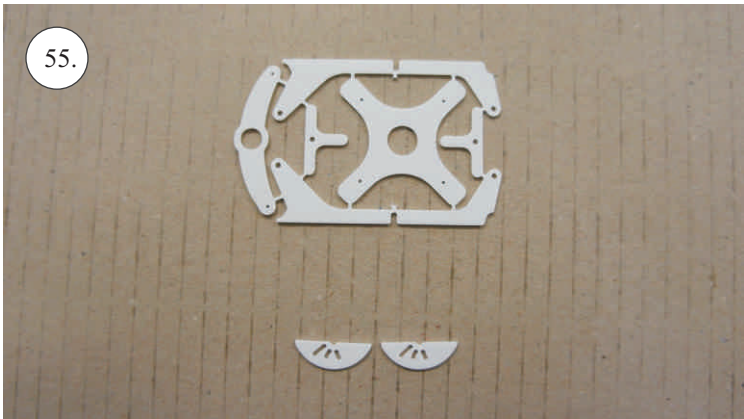

* CA lepidlo střední + řídké, aktivátor
* pravítko
* smirkový papír 100-500
* nit

81.

142mm (1) | 142mm (1) | 135mm (2)

135mm (2) | 134mm (3) | 134mm (3)

128mm (4) | 128mm (4) | 159mm (5)

159mm (5) | 149mm (6) | 150mm (7)

130mm (8) | 130mm (8)

85.

87.

88.

89.

90.