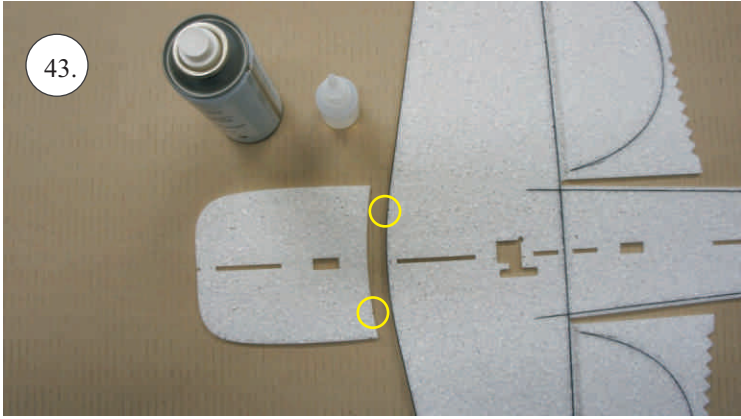

Plastový rámeček:

1. Páka serva křidélek
2. Páka Vop, Sop
3. Páka křidélek
4. Motorová přepážka
5. Zesílení vzpěr křidel
6. Držák bačkůrek

Dále budete potřebovat:

* skalpel
* křížový šroubovák
* plochý šroubovák
* malé kleště

* CA lepidlo střední + řídké, aktivátor
* pravítko
* smirkový papír 100-500
* nit

81.

142mm (1) | 142mm (1) | 135mm (2)

135mm (2) | 134mm (3) | 134mm (3)

128mm (4) | 128mm (4) | 159mm (5)

159mm (5) | 149mm (6) | 150mm (7)