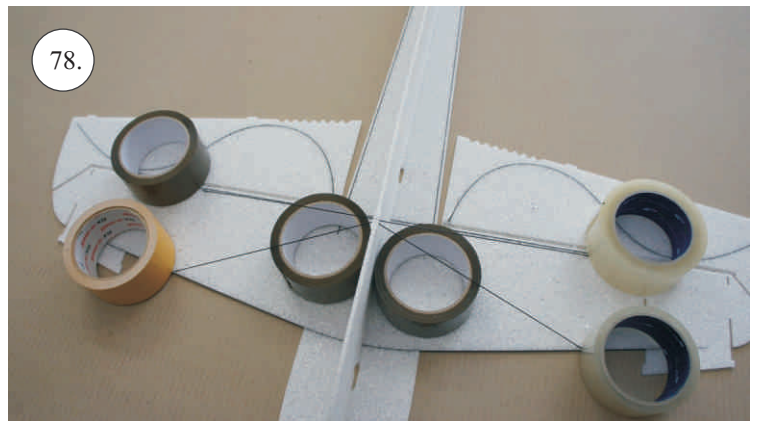

* CA lepidlo střední + řídké, aktivátor
* pravítko
* smirkový papír 100-500
* nit

81.

142mm (1) | 142mm (1) | 135mm (2)

135mm (2) | 134mm (3) | 134mm (3)

128mm (4) | 128mm (4) | 159mm (5)

159mm (5) | 149mm (6) | 150mm (7)

130mm (8) | 130mm (8)

85.

87.

88.

89.

90.