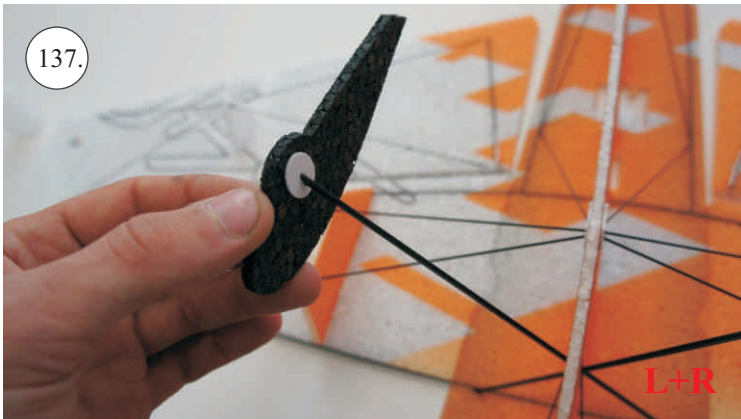

## Dále budete potřebovat:

- \* skalpel
- \* křížový šroubovák
- \* plochý šroubovák
- \* malé kleště
- \* CA lepidlo střední + řidké, aktivátor
- \* pravítko
- \* smirkový papír 100-500
- \* nit

Přejeme Vám mnoho šťastně nalétaných hodin s modelem Edge V3.