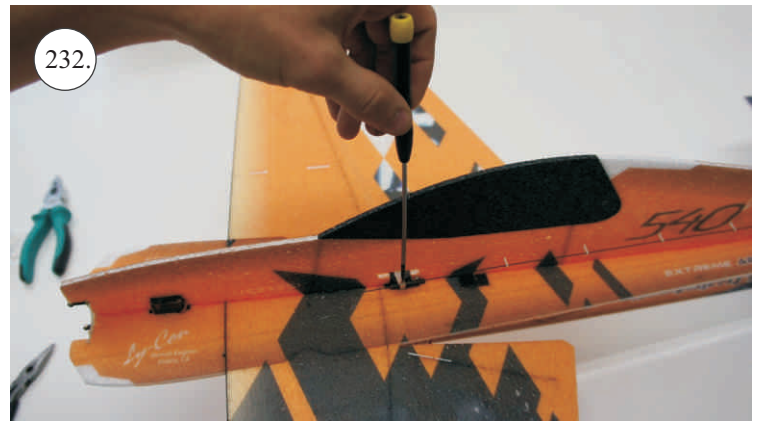

## Dále budete potřebovat:

- \* skalpel
- \* křížový šroubovák
- \* plochý šroubovák
- \* malé kleště
- \* CA lepidlo střední + řidké, aktivátor
- \* pravítko
- \* smirkový papír 100-500
- \* nit

Přejeme Vám mnoho šťastně nalétaných hodin s modelem Edge V3.