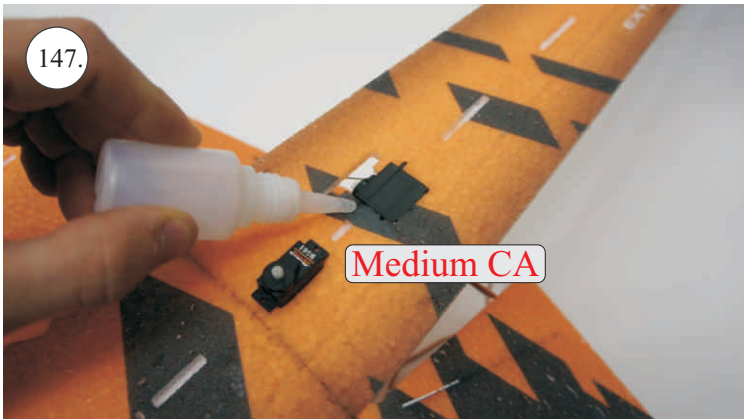

## Dále budete potřebovat:

- \* skalpel
- \* křížový šroubovák
- \* plochý šroubovák
- \* malé kleště
- \* CA lepidlo střední + řidké, aktivátor
- \* pravítko
- \* smirkový papír 100-500
- \* nit

Přejeme Vám mnoho šťastně nalétaných hodin s modelem Edge V3.