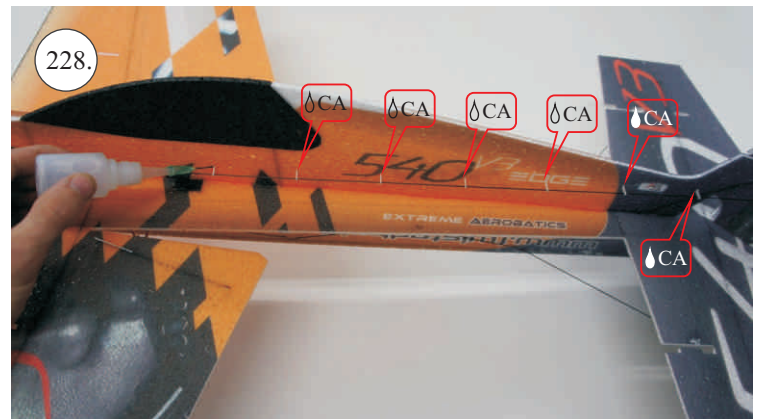

## Dále budete potřebovat:

- \* skalpel
- \* křížový šroubovák
- \* plochý šroubovák
- \* malé kleště
- \* CA lepidlo střední + řidké, aktivátor
- \* pravítko
- \* smirkový papír 100-500
- \* nit

Přejeme Vám mnoho šťastně nalétaných hodin s modelem Edge V3.