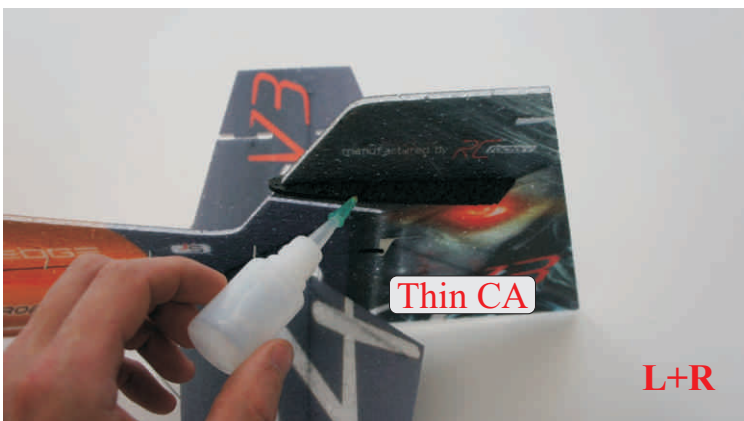

## Dále budete potřebovat:

- \* skalpel
- \* křížový šroubovák
- \* plochý šroubovák
- \* malé kleště
- \* CA lepidlo střední + řidké, aktivátor
- \* pravítko
- \* smirkový papír 100-500
- \* nit

Přejeme Vám mnoho šťastně nalétaných hodin s modelem Edge V3.