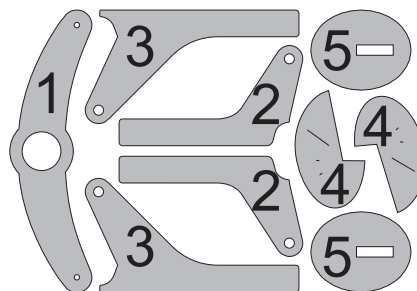

Dále budete potřebovat:

- skalpel
- křížový šroubovák
- plochý šroubovák
- malé kleště
- CA lepidlo střední + řidké, aktivátor
- pravítko
- smirkový papír 100-500
- nit