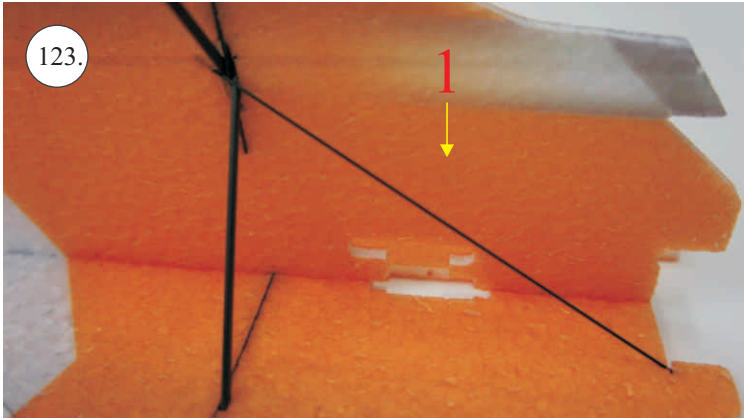

## Dále budete potřebovat:

- \* skalpel
- \* křížový šroubovák
- \* plochý šroubovák
- \* malé kleště
- \* CA lepidlo střední + řidké, aktivátor
- \* pravítko
- \* smirkový papír 100-500
- \* nit

Přejeme Vám mnoho šťastně nalétaných hodin s modelem Edge V3.