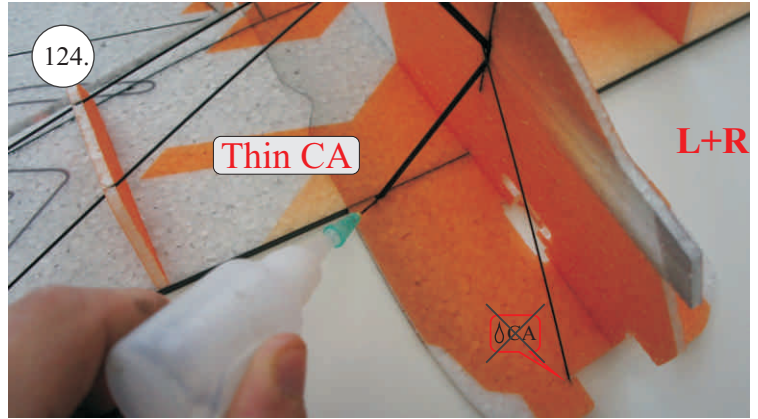

## Dále budete potřebovat:

- \* skalpel
- \* křížový šroubovák
- \* plochý šroubovák
- \* malé kleště
- \* CA lepidlo střední + řidké, aktivátor
- \* pravítko
- \* smirkový papír 100-500
- \* nit

Přejeme Vám mnoho šťastně nalétaných hodin s modelem Edge V3.