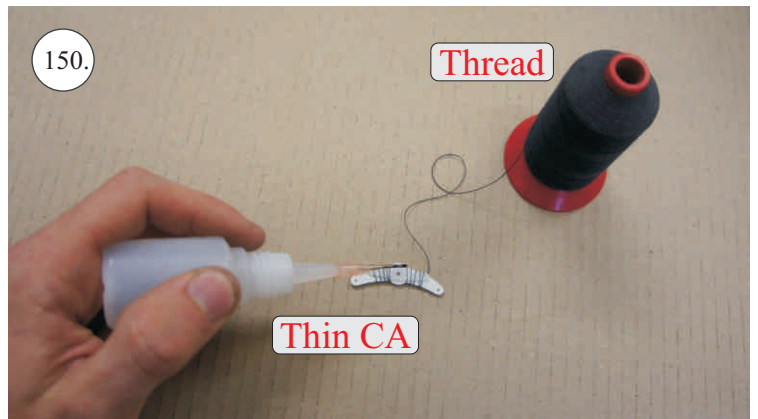

## Dále budete potřebovat:

- \* skalpel
- \* křížový šroubovák
- \* plochý šroubovák
- \* malé kleště
- \* CA lepidlo střední + řidké, aktivátor
- \* pravítko
- \* smirkový papír 100-500
- \* nit

Přejeme Vám mnoho šťastně nalétaných hodin s modelem Edge V3.