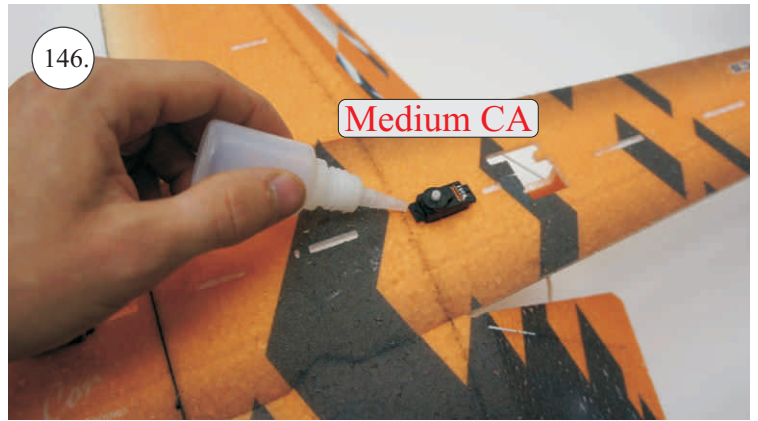

## Dále budete potřebovat:

- \* skalpel
- \* křížový šroubovák
- \* plochý šroubovák
- \* malé kleště
- \* CA lepidlo střední + řidké, aktivátor
- \* pravítko
- \* smirkový papír 100-500
- \* nit

Přejeme Vám mnoho šťastně nalétaných hodin s modelem Edge V3.