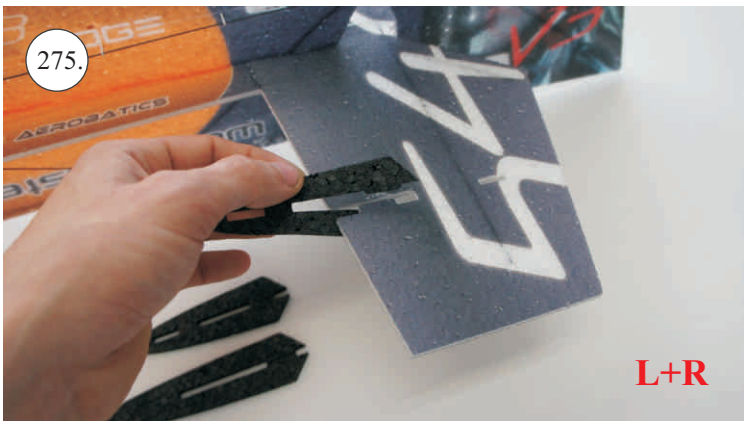

## Dále budete potřebovat:

- \* skalpel
- \* křížový šroubovák
- \* plochý šroubovák
- \* malé kleště
- \* CA lepidlo střední + řidké, aktivátor
- \* pravítko
- \* smirkový papír 100-500
- \* nit

Přejeme Vám mnoho šťastně nalétaných hodin s modelem Edge V3.