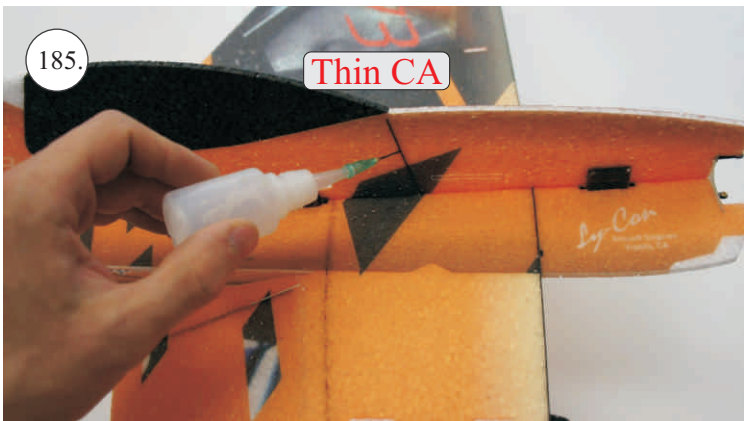

## Dále budete potřebovat:

- \* skalpel
- \* křížový šroubovák
- \* plochý šroubovák
- \* malé kleště
- \* CA lepidlo střední + řidké, aktivátor
- \* pravítko
- \* smirkový papír 100-500
- \* nit

Přejeme Vám mnoho šťastně nalétaných hodin s modelem Edge V3.