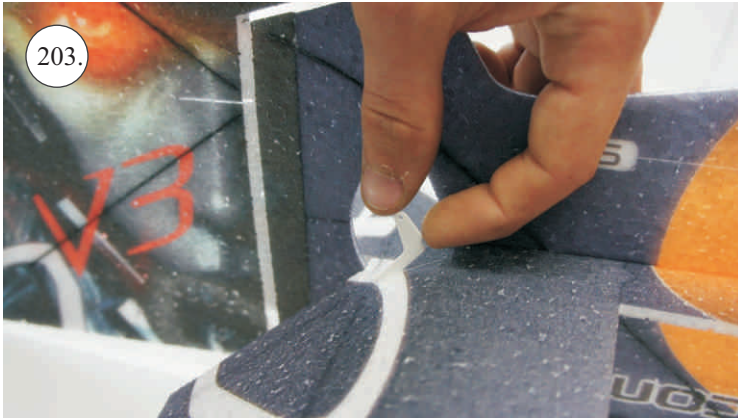

## Dále budete potřebovat:

- \* skalpel
- \* křížový šroubovák
- \* plochý šroubovák
- \* malé kleště
- \* CA lepidlo střední + řidké, aktivátor
- \* pravítko
- \* smirkový papír 100-500
- \* nit

Přejeme Vám mnoho šťastně nalétaných hodin s modelem Edge V3.