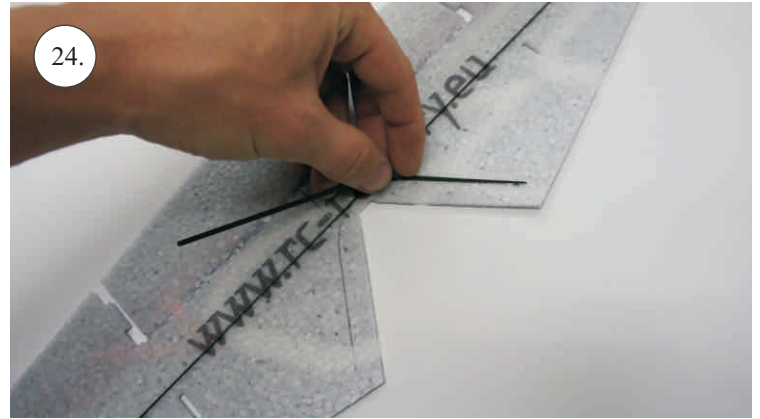

## Dále budete potřebovat:

- \* skalpel
- \* křížový šroubovák
- \* plochý šroubovák
- \* malé kleště
- \* CA lepidlo střední + řidké, aktivátor
- \* pravítko
- \* smirkový papír 100-500
- \* nit

Přejeme Vám mnoho šťastně nalétaných hodin s modelem Edge V3.