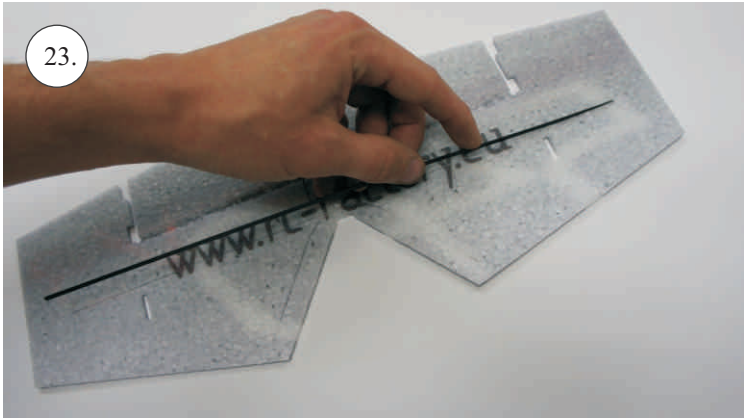

## Dále budete potřebovat:

- \* skalpel
- \* křížový šroubovák
- \* plochý šroubovák
- \* malé kleště
- \* CA lepidlo střední + řidké, aktivátor
- \* pravítko
- \* smirkový papír 100-500
- \* nit

Přejeme Vám mnoho šťastně nalétaných hodin s modelem Edge V3.