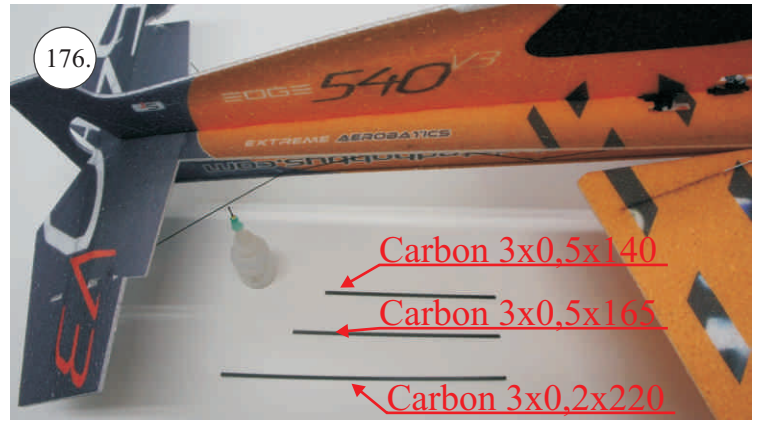

## Dále budete potřebovat:

- \* skalpel
- \* křížový šroubovák
- \* plochý šroubovák
- \* malé kleště
- \* CA lepidlo střední + řidké, aktivátor
- \* pravítko
- \* smirkový papír 100-500
- \* nit

Přejeme Vám mnoho šťastně nalétaných hodin s modelem Edge V3.