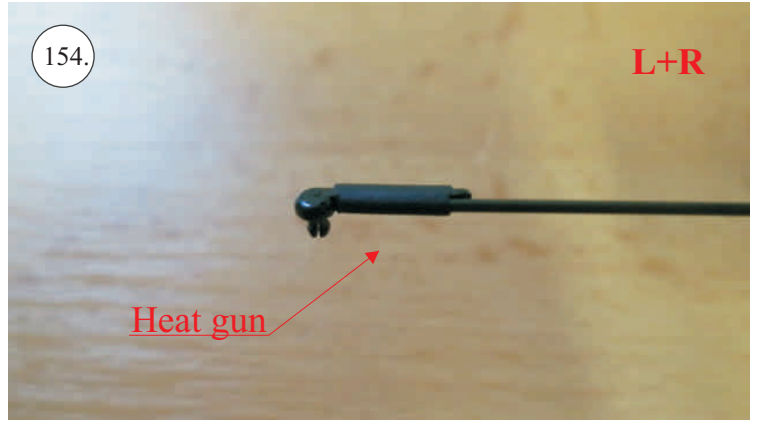

## Dále budete potřebovat:

- \* skalpel
- \* křížový šroubovák
- \* plochý šroubovák
- \* malé kleště
- \* CA lepidlo střední + řidké, aktivátor
- \* pravítko
- \* smirkový papír 100-500
- \* nit

Přejeme Vám mnoho šťastně nalétaných hodin s modelem Edge V3.