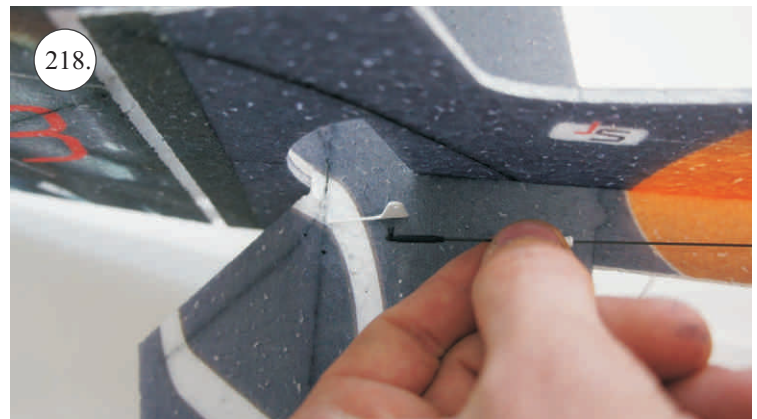

## Dále budete potřebovat:

- \* skalpel
- \* křížový šroubovák
- \* plochý šroubovák
- \* malé kleště
- \* CA lepidlo střední + řidké, aktivátor
- \* pravítko
- \* smirkový papír 100-500
- \* nit

Přejeme Vám mnoho šťastně nalétaných hodin s modelem Edge V3.