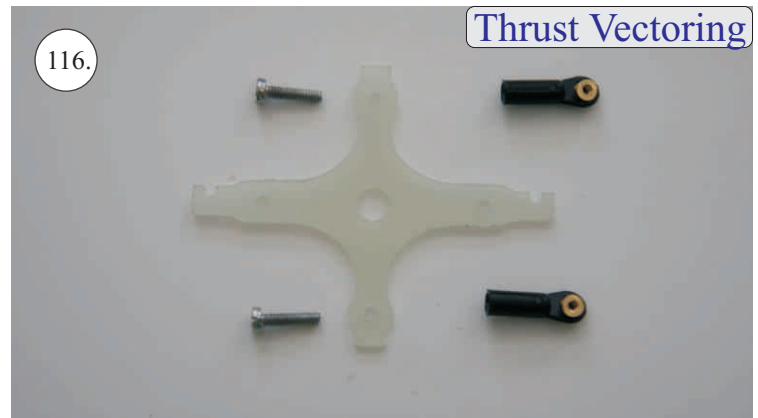

## Dále budete potřebovat:

- \* skalpel
- \* křížový šroubovák
- \* plochý šroubovák
- \* malé kleště
- \* CA lepidlo střední + řidké, aktivátor
- \* pravítko
- \* smirkový papír 100-500
- \* nit

Přejeme Vám mnoho šťastně nalétaných hodin s modelem Edge V3.