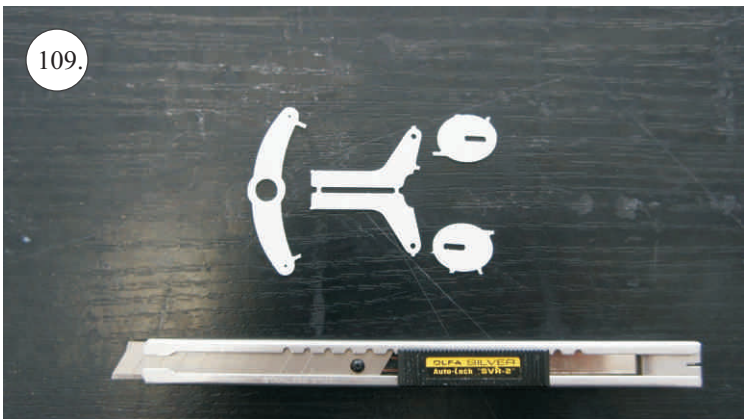

## Dále budete potřebovat:

- \* skalpel
- \* křížový šroubovák
- \* plochý šroubovák
- \* malé kleště
- \* CA lepidlo střední + řidké, aktivátor
- \* pravítko
- \* smirkový papír 100-500
- \* nit

Přejeme Vám mnoho šťastně nalétaných hodin s modelem Edge V3.