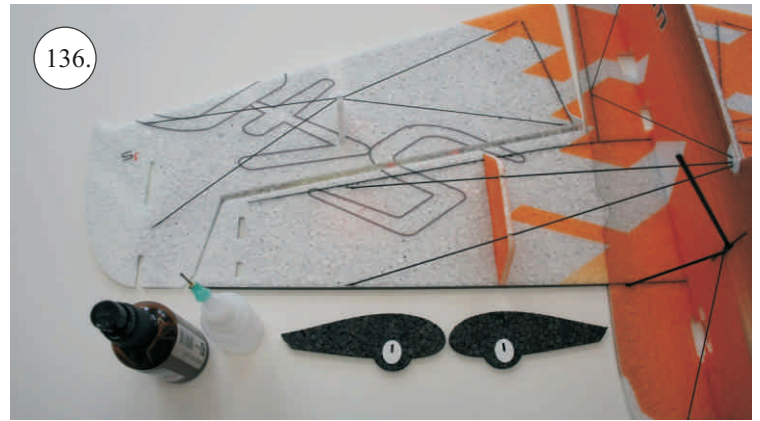

## Plastový rámeček:

1. Páka serva křídélek
2. Páka Vop, Sop
3. Páka křídélek
4. Zesílení vzpěr křídel
5. Držák bačkůrek

## Dále budete potřebovat:

- \* skalpel
- \* křížový šroubovák
- \* plochý šroubovák
- \* malé kleště
- \* CA lepidlo střední + řidké, aktivátor
- \* pravítko
- \* smirkový papír 100-500
- \* nit

Přejeme Vám mnoho šťastně nalétaných hodin s modelem Edge V3.