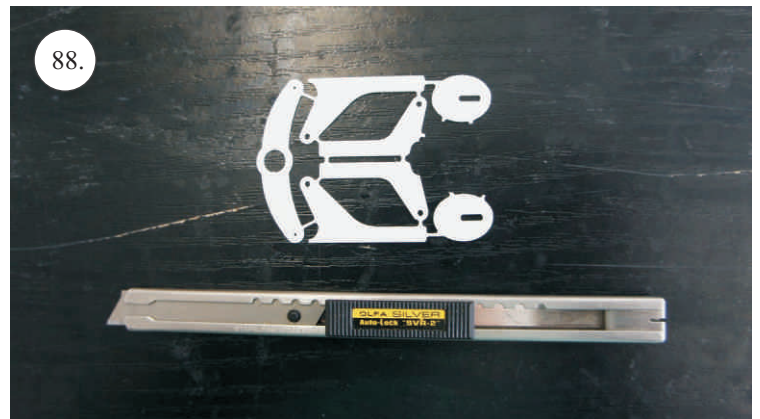

## Dále budete potřebovat:

- \* skalpel
- \* křížový šroubovák
- \* plochý šroubovák
- \* malé kleště
- \* CA lepidlo střední + řidké, aktivátor
- \* pravítko
- \* smirkový papír 100-500
- \* nit

Přejeme Vám mnoho šťastně nalétaných hodin s modelem Edge V3.