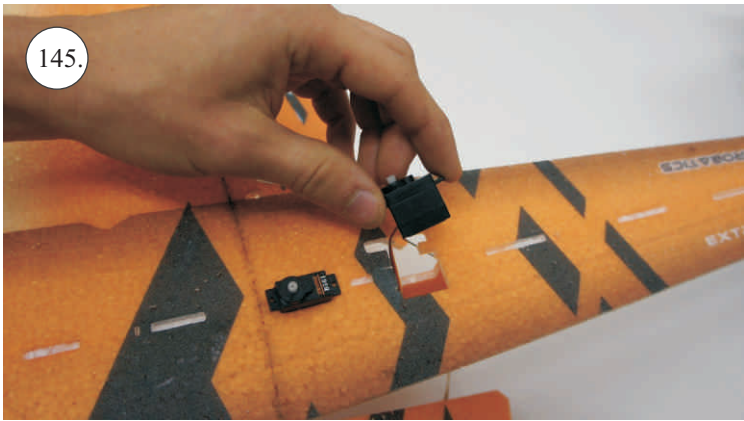

## Dále budete potřebovat:

- \* skalpel
- \* křížový šroubovák
- \* plochý šroubovák
- \* malé kleště
- \* CA lepidlo střední + řidké, aktivátor
- \* pravítko
- \* smirkový papír 100-500
- \* nit

Přejeme Vám mnoho šťastně nalétaných hodin s modelem Edge V3.