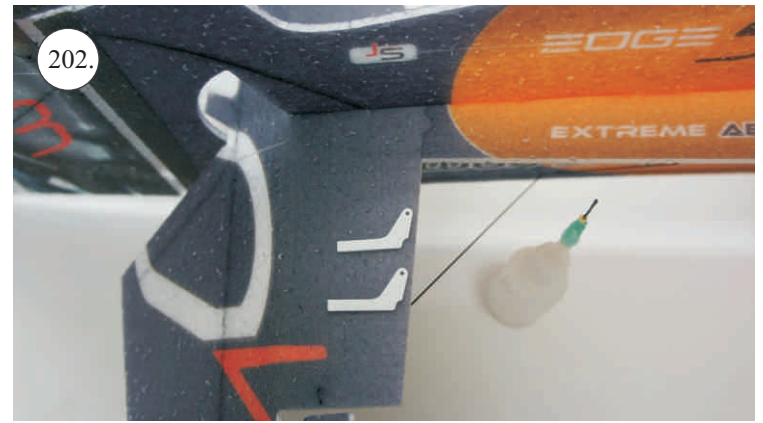

## Dále budete potřebovat:

- \* skalpel
- \* křížový šroubovák
- \* plochý šroubovák
- \* malé kleště
- \* CA lepidlo střední + řidké, aktivátor
- \* pravítko
- \* smirkový papír 100-500
- \* nit

Přejeme Vám mnoho šťastně nalétaných hodin s modelem Edge V3.