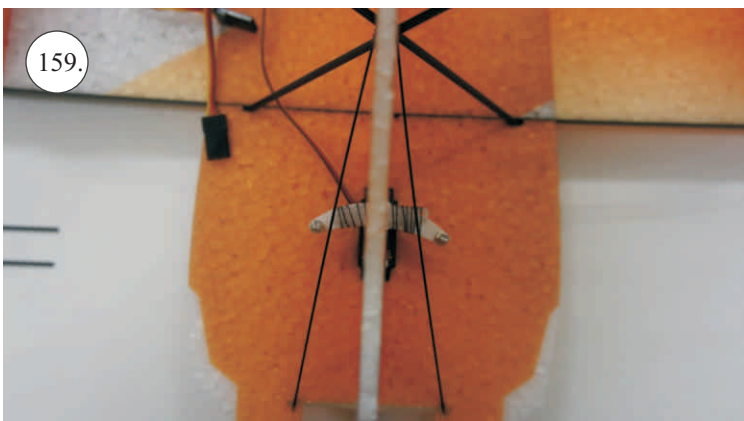

## Dále budete potřebovat:

- \* skalpel
- \* křížový šroubovák
- \* plochý šroubovák
- \* malé kleště
- \* CA lepidlo střední + řidké, aktivátor
- \* pravítko
- \* smirkový papír 100-500
- \* nit

Přejeme Vám mnoho šťastně nalétaných hodin s modelem Edge V3.