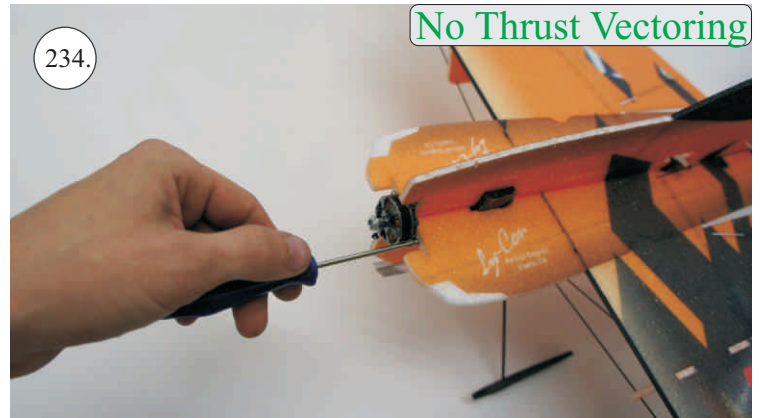

## Dále budete potřebovat:

- \* skalpel
- \* křížový šroubovák
- \* plochý šroubovák
- \* malé kleště
- \* CA lepidlo střední + řidké, aktivátor
- \* pravítko
- \* smirkový papír 100-500
- \* nit

Přejeme Vám mnoho šťastně nalétaných hodin s modelem Edge V3.