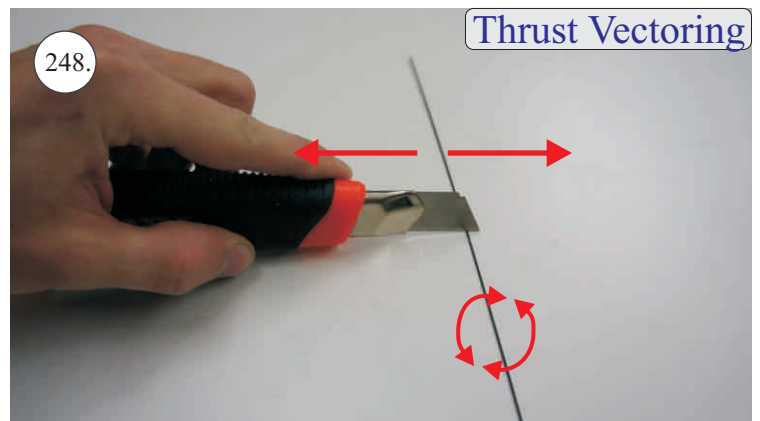

## Dále budete potřebovat:

- \* skalpel
- \* křížový šroubovák
- \* plochý šroubovák
- \* malé kleště
- \* CA lepidlo střední + řidké, aktivátor
- \* pravítko
- \* smirkový papír 100-500
- \* nit

Přejeme Vám mnoho šťastně nalétaných hodin s modelem Edge V3.