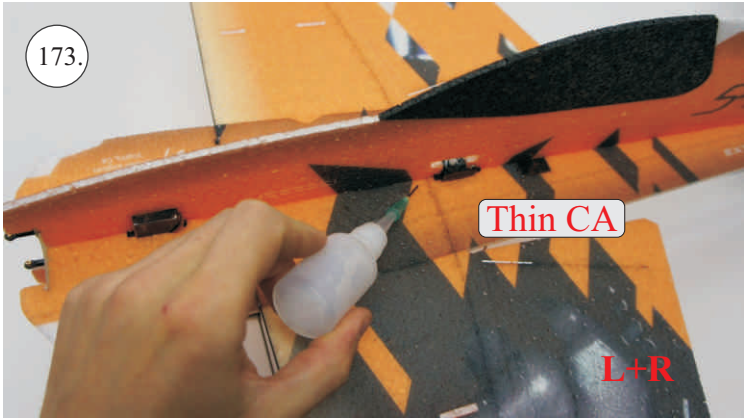

## Dále budete potřebovat:

- \* skalpel
- \* křížový šroubovák
- \* plochý šroubovák
- \* malé kleště
- \* CA lepidlo střední + řidké, aktivátor
- \* pravítko
- \* smirkový papír 100-500
- \* nit

Přejeme Vám mnoho šťastně nalétaných hodin s modelem Edge V3.