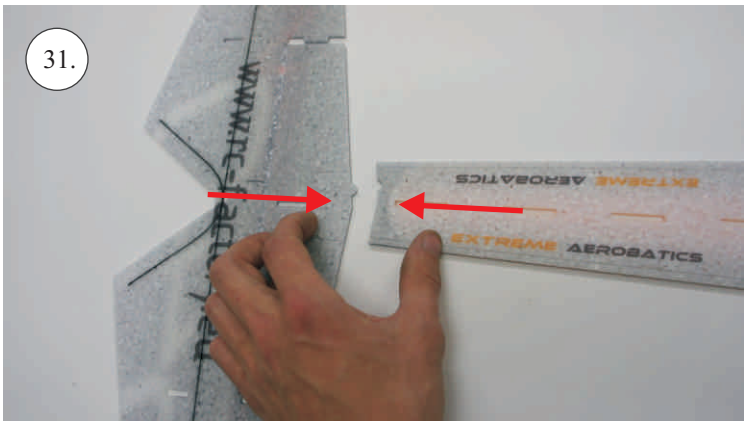

## Dále budete potřebovat:

- \* skalpel
- \* křížový šroubovák
- \* plochý šroubovák
- \* malé kleště
- \* CA lepidlo střední + řidké, aktivátor
- \* pravítko
- \* smirkový papír 100-500
- \* nit

Přejeme Vám mnoho šťastně nalétaných hodin s modelem Edge V3.