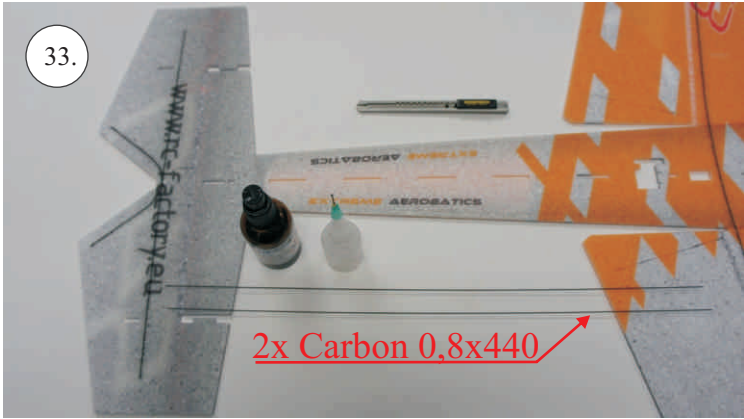

## Dále budete potřebovat:

- \* skalpel
- \* křížový šroubovák
- \* plochý šroubovák
- \* malé kleště
- \* CA lepidlo střední + řidké, aktivátor
- \* pravítko
- \* smirkový papír 100-500
- \* nit

Přejeme Vám mnoho šťastně nalétaných hodin s modelem Edge V3.