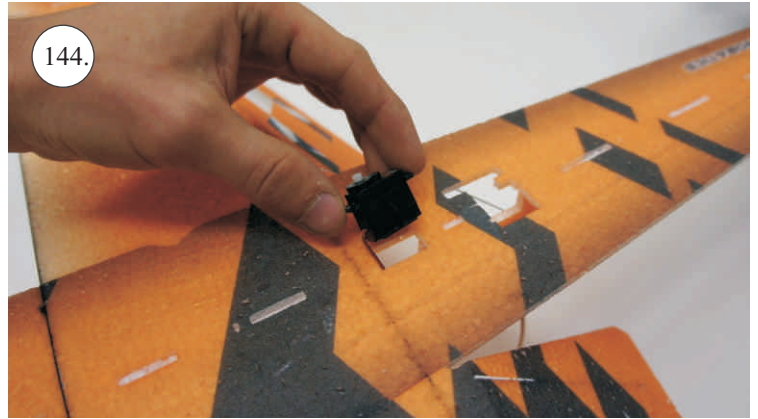

## Dále budete potřebovat:

- \* skalpel
- \* křížový šroubovák
- \* plochý šroubovák
- \* malé kleště
- \* CA lepidlo střední + řidké, aktivátor
- \* pravítko
- \* smirkový papír 100-500
- \* nit

Přejeme Vám mnoho šťastně nalétaných hodin s modelem Edge V3.