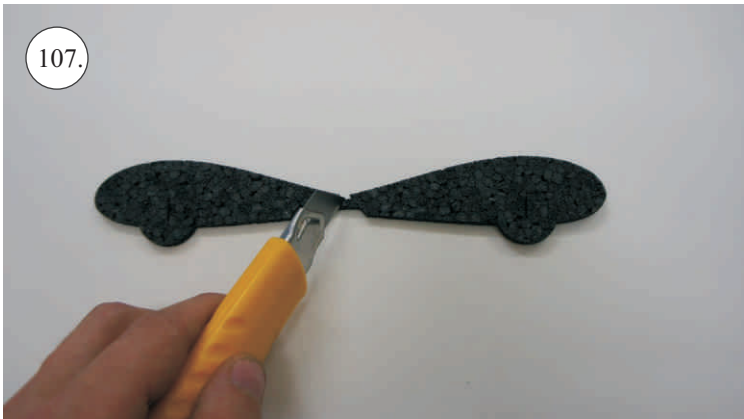

## Dále budete potřebovat:

- \* skalpel
- \* křížový šroubovák
- \* plochý šroubovák
- \* malé kleště
- \* CA lepidlo střední + řidké, aktivátor
- \* pravítko
- \* smirkový papír 100-500
- \* nit

Přejeme Vám mnoho šťastně nalétaných hodin s modelem Edge V3.