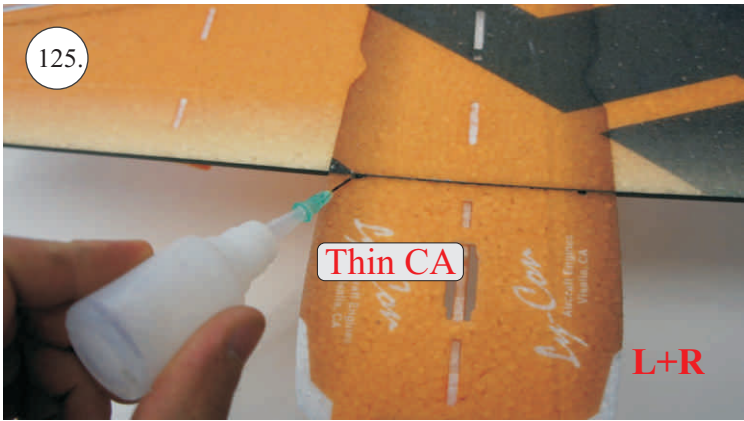

## Dále budete potřebovat:

- \* skalpel
- \* křížový šroubovák
- \* plochý šroubovák
- \* malé kleště
- \* CA lepidlo střední + řidké, aktivátor
- \* pravítko
- \* smirkový papír 100-500
- \* nit

Přejeme Vám mnoho šťastně nalétaných hodin s modelem Edge V3.