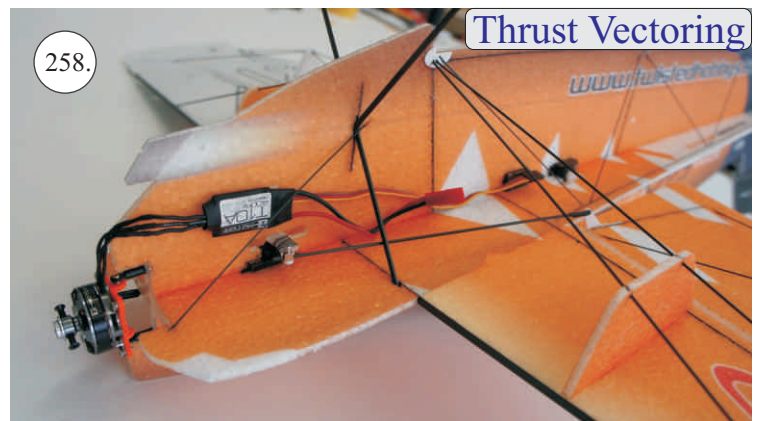

## Plastový rámeček:

1. Páka serva křídélek
2. Páka Vop, Sop
3. Páka křídélek
4. Zesílení vzpěr křídel
5. Držák bačkůrek

## Dále budete potřebovat:

- \* skalpel
- \* křížový šroubovák
- \* plochý šroubovák
- \* malé kleště
- \* CA lepidlo střední + řidké, aktivátor
- \* pravítko
- \* smirkový papír 100-500
- \* nit

Přejeme Vám mnoho šťastně nalétaných hodin s modelem Edge V3.