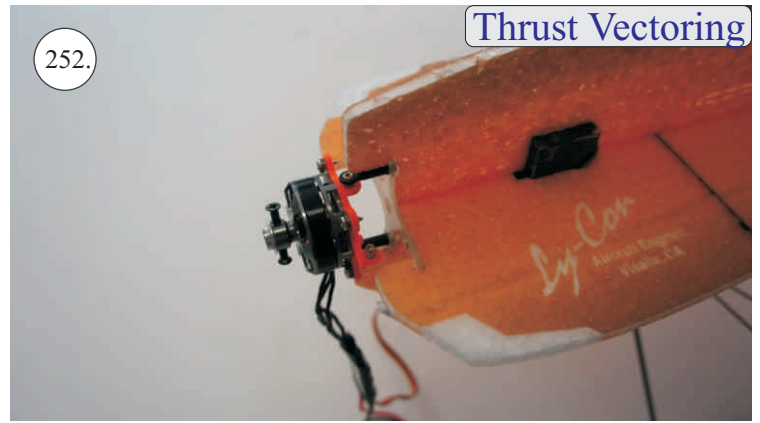

## Dále budete potřebovat:

- \* skalpel
- \* křížový šroubovák
- \* plochý šroubovák
- \* malé kleště
- \* CA lepidlo střední + řidké, aktivátor
- \* pravítko
- \* smirkový papír 100-500
- \* nit

Přejeme Vám mnoho šťastně nalétaných hodin s modelem Edge V3.