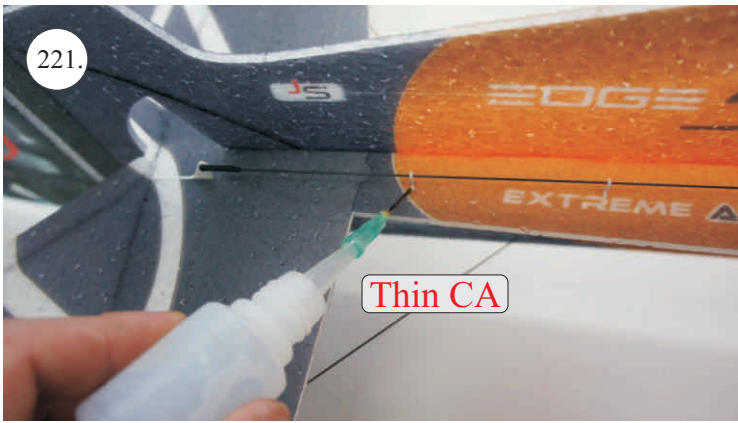

## Dále budete potřebovat:

- \* skalpel
- \* křížový šroubovák
- \* plochý šroubovák
- \* malé kleště
- \* CA lepidlo střední + řidké, aktivátor
- \* pravítko
- \* smirkový papír 100-500
- \* nit

Přejeme Vám mnoho šťastně nalétaných hodin s modelem Edge V3.