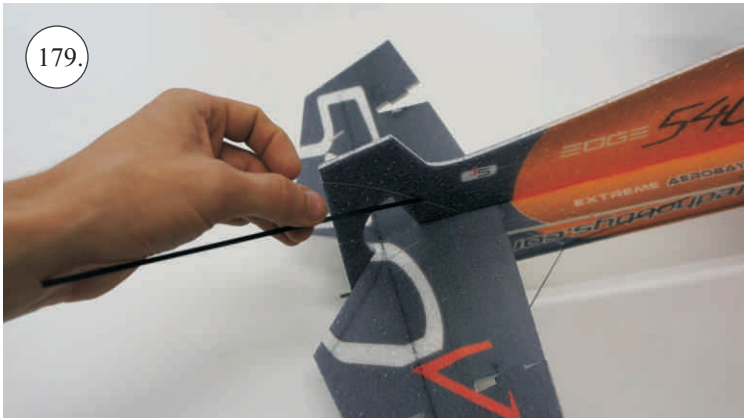

## Dále budete potřebovat:

- \* skalpel
- \* křížový šroubovák
- \* plochý šroubovák
- \* malé kleště
- \* CA lepidlo střední + řidké, aktivátor
- \* pravítko
- \* smirkový papír 100-500
- \* nit

Přejeme Vám mnoho šťastně nalétaných hodin s modelem Edge V3.