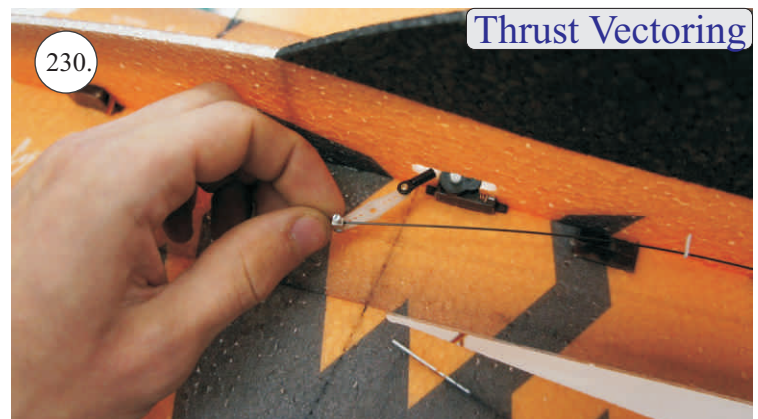

## Dále budete potřebovat:

- \* skalpel
- \* křížový šroubovák
- \* plochý šroubovák
- \* malé kleště
- \* CA lepidlo střední + řidké, aktivátor
- \* pravítko
- \* smirkový papír 100-500
- \* nit

Přejeme Vám mnoho šťastně nalétaných hodin s modelem Edge V3.