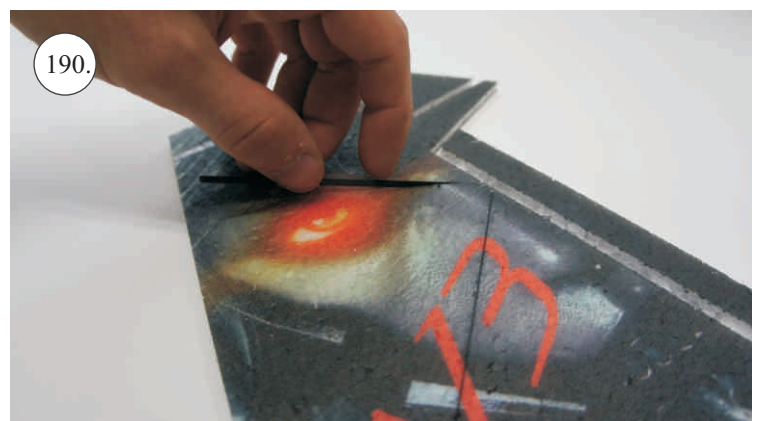

## Dále budete potřebovat:

- \* skalpel
- \* křížový šroubovák
- \* plochý šroubovák
- \* malé kleště
- \* CA lepidlo střední + řidké, aktivátor
- \* pravítko
- \* smirkový papír 100-500
- \* nit

Přejeme Vám mnoho šťastně nalétaných hodin s modelem Edge V3.