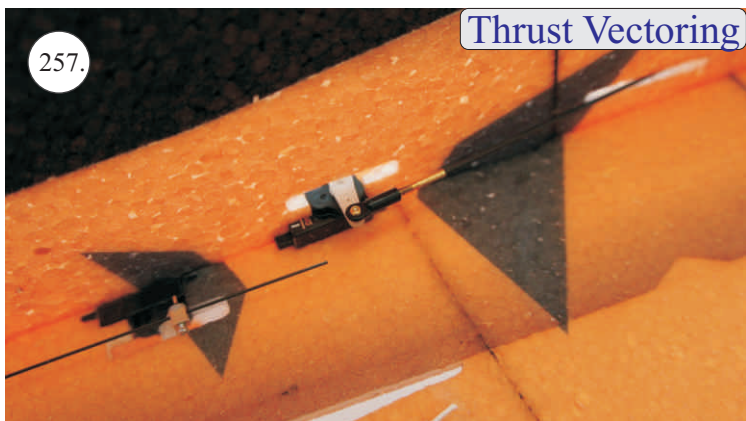

## Dále budete potřebovat:

- \* skalpel
- \* křížový šroubovák
- \* plochý šroubovák
- \* malé kleště
- \* CA lepidlo střední + řidké, aktivátor
- \* pravítko
- \* smirkový papír 100-500
- \* nit

Přejeme Vám mnoho šťastně nalétaných hodin s modelem Edge V3.