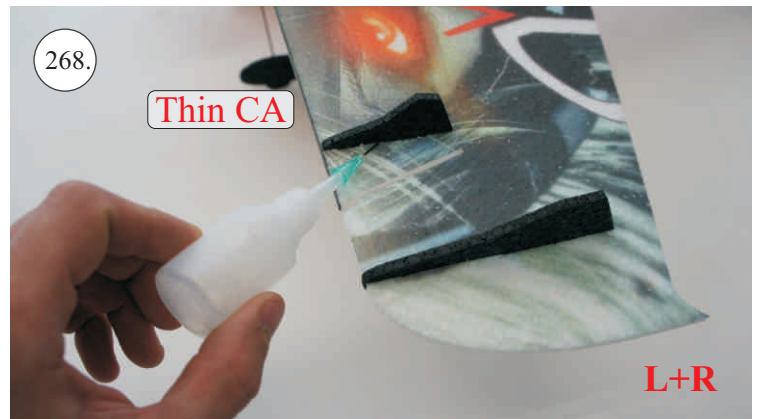

## Dále budete potřebovat:

- \* skalpel
- \* křížový šroubovák
- \* plochý šroubovák
- \* malé kleště
- \* CA lepidlo střední + řidké, aktivátor
- \* pravítko
- \* smirkový papír 100-500
- \* nit

Přejeme Vám mnoho šťastně nalétaných hodin s modelem Edge V3.