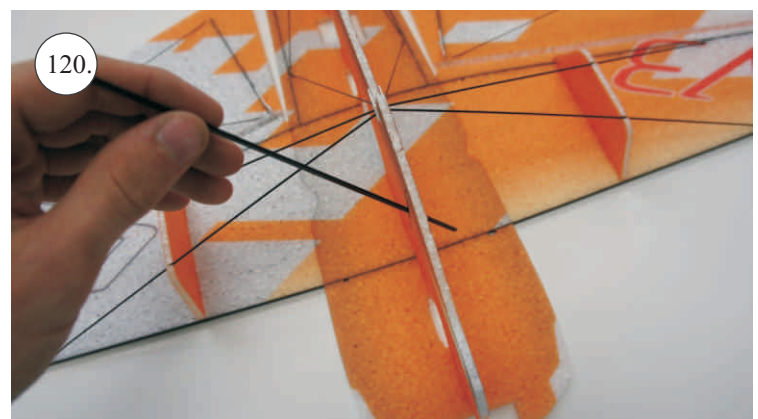

## Dále budete potřebovat:

- \* skalpel
- \* křížový šroubovák
- \* plochý šroubovák
- \* malé kleště
- \* CA lepidlo střední + řidké, aktivátor
- \* pravítko
- \* smirkový papír 100-500
- \* nit

Přejeme Vám mnoho šťastně nalétaných hodin s modelem Edge V3.