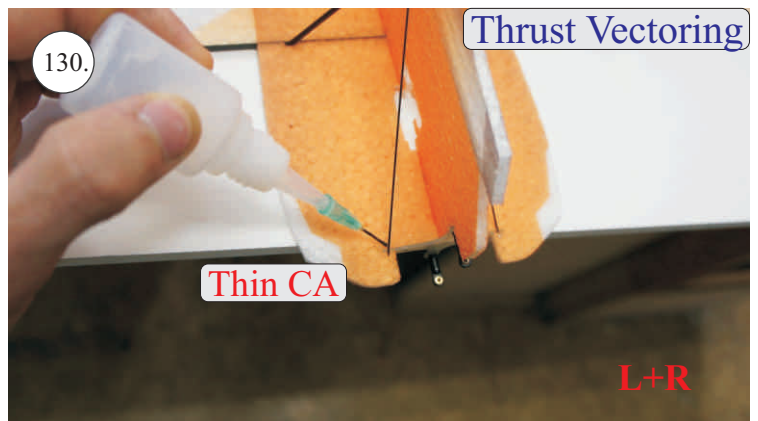

## Dále budete potřebovat:

- \* skalpel
- \* křížový šroubovák
- \* plochý šroubovák
- \* malé kleště
- \* CA lepidlo střední + řidké, aktivátor
- \* pravítko
- \* smirkový papír 100-500
- \* nit

Přejeme Vám mnoho šťastně nalétaných hodin s modelem Edge V3.