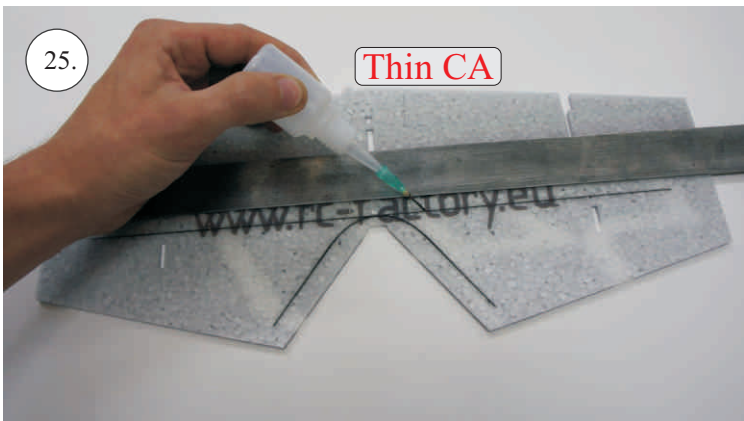

## Dále budete potřebovat:

- \* skalpel
- \* křížový šroubovák
- \* plochý šroubovák
- \* malé kleště
- \* CA lepidlo střední + řidké, aktivátor
- \* pravítko
- \* smirkový papír 100-500
- \* nit

Přejeme Vám mnoho šťastně nalétaných hodin s modelem Edge V3.