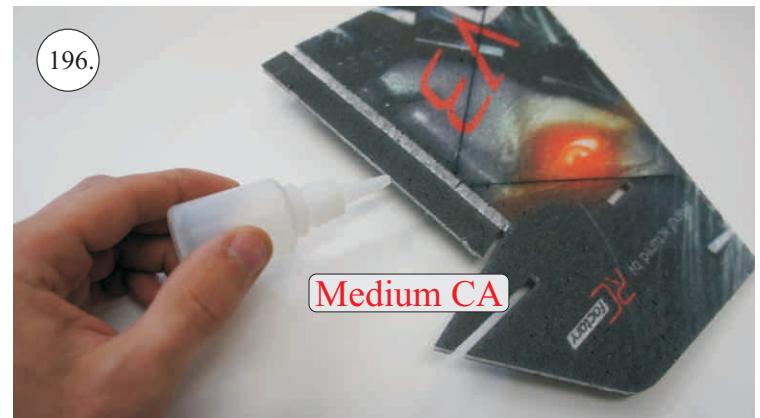

## Dále budete potřebovat:

- \* skalpel
- \* křížový šroubovák
- \* plochý šroubovák
- \* malé kleště
- \* CA lepidlo střední + řidké, aktivátor
- \* pravítko
- \* smirkový papír 100-500
- \* nit

Přejeme Vám mnoho šťastně nalétaných hodin s modelem Edge V3.