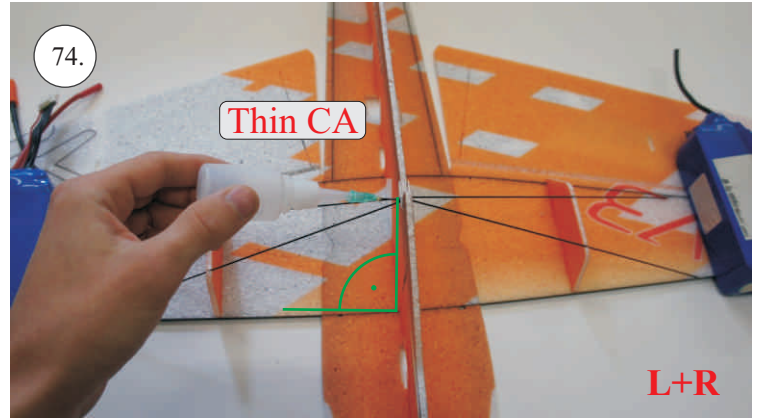

## Dále budete potřebovat:

- \* skalpel
- \* křížový šroubovák
- \* plochý šroubovák
- \* malé kleště
- \* CA lepidlo střední + řidké, aktivátor
- \* pravítko
- \* smirkový papír 100-500
- \* nit

Přejeme Vám mnoho šťastně nalétaných hodin s modelem Edge V3.