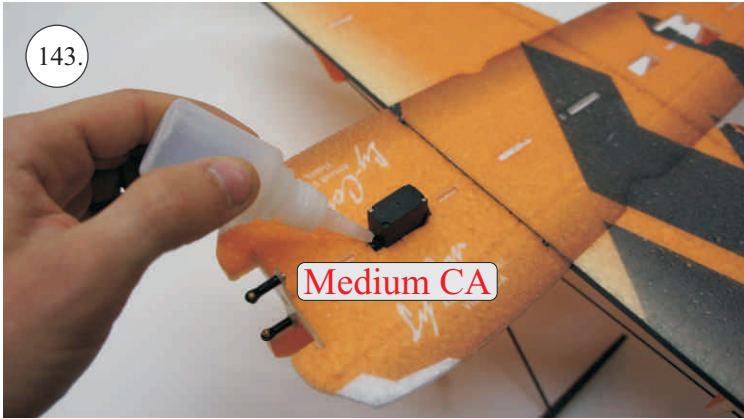

## Dále budete potřebovat:

- \* skalpel
- \* křížový šroubovák
- \* plochý šroubovák
- \* malé kleště
- \* CA lepidlo střední + řidké, aktivátor
- \* pravítko
- \* smirkový papír 100-500
- \* nit

Přejeme Vám mnoho šťastně nalétaných hodin s modelem Edge V3.