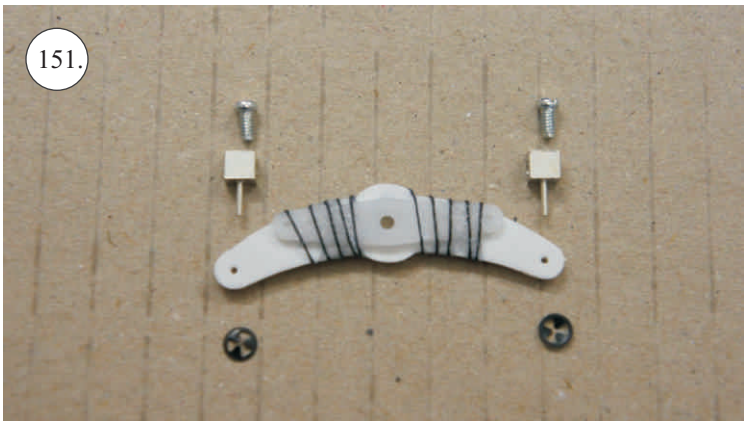

## Dále budete potřebovat:

- \* skalpel
- \* křížový šroubovák
- \* plochý šroubovák
- \* malé kleště
- \* CA lepidlo střední + řidké, aktivátor
- \* pravítko
- \* smirkový papír 100-500
- \* nit

Přejeme Vám mnoho šťastně nalétaných hodin s modelem Edge V3.