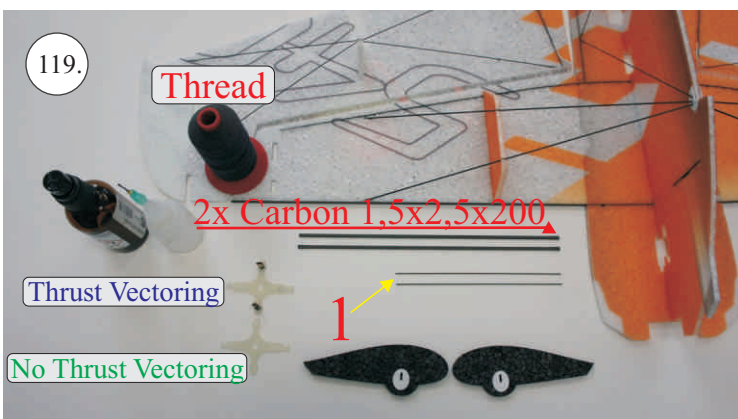

## Dále budete potřebovat:

- \* skalpel
- \* křížový šroubovák
- \* plochý šroubovák
- \* malé kleště
- \* CA lepidlo střední + řidké, aktivátor
- \* pravítko
- \* smirkový papír 100-500
- \* nit

Přejeme Vám mnoho šťastně nalétaných hodin s modelem Edge V3.