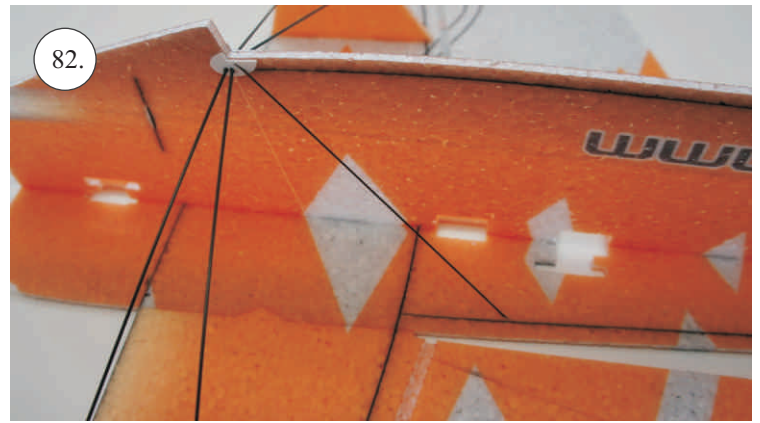

## Plastový rámeček:

1. Páka serva křídélek
2. Páka Vop, Sop
3. Páka křídélek
4. Zesílení vzpěr křídel
5. Držák bačkůrek

## Dále budete potřebovat:

- \* skalpel
- \* křížový šroubovák
- \* plochý šroubovák
- \* malé kleště
- \* CA lepidlo střední + řidké, aktivátor
- \* pravítko
- \* smirkový papír 100-500
- \* nit

Přejeme Vám mnoho šťastně nalétaných hodin s modelem Edge V3.