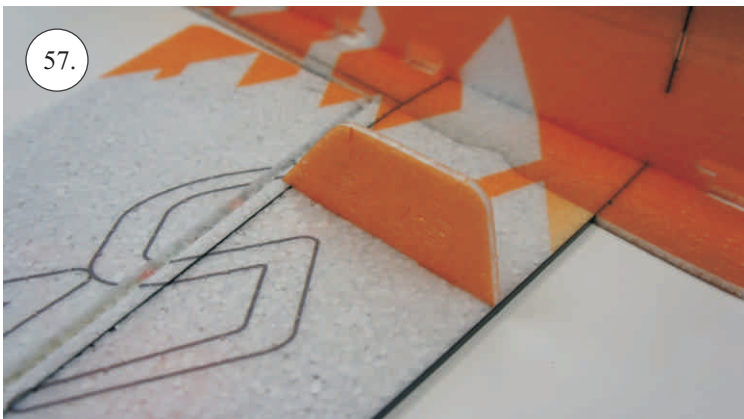

## Dále budete potřebovat:

- \* skalpel
- \* křížový šroubovák
- \* plochý šroubovák
- \* malé kleště
- \* CA lepidlo střední + řidké, aktivátor
- \* pravítko
- \* smirkový papír 100-500
- \* nit

Přejeme Vám mnoho šťastně nalétaných hodin s modelem Edge V3.