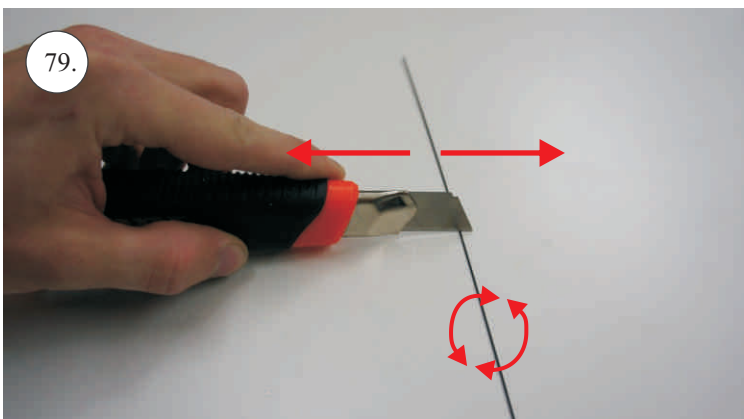

## Dále budete potřebovat:

- \* skalpel
- \* křížový šroubovák
- \* plochý šroubovák
- \* malé kleště
- \* CA lepidlo střední + řidké, aktivátor
- \* pravítko
- \* smirkový papír 100-500
- \* nit

Přejeme Vám mnoho šťastně nalétaných hodin s modelem Edge V3.