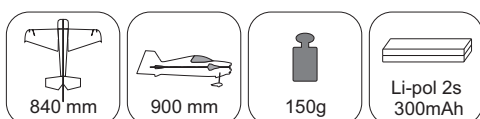

# Edge V3 Indoor + Extra 330 Indoor

## \*Sadu uhlíků:

- 2x o 0,8x560,440 ... Táhla VOP+SOP
- 4x0,5x670 ... Nosník křídla
- 3x0,5x600 ... Výztuha křídla
- 4x o 1x250 ... Vzpěry křídel
- 4x o 0,8x330 ... Výztuha křídélek
- 2x 2,5x1,5x200 ... Podvozek
- 2x o 0,8x440 ... Zesílení páteře
- 5x o 0,8x500 ... Výplet páteře
- 3x0,2x585 ... Zesílení trupu
- 3x0,2x220 ... Výztuha Sop
- 1,5x210 ... Táhlo vektoru
- 3x0,5x330 ... Výztuha VOP