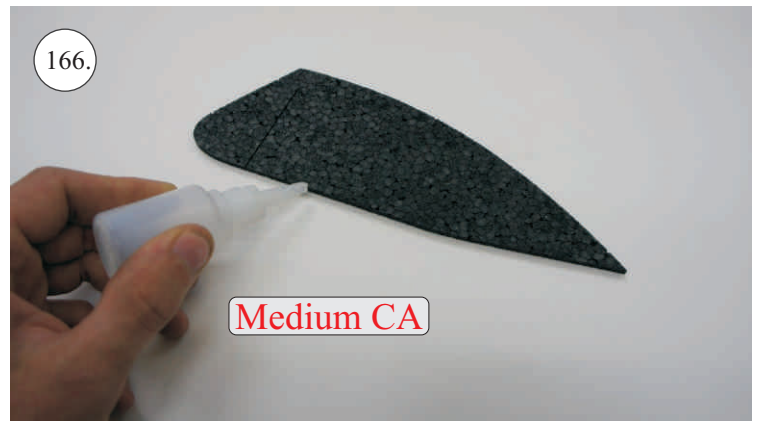

## Dále budete potřebovat:

- \* skalpel
- \* křížový šroubovák
- \* plochý šroubovák
- \* malé kleště
- \* CA lepidlo střední + řidké, aktivátor
- \* pravítko
- \* smirkový papír 100-500
- \* nit

Přejeme Vám mnoho šťastně nalétaných hodin s modelem Edge V3.