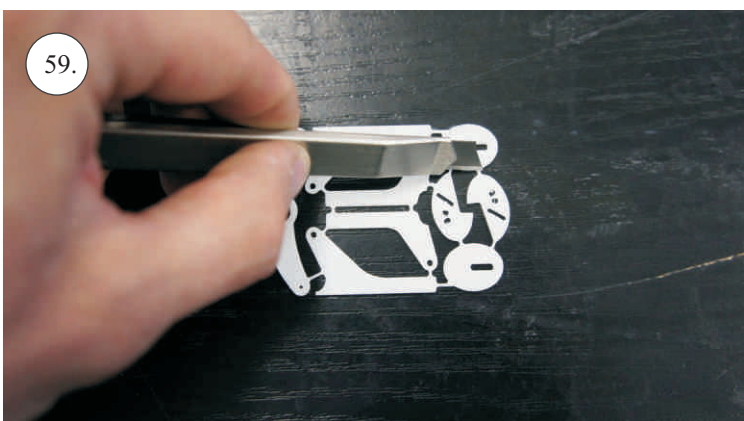

## Dále budete potřebovat:

- \* skalpel
- \* křížový šroubovák
- \* plochý šroubovák
- \* malé kleště
- \* CA lepidlo střední + řidké, aktivátor
- \* pravítko
- \* smirkový papír 100-500
- \* nit

Přejeme Vám mnoho šťastně nalétaných hodin s modelem Edge V3.