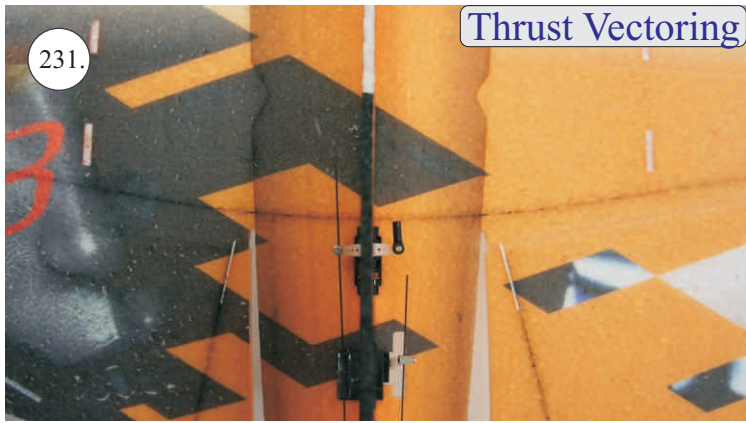

## Dále budete potřebovat:

- \* skalpel
- \* křížový šroubovák
- \* plochý šroubovák
- \* malé kleště
- \* CA lepidlo střední + řidké, aktivátor
- \* pravítko
- \* smirkový papír 100-500
- \* nit

Přejeme Vám mnoho šťastně nalétaných hodin s modelem Edge V3.