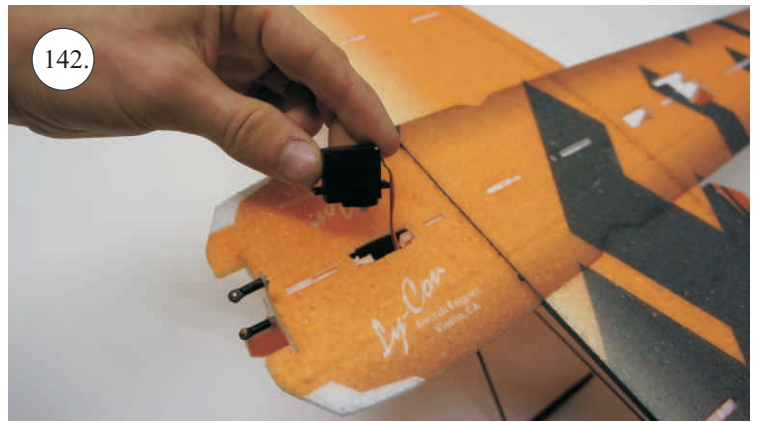

## Dále budete potřebovat:

- \* skalpel
- \* křížový šroubovák
- \* plochý šroubovák
- \* malé kleště
- \* CA lepidlo střední + řidké, aktivátor
- \* pravítko
- \* smirkový papír 100-500
- \* nit

Přejeme Vám mnoho šťastně nalétaných hodin s modelem Edge V3.