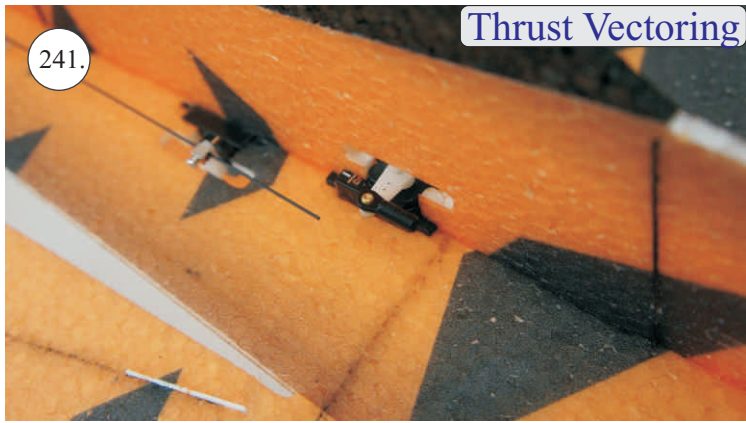

## Dále budete potřebovat:

- \* skalpel
- \* křížový šroubovák
- \* plochý šroubovák
- \* malé kleště
- \* CA lepidlo střední + řidké, aktivátor
- \* pravítko
- \* smirkový papír 100-500
- \* nit

Přejeme Vám mnoho šťastně nalétaných hodin s modelem Edge V3.