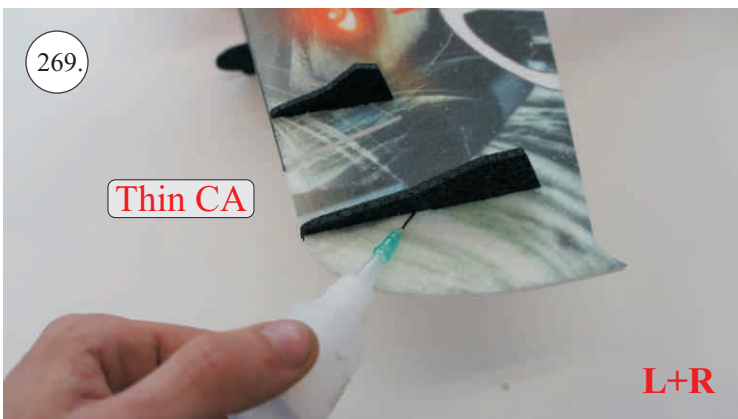

## Dále budete potřebovat:

- \* skalpel
- \* křížový šroubovák
- \* plochý šroubovák
- \* malé kleště
- \* CA lepidlo střední + řidké, aktivátor
- \* pravítko
- \* smirkový papír 100-500
- \* nit

Přejeme Vám mnoho šťastně nalétaných hodin s modelem Edge V3.