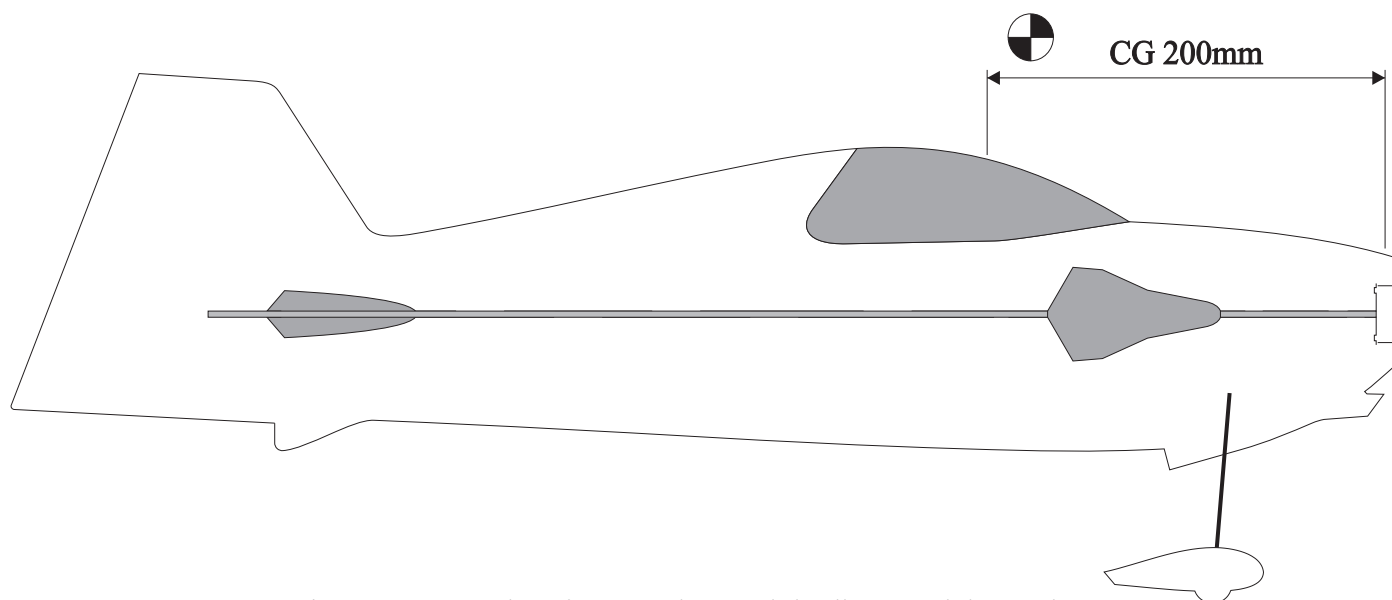

Přejeme Vám mnoho šťastně nalétaných hodin s modelem Edge V3.

Váš RC Factory team.