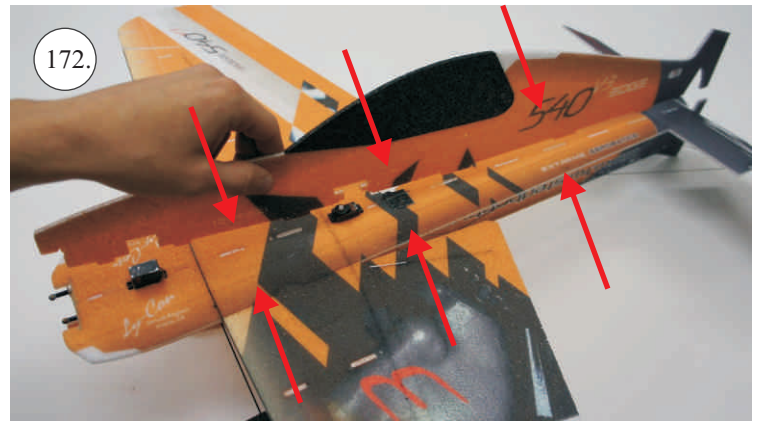

## Plastový rámeček:

1. Páka serva křídélek
2. Páka Vop, Sop
3. Páka křídélek
4. Zesílení vzpěr křídel
5. Držák bačkůrek

## Dále budete potřebovat:

- \* skalpel
- \* křížový šroubovák
- \* plochý šroubovák
- \* malé kleště
- \* CA lepidlo střední + řidké, aktivátor
- \* pravítko
- \* smirkový papír 100-500
- \* nit

Přejeme Vám mnoho šťastně nalétaných hodin s modelem Edge V3.