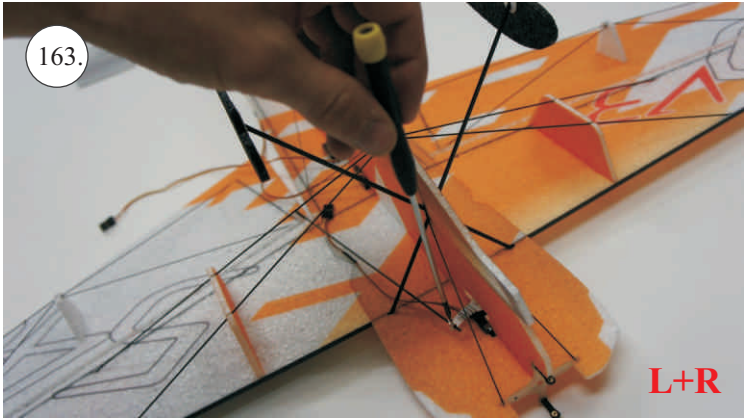

## Dále budete potřebovat:

- \* skalpel
- \* křížový šroubovák
- \* plochý šroubovák
- \* malé kleště
- \* CA lepidlo střední + řidké, aktivátor
- \* pravítko
- \* smirkový papír 100-500
- \* nit

Přejeme Vám mnoho šťastně nalétaných hodin s modelem Edge V3.