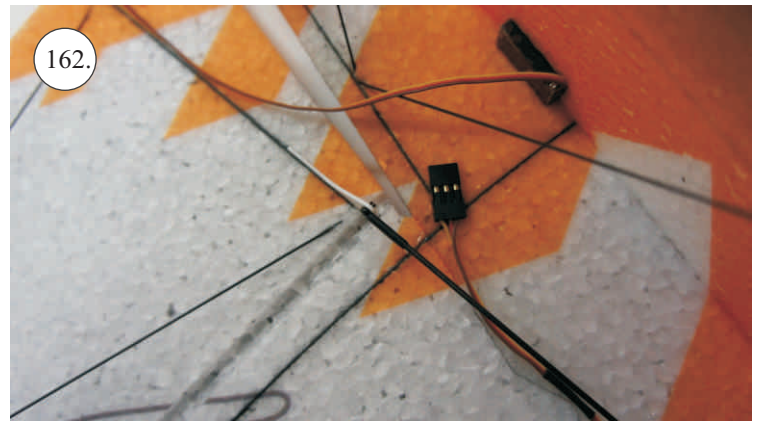

## Dále budete potřebovat:

- \* skalpel
- \* křížový šroubovák
- \* plochý šroubovák
- \* malé kleště
- \* CA lepidlo střední + řidké, aktivátor
- \* pravítko
- \* smirkový papír 100-500
- \* nit

Přejeme Vám mnoho šťastně nalétaných hodin s modelem Edge V3.