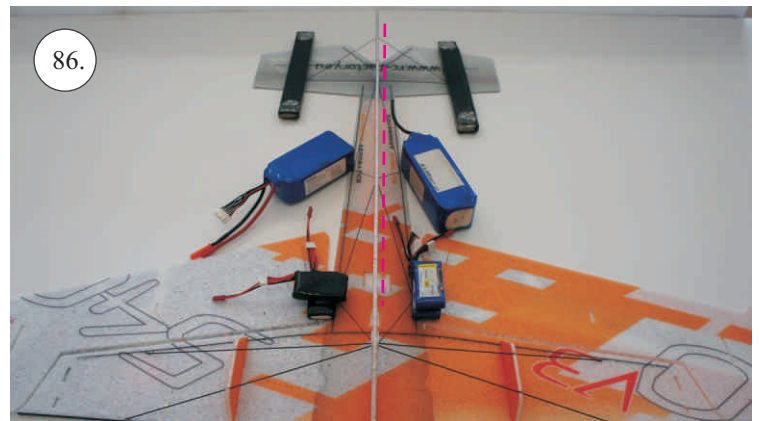

## Dále budete potřebovat:

- \* skalpel
- \* křížový šroubovák
- \* plochý šroubovák
- \* malé kleště
- \* CA lepidlo střední + řidké, aktivátor
- \* pravítko
- \* smirkový papír 100-500
- \* nit

Přejeme Vám mnoho šťastně nalétaných hodin s modelem Edge V3.