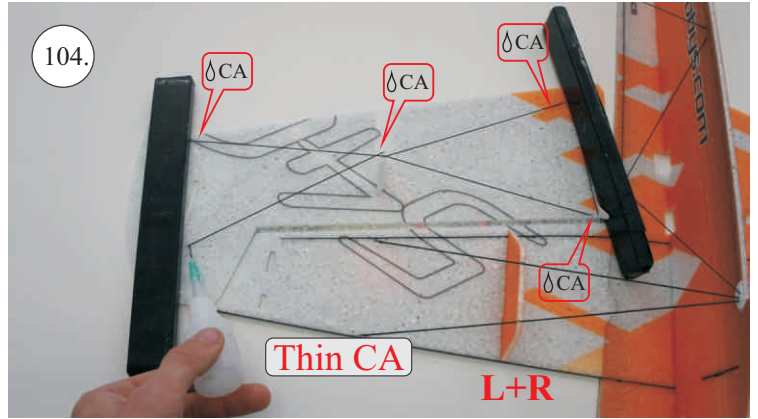

## Dále budete potřebovat:

- \* skalpel
- \* křížový šroubovák
- \* plochý šroubovák
- \* malé kleště
- \* CA lepidlo střední + řidké, aktivátor
- \* pravítko
- \* smirkový papír 100-500
- \* nit

Přejeme Vám mnoho šťastně nalétaných hodin s modelem Edge V3.