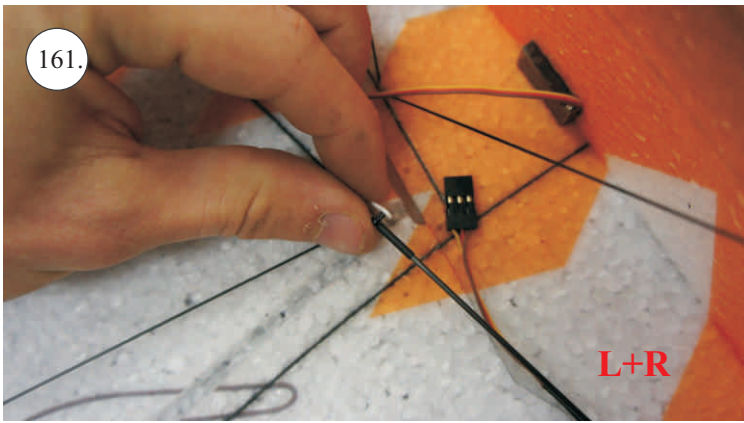

## Dále budete potřebovat:

- \* skalpel
- \* křížový šroubovák
- \* plochý šroubovák
- \* malé kleště
- \* CA lepidlo střední + řidké, aktivátor
- \* pravítko
- \* smirkový papír 100-500
- \* nit

Přejeme Vám mnoho šťastně nalétaných hodin s modelem Edge V3.