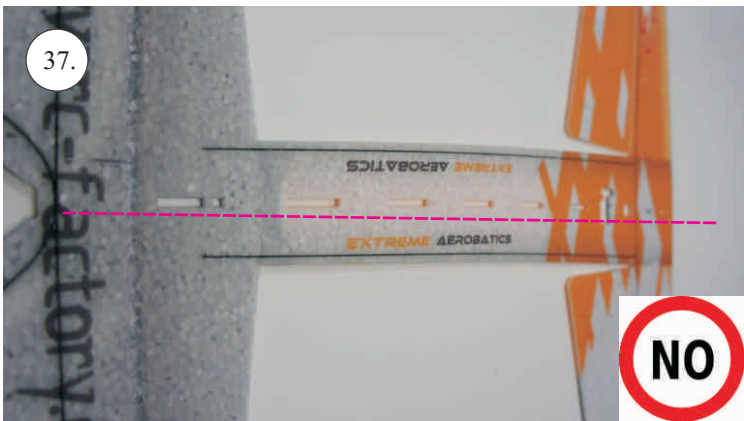

## Dále budete potřebovat:

- \* skalpel
- \* křížový šroubovák
- \* plochý šroubovák
- \* malé kleště
- \* CA lepidlo střední + řidké, aktivátor
- \* pravítko
- \* smirkový papír 100-500
- \* nit

Přejeme Vám mnoho šťastně nalétaných hodin s modelem Edge V3.