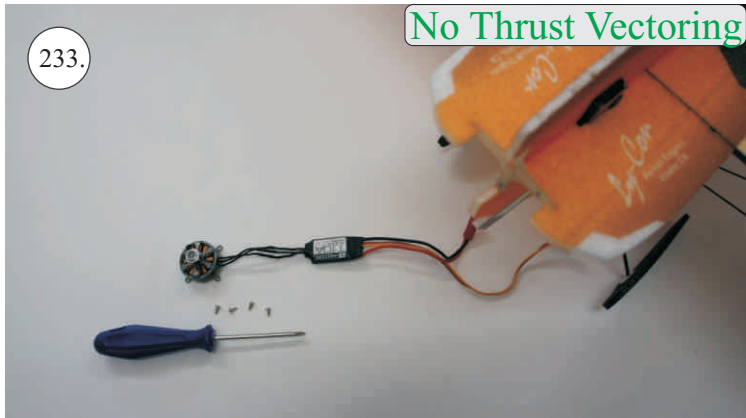

## Dále budete potřebovat:

- \* skalpel
- \* křížový šroubovák
- \* plochý šroubovák
- \* malé kleště
- \* CA lepidlo střední + řidké, aktivátor
- \* pravítko
- \* smirkový papír 100-500
- \* nit

Přejeme Vám mnoho šťastně nalétaných hodin s modelem Edge V3.