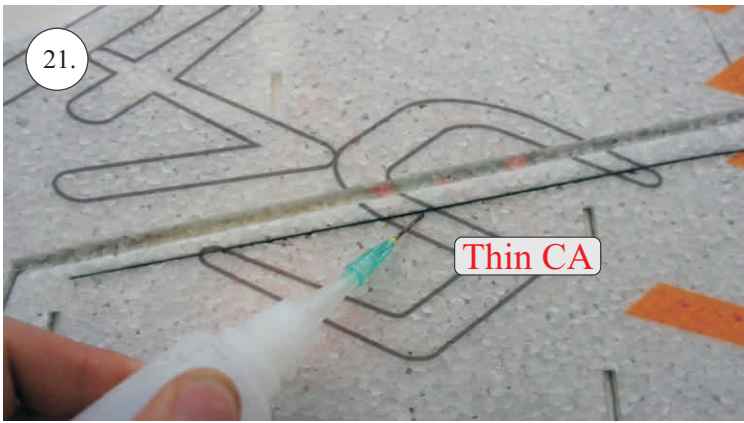

## Dále budete potřebovat:

- \* skalpel
- \* křížový šroubovák
- \* plochý šroubovák
- \* malé kleště
- \* CA lepidlo střední + řidké, aktivátor
- \* pravítko
- \* smirkový papír 100-500
- \* nit

Přejeme Vám mnoho šťastně nalétaných hodin s modelem Edge V3.