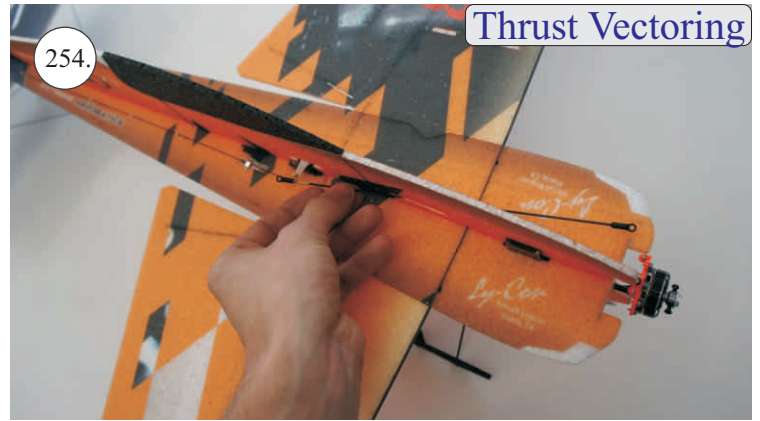

## Dále budete potřebovat:

- \* skalpel
- \* křížový šroubovák
- \* plochý šroubovák
- \* malé kleště
- \* CA lepidlo střední + řidké, aktivátor
- \* pravítko
- \* smirkový papír 100-500
- \* nit

Přejeme Vám mnoho šťastně nalétaných hodin s modelem Edge V3.