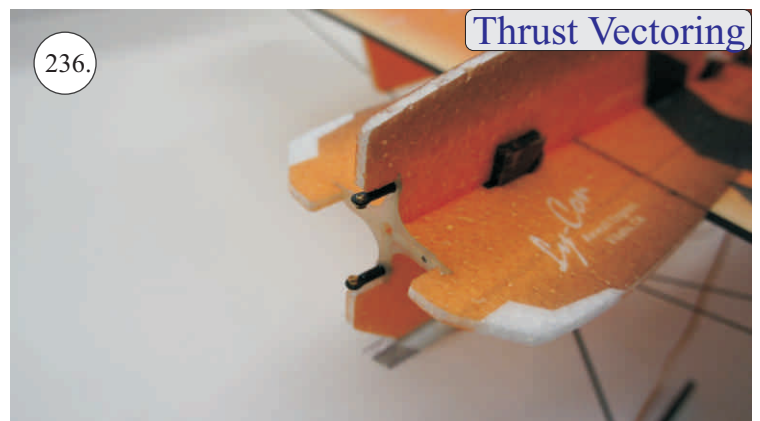

## Dále budete potřebovat:

- \* skalpel
- \* křížový šroubovák
- \* plochý šroubovák
- \* malé kleště
- \* CA lepidlo střední + řidké, aktivátor
- \* pravítko
- \* smirkový papír 100-500
- \* nit

Přejeme Vám mnoho šťastně nalétaných hodin s modelem Edge V3.