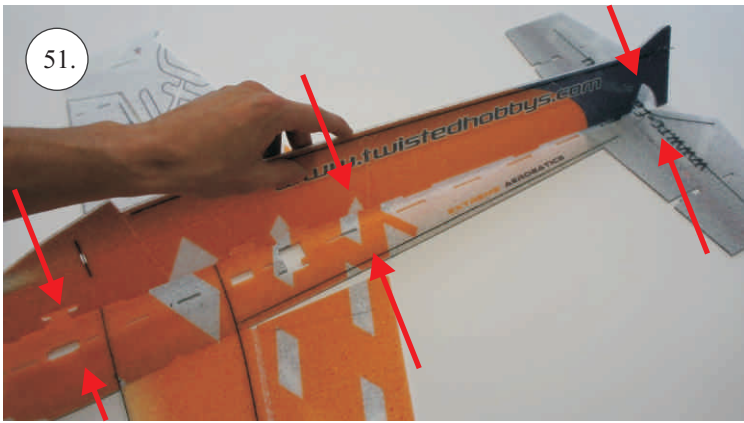

## Plastový rámeček:

1. Páka serva křídélek
2. Páka Vop, Sop
3. Páka křídélek
4. Zesílení vzpěr křídel
5. Držák bačkůrek

## Dále budete potřebovat:

- \* skalpel
- \* křížový šroubovák
- \* plochý šroubovák
- \* malé kleště
- \* CA lepidlo střední + řidké, aktivátor
- \* pravítko
- \* smirkový papír 100-500
- \* nit

Přejeme Vám mnoho šťastně nalétaných hodin s modelem Edge V3.