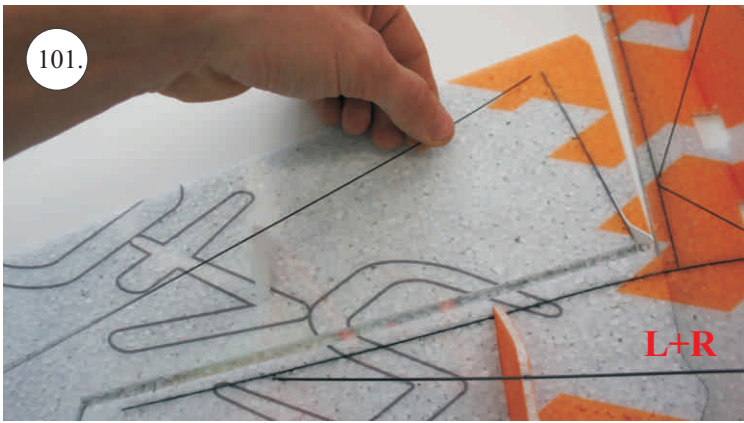

## Dále budete potřebovat:

- \* skalpel
- \* křížový šroubovák
- \* plochý šroubovák
- \* malé kleště
- \* CA lepidlo střední + řidké, aktivátor
- \* pravítko
- \* smirkový papír 100-500
- \* nit

Přejeme Vám mnoho šťastně nalétaných hodin s modelem Edge V3.