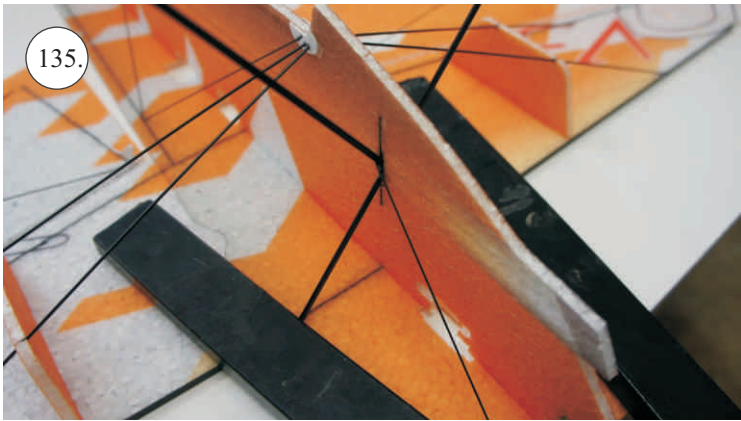

## Dále budete potřebovat:

- \* skalpel
- \* křížový šroubovák
- \* plochý šroubovák
- \* malé kleště
- \* CA lepidlo střední + řidké, aktivátor
- \* pravítko
- \* smirkový papír 100-500
- \* nit

Přejeme Vám mnoho šťastně nalétaných hodin s modelem Edge V3.