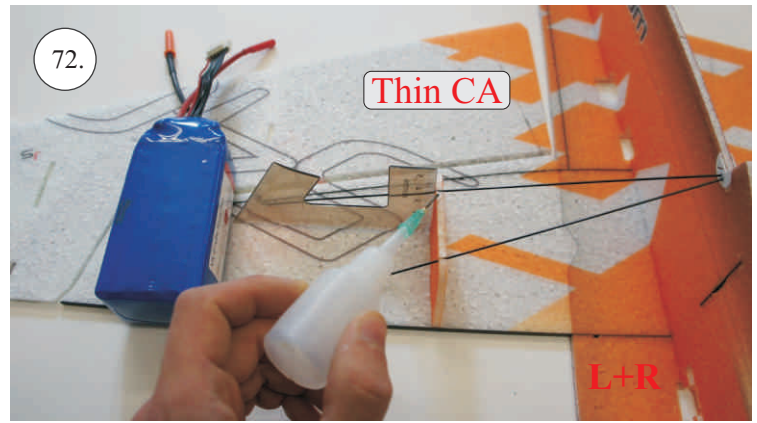

## Dále budete potřebovat:

- \* skalpel
- \* křížový šroubovák
- \* plochý šroubovák
- \* malé kleště
- \* CA lepidlo střední + řidké, aktivátor
- \* pravítko
- \* smirkový papír 100-500
- \* nit

Přejeme Vám mnoho šťastně nalétaných hodin s modelem Edge V3.