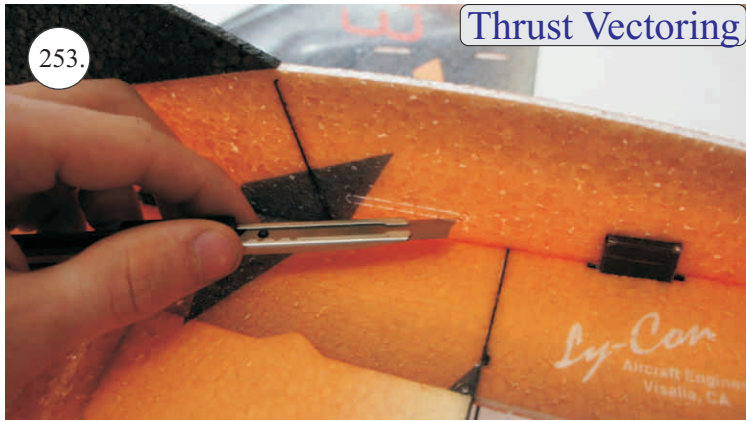

## Dále budete potřebovat:

- \* skalpel
- \* křížový šroubovák
- \* plochý šroubovák
- \* malé kleště
- \* CA lepidlo střední + řidké, aktivátor
- \* pravítko
- \* smirkový papír 100-500
- \* nit

Přejeme Vám mnoho šťastně nalétaných hodin s modelem Edge V3.