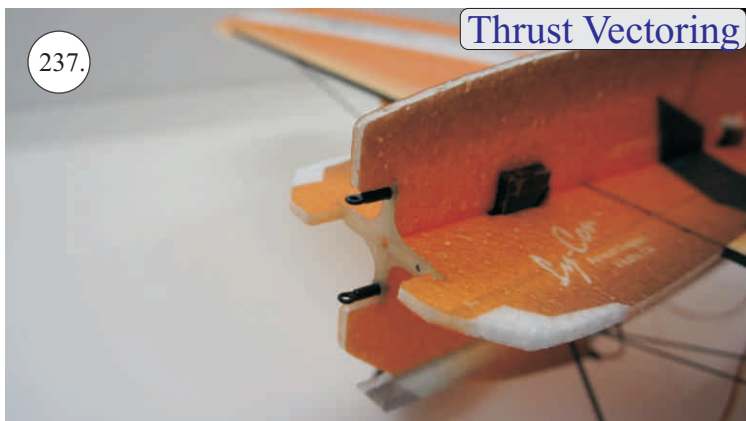

## Plastový rámeček:

1. Páka serva křídélek
2. Páka Vop, Sop
3. Páka křídélek
4. Zesílení vzpěr křídel
5. Držák bačkůrek

## Dále budete potřebovat:

- \* skalpel
- \* křížový šroubovák
- \* plochý šroubovák
- \* malé kleště
- \* CA lepidlo střední + řidké, aktivátor
- \* pravítko
- \* smirkový papír 100-500
- \* nit

Přejeme Vám mnoho šťastně nalétaných hodin s modelem Edge V3.