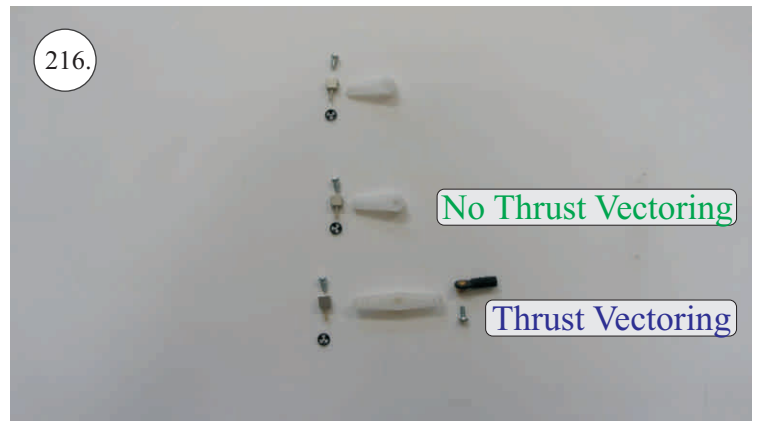

## Dále budete potřebovat:

- \* skalpel
- \* křížový šroubovák
- \* plochý šroubovák
- \* malé kleště
- \* CA lepidlo střední + řidké, aktivátor
- \* pravítko
- \* smirkový papír 100-500
- \* nit

Přejeme Vám mnoho šťastně nalétaných hodin s modelem Edge V3.