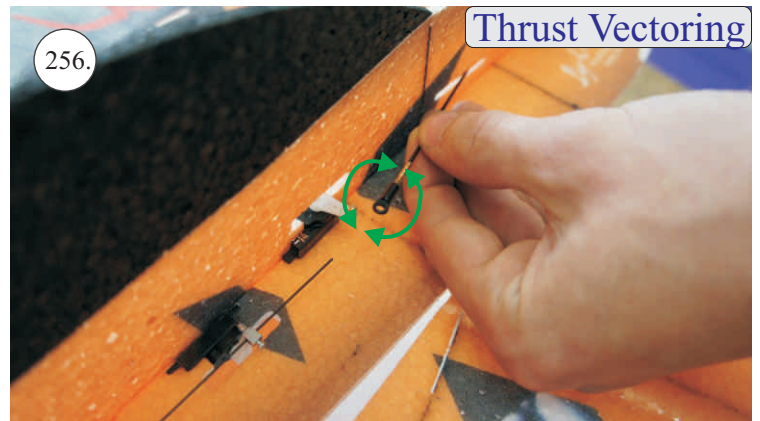

## Dále budete potřebovat:

- \* skalpel
- \* křížový šroubovák
- \* plochý šroubovák
- \* malé kleště
- \* CA lepidlo střední + řidké, aktivátor
- \* pravítko
- \* smirkový papír 100-500
- \* nit

Přejeme Vám mnoho šťastně nalétaných hodin s modelem Edge V3.