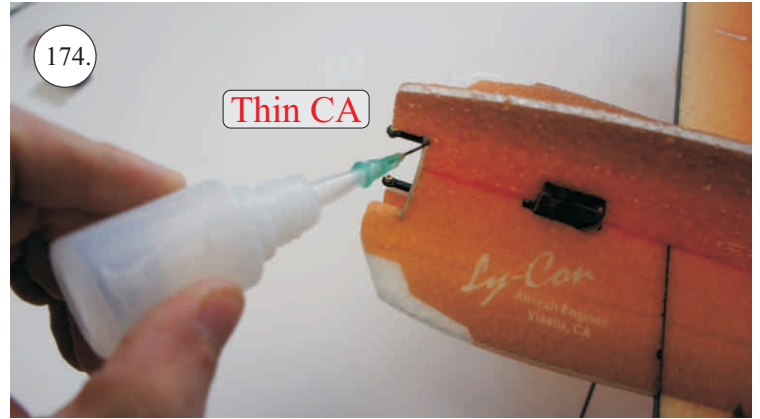

## Plastový rámeček:

1. Páka serva křídélek
2. Páka Vop, Sop
3. Páka křídélek
4. Zesílení vzpěr křídel
5. Držák bačkůrek

## Dále budete potřebovat:

- \* skalpel
- \* křížový šroubovák
- \* plochý šroubovák
- \* malé kleště
- \* CA lepidlo střední + řidké, aktivátor
- \* pravítko
- \* smirkový papír 100-500
- \* nit

Přejeme Vám mnoho šťastně nalétaných hodin s modelem Edge V3.