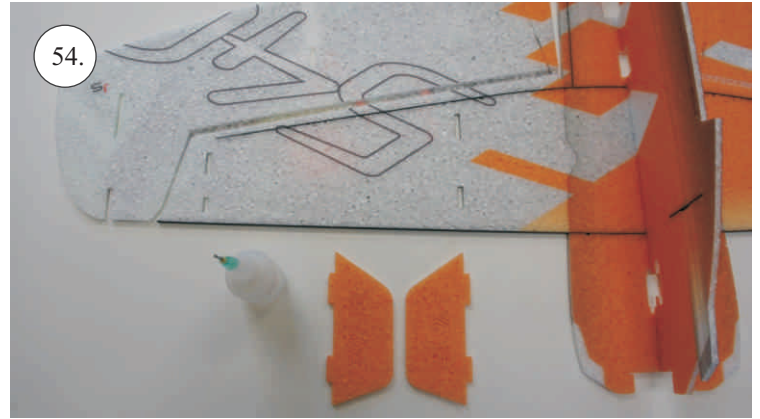

## Plastový rámeček:

1. Páka serva křídélek
2. Páka Vop, Sop
3. Páka křídélek
4. Zesílení vzpěr křídel
5. Držák bačkůrek

## Dále budete potřebovat:

- \* skalpel
- \* křížový šroubovák
- \* plochý šroubovák
- \* malé kleště
- \* CA lepidlo střední + řidké, aktivátor
- \* pravítko
- \* smirkový papír 100-500
- \* nit

Přejeme Vám mnoho šťastně nalétaných hodin s modelem Edge V3.