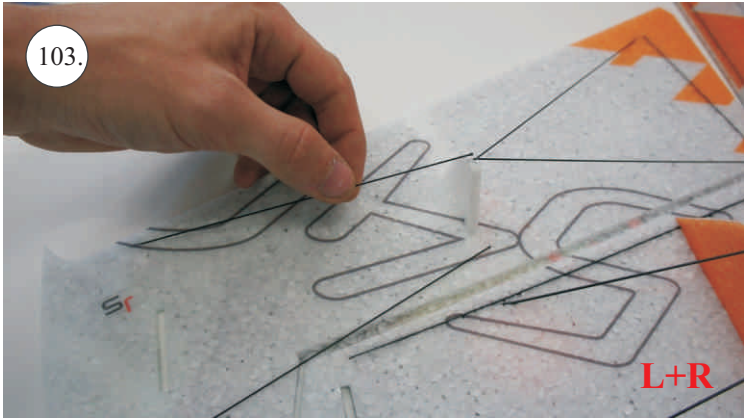

## Dále budete potřebovat:

- \* skalpel
- \* křížový šroubovák
- \* plochý šroubovák
- \* malé kleště
- \* CA lepidlo střední + řidké, aktivátor
- \* pravítko
- \* smirkový papír 100-500
- \* nit

Přejeme Vám mnoho šťastně nalétaných hodin s modelem Edge V3.