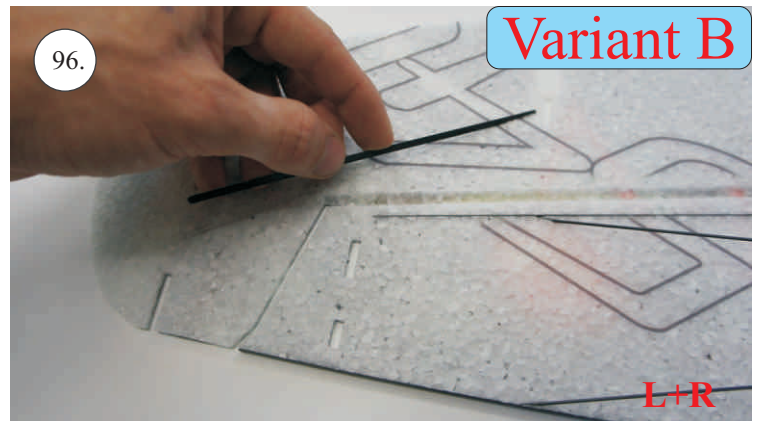

## Dále budete potřebovat:

- \* skalpel
- \* křížový šroubovák
- \* plochý šroubovák
- \* malé kleště
- \* CA lepidlo střední + řidké, aktivátor
- \* pravítko
- \* smirkový papír 100-500
- \* nit

Přejeme Vám mnoho šťastně nalétaných hodin s modelem Edge V3.