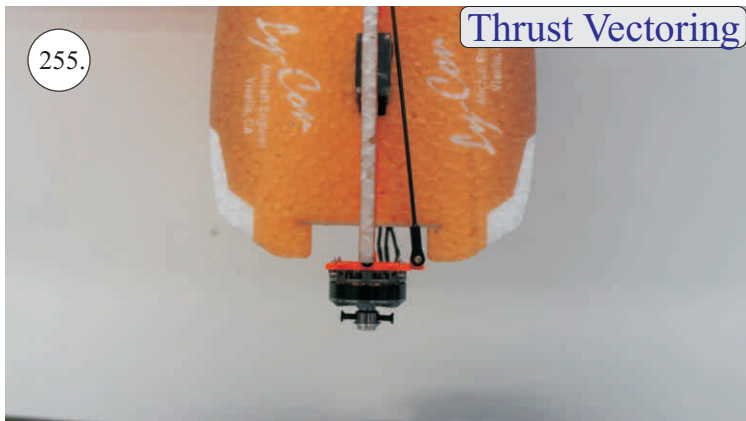

## Dále budete potřebovat:

- \* skalpel
- \* křížový šroubovák
- \* plochý šroubovák
- \* malé kleště
- \* CA lepidlo střední + řidké, aktivátor
- \* pravítko
- \* smirkový papír 100-500
- \* nit

Přejeme Vám mnoho šťastně nalétaných hodin s modelem Edge V3.