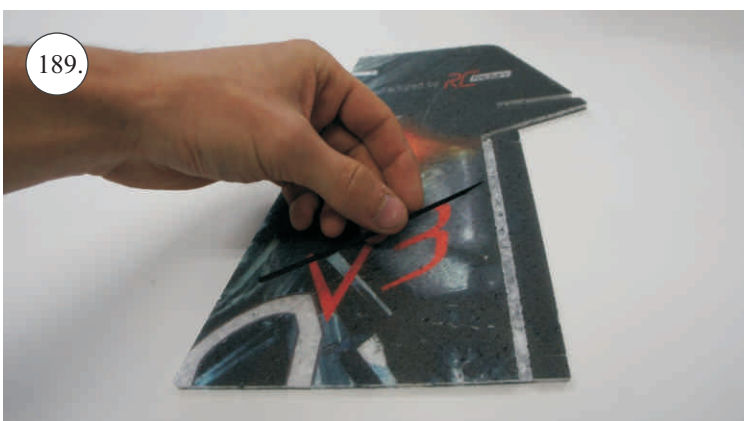

## Dále budete potřebovat:

- \* skalpel
- \* křížový šroubovák
- \* plochý šroubovák
- \* malé kleště
- \* CA lepidlo střední + řidké, aktivátor
- \* pravítko
- \* smirkový papír 100-500
- \* nit

Přejeme Vám mnoho šťastně nalétaných hodin s modelem Edge V3.