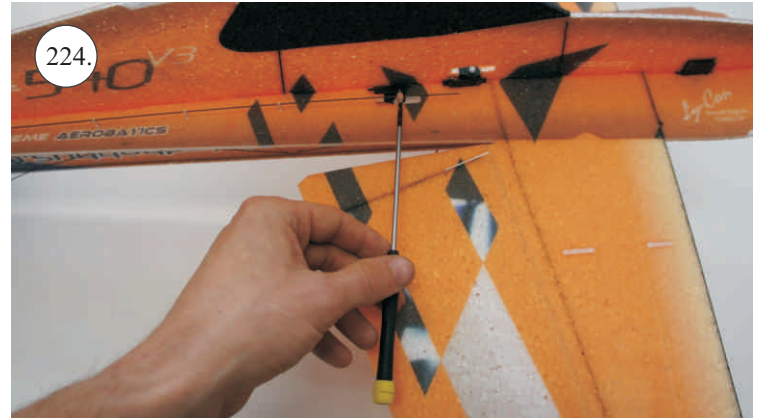

## Plastový rámeček:

1. Páka serva křídélek
2. Páka Vop, Sop
3. Páka křídélek
4. Zesílení vzpěr křídel
5. Držák bačkůrek

## Dále budete potřebovat:

- \* skalpel
- \* křížový šroubovák
- \* plochý šroubovák
- \* malé kleště
- \* CA lepidlo střední + řidké, aktivátor
- \* pravítko
- \* smirkový papír 100-500
- \* nit

Přejeme Vám mnoho šťastně nalétaných hodin s modelem Edge V3.