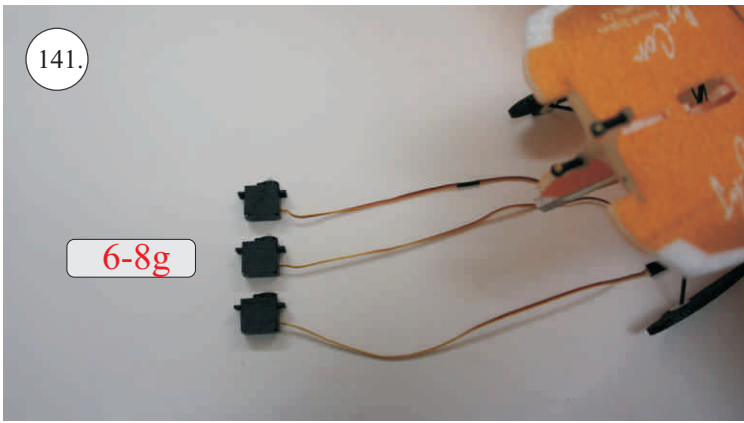

## Dále budete potřebovat:

- \* skalpel
- \* křížový šroubovák
- \* plochý šroubovák
- \* malé kleště
- \* CA lepidlo střední + řidké, aktivátor
- \* pravítko
- \* smirkový papír 100-500
- \* nit

Přejeme Vám mnoho šťastně nalétaných hodin s modelem Edge V3.