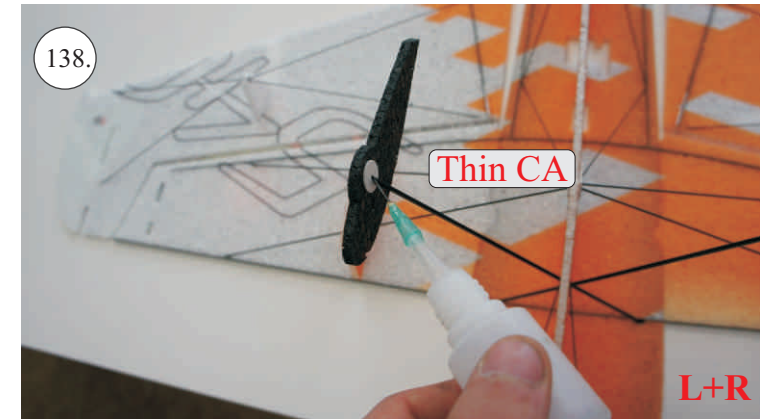

## Dále budete potřebovat:

- \* skalpel
- \* křížový šroubovák
- \* plochý šroubovák
- \* malé kleště
- \* CA lepidlo střední + řidké, aktivátor
- \* pravítko
- \* smirkový papír 100-500
- \* nit

Přejeme Vám mnoho šťastně nalétaných hodin s modelem Edge V3.