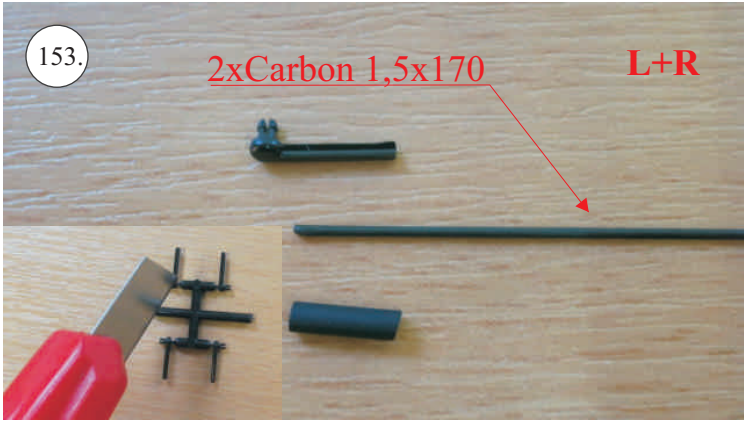

## Dále budete potřebovat:

- \* skalpel
- \* křížový šroubovák
- \* plochý šroubovák
- \* malé kleště
- \* CA lepidlo střední + řidké, aktivátor
- \* pravítko
- \* smirkový papír 100-500
- \* nit

Přejeme Vám mnoho šťastně nalétaných hodin s modelem Edge V3.