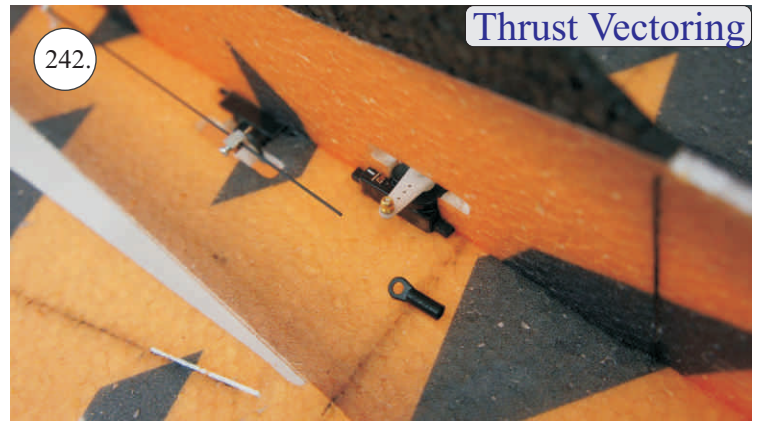

## Dále budete potřebovat:

- \* skalpel
- \* křížový šroubovák
- \* plochý šroubovák
- \* malé kleště
- \* CA lepidlo střední + řidké, aktivátor
- \* pravítko
- \* smirkový papír 100-500
- \* nit

Přejeme Vám mnoho šťastně nalétaných hodin s modelem Edge V3.