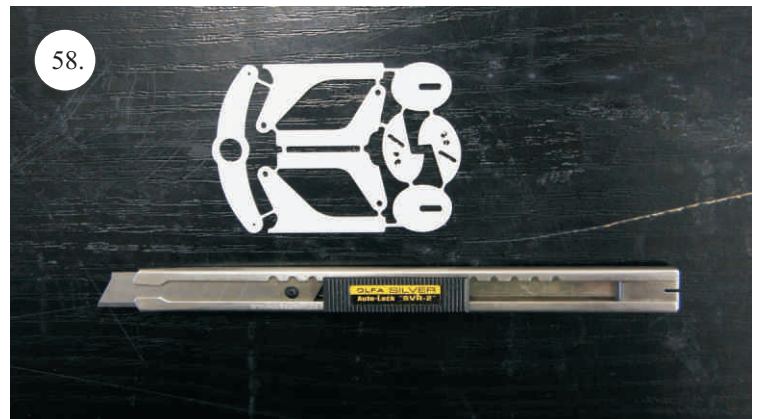

## Dále budete potřebovat:

- \* skalpel
- \* křížový šroubovák
- \* plochý šroubovák
- \* malé kleště
- \* CA lepidlo střední + řidké, aktivátor
- \* pravítko
- \* smirkový papír 100-500
- \* nit

Přejeme Vám mnoho šťastně nalétaných hodin s modelem Edge V3.