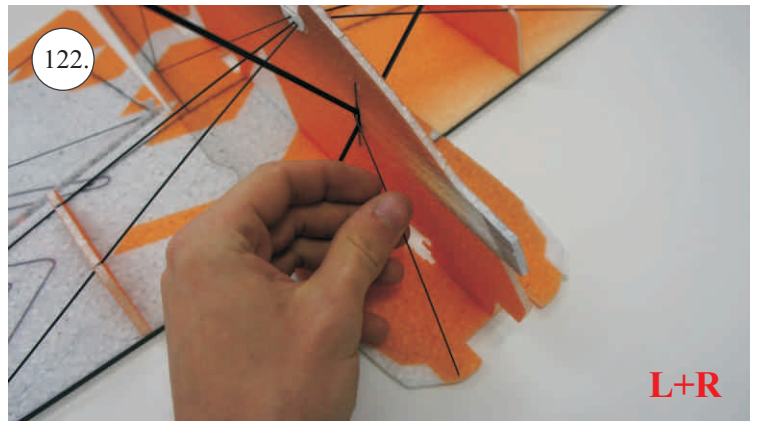

## Dále budete potřebovat:

- \* skalpel
- \* křížový šroubovák
- \* plochý šroubovák
- \* malé kleště
- \* CA lepidlo střední + řidké, aktivátor
- \* pravítko
- \* smirkový papír 100-500
- \* nit

Přejeme Vám mnoho šťastně nalétaných hodin s modelem Edge V3.