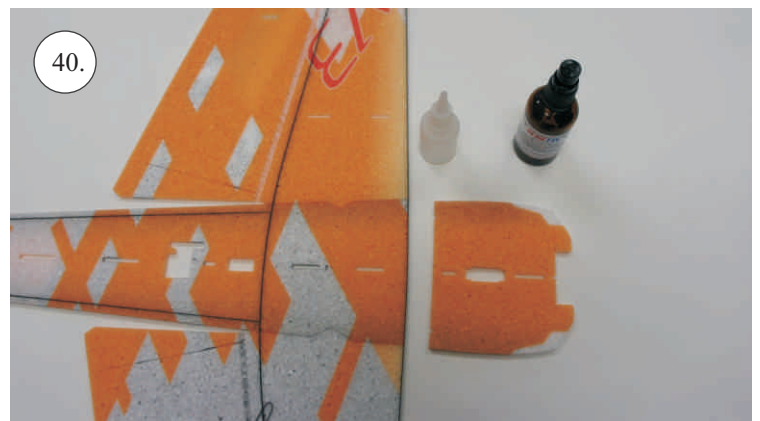

## Dále budete potřebovat:

- \* skalpel
- \* křížový šroubovák
- \* plochý šroubovák
- \* malé kleště
- \* CA lepidlo střední + řidké, aktivátor
- \* pravítko
- \* smirkový papír 100-500
- \* nit

Přejeme Vám mnoho šťastně nalétaných hodin s modelem Edge V3.