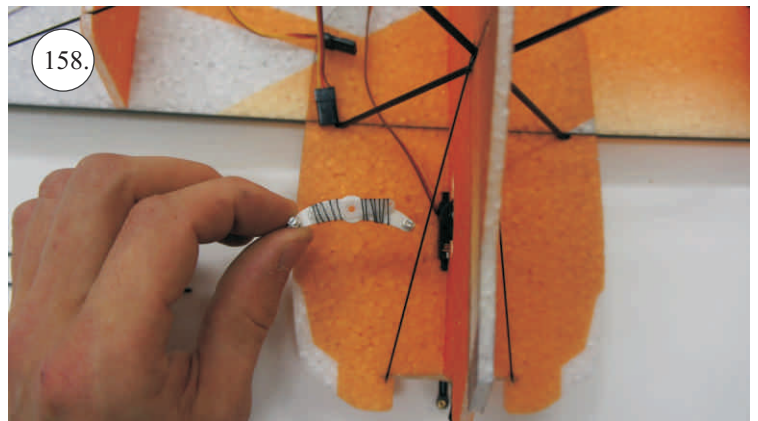

## Dále budete potřebovat:

- \* skalpel
- \* křížový šroubovák
- \* plochý šroubovák
- \* malé kleště
- \* CA lepidlo střední + řidké, aktivátor
- \* pravítko
- \* smirkový papír 100-500
- \* nit

Přejeme Vám mnoho šťastně nalétaných hodin s modelem Edge V3.