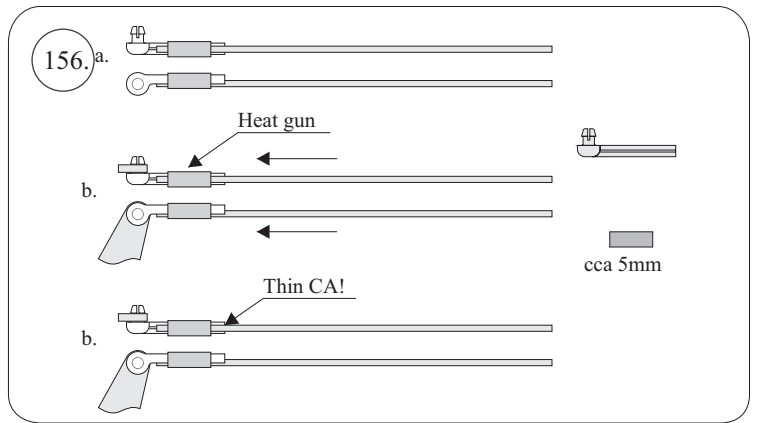

## Dále budete potřebovat:

- \* skalpel
- \* křížový šroubovák
- \* plochý šroubovák
- \* malé kleště
- \* CA lepidlo střední + řidké, aktivátor
- \* pravítko
- \* smirkový papír 100-500
- \* nit

Přejeme Vám mnoho šťastně nalétaných hodin s modelem Edge V3.