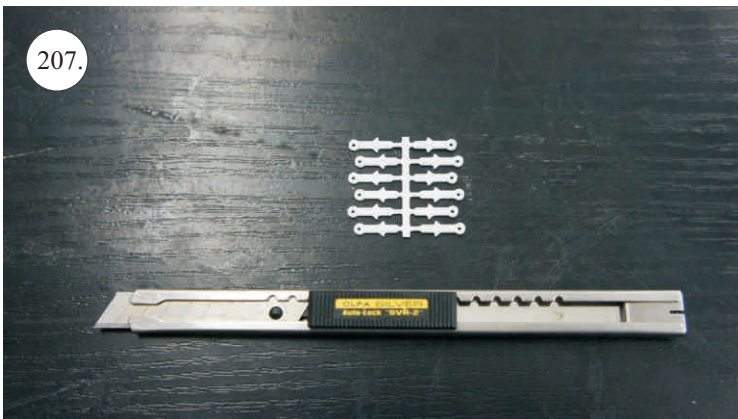

## Dále budete potřebovat:

- \* skalpel
- \* křížový šroubovák
- \* plochý šroubovák
- \* malé kleště
- \* CA lepidlo střední + řidké, aktivátor
- \* pravítko
- \* smirkový papír 100-500
- \* nit

Přejeme Vám mnoho šťastně nalétaných hodin s modelem Edge V3.