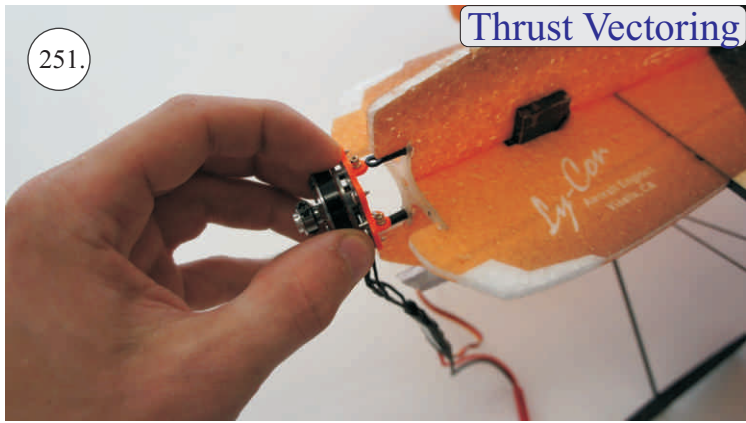

## Dále budete potřebovat:

- \* skalpel
- \* křížový šroubovák
- \* plochý šroubovák
- \* malé kleště
- \* CA lepidlo střední + řidké, aktivátor
- \* pravítko
- \* smirkový papír 100-500
- \* nit

Přejeme Vám mnoho šťastně nalétaných hodin s modelem Edge V3.