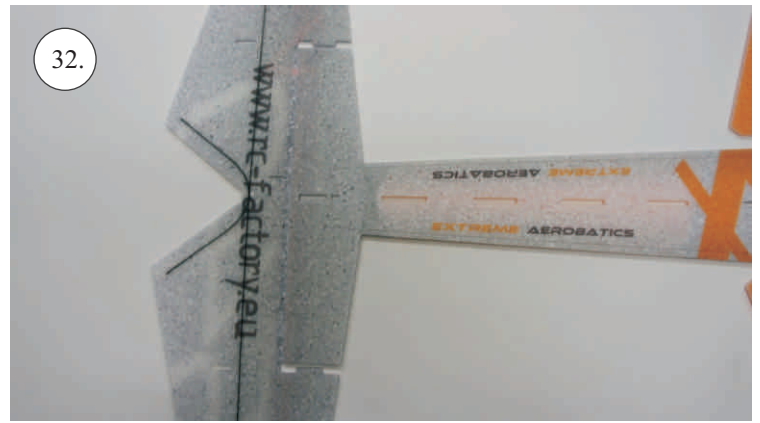

## Dále budete potřebovat:

- \* skalpel
- \* křížový šroubovák
- \* plochý šroubovák
- \* malé kleště
- \* CA lepidlo střední + řidké, aktivátor
- \* pravítko
- \* smirkový papír 100-500
- \* nit

Přejeme Vám mnoho šťastně nalétaných hodin s modelem Edge V3.