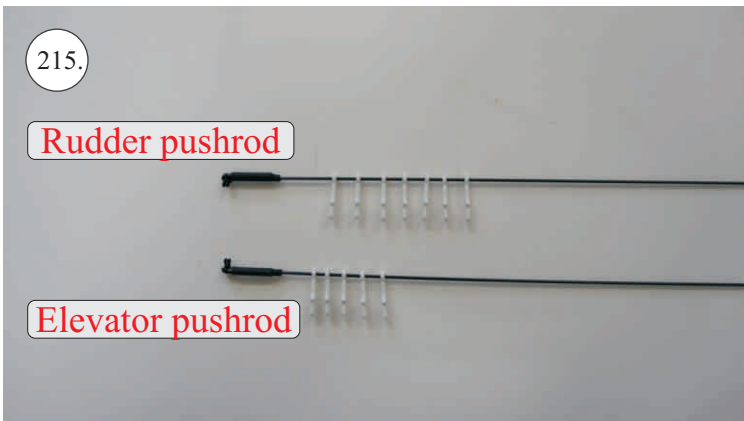

## Dále budete potřebovat:

- \* skalpel
- \* křížový šroubovák
- \* plochý šroubovák
- \* malé kleště
- \* CA lepidlo střední + řidké, aktivátor
- \* pravítko
- \* smirkový papír 100-500
- \* nit

Přejeme Vám mnoho šťastně nalétaných hodin s modelem Edge V3.