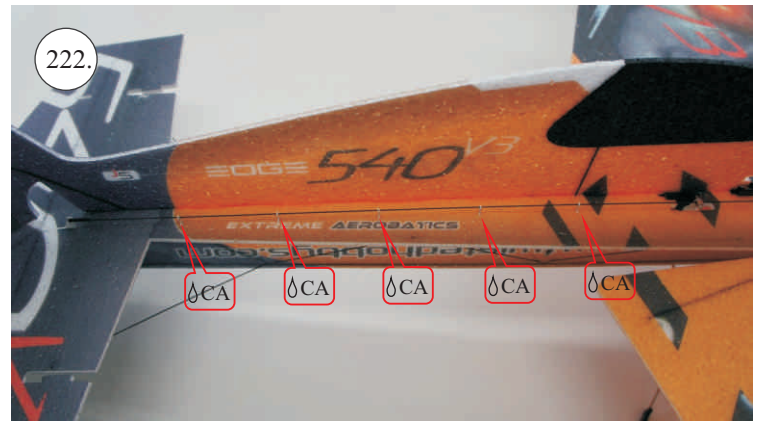

## Plastový rámeček:

1. Páka serva křídélek
2. Páka Vop, Sop
3. Páka křídélek
4. Zesílení vzpěr křídel
5. Držák bačkůrek

## Dále budete potřebovat:

- \* skalpel
- \* křížový šroubovák
- \* plochý šroubovák
- \* malé kleště
- \* CA lepidlo střední + řidké, aktivátor
- \* pravítko
- \* smirkový papír 100-500
- \* nit

Přejeme Vám mnoho šťastně nalétaných hodin s modelem Edge V3.