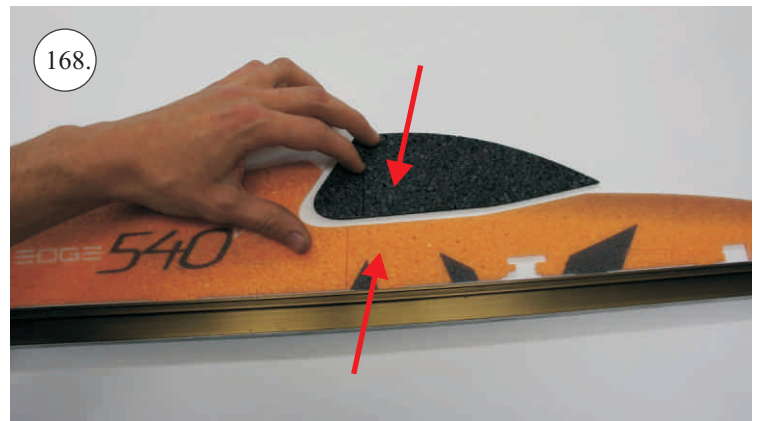

## Dále budete potřebovat:

- \* skalpel
- \* křížový šroubovák
- \* plochý šroubovák
- \* malé kleště
- \* CA lepidlo střední + řidké, aktivátor
- \* pravítko
- \* smirkový papír 100-500
- \* nit

Přejeme Vám mnoho šťastně nalétaných hodin s modelem Edge V3.