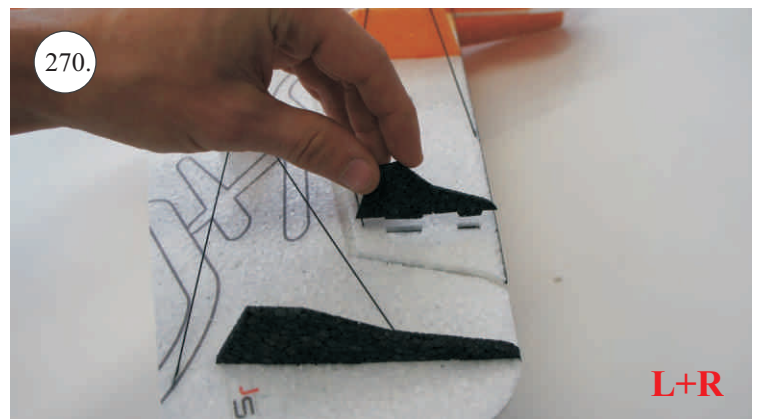

## Dále budete potřebovat:

- \* skalpel
- \* křížový šroubovák
- \* plochý šroubovák
- \* malé kleště
- \* CA lepidlo střední + řidké, aktivátor
- \* pravítko
- \* smirkový papír 100-500
- \* nit

Přejeme Vám mnoho šťastně nalétaných hodin s modelem Edge V3.