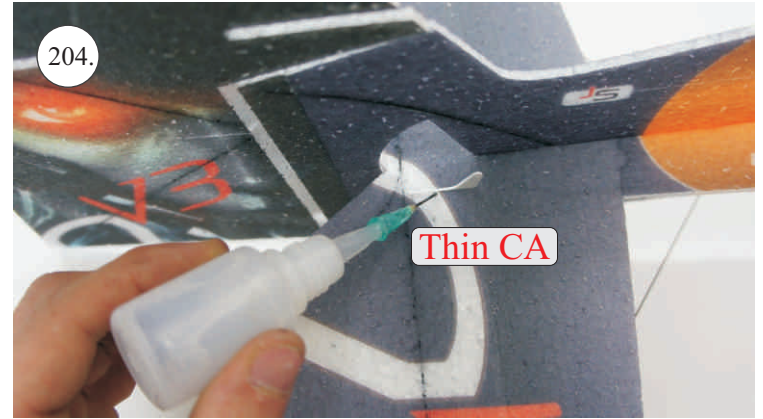

## Dále budete potřebovat:

- \* skalpel
- \* křížový šroubovák
- \* plochý šroubovák
- \* malé kleště
- \* CA lepidlo střední + řidké, aktivátor
- \* pravítko
- \* smirkový papír 100-500
- \* nit

Přejeme Vám mnoho šťastně nalétaných hodin s modelem Edge V3.