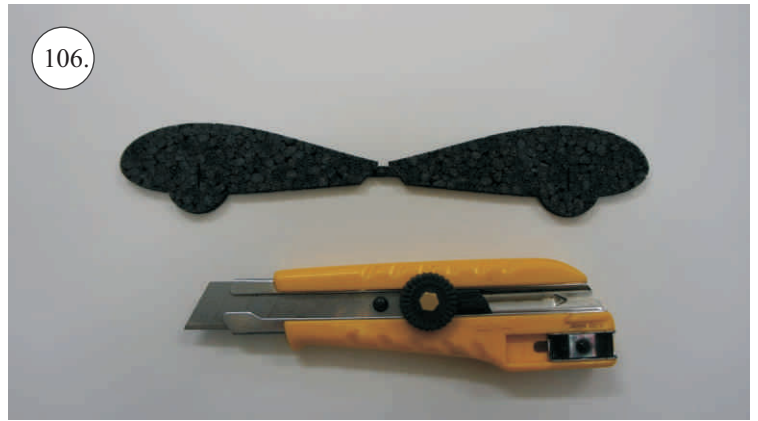

## Dále budete potřebovat:

- \* skalpel
- \* křížový šroubovák
- \* plochý šroubovák
- \* malé kleště
- \* CA lepidlo střední + řidké, aktivátor
- \* pravítko
- \* smirkový papír 100-500
- \* nit

Přejeme Vám mnoho šťastně nalétaných hodin s modelem Edge V3.