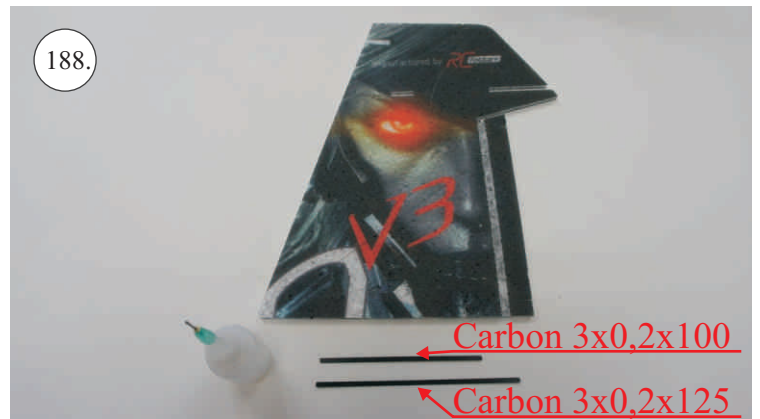

## Dále budete potřebovat:

- \* skalpel
- \* křížový šroubovák
- \* plochý šroubovák
- \* malé kleště
- \* CA lepidlo střední + řidké, aktivátor
- \* pravítko
- \* smirkový papír 100-500
- \* nit

Přejeme Vám mnoho šťastně nalétaných hodin s modelem Edge V3.