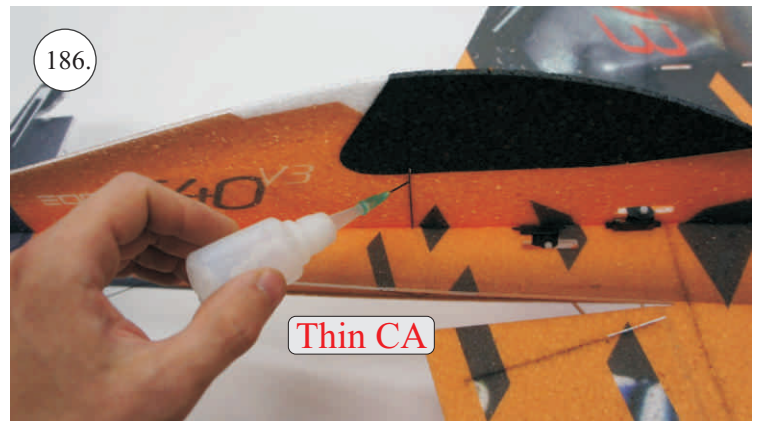

## Dále budete potřebovat:

- \* skalpel
- \* křížový šroubovák
- \* plochý šroubovák
- \* malé kleště
- \* CA lepidlo střední + řidké, aktivátor
- \* pravítko
- \* smirkový papír 100-500
- \* nit

Přejeme Vám mnoho šťastně nalétaných hodin s modelem Edge V3.