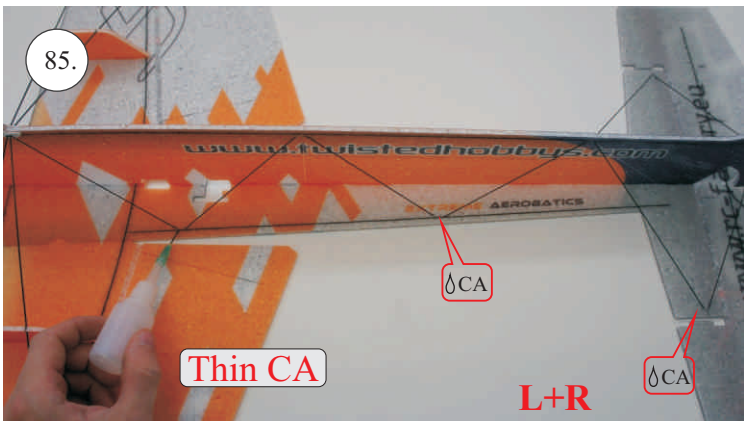

## Dále budete potřebovat:

- \* skalpel
- \* křížový šroubovák
- \* plochý šroubovák
- \* malé kleště
- \* CA lepidlo střední + řidké, aktivátor
- \* pravítko
- \* smirkový papír 100-500
- \* nit

Přejeme Vám mnoho šťastně nalétaných hodin s modelem Edge V3.