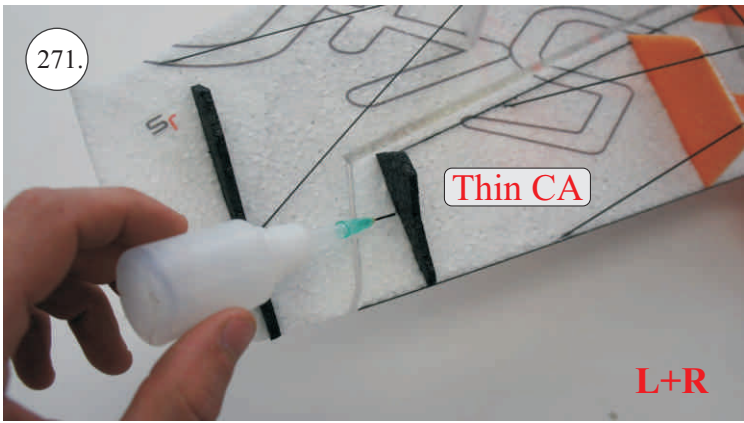

## Dále budete potřebovat:

- \* skalpel
- \* křížový šroubovák
- \* plochý šroubovák
- \* malé kleště
- \* CA lepidlo střední + řidké, aktivátor
- \* pravítko
- \* smirkový papír 100-500
- \* nit

Přejeme Vám mnoho šťastně nalétaných hodin s modelem Edge V3.