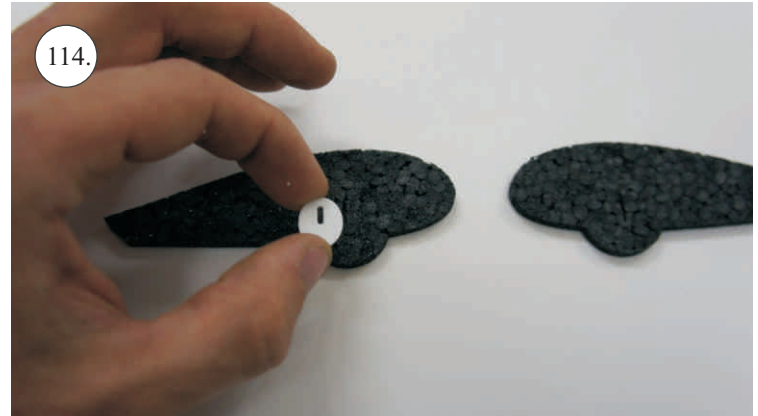

## Dále budete potřebovat:

- \* skalpel
- \* křížový šroubovák
- \* plochý šroubovák
- \* malé kleště
- \* CA lepidlo střední + řidké, aktivátor
- \* pravítko
- \* smirkový papír 100-500
- \* nit

Přejeme Vám mnoho šťastně nalétaných hodin s modelem Edge V3.