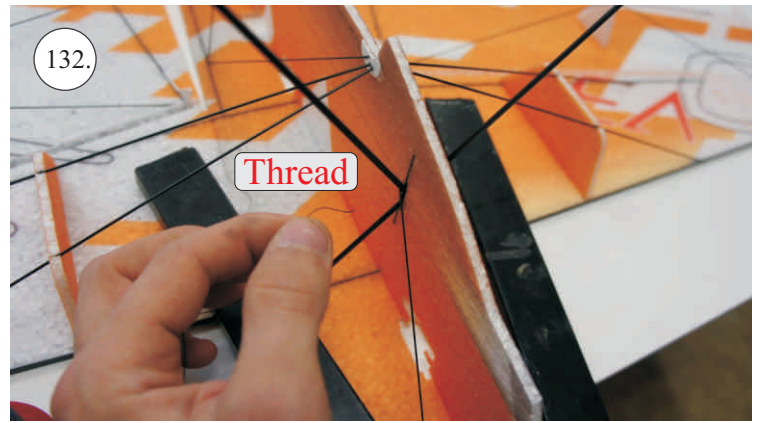

## Dále budete potřebovat:

- \* skalpel
- \* křížový šroubovák
- \* plochý šroubovák
- \* malé kleště
- \* CA lepidlo střední + řidké, aktivátor
- \* pravítko
- \* smirkový papír 100-500
- \* nit

Přejeme Vám mnoho šťastně nalétaných hodin s modelem Edge V3.