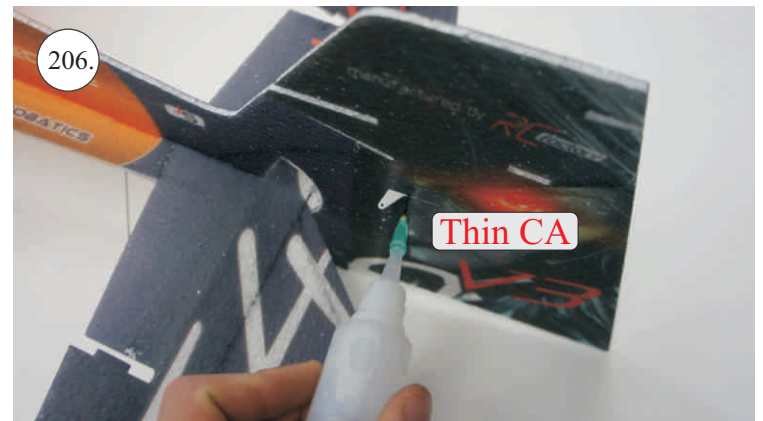

## Dále budete potřebovat:

- \* skalpel
- \* křížový šroubovák
- \* plochý šroubovák
- \* malé kleště
- \* CA lepidlo střední + řidké, aktivátor
- \* pravítko
- \* smirkový papír 100-500
- \* nit

Přejeme Vám mnoho šťastně nalétaných hodin s modelem Edge V3.