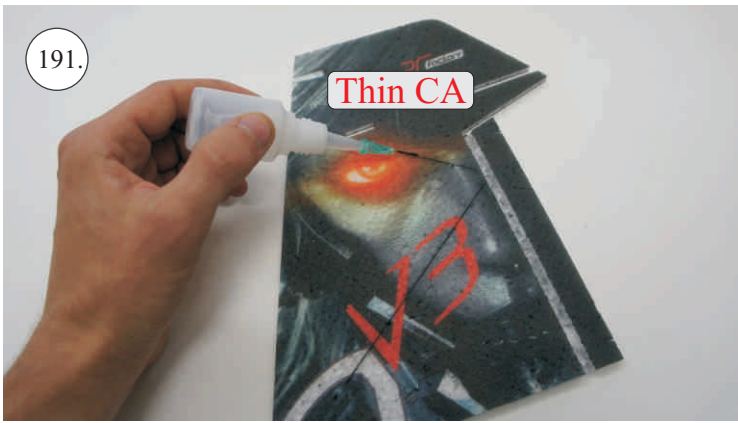

## Dále budete potřebovat:

- \* skalpel
- \* křížový šroubovák
- \* plochý šroubovák
- \* malé kleště
- \* CA lepidlo střední + řidké, aktivátor
- \* pravítko
- \* smirkový papír 100-500
- \* nit

Přejeme Vám mnoho šťastně nalétaných hodin s modelem Edge V3.