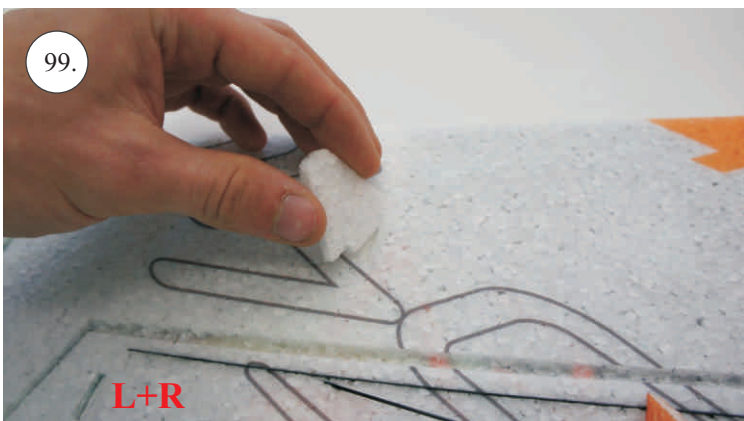

## Dále budete potřebovat:

- \* skalpel
- \* křížový šroubovák
- \* plochý šroubovák
- \* malé kleště
- \* CA lepidlo střední + řidké, aktivátor
- \* pravítko
- \* smirkový papír 100-500
- \* nit

Přejeme Vám mnoho šťastně nalétaných hodin s modelem Edge V3.