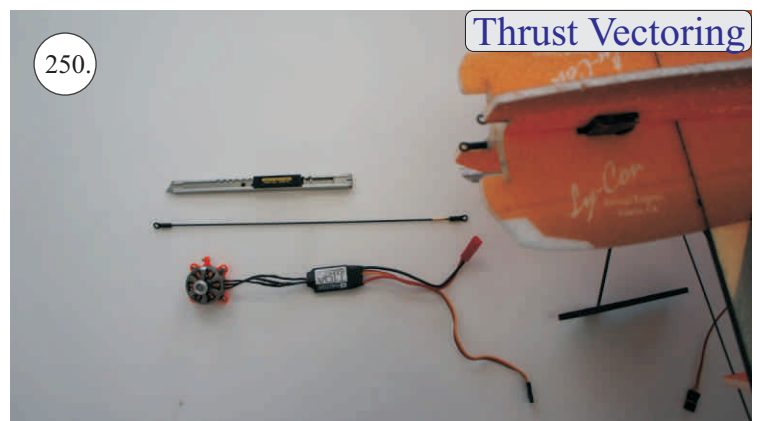

## Dále budete potřebovat:

- \* skalpel
- \* křížový šroubovák
- \* plochý šroubovák
- \* malé kleště
- \* CA lepidlo střední + řidké, aktivátor
- \* pravítko
- \* smirkový papír 100-500
- \* nit

Přejeme Vám mnoho šťastně nalétaných hodin s modelem Edge V3.