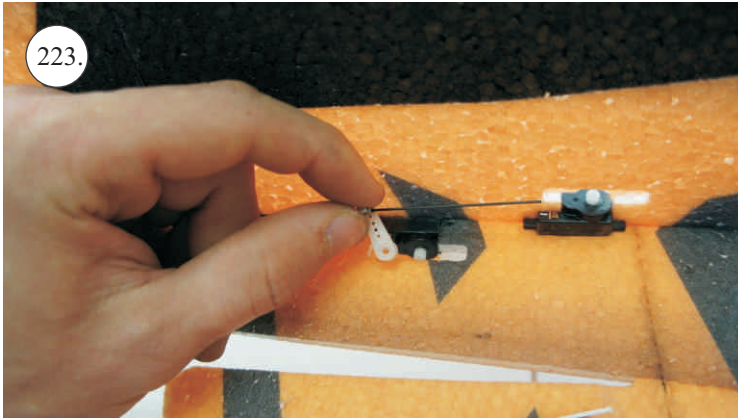

## Dále budete potřebovat:

- \* skalpel
- \* křížový šroubovák
- \* plochý šroubovák
- \* malé kleště
- \* CA lepidlo střední + řidké, aktivátor
- \* pravítko
- \* smirkový papír 100-500
- \* nit

Přejeme Vám mnoho šťastně nalétaných hodin s modelem Edge V3.