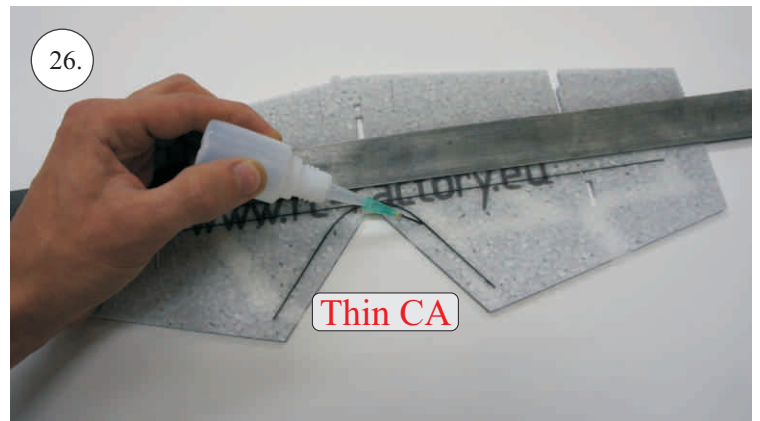

## Dále budete potřebovat:

- \* skalpel
- \* křížový šroubovák
- \* plochý šroubovák
- \* malé kleště
- \* CA lepidlo střední + řidké, aktivátor
- \* pravítko
- \* smirkový papír 100-500
- \* nit

Přejeme Vám mnoho šťastně nalétaných hodin s modelem Edge V3.