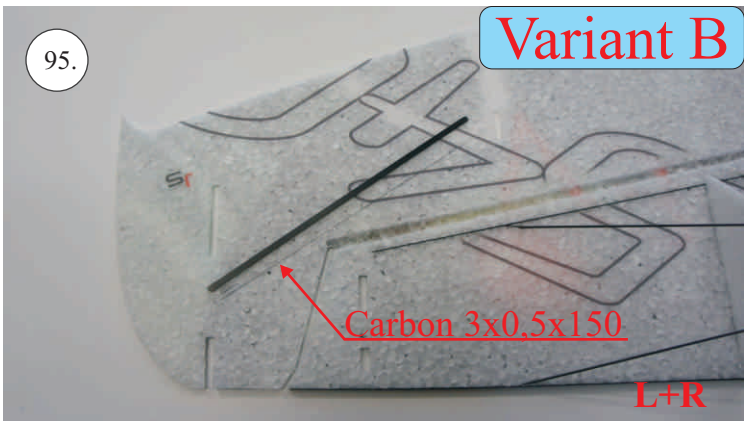

## Dále budete potřebovat:

- \* skalpel
- \* křížový šroubovák
- \* plochý šroubovák
- \* malé kleště
- \* CA lepidlo střední + řidké, aktivátor
- \* pravítko
- \* smirkový papír 100-500
- \* nit

Přejeme Vám mnoho šťastně nalétaných hodin s modelem Edge V3.