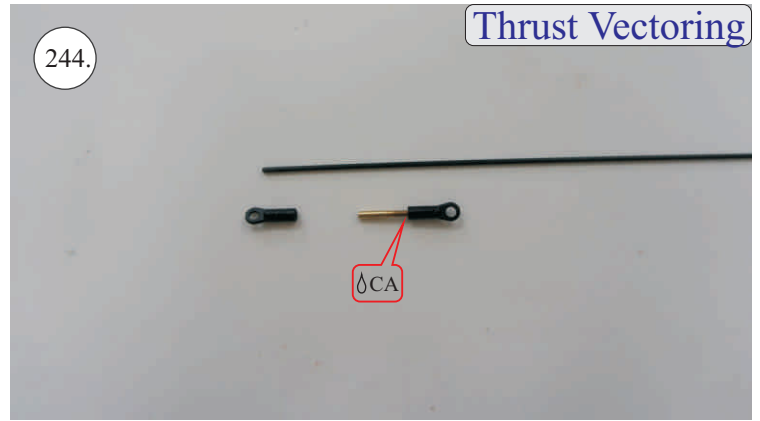

## Dále budete potřebovat:

- \* skalpel
- \* křížový šroubovák
- \* plochý šroubovák
- \* malé kleště
- \* CA lepidlo střední + řidké, aktivátor
- \* pravítko
- \* smirkový papír 100-500
- \* nit

Přejeme Vám mnoho šťastně nalétaných hodin s modelem Edge V3.