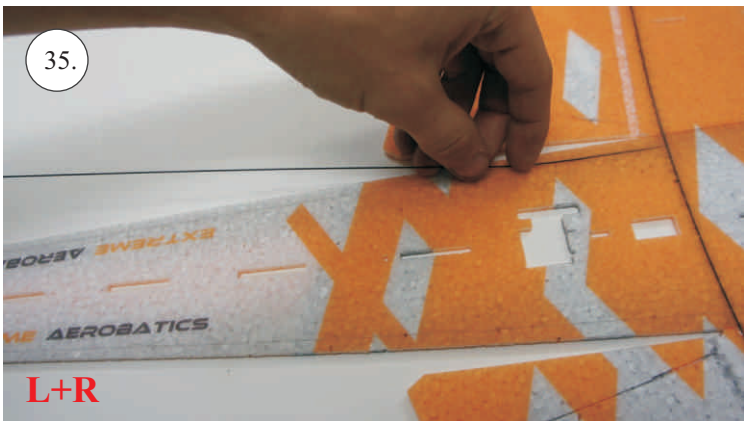

## Dále budete potřebovat:

- \* skalpel
- \* křížový šroubovák
- \* plochý šroubovák
- \* malé kleště
- \* CA lepidlo střední + řidké, aktivátor
- \* pravítko
- \* smirkový papír 100-500
- \* nit

Přejeme Vám mnoho šťastně nalétaných hodin s modelem Edge V3.