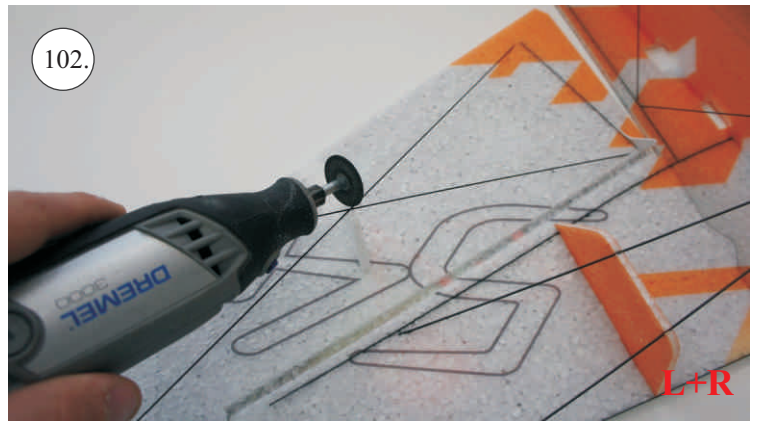

## Dále budete potřebovat:

- \* skalpel
- \* křížový šroubovák
- \* plochý šroubovák
- \* malé kleště
- \* CA lepidlo střední + řidké, aktivátor
- \* pravítko
- \* smirkový papír 100-500
- \* nit

Přejeme Vám mnoho šťastně nalétaných hodin s modelem Edge V3.