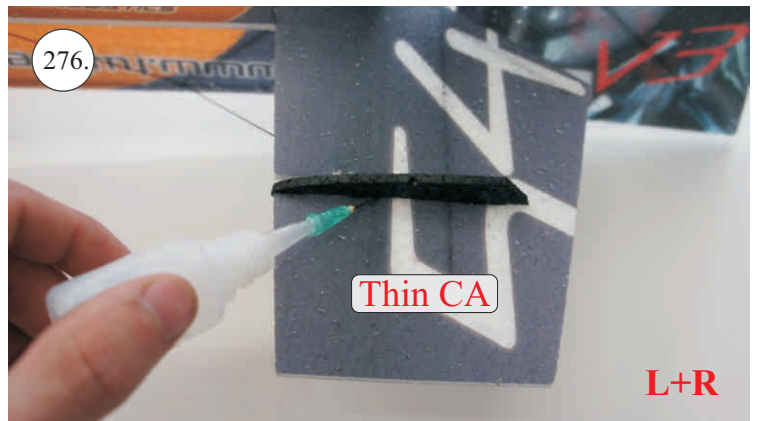

## Dále budete potřebovat:

- \* skalpel
- \* křížový šroubovák
- \* plochý šroubovák
- \* malé kleště
- \* CA lepidlo střední + řidké, aktivátor
- \* pravítko
- \* smirkový papír 100-500
- \* nit

Přejeme Vám mnoho šťastně nalétaných hodin s modelem Edge V3.