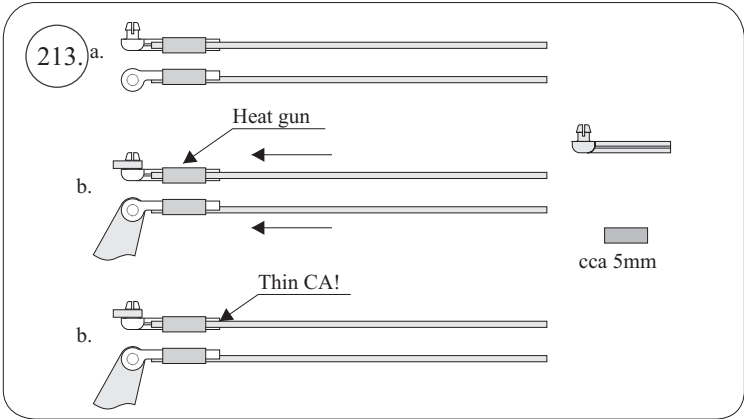

## Dále budete potřebovat:

- \* skalpel
- \* křížový šroubovák
- \* plochý šroubovák
- \* malé kleště
- \* CA lepidlo střední + řidké, aktivátor
- \* pravítko
- \* smirkový papír 100-500
- \* nit

Přejeme Vám mnoho šťastně nalétaných hodin s modelem Edge V3.