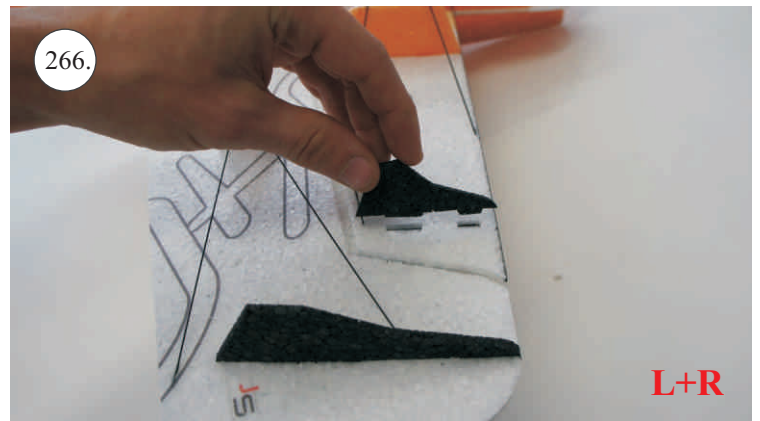

## Dále budete potřebovat:

- \* skalpel
- \* křížový šroubovák
- \* plochý šroubovák
- \* malé kleště
- \* CA lepidlo střední + řidké, aktivátor
- \* pravítko
- \* smirkový papír 100-500
- \* nit

Přejeme Vám mnoho šťastně nalétaných hodin s modelem Edge V3.