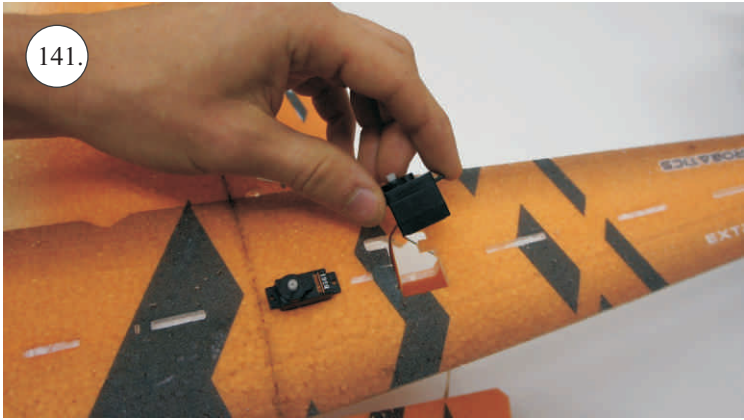

## Dále budete potřebovat:

- \* skalpel
- \* křížový šroubovák
- \* plochý šroubovák
- \* malé kleště
- \* CA lepidlo střední + řidké, aktivátor
- \* pravítko
- \* smirkový papír 100-500
- \* nit

Přejeme Vám mnoho šťastně nalétaných hodin s modelem Edge V3.