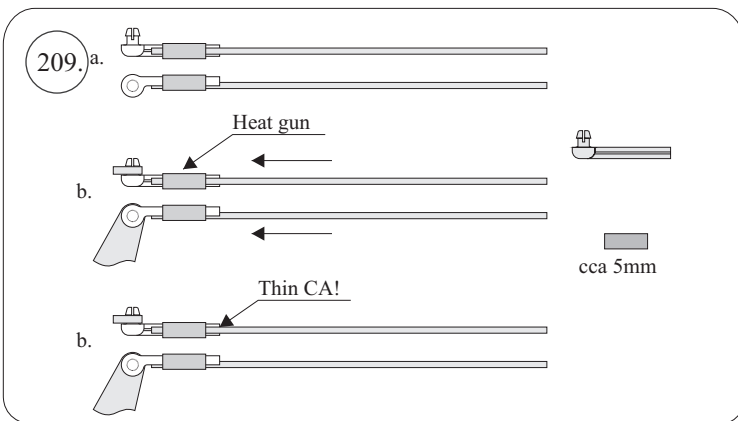

## Dále budete potřebovat:

- \* skalpel
- \* křížový šroubovák
- \* plochý šroubovák
- \* malé kleště
- \* CA lepidlo střední + řidké, aktivátor
- \* pravítko
- \* smirkový papír 100-500
- \* nit

Přejeme Vám mnoho šťastně nalétaných hodin s modelem Edge V3.