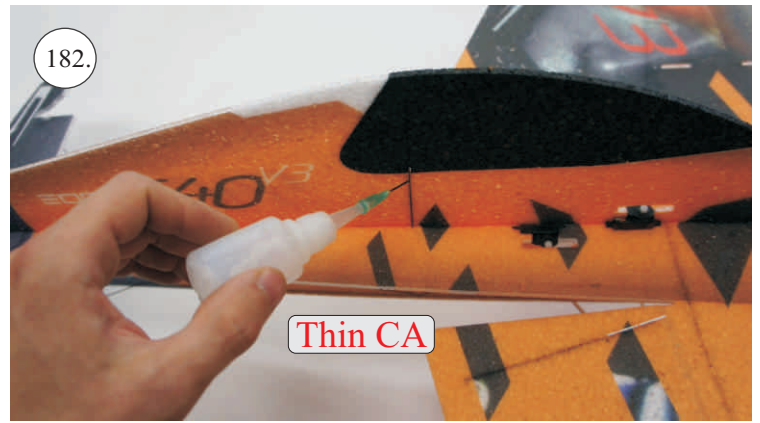

## Dále budete potřebovat:

- \* skalpel
- \* křížový šroubovák
- \* plochý šroubovák
- \* malé kleště
- \* CA lepidlo střední + řidké, aktivátor
- \* pravítko
- \* smirkový papír 100-500
- \* nit

Přejeme Vám mnoho šťastně nalétaných hodin s modelem Edge V3.