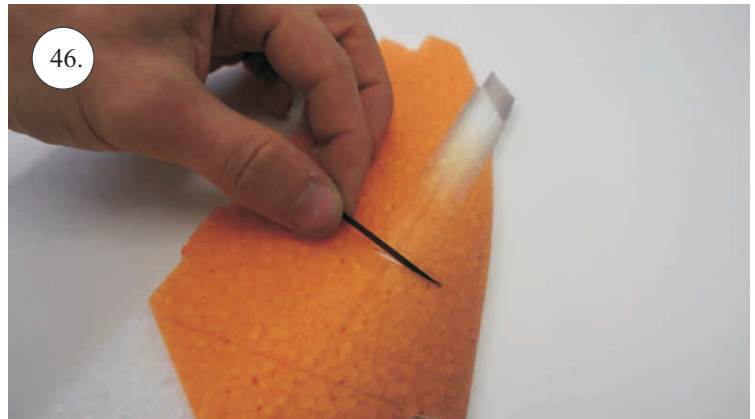

## Dále budete potřebovat:

- \* skalpel
- \* křížový šroubovák
- \* plochý šroubovák
- \* malé kleště
- \* CA lepidlo střední + řidké, aktivátor
- \* pravítko
- \* smirkový papír 100-500
- \* nit

Přejeme Vám mnoho šťastně nalétaných hodin s modelem Edge V3.