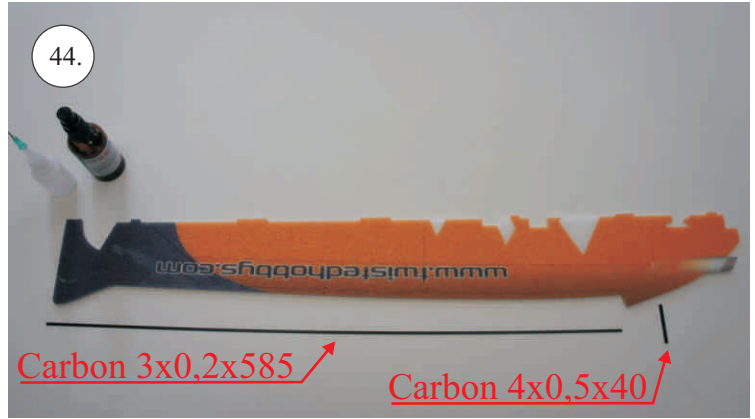

## Dále budete potřebovat:

- \* skalpel
- \* křížový šroubovák
- \* plochý šroubovák
- \* malé kleště
- \* CA lepidlo střední + řidké, aktivátor
- \* pravítko
- \* smirkový papír 100-500
- \* nit

Přejeme Vám mnoho šťastně nalétaných hodin s modelem Edge V3.