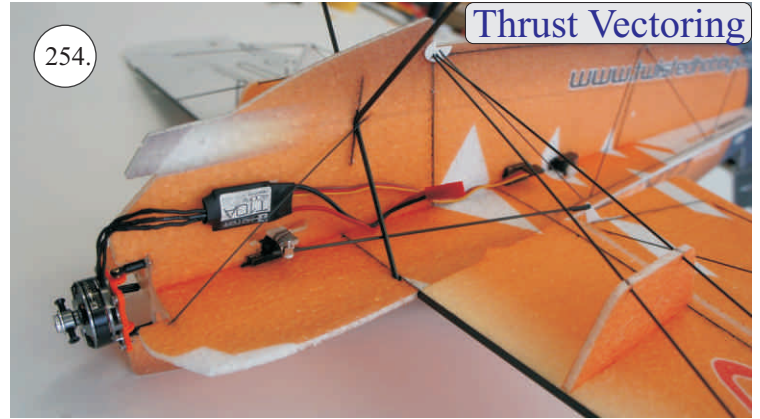

## Dále budete potřebovat:

- \* skalpel
- \* křížový šroubovák
- \* plochý šroubovák
- \* malé kleště
- \* CA lepidlo střední + řidké, aktivátor
- \* pravítko
- \* smirkový papír 100-500
- \* nit

Přejeme Vám mnoho šťastně nalétaných hodin s modelem Edge V3.