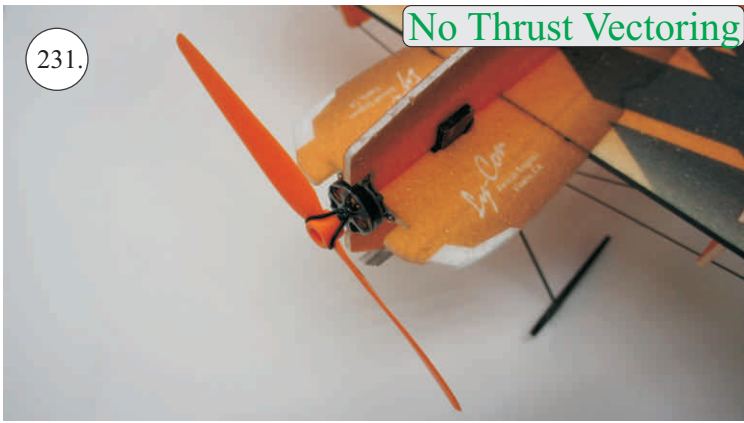

## Plastový rámeček:

1. Páka serva křidélek
2. Páka Vop, Sop
3. Páka křidélek
4. Zesílení vzpěr křídel
5. Držák bačkůrek

## Dále budete potřebovat:

- \* skalpel
- \* křížový šroubovák
- \* plochý šroubovák
- \* malé kleště
- \* CA lepidlo střední + řidké, aktivátor
- \* pravítko
- \* smirkový papír 100-500
- \* nit

Přejeme Vám mnoho šťastně nalétaných hodin s modelem Edge V3.