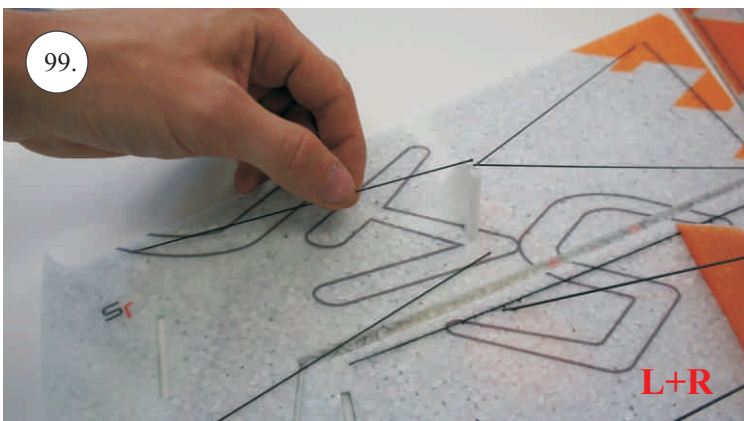

## Dále budete potřebovat:

- \* skalpel
- \* křížový šroubovák
- \* plochý šroubovák
- \* malé kleště
- \* CA lepidlo střední + řidké, aktivátor
- \* pravítko
- \* smirkový papír 100-500
- \* nit

Přejeme Vám mnoho šťastně nalétaných hodin s modelem Edge V3.