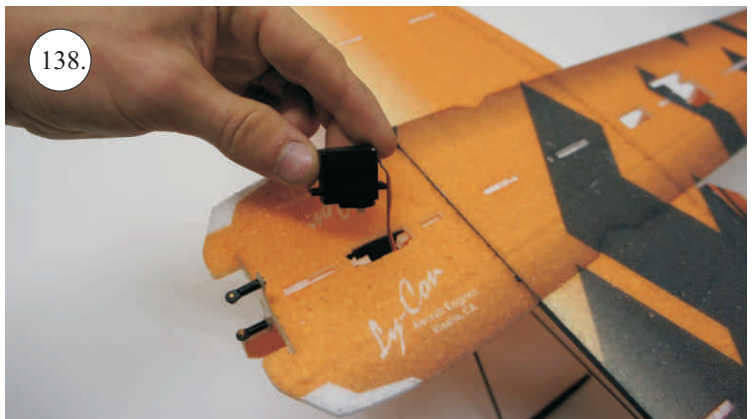

## Dále budete potřebovat:

- \* skalpel
- \* křížový šroubovák
- \* plochý šroubovák
- \* malé kleště
- \* CA lepidlo střední + řidké, aktivátor
- \* pravítko
- \* smirkový papír 100-500
- \* nit

Přejeme Vám mnoho šťastně nalétaných hodin s modelem Edge V3.