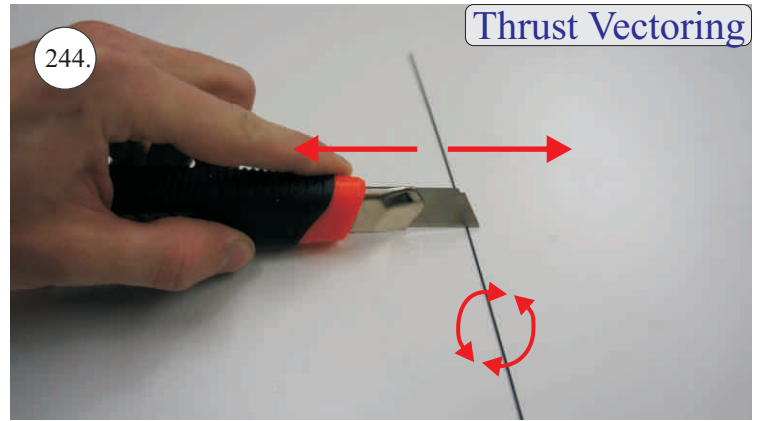

## Dále budete potřebovat:

- \* skalpel
- \* křížový šroubovák
- \* plochý šroubovák
- \* malé kleště
- \* CA lepidlo střední + řidké, aktivátor
- \* pravítko
- \* smirkový papír 100-500
- \* nit

Přejeme Vám mnoho šťastně nalétaných hodin s modelem Edge V3.