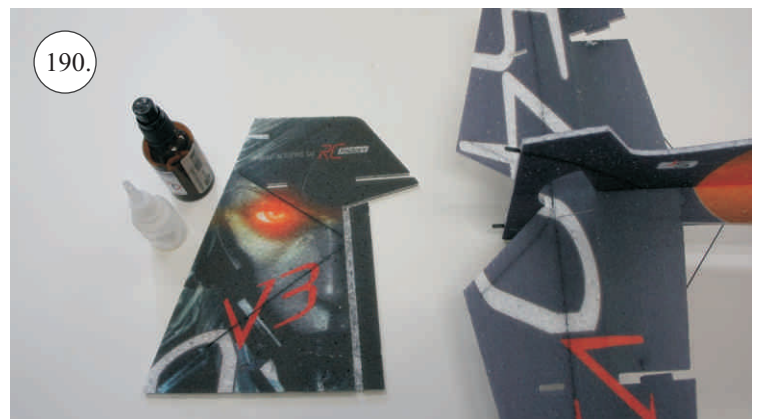

## Dále budete potřebovat:

- \* skalpel
- \* křížový šroubovák
- \* plochý šroubovák
- \* malé kleště
- \* CA lepidlo střední + řidké, aktivátor
- \* pravítko
- \* smirkový papír 100-500
- \* nit

Přejeme Vám mnoho šťastně nalétaných hodin s modelem Edge V3.