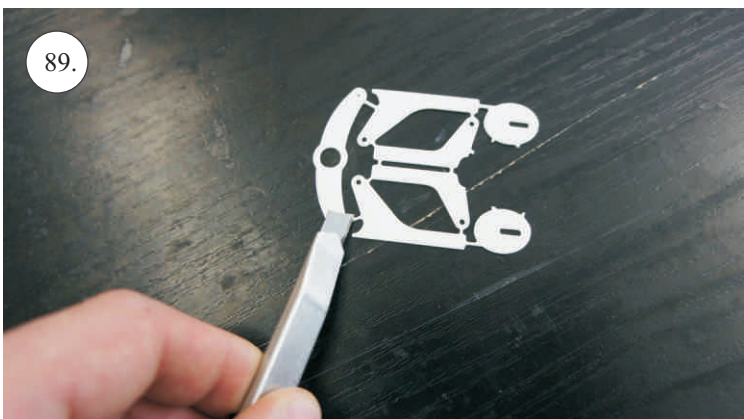

## Dále budete potřebovat:

- \* skalpel
- \* křížový šroubovák
- \* plochý šroubovák
- \* malé kleště
- \* CA lepidlo střední + řidké, aktivátor
- \* pravítko
- \* smirkový papír 100-500
- \* nit

Přejeme Vám mnoho šťastně nalétaných hodin s modelem Edge V3.