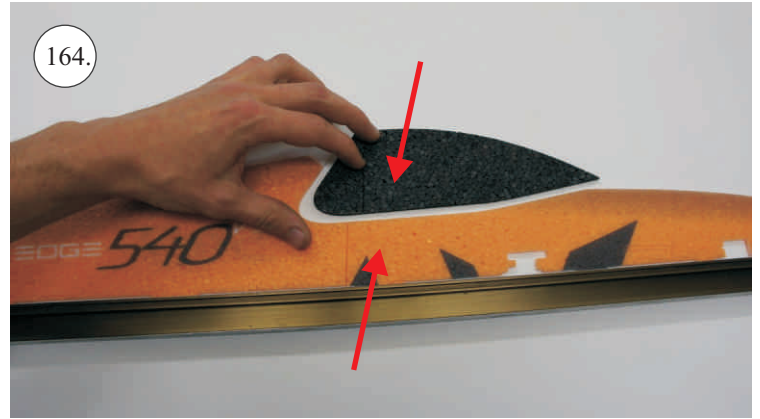

## Dále budete potřebovat:

- \* skalpel
- \* křížový šroubovák
- \* plochý šroubovák
- \* malé kleště
- \* CA lepidlo střední + řidké, aktivátor
- \* pravítko
- \* smirkový papír 100-500
- \* nit

Přejeme Vám mnoho šťastně nalétaných hodin s modelem Edge V3.