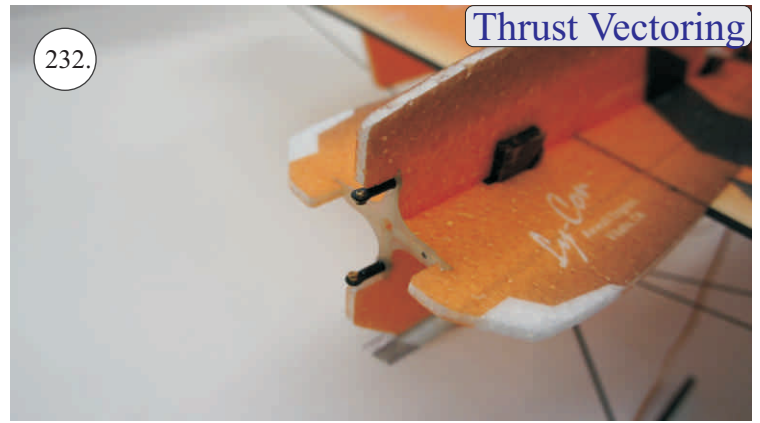

## Dále budete potřebovat:

- \* skalpel
- \* křížový šroubovák
- \* plochý šroubovák
- \* malé kleště
- \* CA lepidlo střední + řidké, aktivátor
- \* pravítko
- \* smirkový papír 100-500
- \* nit

Přejeme Vám mnoho šťastně nalétaných hodin s modelem Edge V3.