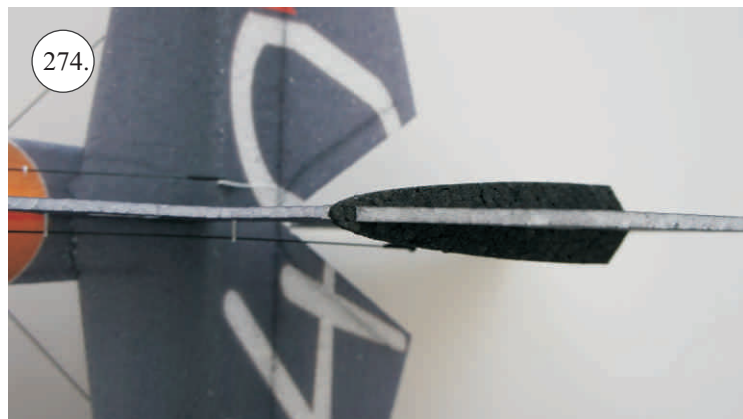

## Dále budete potřebovat:

- \* skalpel
- \* křížový šroubovák
- \* plochý šroubovák
- \* malé kleště
- \* CA lepidlo střední + řidké, aktivátor
- \* pravítko
- \* smirkový papír 100-500
- \* nit

Přejeme Vám mnoho šťastně nalétaných hodin s modelem Edge V3.