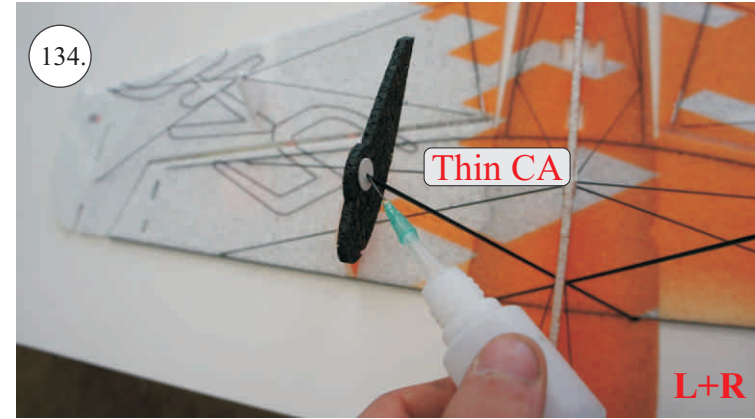

## Dále budete potřebovat:

- \* skalpel
- \* křížový šroubovák
- \* plochý šroubovák
- \* malé kleště
- \* CA lepidlo střední + řidké, aktivátor
- \* pravítko
- \* smirkový papír 100-500
- \* nit

Přejeme Vám mnoho šťastně nalétaných hodin s modelem Edge V3.