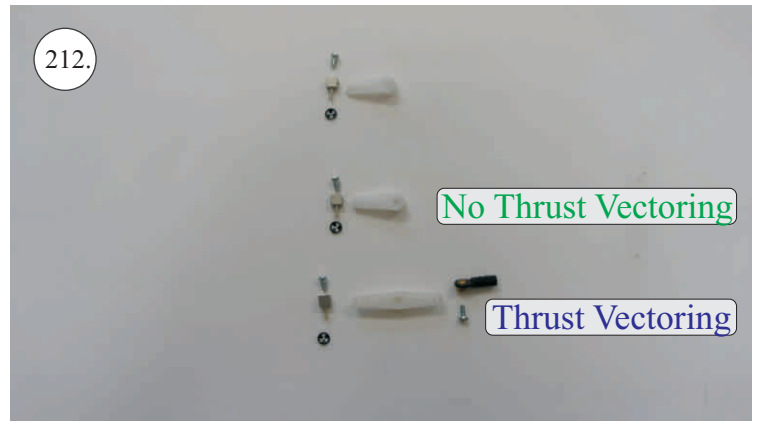

## Dále budete potřebovat:

- \* skalpel
- \* křížový šroubovák
- \* plochý šroubovák
- \* malé kleště
- \* CA lepidlo střední + řidké, aktivátor
- \* pravítko
- \* smirkový papír 100-500
- \* nit

Přejeme Vám mnoho šťastně nalétaných hodin s modelem Edge V3.