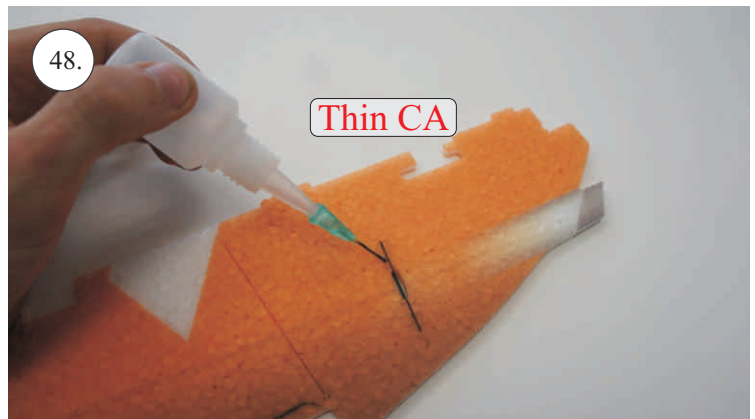

## Dále budete potřebovat:

- \* skalpel
- \* křížový šroubovák
- \* plochý šroubovák
- \* malé kleště
- \* CA lepidlo střední + řidké, aktivátor
- \* pravítko
- \* smirkový papír 100-500
- \* nit

Přejeme Vám mnoho šťastně nalétaných hodin s modelem Edge V3.