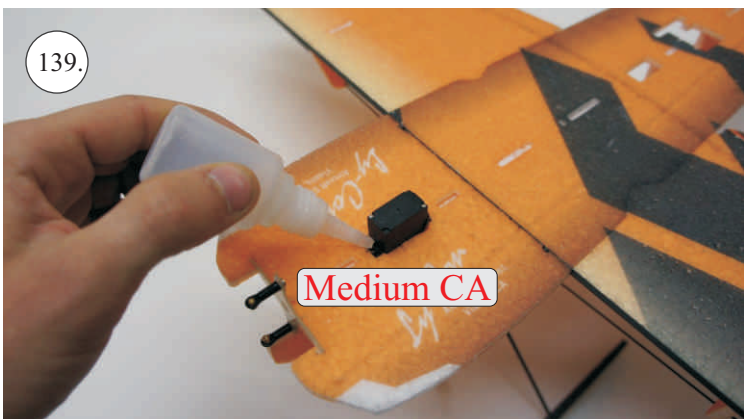

## Dále budete potřebovat:

- \* skalpel
- \* křížový šroubovák
- \* plochý šroubovák
- \* malé kleště
- \* CA lepidlo střední + řidké, aktivátor
- \* pravítko
- \* smirkový papír 100-500
- \* nit

Přejeme Vám mnoho šťastně nalétaných hodin s modelem Edge V3.