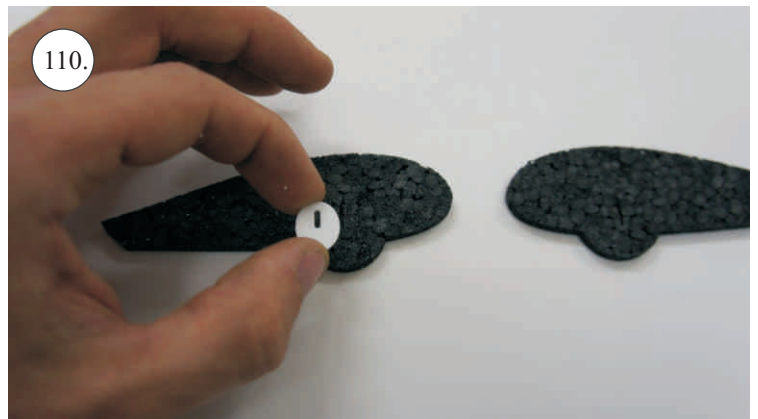

## Dále budete potřebovat:

- \* skalpel
- \* křížový šroubovák
- \* plochý šroubovák
- \* malé kleště
- \* CA lepidlo střední + řidké, aktivátor
- \* pravítko
- \* smirkový papír 100-500
- \* nit

Přejeme Vám mnoho šťastně nalétaných hodin s modelem Edge V3.