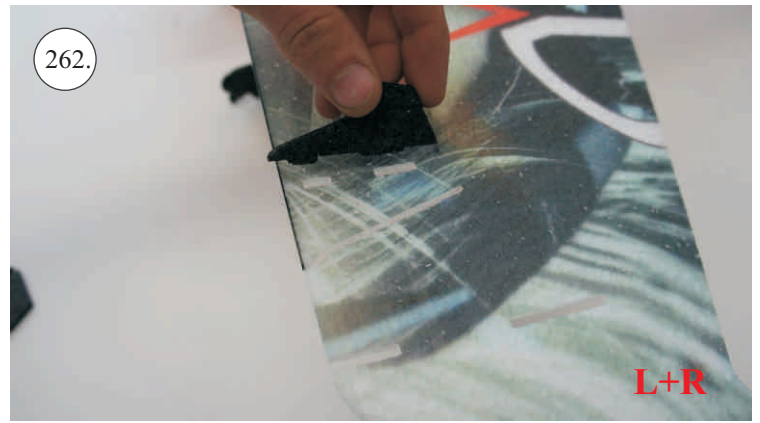

## Dále budete potřebovat:

- \* skalpel
- \* křížový šroubovák
- \* plochý šroubovák
- \* malé kleště
- \* CA lepidlo střední + řidké, aktivátor
- \* pravítko
- \* smirkový papír 100-500
- \* nit

Přejeme Vám mnoho šťastně nalétaných hodin s modelem Edge V3.