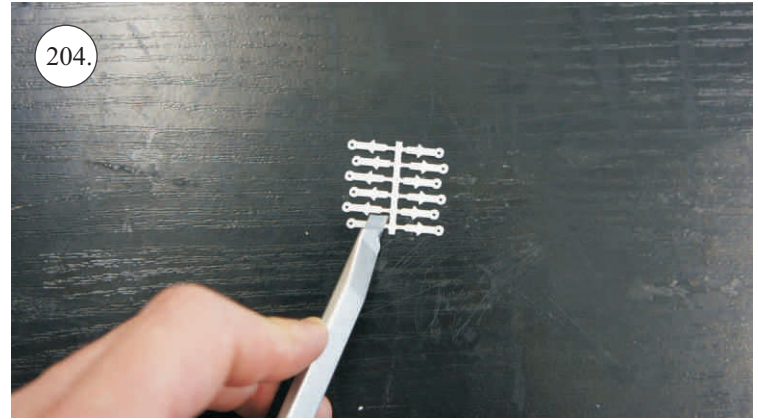

## Dále budete potřebovat:

- \* skalpel
- \* křížový šroubovák
- \* plochý šroubovák
- \* malé kleště
- \* CA lepidlo střední + řidké, aktivátor
- \* pravítko
- \* smirkový papír 100-500
- \* nit

Přejeme Vám mnoho šťastně nalétaných hodin s modelem Edge V3.