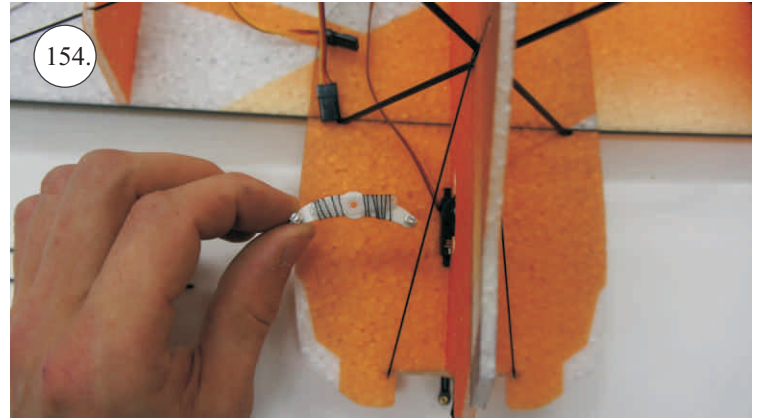

## Dále budete potřebovat:

- \* skalpel
- \* křížový šroubovák
- \* plochý šroubovák
- \* malé kleště
- \* CA lepidlo střední + řidké, aktivátor
- \* pravítko
- \* smirkový papír 100-500
- \* nit

Přejeme Vám mnoho šťastně nalétaných hodin s modelem Edge V3.