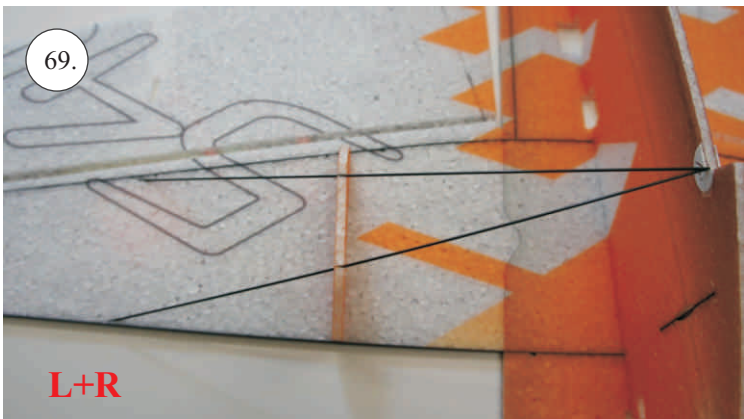

## Dále budete potřebovat:

- \* skalpel
- \* křížový šroubovák
- \* plochý šroubovák
- \* malé kleště
- \* CA lepidlo střední + řidké, aktivátor
- \* pravítko
- \* smirkový papír 100-500
- \* nit

Přejeme Vám mnoho šťastně nalétaných hodin s modelem Edge V3.