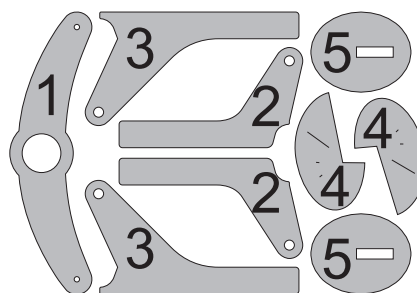

Dále budete potřebovat:

- skalpel
- křížový šroubovák
- plochý šroubovák
- malé kleště
- CA lepidlo střední + řidké, aktivátor
- pravítko
- smirkový papír 100-500
- nit