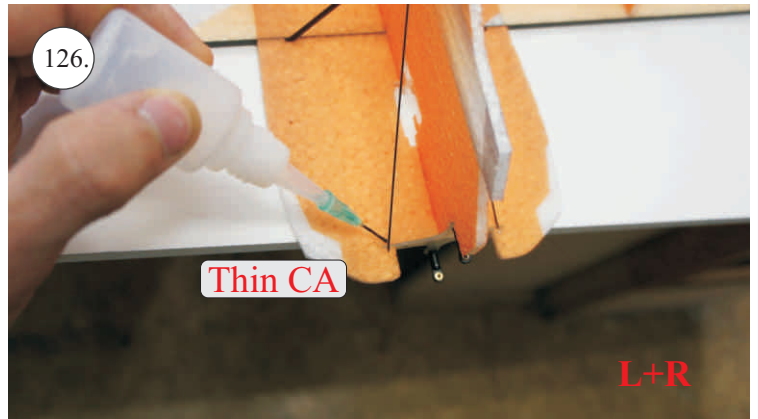

## Dále budete potřebovat:

- \* skalpel
- \* křížový šroubovák
- \* plochý šroubovák
- \* malé kleště
- \* CA lepidlo střední + řidké, aktivátor
- \* pravítko
- \* smirkový papír 100-500
- \* nit

Přejeme Vám mnoho šťastně nalétaných hodin s modelem Edge V3.