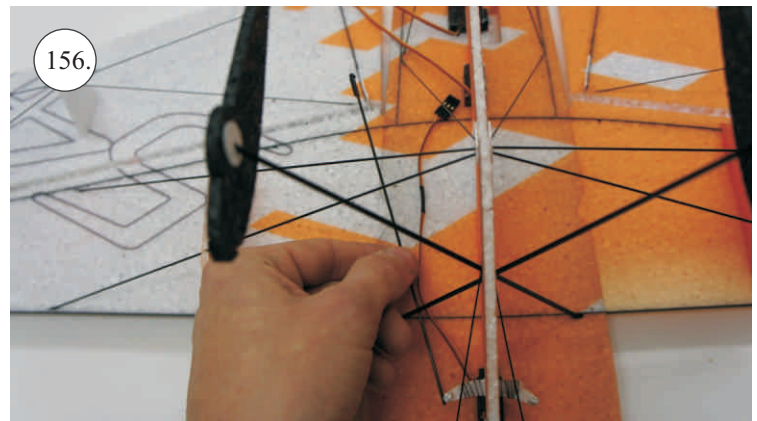

## Dále budete potřebovat:

- \* skalpel
- \* křížový šroubovák
- \* plochý šroubovák
- \* malé kleště
- \* CA lepidlo střední + řidké, aktivátor
- \* pravítko
- \* smirkový papír 100-500
- \* nit

Přejeme Vám mnoho šťastně nalétaných hodin s modelem Edge V3.