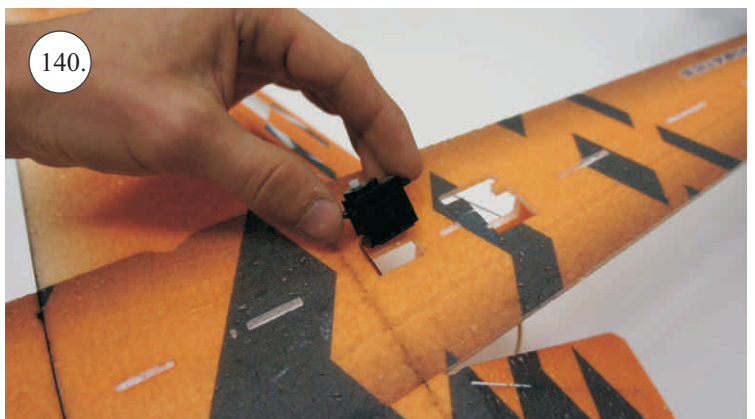

## Dále budete potřebovat:

- \* skalpel
- \* křížový šroubovák
- \* plochý šroubovák
- \* malé kleště
- \* CA lepidlo střední + řidké, aktivátor
- \* pravítko
- \* smirkový papír 100-500
- \* nit

Přejeme Vám mnoho šťastně nalétaných hodin s modelem Edge V3.