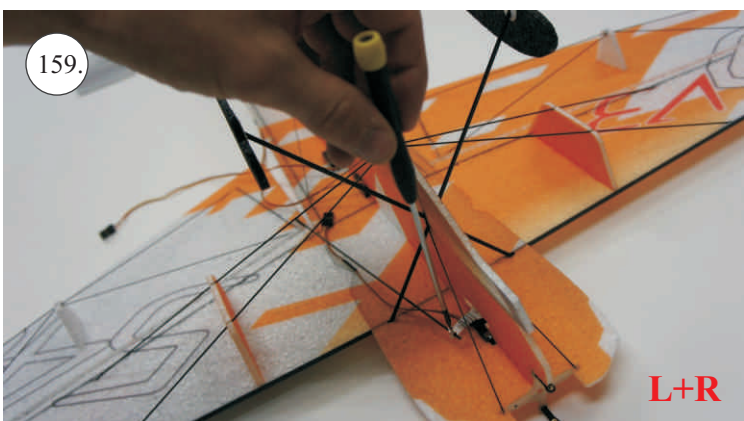

## Dále budete potřebovat:

- \* skalpel
- \* křížový šroubovák
- \* plochý šroubovák
- \* malé kleště
- \* CA lepidlo střední + řidké, aktivátor
- \* pravítko
- \* smirkový papír 100-500
- \* nit

Přejeme Vám mnoho šťastně nalétaných hodin s modelem Edge V3.