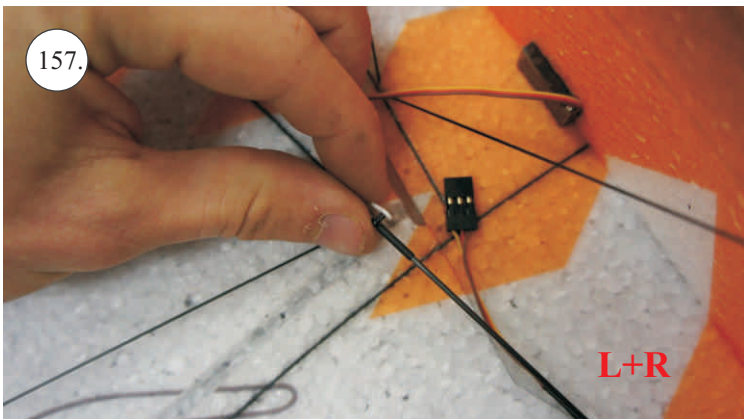

## Dále budete potřebovat:

- \* skalpel
- \* křížový šroubovák
- \* plochý šroubovák
- \* malé kleště
- \* CA lepidlo střední + řidké, aktivátor
- \* pravítko
- \* smirkový papír 100-500
- \* nit

Přejeme Vám mnoho šťastně nalétaných hodin s modelem Edge V3.