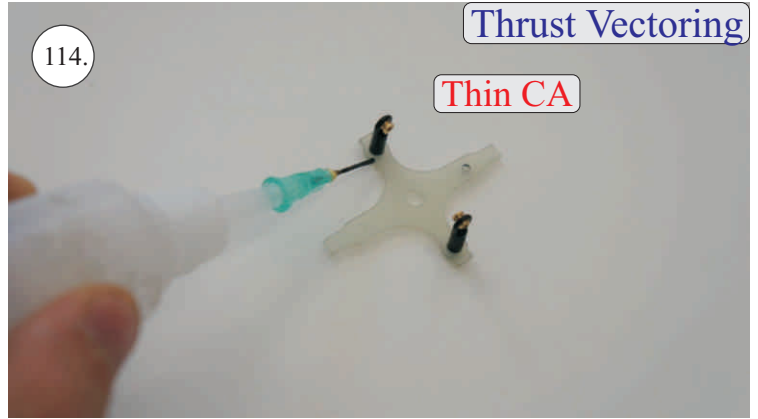

## Dále budete potřebovat:

- \* skalpel
- \* křížový šroubovák
- \* plochý šroubovák
- \* malé kleště
- \* CA lepidlo střední + řidké, aktivátor
- \* pravítko
- \* smirkový papír 100-500
- \* nit

Přejeme Vám mnoho šťastně nalétaných hodin s modelem Edge V3.