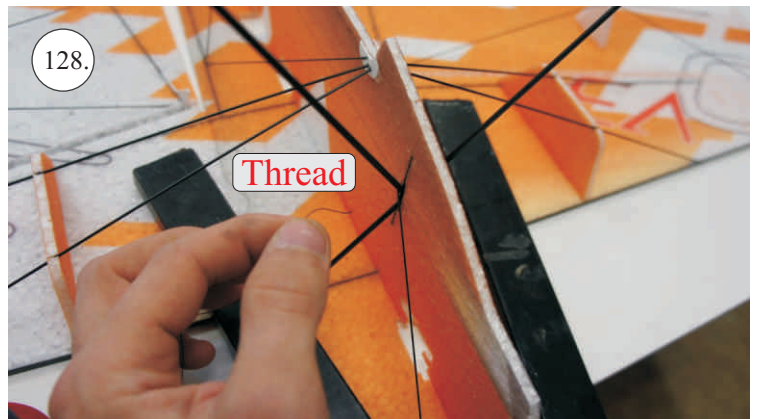

## Dále budete potřebovat:

- \* skalpel
- \* křížový šroubovák
- \* plochý šroubovák
- \* malé kleště
- \* CA lepidlo střední + řidké, aktivátor
- \* pravítko
- \* smirkový papír 100-500
- \* nit

Přejeme Vám mnoho šťastně nalétaných hodin s modelem Edge V3.