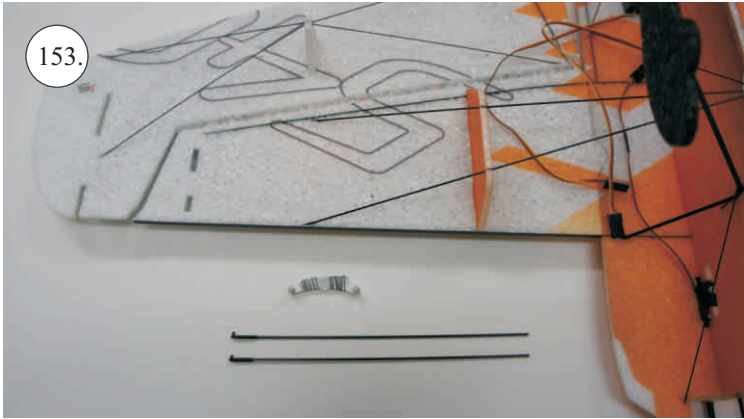

## Dále budete potřebovat:

- \* skalpel
- \* křížový šroubovák
- \* plochý šroubovák
- \* malé kleště
- \* CA lepidlo střední + řidké, aktivátor
- \* pravítko
- \* smirkový papír 100-500
- \* nit

Přejeme Vám mnoho šťastně nalétaných hodin s modelem Edge V3.