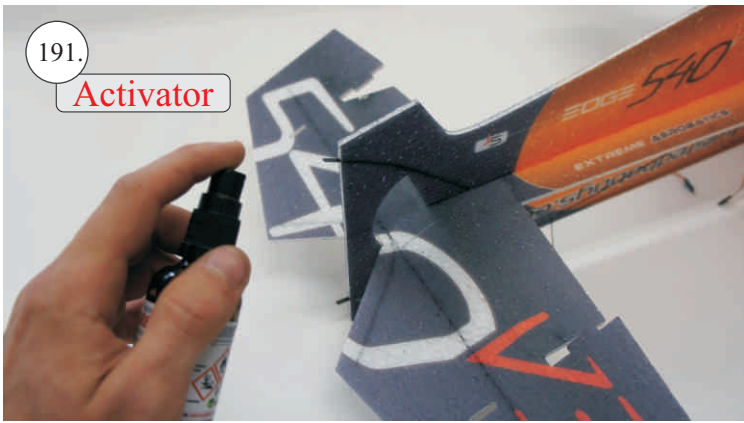

## Dále budete potřebovat:

- \* skalpel
- \* křížový šroubovák
- \* plochý šroubovák
- \* malé kleště
- \* CA lepidlo střední + řidké, aktivátor
- \* pravítko
- \* smirkový papír 100-500
- \* nit

Přejeme Vám mnoho šťastně nalétaných hodin s modelem Edge V3.