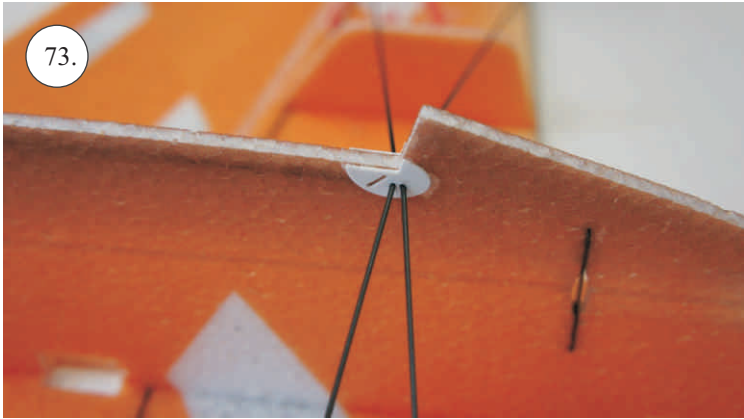

## Dále budete potřebovat:

- \* skalpel
- \* křížový šroubovák
- \* plochý šroubovák
- \* malé kleště
- \* CA lepidlo střední + řidké, aktivátor
- \* pravítko
- \* smirkový papír 100-500
- \* nit

Přejeme Vám mnoho šťastně nalétaných hodin s modelem Edge V3.