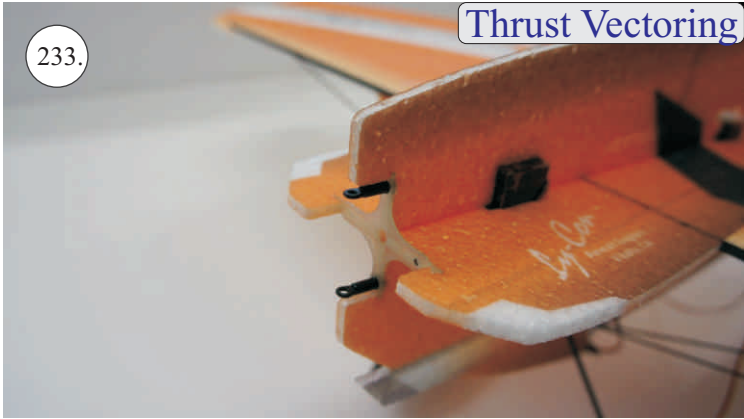

## Dále budete potřebovat:

- \* skalpel
- \* křížový šroubovák
- \* plochý šroubovák
- \* malé kleště
- \* CA lepidlo střední + řidké, aktivátor
- \* pravítko
- \* smirkový papír 100-500
- \* nit

Přejeme Vám mnoho šťastně nalétaných hodin s modelem Edge V3.