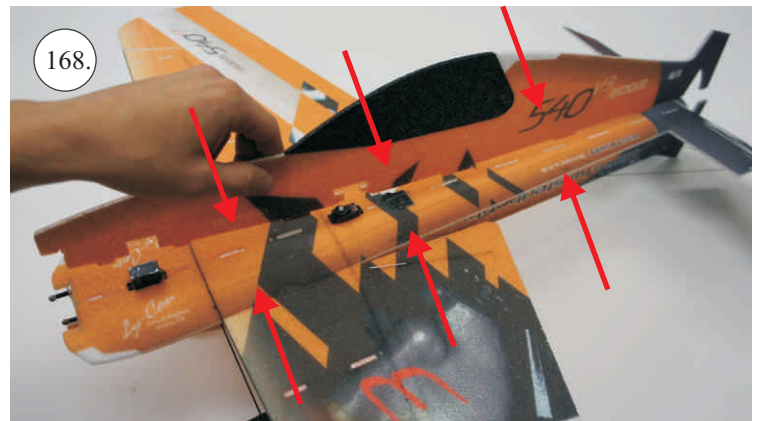

## Plastový rámeček:

1. Páka serva křidélek
2. Páka Vop, Sop
3. Páka křidélek
4. Zesílení vzpěr křídel
5. Držák bačkůrek

## Dále budete potřebovat:

- \* skalpel
- \* křížový šroubovák
- \* plochý šroubovák
- \* malé kleště
- \* CA lepidlo střední + řidké, aktivátor
- \* pravítko
- \* smirkový papír 100-500
- \* nit

Přejeme Vám mnoho šťastně nalétaných hodin s modelem Edge V3.