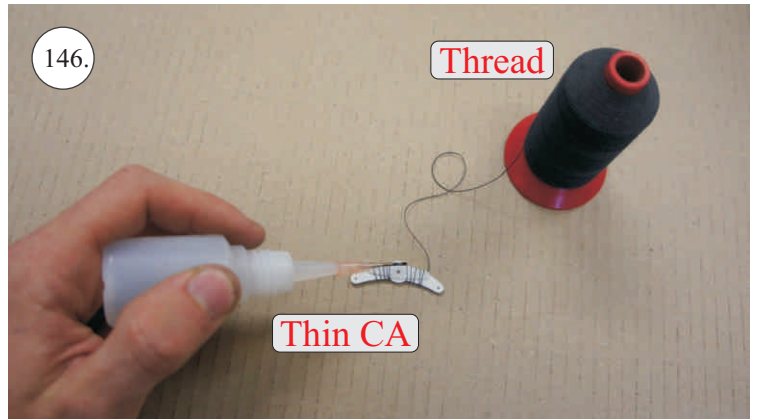

## Dále budete potřebovat:

- \* skalpel
- \* křížový šroubovák
- \* plochý šroubovák
- \* malé kleště
- \* CA lepidlo střední + řidké, aktivátor
- \* pravítko
- \* smirkový papír 100-500
- \* nit

Přejeme Vám mnoho šťastně nalétaných hodin s modelem Edge V3.