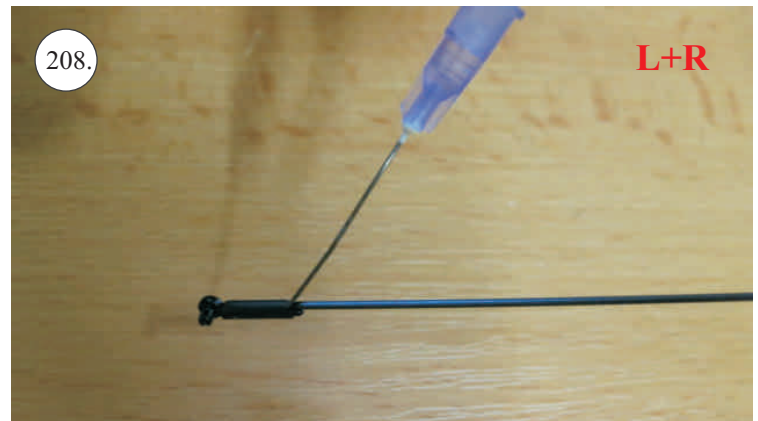

## Dále budete potřebovat:

- \* skalpel
- \* křížový šroubovák
- \* plochý šroubovák
- \* malé kleště
- \* CA lepidlo střední + řidké, aktivátor
- \* pravítko
- \* smirkový papír 100-500
- \* nit

Přejeme Vám mnoho šťastně nalétaných hodin s modelem Edge V3.