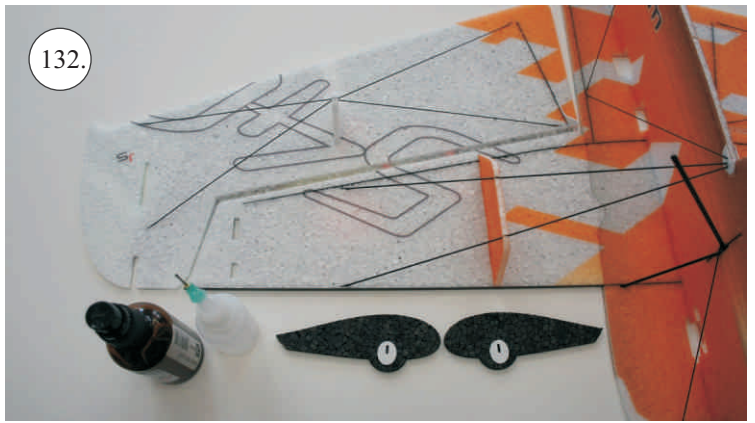

## Dále budete potřebovat:

- \* skalpel
- \* křížový šroubovák
- \* plochý šroubovák
- \* malé kleště
- \* CA lepidlo střední + řidké, aktivátor
- \* pravítko
- \* smirkový papír 100-500
- \* nit

Přejeme Vám mnoho šťastně nalétaných hodin s modelem Edge V3.