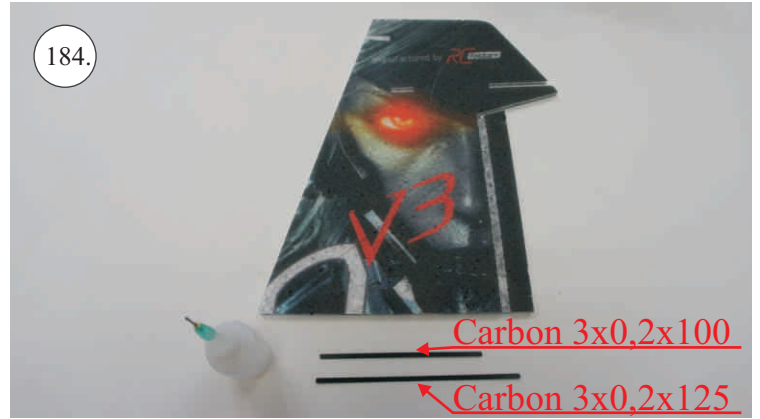

## Dále budete potřebovat:

- \* skalpel
- \* křížový šroubovák
- \* plochý šroubovák
- \* malé kleště
- \* CA lepidlo střední + řidké, aktivátor
- \* pravítko
- \* smirkový papír 100-500
- \* nit

Přejeme Vám mnoho šťastně nalétaných hodin s modelem Edge V3.