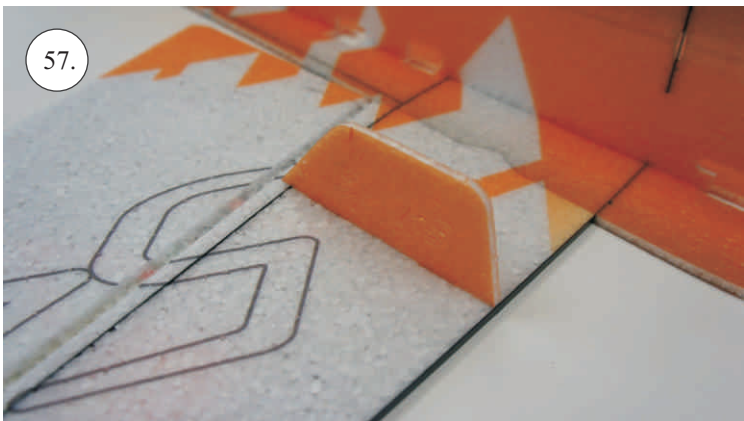

## Dále budete potřebovat:

- \* skalpel
- \* křížový šroubovák
- \* plochý šroubovák
- \* malé kleště
- \* CA lepidlo střední + řidké, aktivátor
- \* pravítko
- \* smirkový papír 100-500
- \* nit

Přejeme Vám mnoho šťastně nalétaných hodin s modelem Edge V3.