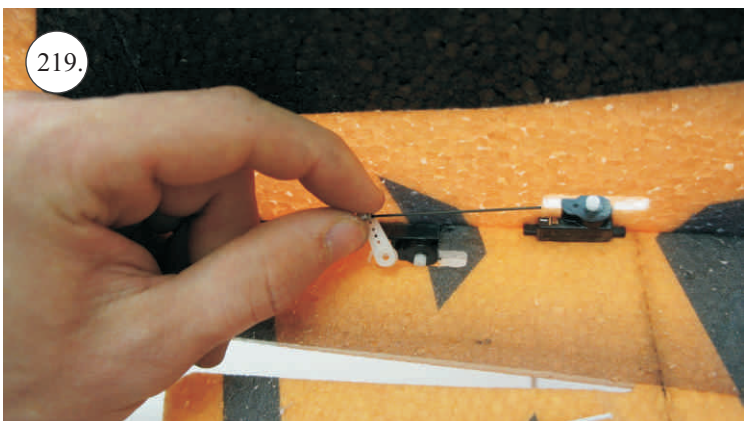

## Dále budete potřebovat:

- \* skalpel
- \* křížový šroubovák
- \* plochý šroubovák
- \* malé kleště
- \* CA lepidlo střední + řidké, aktivátor
- \* pravítko
- \* smirkový papír 100-500
- \* nit

Přejeme Vám mnoho šťastně nalétaných hodin s modelem Edge V3.