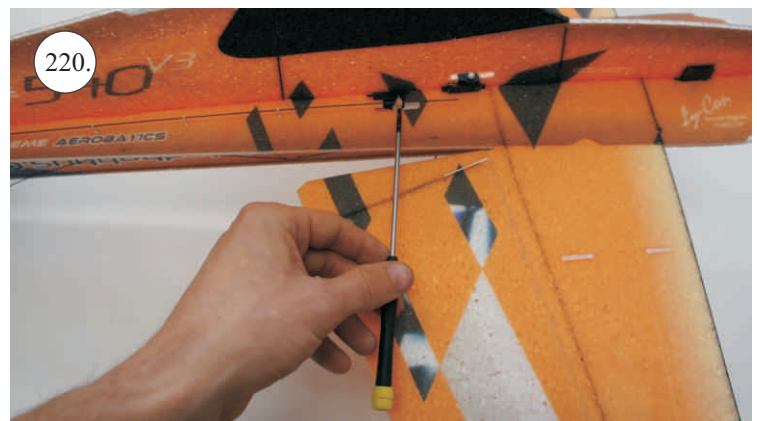

## Dále budete potřebovat:

- \* skalpel
- \* křížový šroubovák
- \* plochý šroubovák
- \* malé kleště
- \* CA lepidlo střední + řidké, aktivátor
- \* pravítko
- \* smirkový papír 100-500
- \* nit

Přejeme Vám mnoho šťastně nalétaných hodin s modelem Edge V3.