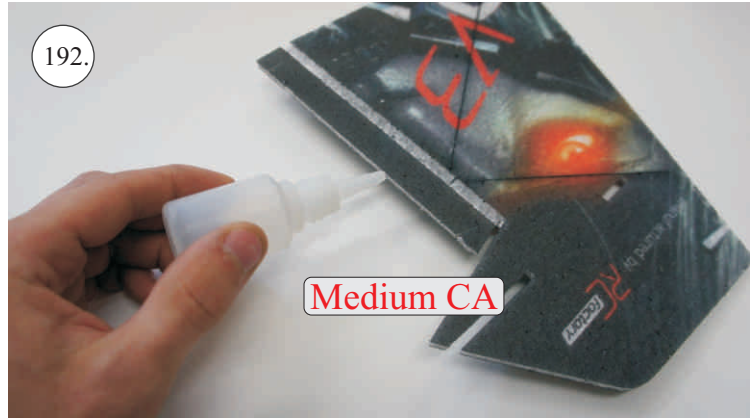

## Dále budete potřebovat:

- \* skalpel
- \* křížový šroubovák
- \* plochý šroubovák
- \* malé kleště
- \* CA lepidlo střední + řidké, aktivátor
- \* pravítko
- \* smirkový papír 100-500
- \* nit

Přejeme Vám mnoho šťastně nalétaných hodin s modelem Edge V3.