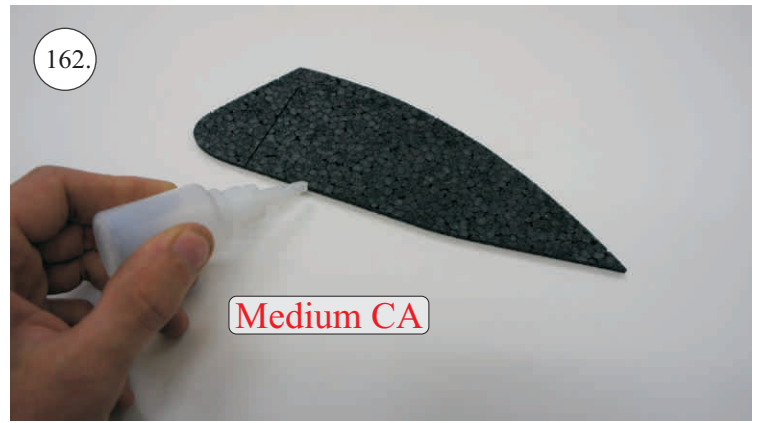

## Dále budete potřebovat:

- \* skalpel
- \* křížový šroubovák
- \* plochý šroubovák
- \* malé kleště
- \* CA lepidlo střední + řidké, aktivátor
- \* pravítko
- \* smirkový papír 100-500
- \* nit

Přejeme Vám mnoho šťastně nalétaných hodin s modelem Edge V3.