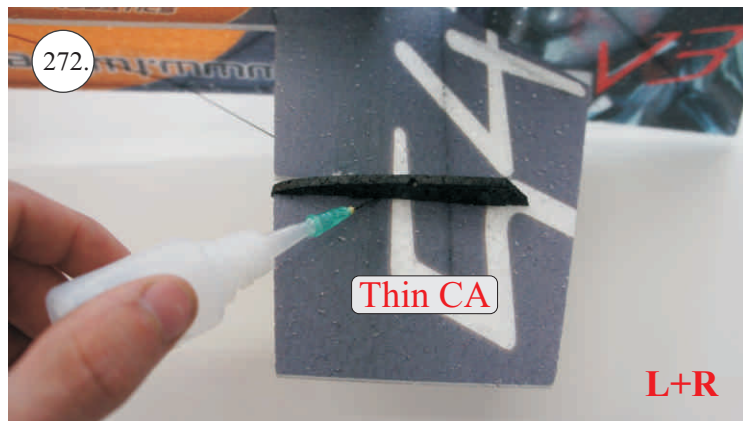

## Dále budete potřebovat:

- \* skalpel
- \* křížový šroubovák
- \* plochý šroubovák
- \* malé kleště
- \* CA lepidlo střední + řidké, aktivátor
- \* pravítko
- \* smirkový papír 100-500
- \* nit

Přejeme Vám mnoho šťastně nalétaných hodin s modelem Edge V3.