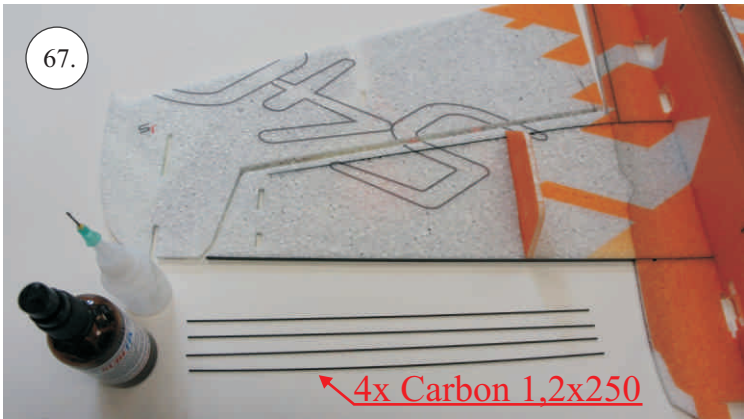

## Dále budete potřebovat:

- \* skalpel
- \* křížový šroubovák
- \* plochý šroubovák
- \* malé kleště
- \* CA lepidlo střední + řidké, aktivátor
- \* pravítko
- \* smirkový papír 100-500
- \* nit

Přejeme Vám mnoho šťastně nalétaných hodin s modelem Edge V3.