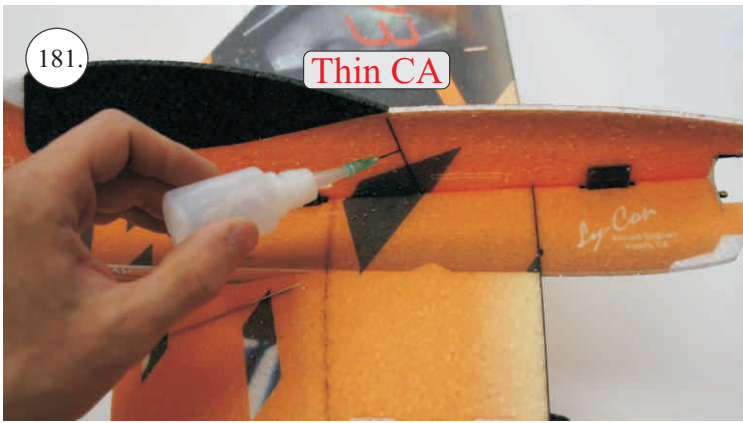

## Dále budete potřebovat:

- \* skalpel
- \* křížový šroubovák
- \* plochý šroubovák
- \* malé kleště
- \* CA lepidlo střední + řidké, aktivátor
- \* pravítko
- \* smirkový papír 100-500
- \* nit

Přejeme Vám mnoho šťastně nalétaných hodin s modelem Edge V3.