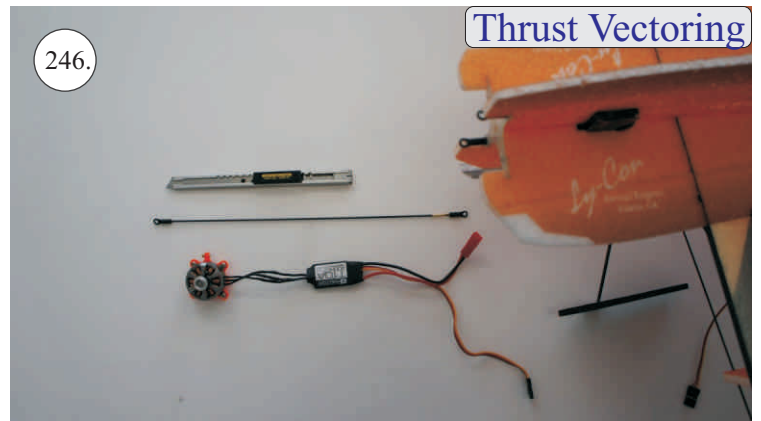

## Dále budete potřebovat:

- \* skalpel
- \* křížový šroubovák
- \* plochý šroubovák
- \* malé kleště
- \* CA lepidlo střední + řidké, aktivátor
- \* pravítko
- \* smirkový papír 100-500
- \* nit

Přejeme Vám mnoho šťastně nalétaných hodin s modelem Edge V3.