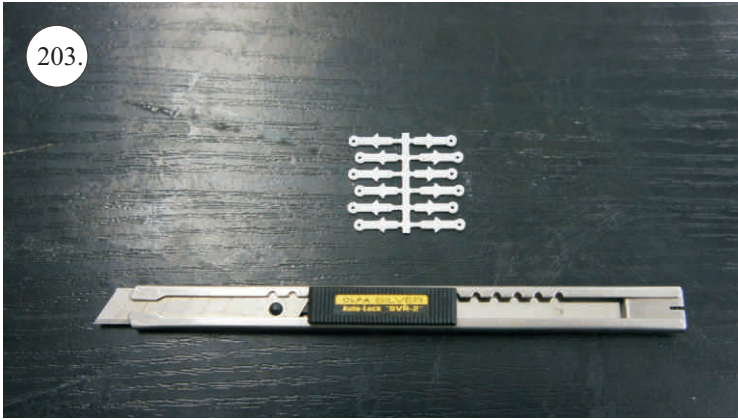

## Dále budete potřebovat:

- \* skalpel
- \* křížový šroubovák
- \* plochý šroubovák
- \* malé kleště
- \* CA lepidlo střední + řidké, aktivátor
- \* pravítko
- \* smirkový papír 100-500
- \* nit

Přejeme Vám mnoho šťastně nalétaných hodin s modelem Edge V3.