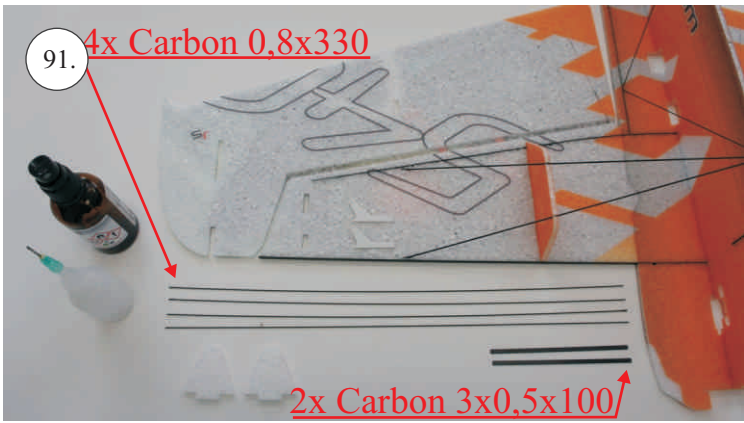

## Dále budete potřebovat:

- \* skalpel
- \* křížový šroubovák
- \* plochý šroubovák
- \* malé kleště
- \* CA lepidlo střední + řidké, aktivátor
- \* pravítko
- \* smirkový papír 100-500
- \* nit

Přejeme Vám mnoho šťastně nalétaných hodin s modelem Edge V3.