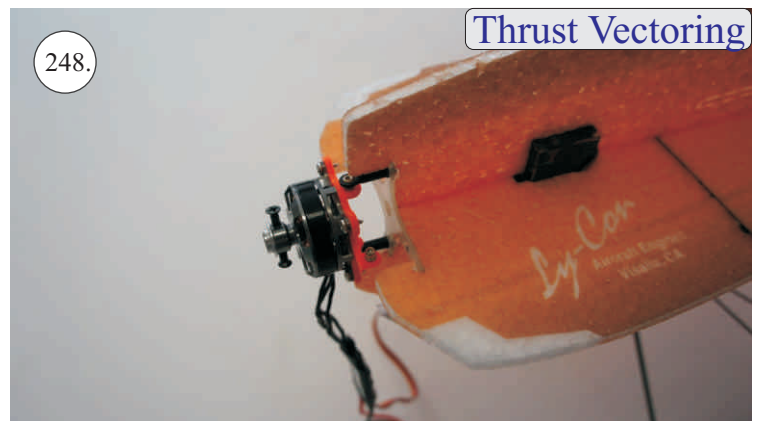

## Dále budete potřebovat:

- \* skalpel
- \* křížový šroubovák
- \* plochý šroubovák
- \* malé kleště
- \* CA lepidlo střední + řidké, aktivátor
- \* pravítko
- \* smirkový papír 100-500
- \* nit

Přejeme Vám mnoho šťastně nalétaných hodin s modelem Edge V3.