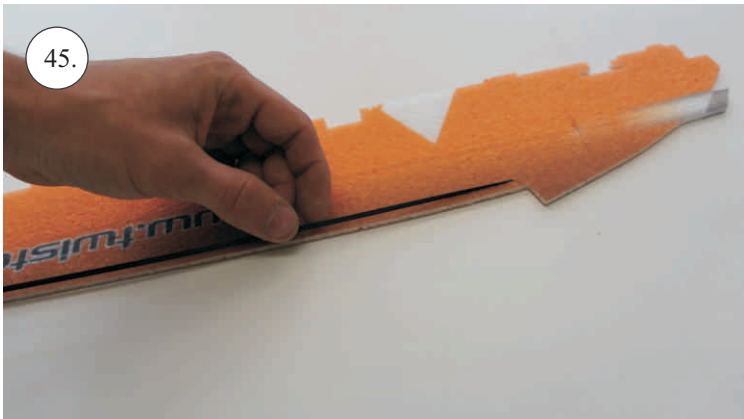

## Dále budete potřebovat:

- \* skalpel
- \* křížový šroubovák
- \* plochý šroubovák
- \* malé kleště
- \* CA lepidlo střední + řidké, aktivátor
- \* pravítko
- \* smirkový papír 100-500
- \* nit

Přejeme Vám mnoho šťastně nalétaných hodin s modelem Edge V3.