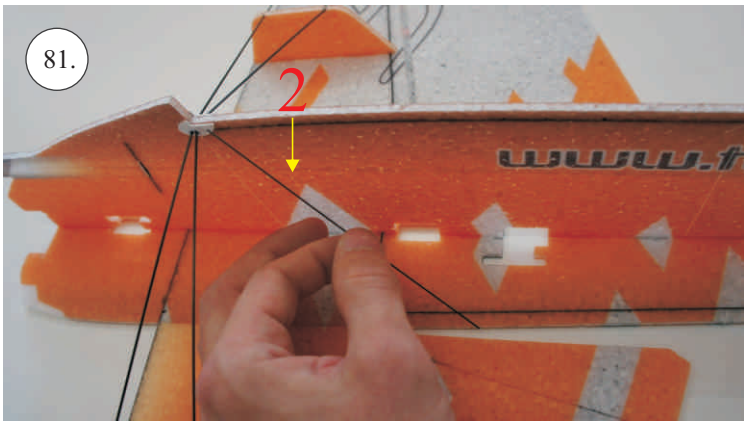

## Dále budete potřebovat:

- \* skalpel
- \* křížový šroubovák
- \* plochý šroubovák
- \* malé kleště
- \* CA lepidlo střední + řidké, aktivátor
- \* pravítko
- \* smirkový papír 100-500
- \* nit

Přejeme Vám mnoho šťastně nalétaných hodin s modelem Edge V3.