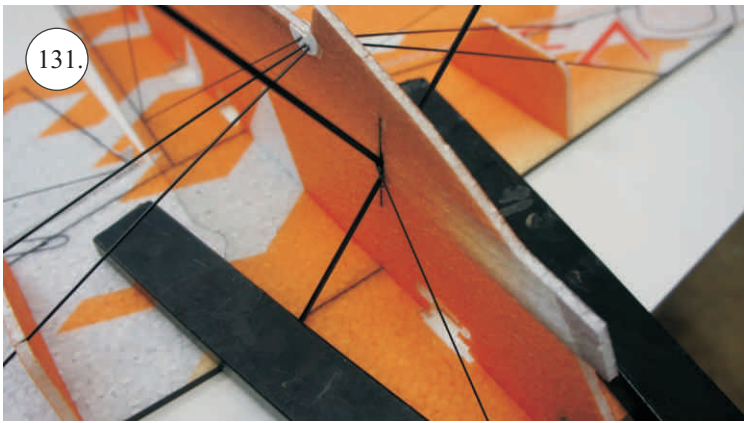

## Dále budete potřebovat:

- \* skalpel
- \* křížový šroubovák
- \* plochý šroubovák
- \* malé kleště
- \* CA lepidlo střední + řidké, aktivátor
- \* pravítko
- \* smirkový papír 100-500
- \* nit

Přejeme Vám mnoho šťastně nalétaných hodin s modelem Edge V3.