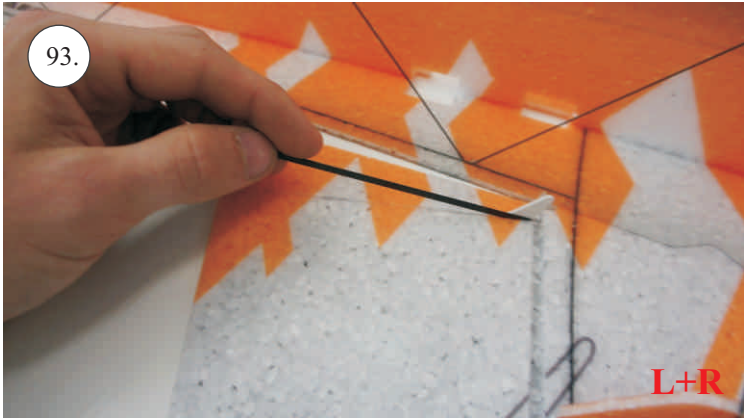

## Dále budete potřebovat:

- \* skalpel
- \* křížový šroubovák
- \* plochý šroubovák
- \* malé kleště
- \* CA lepidlo střední + řidké, aktivátor
- \* pravítko
- \* smirkový papír 100-500
- \* nit

Přejeme Vám mnoho šťastně nalétaných hodin s modelem Edge V3.