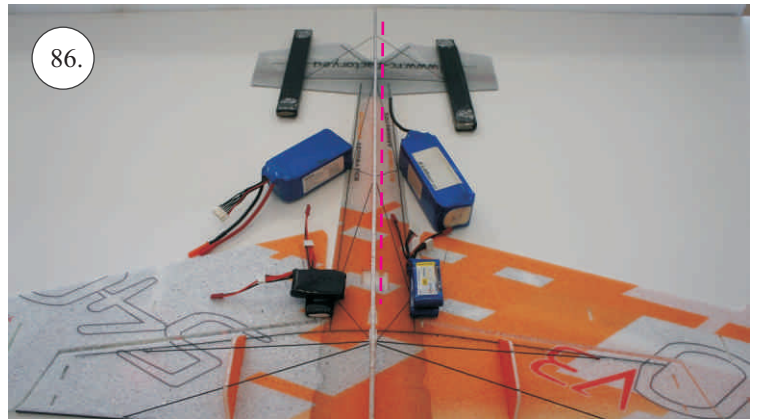

## Dále budete potřebovat:

- \* skalpel
- \* křížový šroubovák
- \* plochý šroubovák
- \* malé kleště
- \* CA lepidlo střední + řidké, aktivátor
- \* pravítko
- \* smirkový papír 100-500
- \* nit

Přejeme Vám mnoho šťastně nalétaných hodin s modelem Edge V3.