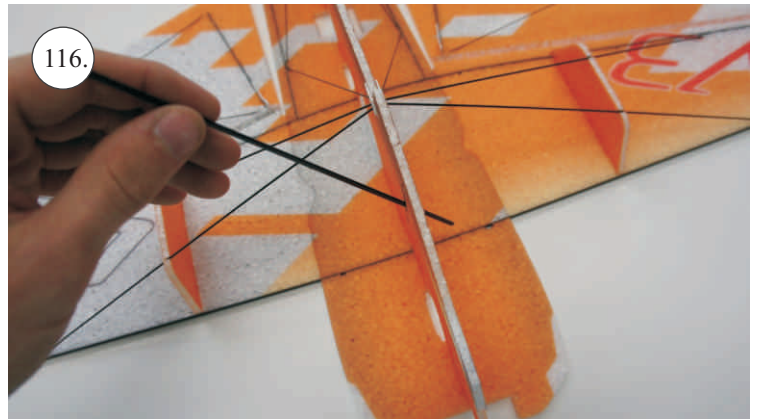

## Dále budete potřebovat:

- \* skalpel
- \* křížový šroubovák
- \* plochý šroubovák
- \* malé kleště
- \* CA lepidlo střední + řidké, aktivátor
- \* pravítko
- \* smirkový papír 100-500
- \* nit

Přejeme Vám mnoho šťastně nalétaných hodin s modelem Edge V3.