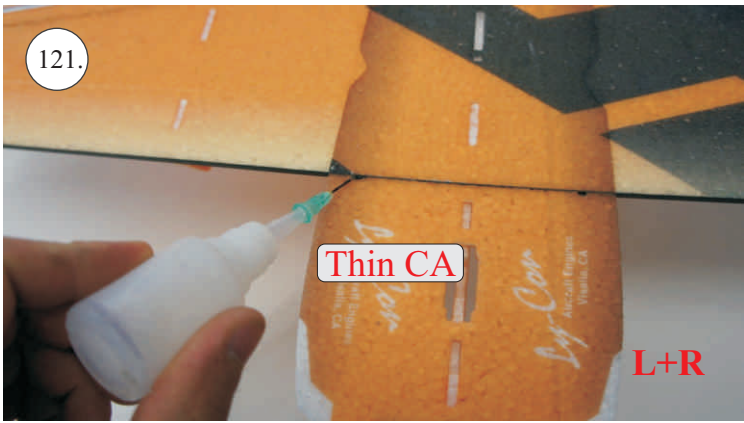

## Dále budete potřebovat:

- \* skalpel
- \* křížový šroubovák
- \* plochý šroubovák
- \* malé kleště
- \* CA lepidlo střední + řidké, aktivátor
- \* pravítko
- \* smirkový papír 100-500
- \* nit

Přejeme Vám mnoho šťastně nalétaných hodin s modelem Edge V3.