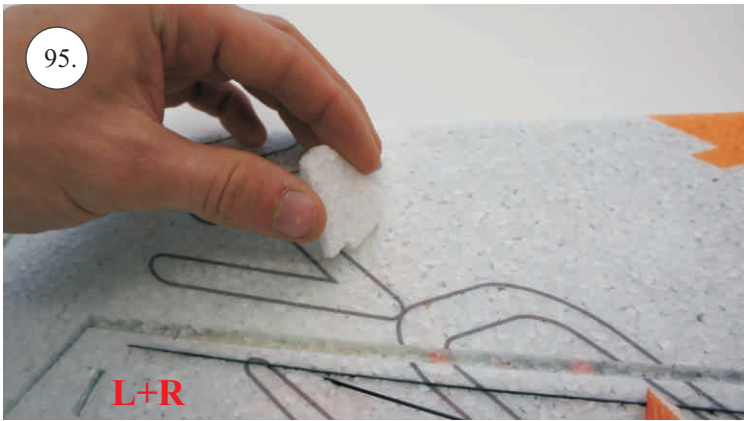

## Dále budete potřebovat:

- \* skalpel
- \* křížový šroubovák
- \* plochý šroubovák
- \* malé kleště
- \* CA lepidlo střední + řidké, aktivátor
- \* pravítko
- \* smirkový papír 100-500
- \* nit

Přejeme Vám mnoho šťastně nalétaných hodin s modelem Edge V3.