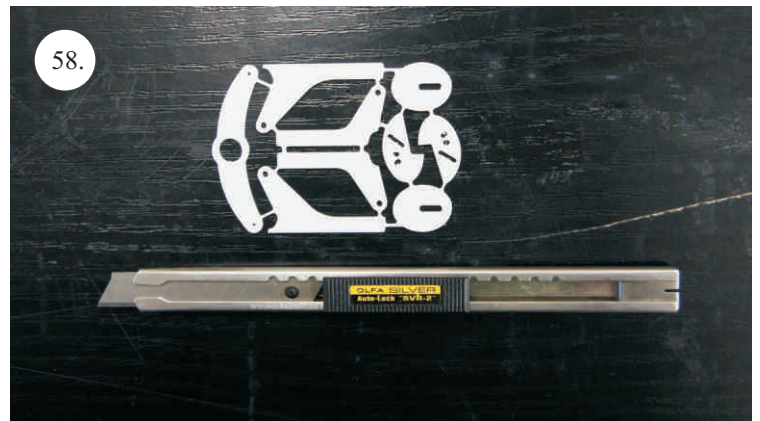

## Dále budete potřebovat:

- \* skalpel
- \* křížový šroubovák
- \* plochý šroubovák
- \* malé kleště
- \* CA lepidlo střední + řidké, aktivátor
- \* pravítko
- \* smirkový papír 100-500
- \* nit

Přejeme Vám mnoho šťastně nalétaných hodin s modelem Edge V3.