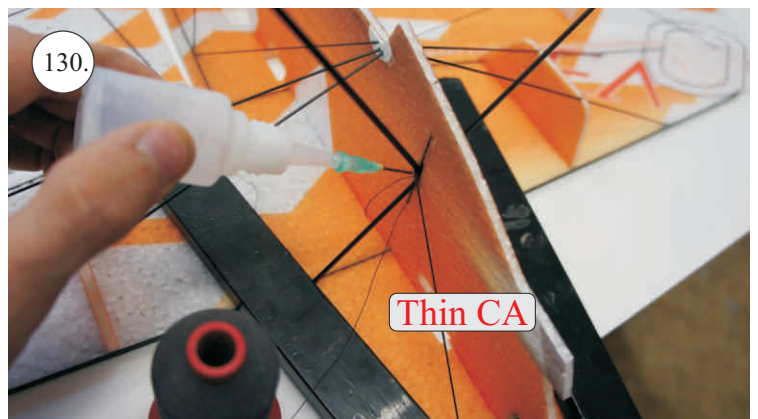

## Dále budete potřebovat:

- \* skalpel
- \* křížový šroubovák
- \* plochý šroubovák
- \* malé kleště
- \* CA lepidlo střední + řidké, aktivátor
- \* pravítko
- \* smirkový papír 100-500
- \* nit

Přejeme Vám mnoho šťastně nalétaných hodin s modelem Edge V3.