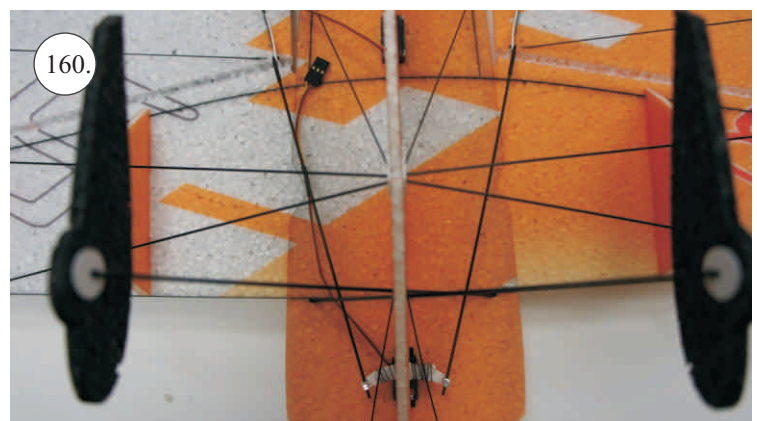

## Dále budete potřebovat:

- \* skalpel
- \* křížový šroubovák
- \* plochý šroubovák
- \* malé kleště
- \* CA lepidlo střední + řidké, aktivátor
- \* pravítko
- \* smirkový papír 100-500
- \* nit

Přejeme Vám mnoho šťastně nalétaných hodin s modelem Edge V3.