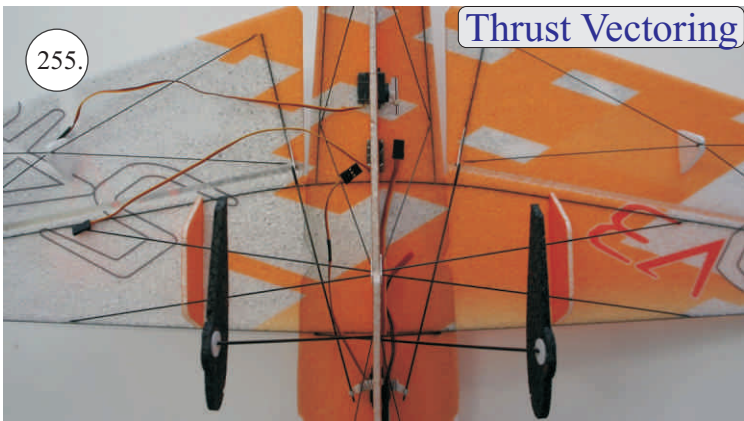

## Plastový rámeček:

1. Páka serva křidélek
2. Páka Vop, Sop
3. Páka křidélek
4. Zesílení vzpěr křídel
5. Držák bačkůrek

## Dále budete potřebovat:

- \* skalpel
- \* křížový šroubovák
- \* plochý šroubovák
- \* malé kleště
- \* CA lepidlo střední + řidké, aktivátor
- \* pravítko
- \* smirkový papír 100-500
- \* nit

Přejeme Vám mnoho šťastně nalétaných hodin s modelem Edge V3.