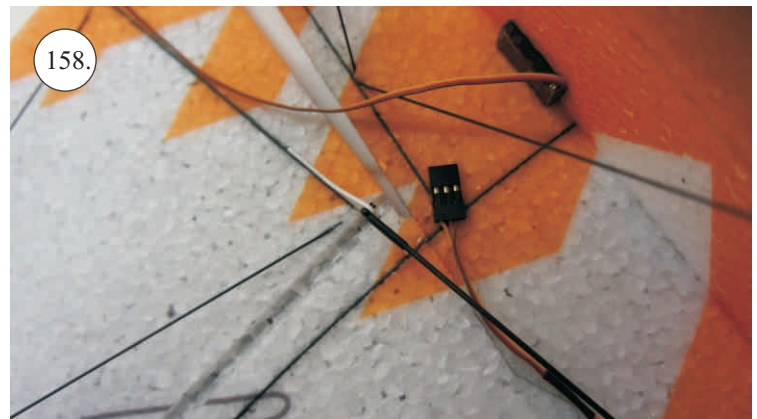

## Dále budete potřebovat:

- \* skalpel
- \* křížový šroubovák
- \* plochý šroubovák
- \* malé kleště
- \* CA lepidlo střední + řidké, aktivátor
- \* pravítko
- \* smirkový papír 100-500
- \* nit

Přejeme Vám mnoho šťastně nalétaných hodin s modelem Edge V3.