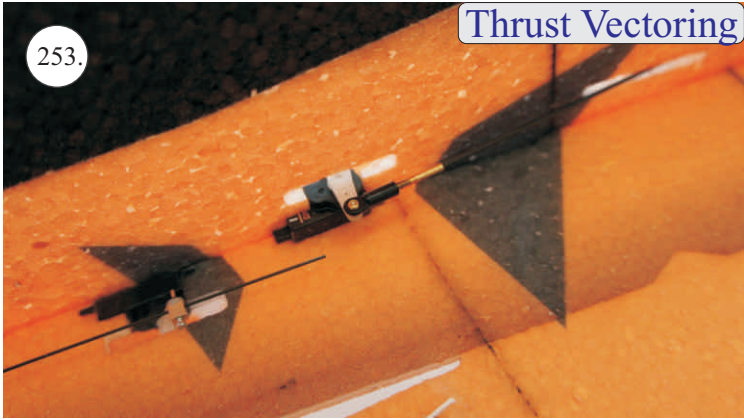

## Dále budete potřebovat:

- \* skalpel
- \* křížový šroubovák
- \* plochý šroubovák
- \* malé kleště
- \* CA lepidlo střední + řidké, aktivátor
- \* pravítko
- \* smirkový papír 100-500
- \* nit

Přejeme Vám mnoho šťastně nalétaných hodin s modelem Edge V3.