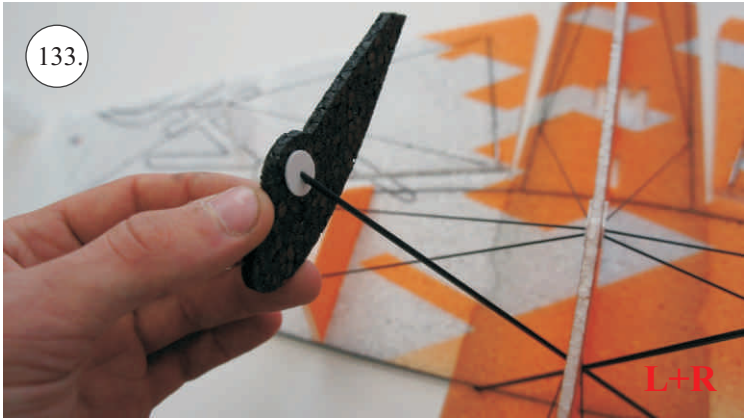

## Dále budete potřebovat:

- \* skalpel
- \* křížový šroubovák
- \* plochý šroubovák
- \* malé kleště
- \* CA lepidlo střední + řidké, aktivátor
- \* pravítko
- \* smirkový papír 100-500
- \* nit

Přejeme Vám mnoho šťastně nalétaných hodin s modelem Edge V3.