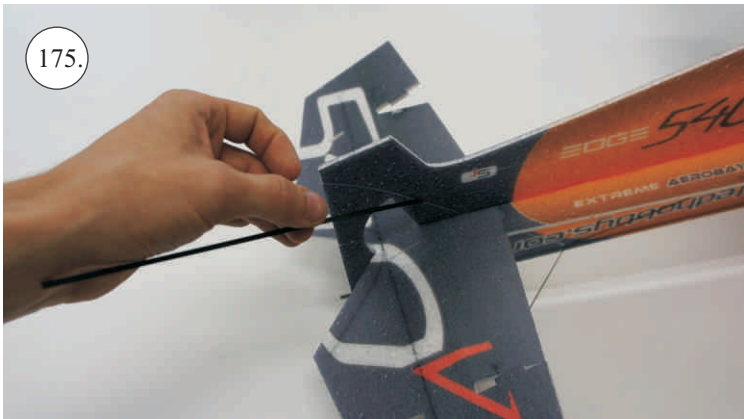

## Dále budete potřebovat:

- \* skalpel
- \* křížový šroubovák
- \* plochý šroubovák
- \* malé kleště
- \* CA lepidlo střední + řidké, aktivátor
- \* pravítko
- \* smirkový papír 100-500
- \* nit

Přejeme Vám mnoho šťastně nalétaných hodin s modelem Edge V3.