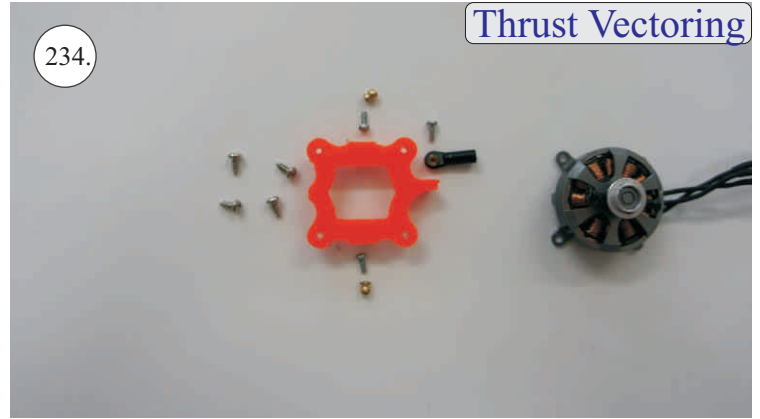

## Dále budete potřebovat:

- \* skalpel
- \* křížový šroubovák
- \* plochý šroubovák
- \* malé kleště
- \* CA lepidlo střední + řidké, aktivátor
- \* pravítko
- \* smirkový papír 100-500
- \* nit

Přejeme Vám mnoho šťastně nalétaných hodin s modelem Edge V3.