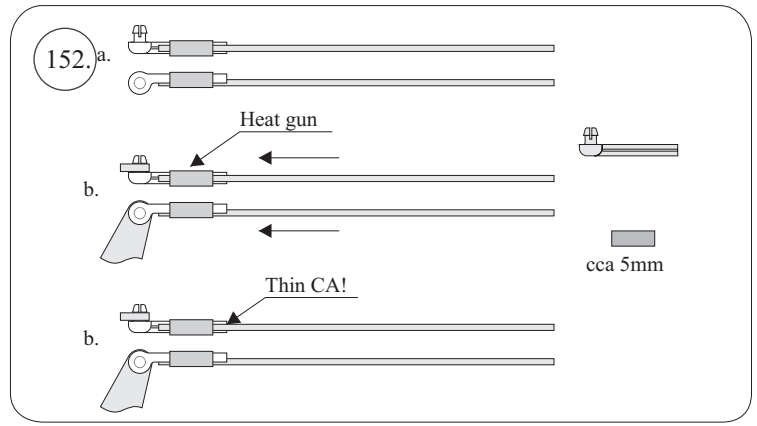

## Dále budete potřebovat:

- \* skalpel
- \* křížový šroubovák
- \* plochý šroubovák
- \* malé kleště
- \* CA lepidlo střední + řidké, aktivátor
- \* pravítko
- \* smirkový papír 100-500
- \* nit

Přejeme Vám mnoho šťastně nalétaných hodin s modelem Edge V3.