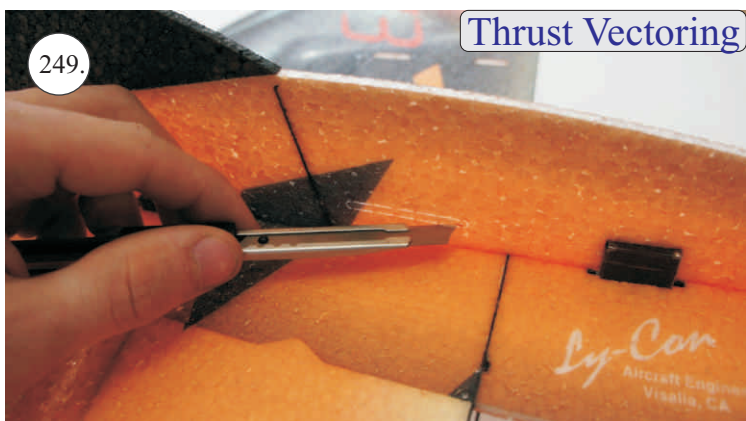

## Dále budete potřebovat:

- \* skalpel
- \* křížový šroubovák
- \* plochý šroubovák
- \* malé kleště
- \* CA lepidlo střední + řidké, aktivátor
- \* pravítko
- \* smirkový papír 100-500
- \* nit

Přejeme Vám mnoho šťastně nalétaných hodin s modelem Edge V3.