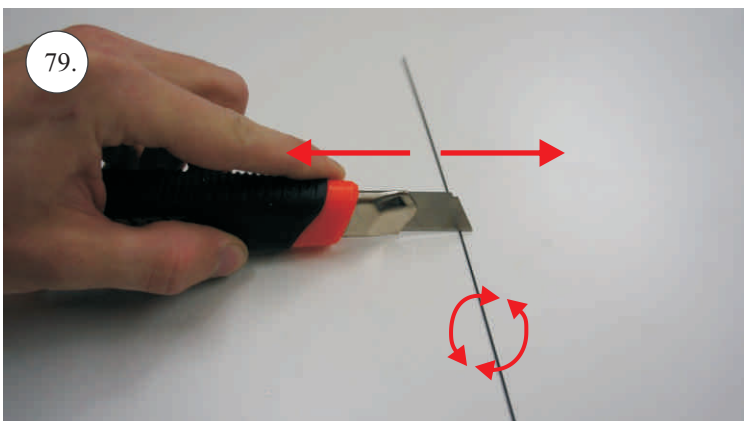

## Dále budete potřebovat:

- \* skalpel
- \* křížový šroubovák
- \* plochý šroubovák
- \* malé kleště
- \* CA lepidlo střední + řidké, aktivátor
- \* pravítko
- \* smirkový papír 100-500
- \* nit

Přejeme Vám mnoho šťastně nalétaných hodin s modelem Edge V3.