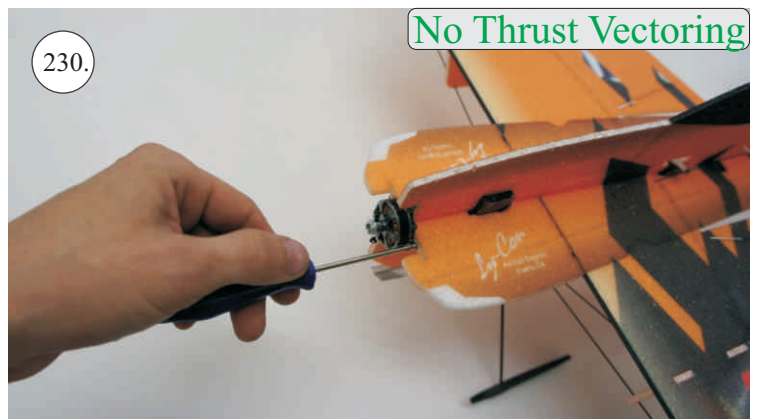

## Dále budete potřebovat:

- \* skalpel
- \* křížový šroubovák
- \* plochý šroubovák
- \* malé kleště
- \* CA lepidlo střední + řidké, aktivátor
- \* pravítko
- \* smirkový papír 100-500
- \* nit

Přejeme Vám mnoho šťastně nalétaných hodin s modelem Edge V3.