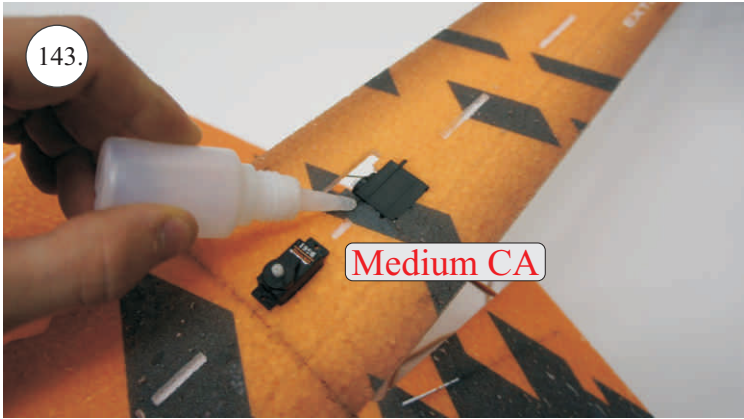

## Dále budete potřebovat:

- \* skalpel
- \* křížový šroubovák
- \* plochý šroubovák
- \* malé kleště
- \* CA lepidlo střední + řidké, aktivátor
- \* pravítko
- \* smirkový papír 100-500
- \* nit

Přejeme Vám mnoho šťastně nalétaných hodin s modelem Edge V3.