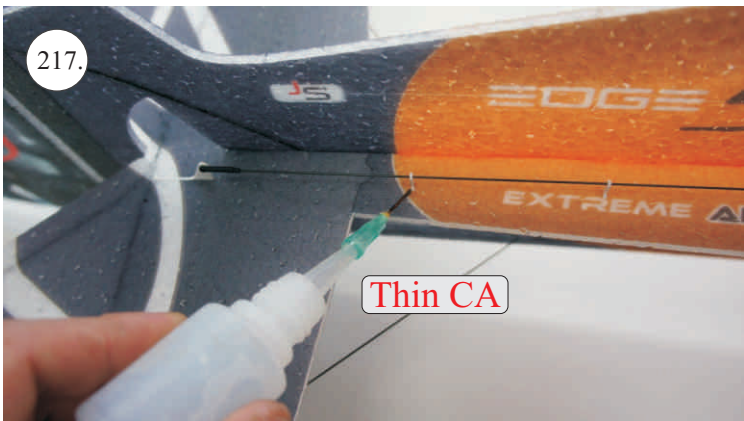

## Dále budete potřebovat:

- \* skalpel
- \* křížový šroubovák
- \* plochý šroubovák
- \* malé kleště
- \* CA lepidlo střední + řidké, aktivátor
- \* pravítko
- \* smirkový papír 100-500
- \* nit

Přejeme Vám mnoho šťastně nalétaných hodin s modelem Edge V3.