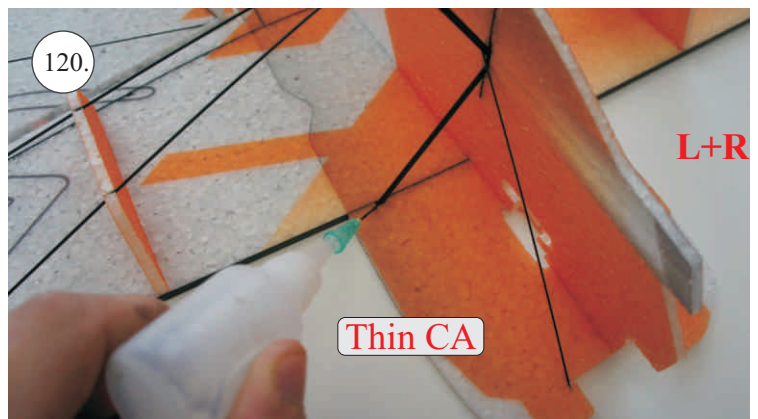

## Dále budete potřebovat:

- \* skalpel
- \* křížový šroubovák
- \* plochý šroubovák
- \* malé kleště
- \* CA lepidlo střední + řidké, aktivátor
- \* pravítko
- \* smirkový papír 100-500
- \* nit

Přejeme Vám mnoho šťastně nalétaných hodin s modelem Edge V3.