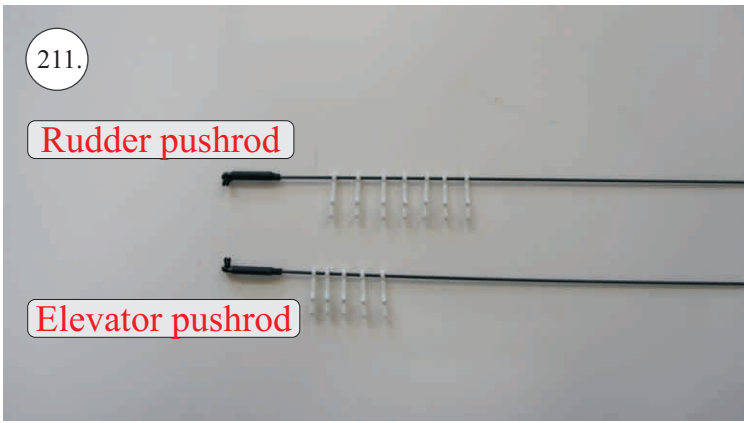

## Dále budete potřebovat:

- \* skalpel
- \* křížový šroubovák
- \* plochý šroubovák
- \* malé kleště
- \* CA lepidlo střední + řidké, aktivátor
- \* pravítko
- \* smirkový papír 100-500
- \* nit

Přejeme Vám mnoho šťastně nalétaných hodin s modelem Edge V3.