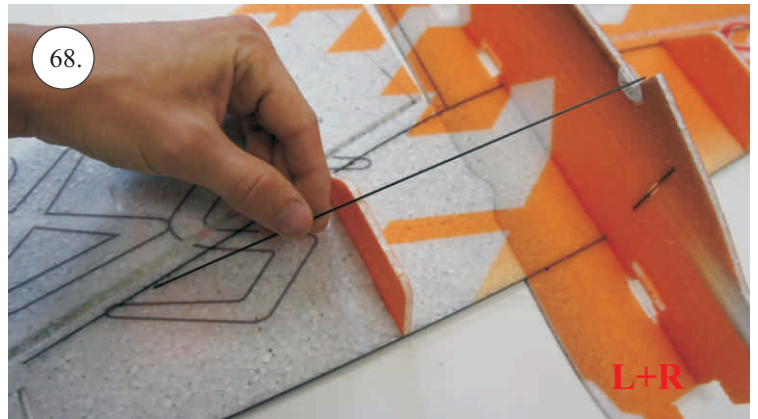

## Dále budete potřebovat:

- \* skalpel
- \* křížový šroubovák
- \* plochý šroubovák
- \* malé kleště
- \* CA lepidlo střední + řidké, aktivátor
- \* pravítko
- \* smirkový papír 100-500
- \* nit

Přejeme Vám mnoho šťastně nalétaných hodin s modelem Edge V3.