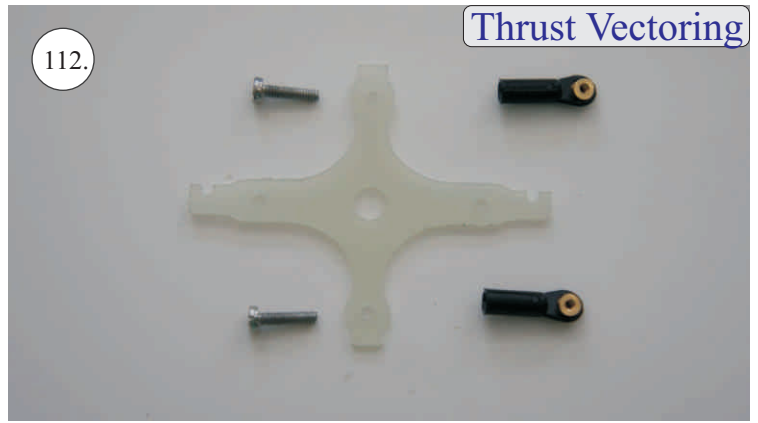

## Dále budete potřebovat:

- \* skalpel
- \* křížový šroubovák
- \* plochý šroubovák
- \* malé kleště
- \* CA lepidlo střední + řidké, aktivátor
- \* pravítko
- \* smirkový papír 100-500
- \* nit

Přejeme Vám mnoho šťastně nalétaných hodin s modelem Edge V3.