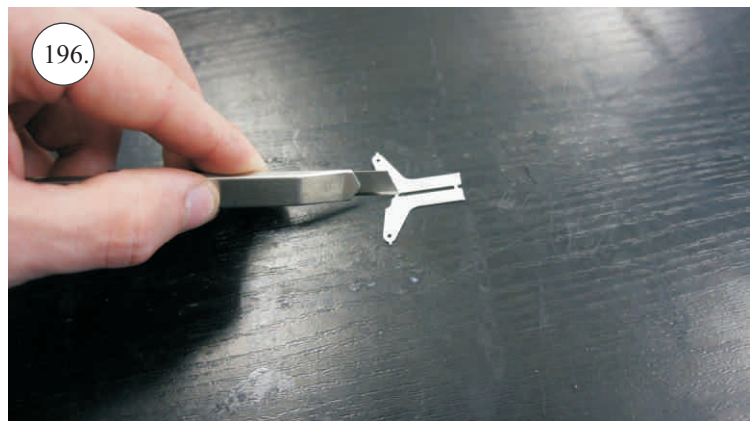

## Dále budete potřebovat:

- \* skalpel
- \* křížový šroubovák
- \* plochý šroubovák
- \* malé kleště
- \* CA lepidlo střední + řidké, aktivátor
- \* pravítko
- \* smirkový papír 100-500
- \* nit

Přejeme Vám mnoho šťastně nalétaných hodin s modelem Edge V3.