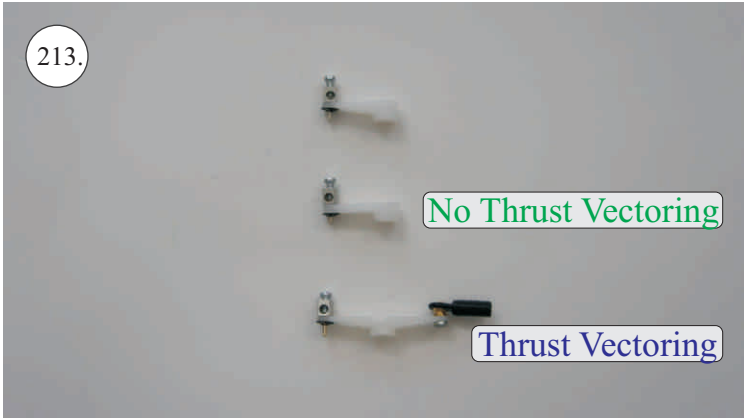

## Dále budete potřebovat:

- \* skalpel
- \* křížový šroubovák
- \* plochý šroubovák
- \* malé kleště
- \* CA lepidlo střední + řidké, aktivátor
- \* pravítko
- \* smirkový papír 100-500
- \* nit

Přejeme Vám mnoho šťastně nalétaných hodin s modelem Edge V3.