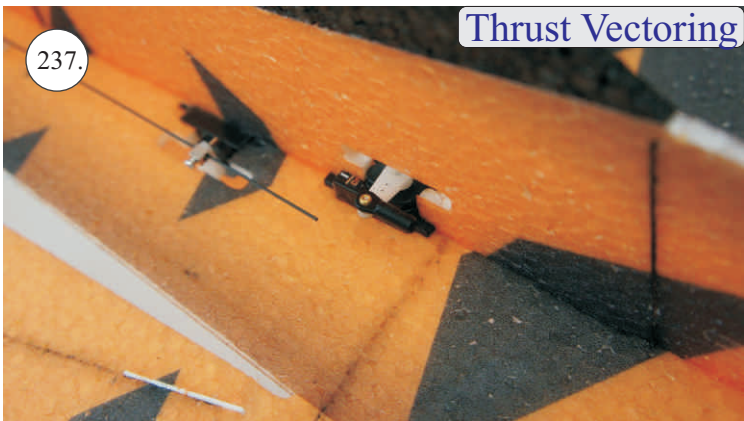

## Dále budete potřebovat:

- \* skalpel
- \* křížový šroubovák
- \* plochý šroubovák
- \* malé kleště
- \* CA lepidlo střední + řidké, aktivátor
- \* pravítko
- \* smirkový papír 100-500
- \* nit

Přejeme Vám mnoho šťastně nalétaných hodin s modelem Edge V3.