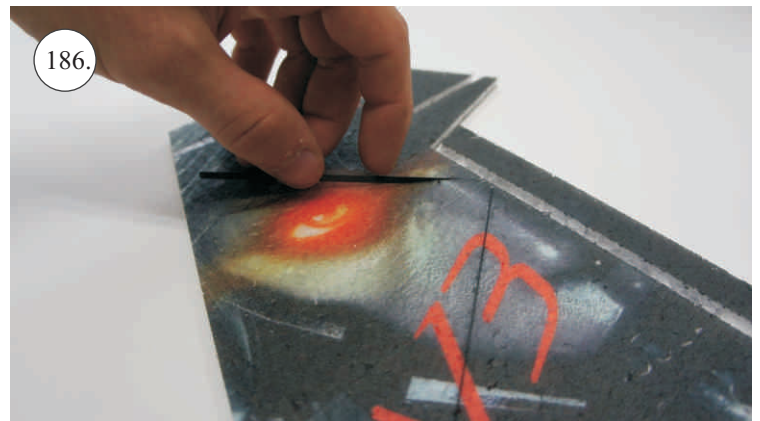

## Dále budete potřebovat:

- \* skalpel
- \* křížový šroubovák
- \* plochý šroubovák
- \* malé kleště
- \* CA lepidlo střední + řidké, aktivátor
- \* pravítko
- \* smirkový papír 100-500
- \* nit

Přejeme Vám mnoho šťastně nalétaných hodin s modelem Edge V3.