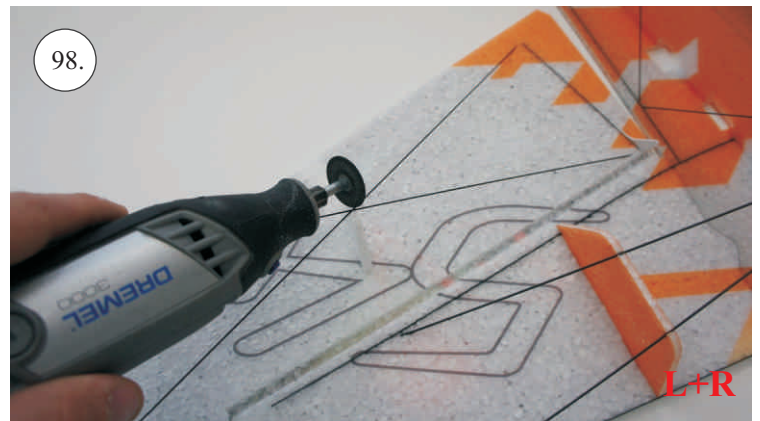

## Dále budete potřebovat:

- \* skalpel
- \* křížový šroubovák
- \* plochý šroubovák
- \* malé kleště
- \* CA lepidlo střední + řidké, aktivátor
- \* pravítko
- \* smirkový papír 100-500
- \* nit

Přejeme Vám mnoho šťastně nalétaných hodin s modelem Edge V3.