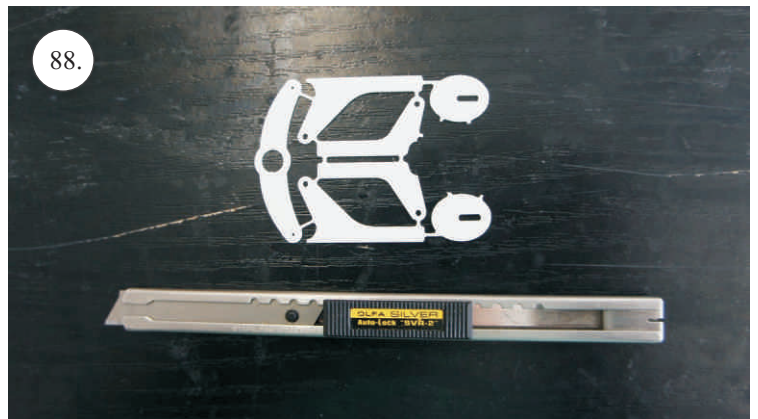

## Dále budete potřebovat:

- \* skalpel
- \* křížový šroubovák
- \* plochý šroubovák
- \* malé kleště
- \* CA lepidlo střední + řidké, aktivátor
- \* pravítko
- \* smirkový papír 100-500
- \* nit

Přejeme Vám mnoho šťastně nalétaných hodin s modelem Edge V3.