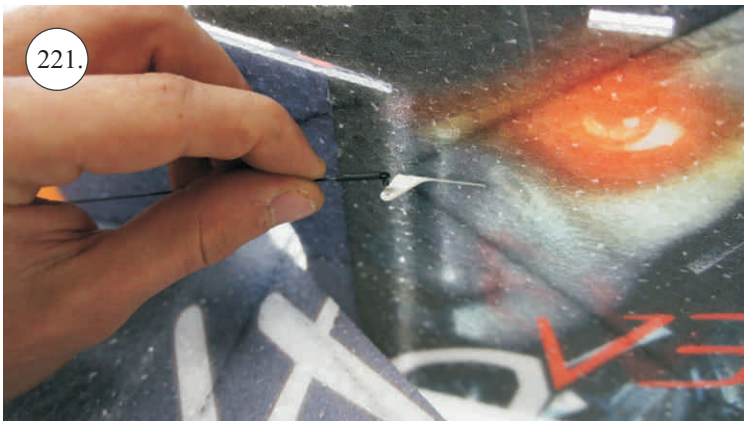

## Dále budete potřebovat:

- \* skalpel
- \* křížový šroubovák
- \* plochý šroubovák
- \* malé kleště
- \* CA lepidlo střední + řidké, aktivátor
- \* pravítko
- \* smirkový papír 100-500
- \* nit

Přejeme Vám mnoho šťastně nalétaných hodin s modelem Edge V3.