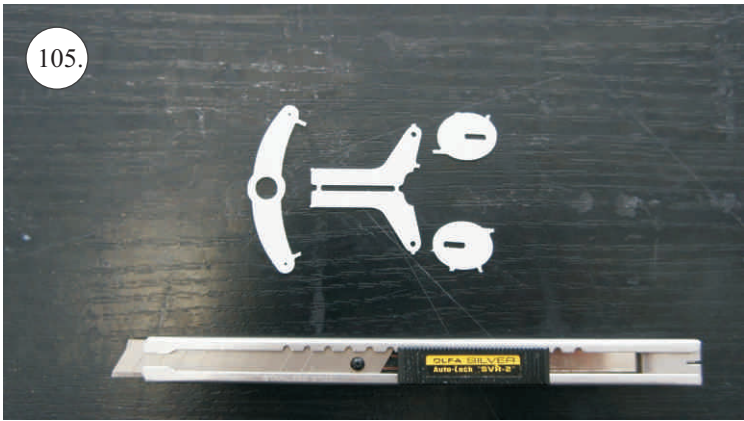

## Dále budete potřebovat:

- \* skalpel
- \* křížový šroubovák
- \* plochý šroubovák
- \* malé kleště
- \* CA lepidlo střední + řidké, aktivátor
- \* pravítko
- \* smirkový papír 100-500
- \* nit

Přejeme Vám mnoho šťastně nalétaných hodin s modelem Edge V3.