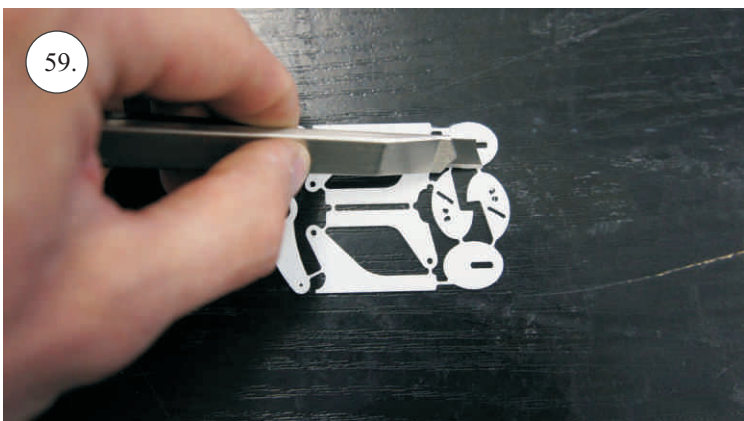

## Dále budete potřebovat:

- \* skalpel
- \* křížový šroubovák
- \* plochý šroubovák
- \* malé kleště
- \* CA lepidlo střední + řidké, aktivátor
- \* pravítko
- \* smirkový papír 100-500
- \* nit

Přejeme Vám mnoho šťastně nalétaných hodin s modelem Edge V3.