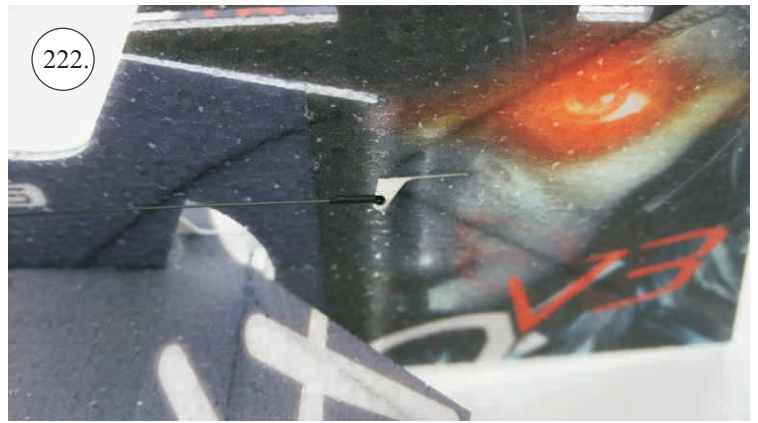

## Dále budete potřebovat:

- \* skalpel
- \* křížový šroubovák
- \* plochý šroubovák
- \* malé kleště
- \* CA lepidlo střední + řidké, aktivátor
- \* pravítko
- \* smirkový papír 100-500
- \* nit

Přejeme Vám mnoho šťastně nalétaných hodin s modelem Edge V3.