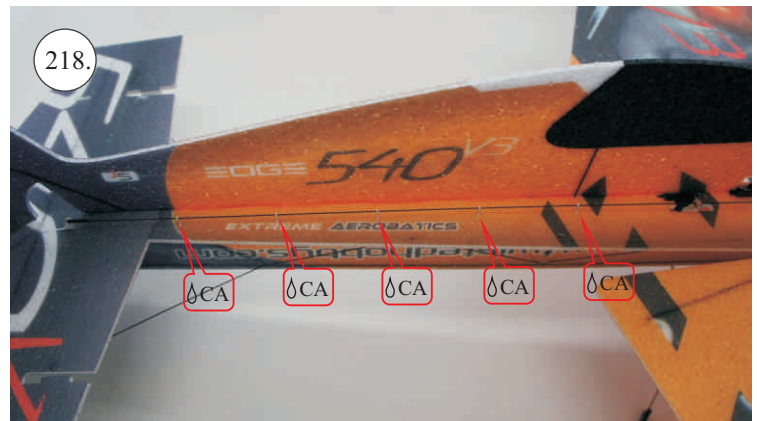

## Plastový rámeček:

1. Páka serva křidélek
2. Páka Vop, Sop
3. Páka křidélek
4. Zesílení vzpěr křídel
5. Držák bačkůrek

## Dále budete potřebovat:

- \* skalpel
- \* křížový šroubovák
- \* plochý šroubovák
- \* malé kleště
- \* CA lepidlo střední + řidké, aktivátor
- \* pravítko
- \* smirkový papír 100-500
- \* nit

Přejeme Vám mnoho šťastně nalétaných hodin s modelem Edge V3.