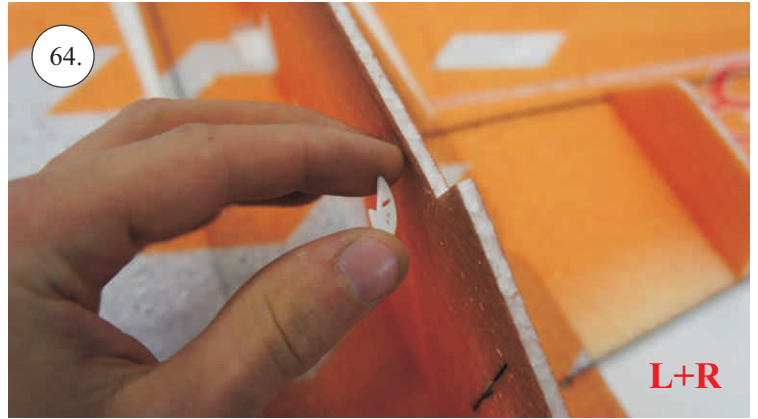

## Dále budete potřebovat:

- \* skalpel
- \* křížový šroubovák
- \* plochý šroubovák
- \* malé kleště
- \* CA lepidlo střední + řidké, aktivátor
- \* pravítko
- \* smirkový papír 100-500
- \* nit

Přejeme Vám mnoho šťastně nalétaných hodin s modelem Edge V3.