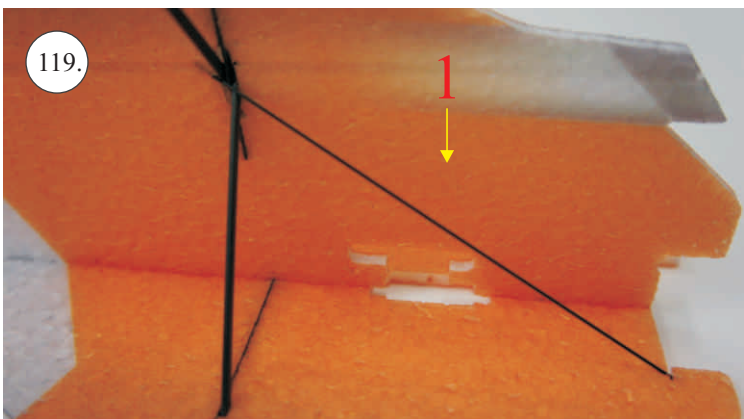

## Dále budete potřebovat:

- \* skalpel
- \* křížový šroubovák
- \* plochý šroubovák
- \* malé kleště
- \* CA lepidlo střední + řidké, aktivátor
- \* pravítko
- \* smirkový papír 100-500
- \* nit

Přejeme Vám mnoho šťastně nalétaných hodin s modelem Edge V3.