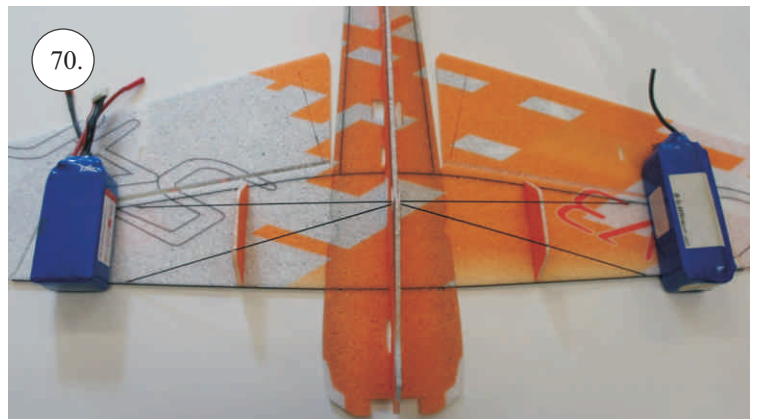

## Dále budete potřebovat:

- \* skalpel
- \* křížový šroubovák
- \* plochý šroubovák
- \* malé kleště
- \* CA lepidlo střední + řidké, aktivátor
- \* pravítko
- \* smirkový papír 100-500
- \* nit

Přejeme Vám mnoho šťastně nalétaných hodin s modelem Edge V3.