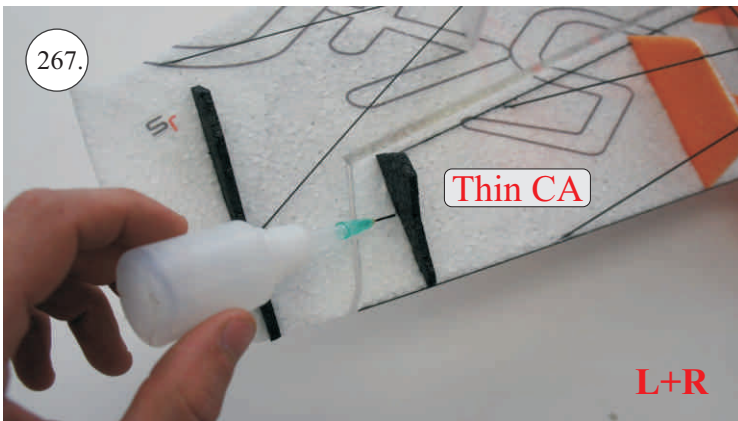

## Dále budete potřebovat:

- \* skalpel
- \* křížový šroubovák
- \* plochý šroubovák
- \* malé kleště
- \* CA lepidlo střední + řidké, aktivátor
- \* pravítko
- \* smirkový papír 100-500
- \* nit

Přejeme Vám mnoho šťastně nalétaných hodin s modelem Edge V3.