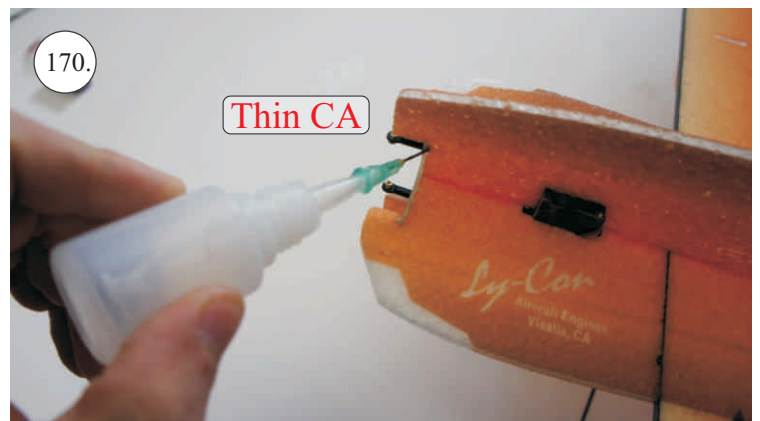

## Dále budete potřebovat:

- \* skalpel
- \* křížový šroubovák
- \* plochý šroubovák
- \* malé kleště
- \* CA lepidlo střední + řidké, aktivátor
- \* pravítko
- \* smirkový papír 100-500
- \* nit

Přejeme Vám mnoho šťastně nalétaných hodin s modelem Edge V3.