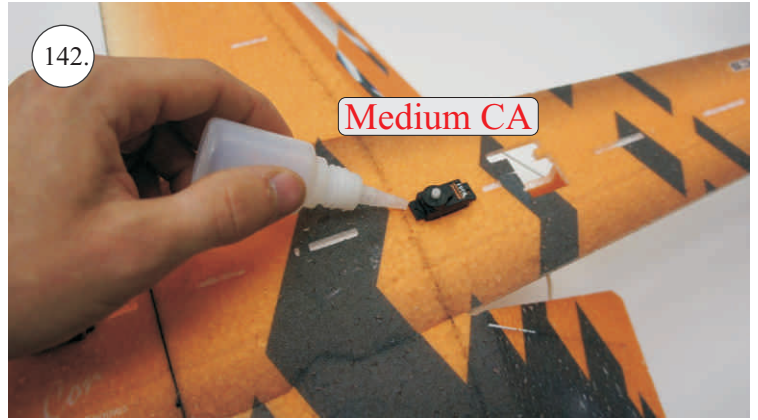

## Dále budete potřebovat:

- \* skalpel
- \* křížový šroubovák
- \* plochý šroubovák
- \* malé kleště
- \* CA lepidlo střední + řidké, aktivátor
- \* pravítko
- \* smirkový papír 100-500
- \* nit

Přejeme Vám mnoho šťastně nalétaných hodin s modelem Edge V3.