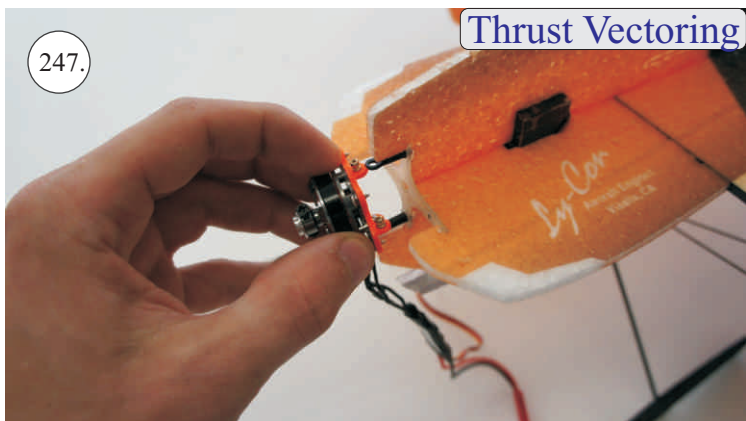

## Dále budete potřebovat:

- \* skalpel
- \* křížový šroubovák
- \* plochý šroubovák
- \* malé kleště
- \* CA lepidlo střední + řidké, aktivátor
- \* pravítko
- \* smirkový papír 100-500
- \* nit

Přejeme Vám mnoho šťastně nalétaných hodin s modelem Edge V3.