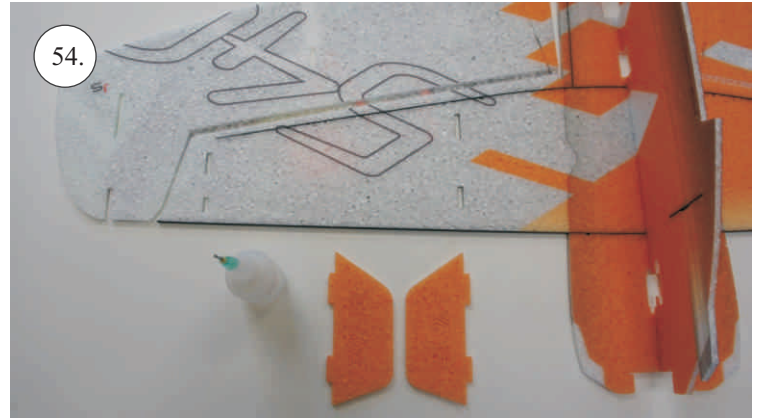

## Dále budete potřebovat:

- \* skalpel
- \* křížový šroubovák
- \* plochý šroubovák
- \* malé kleště
- \* CA lepidlo střední + řidké, aktivátor
- \* pravítko
- \* smirkový papír 100-500
- \* nit

Přejeme Vám mnoho šťastně nalétaných hodin s modelem Edge V3.