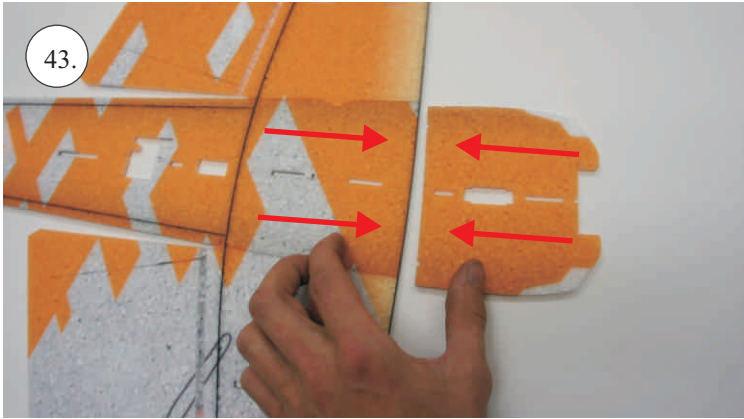

## Dále budete potřebovat:

- \* skalpel
- \* křížový šroubovák
- \* plochý šroubovák
- \* malé kleště
- \* CA lepidlo střední + řidké, aktivátor
- \* pravítko
- \* smirkový papír 100-500
- \* nit

Přejeme Vám mnoho šťastně nalétaných hodin s modelem Edge V3.