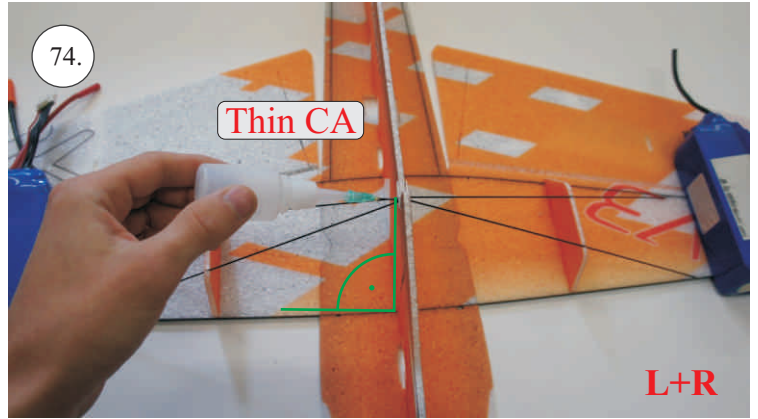

## Dále budete potřebovat:

- \* skalpel
- \* křížový šroubovák
- \* plochý šroubovák
- \* malé kleště
- \* CA lepidlo střední + řidké, aktivátor
- \* pravítko
- \* smirkový papír 100-500
- \* nit

Přejeme Vám mnoho šťastně nalétaných hodin s modelem Edge V3.