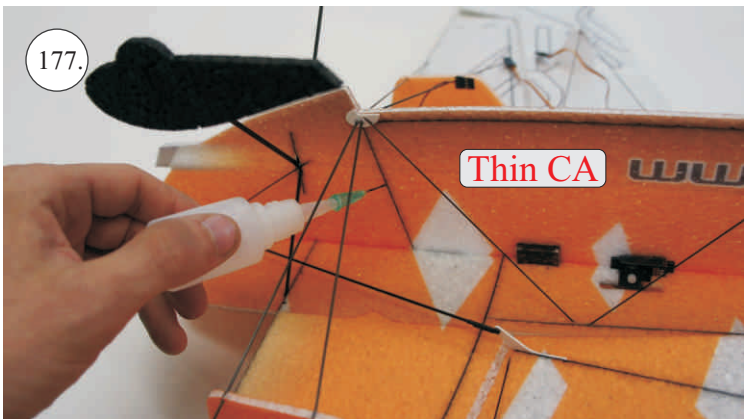

## Dále budete potřebovat:

- \* skalpel
- \* křížový šroubovák
- \* plochý šroubovák
- \* malé kleště
- \* CA lepidlo střední + řidké, aktivátor
- \* pravítko
- \* smirkový papír 100-500
- \* nit

Přejeme Vám mnoho šťastně nalétaných hodin s modelem Edge V3.