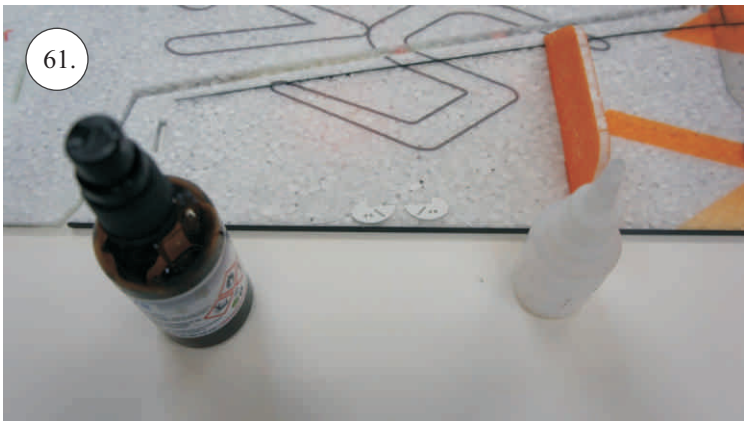

## Dále budete potřebovat:

- \* skalpel
- \* křížový šroubovák
- \* plochý šroubovák
- \* malé kleště
- \* CA lepidlo střední + řidké, aktivátor
- \* pravítko
- \* smirkový papír 100-500
- \* nit

Přejeme Vám mnoho šťastně nalétaných hodin s modelem Edge V3.