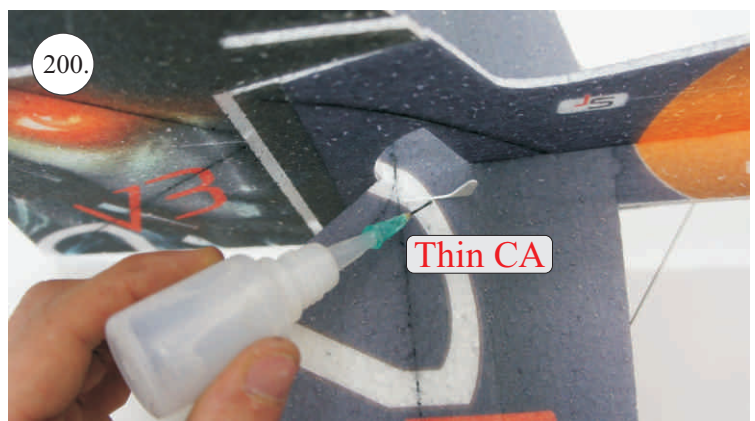

## Dále budete potřebovat:

- \* skalpel
- \* křížový šroubovák
- \* plochý šroubovák
- \* malé kleště
- \* CA lepidlo střední + řidké, aktivátor
- \* pravítko
- \* smirkový papír 100-500
- \* nit

Přejeme Vám mnoho šťastně nalétaných hodin s modelem Edge V3.