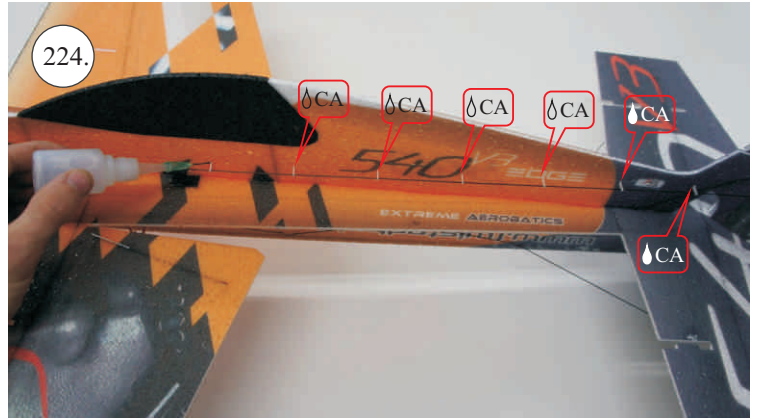

## Plastový rámeček:

1. Páka serva křidélek
2. Páka Vop, Sop
3. Páka křidélek
4. Zesílení vzpěr křídel
5. Držák bačkůrek

## Dále budete potřebovat:

- \* skalpel
- \* křížový šroubovák
- \* plochý šroubovák
- \* malé kleště
- \* CA lepidlo střední + řidké, aktivátor
- \* pravítko
- \* smirkový papír 100-500
- \* nit

Přejeme Vám mnoho šťastně nalétaných hodin s modelem Edge V3.