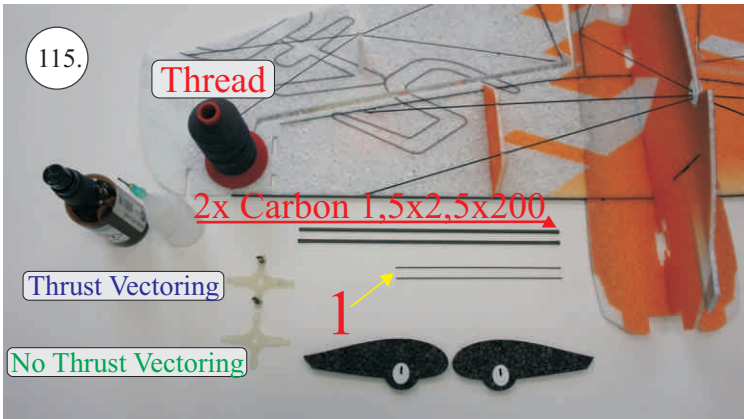

## Dále budete potřebovat:

- \* skalpel
- \* křížový šroubovák
- \* plochý šroubovák
- \* malé kleště
- \* CA lepidlo střední + řidké, aktivátor
- \* pravítko
- \* smirkový papír 100-500
- \* nit

Přejeme Vám mnoho šťastně nalétaných hodin s modelem Edge V3.