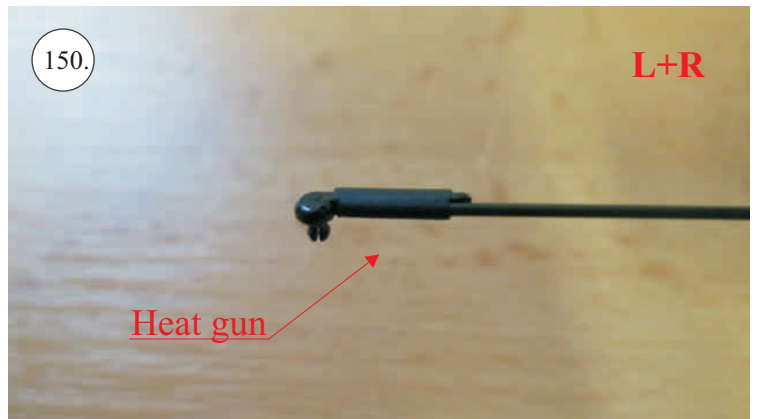

## Dále budete potřebovat:

- \* skalpel
- \* křížový šroubovák
- \* plochý šroubovák
- \* malé kleště
- \* CA lepidlo střední + řidké, aktivátor
- \* pravítko
- \* smirkový papír 100-500
- \* nit

Přejeme Vám mnoho šťastně nalétaných hodin s modelem Edge V3.