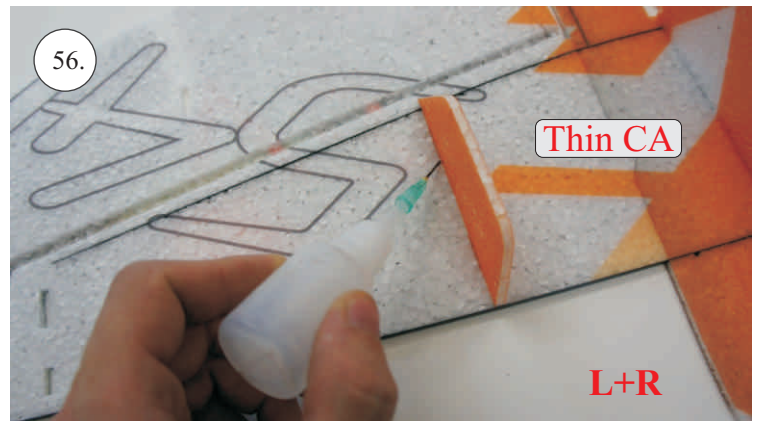

## Dále budete potřebovat:

- \* skalpel
- \* křížový šroubovák
- \* plochý šroubovák
- \* malé kleště
- \* CA lepidlo střední + řidké, aktivátor
- \* pravítko
- \* smirkový papír 100-500
- \* nit

Přejeme Vám mnoho šťastně nalétaných hodin s modelem Edge V3.