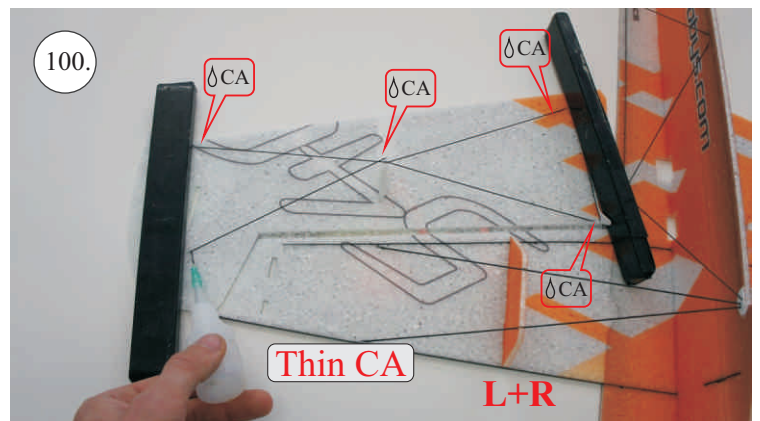

## Dále budete potřebovat:

- \* skalpel
- \* křížový šroubovák
- \* plochý šroubovák
- \* malé kleště
- \* CA lepidlo střední + řidké, aktivátor
- \* pravítko
- \* smirkový papír 100-500
- \* nit

Přejeme Vám mnoho šťastně nalétaných hodin s modelem Edge V3.