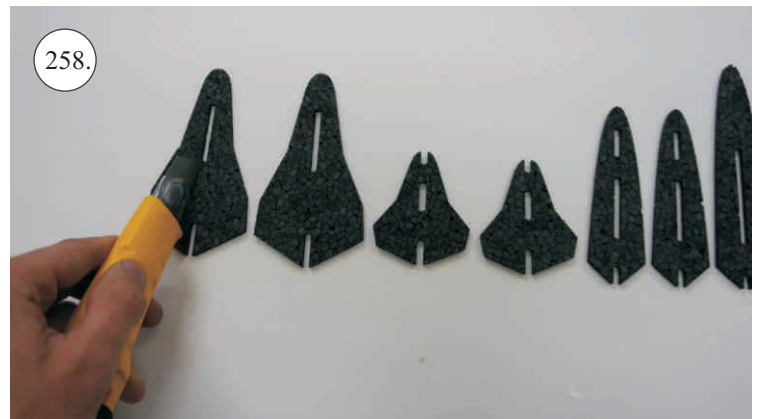

## Dále budete potřebovat:

- \* skalpel
- \* křížový šroubovák
- \* plochý šroubovák
- \* malé kleště
- \* CA lepidlo střední + řidké, aktivátor
- \* pravítko
- \* smirkový papír 100-500
- \* nit

Přejeme Vám mnoho šťastně nalétaných hodin s modelem Edge V3.