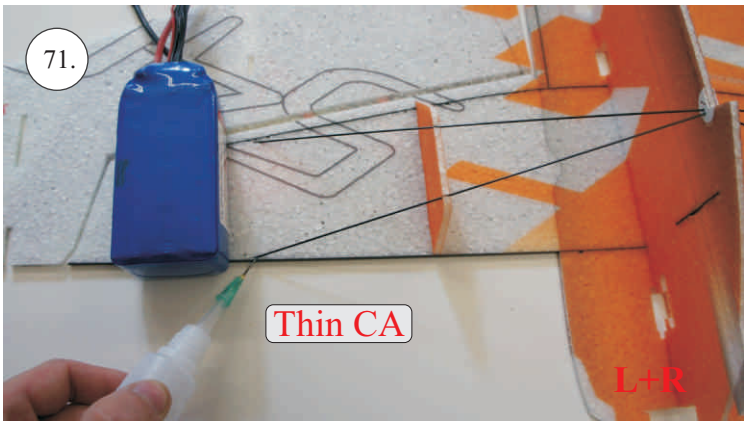

## Dále budete potřebovat:

- \* skalpel
- \* křížový šroubovák
- \* plochý šroubovák
- \* malé kleště
- \* CA lepidlo střední + řidké, aktivátor
- \* pravítko
- \* smirkový papír 100-500
- \* nit

Přejeme Vám mnoho šťastně nalétaných hodin s modelem Edge V3.