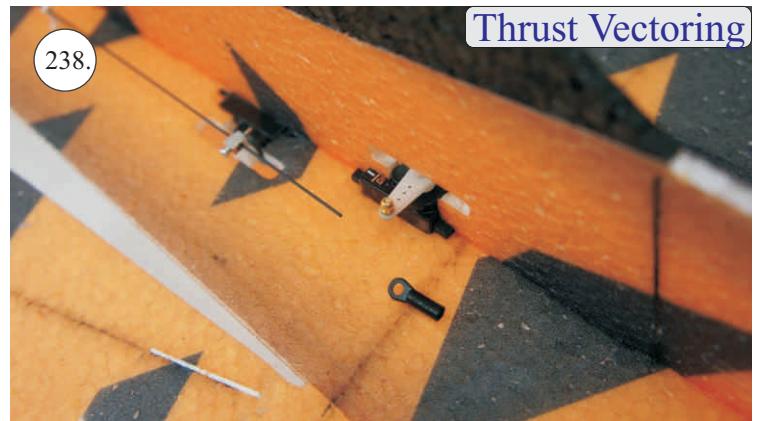

## Dále budete potřebovat:

- \* skalpel
- \* křížový šroubovák
- \* plochý šroubovák
- \* malé kleště
- \* CA lepidlo střední + řidké, aktivátor
- \* pravítko
- \* smirkový papír 100-500
- \* nit

Přejeme Vám mnoho šťastně nalétaných hodin s modelem Edge V3.