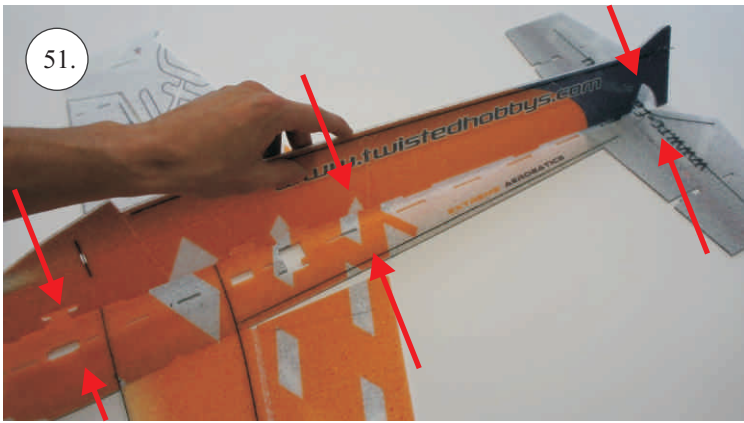

## Dále budete potřebovat:

- \* skalpel
- \* křížový šroubovák
- \* plochý šroubovák
- \* malé kleště
- \* CA lepidlo střední + řidké, aktivátor
- \* pravítko
- \* smirkový papír 100-500
- \* nit

Přejeme Vám mnoho šťastně nalétaných hodin s modelem Edge V3.