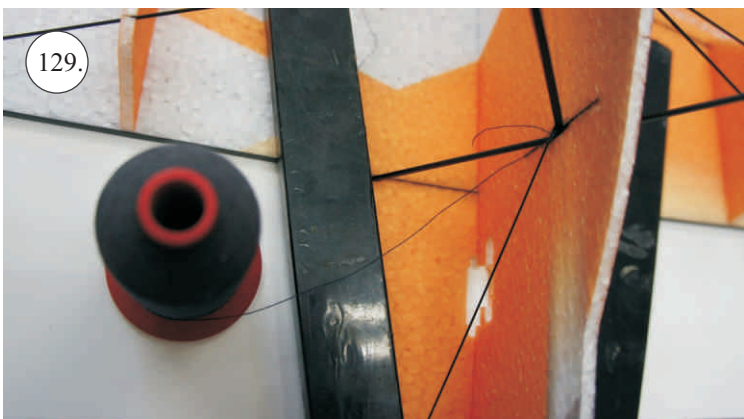

## Dále budete potřebovat:

- \* skalpel
- \* křížový šroubovák
- \* plochý šroubovák
- \* malé kleště
- \* CA lepidlo střední + řidké, aktivátor
- \* pravítko
- \* smirkový papír 100-500
- \* nit

Přejeme Vám mnoho šťastně nalétaných hodin s modelem Edge V3.