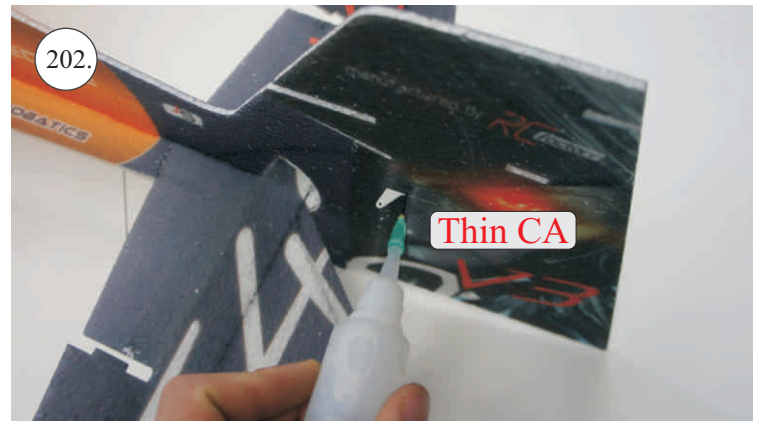

## Dále budete potřebovat:

- \* skalpel
- \* křížový šroubovák
- \* plochý šroubovák
- \* malé kleště
- \* CA lepidlo střední + řidké, aktivátor
- \* pravítko
- \* smirkový papír 100-500
- \* nit

Přejeme Vám mnoho šťastně nalétaných hodin s modelem Edge V3.