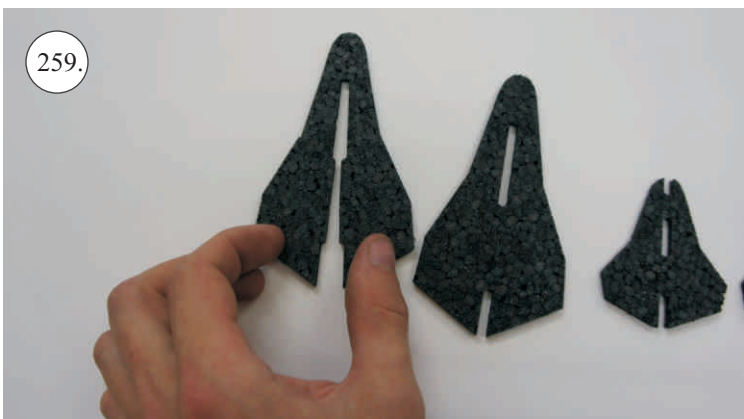

## Dále budete potřebovat:

- \* skalpel
- \* křížový šroubovák
- \* plochý šroubovák
- \* malé kleště
- \* CA lepidlo střední + řidké, aktivátor
- \* pravítko
- \* smirkový papír 100-500
- \* nit

Přejeme Vám mnoho šťastně nalétaných hodin s modelem Edge V3.