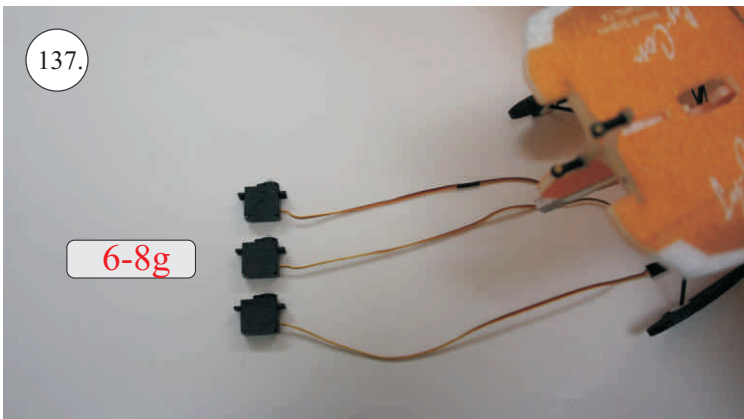

## Dále budete potřebovat:

- \* skalpel
- \* křížový šroubovák
- \* plochý šroubovák
- \* malé kleště
- \* CA lepidlo střední + řidké, aktivátor
- \* pravítko
- \* smirkový papír 100-500
- \* nit

Přejeme Vám mnoho šťastně nalétaných hodin s modelem Edge V3.