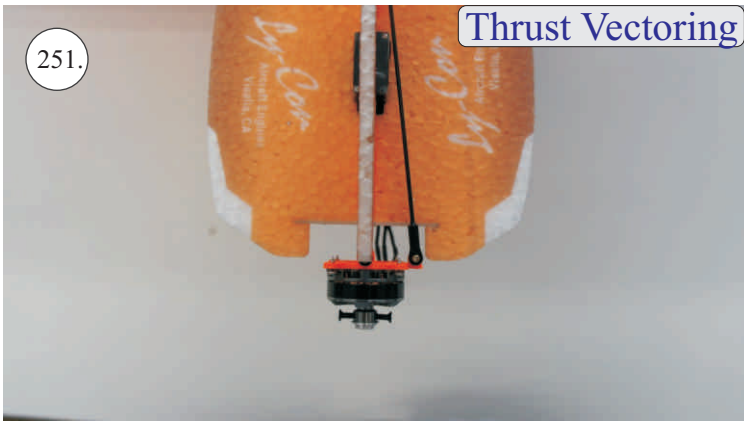

## Dále budete potřebovat:

- \* skalpel
- \* křížový šroubovák
- \* plochý šroubovák
- \* malé kleště
- \* CA lepidlo střední + řidké, aktivátor
- \* pravítko
- \* smirkový papír 100-500
- \* nit

Přejeme Vám mnoho šťastně nalétaných hodin s modelem Edge V3.