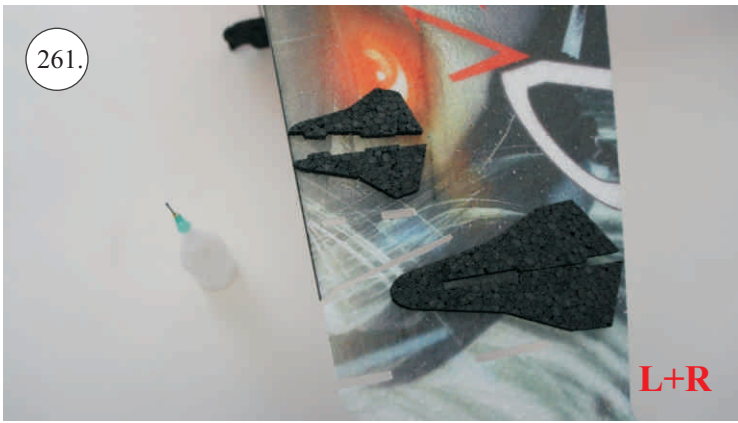

## Dále budete potřebovat:

- \* skalpel
- \* křížový šroubovák
- \* plochý šroubovák
- \* malé kleště
- \* CA lepidlo střední + řidké, aktivátor
- \* pravítko
- \* smirkový papír 100-500
- \* nit

Přejeme Vám mnoho šťastně nalétaných hodin s modelem Edge V3.