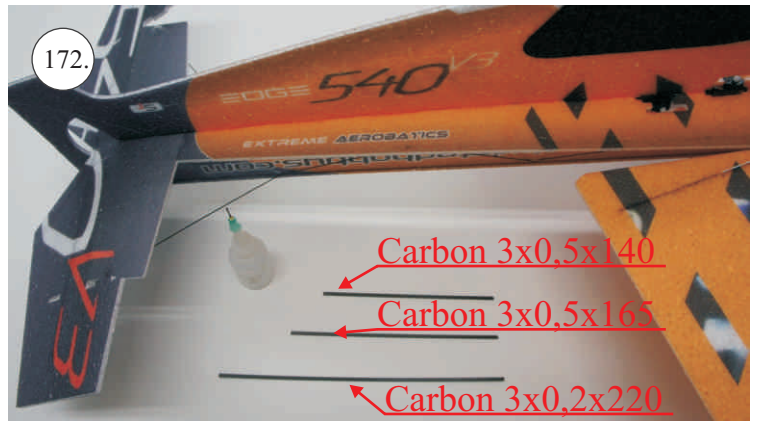

## Dále budete potřebovat:

- \* skalpel
- \* křížový šroubovák
- \* plochý šroubovák
- \* malé kleště
- \* CA lepidlo střední + řidké, aktivátor
- \* pravítko
- \* smirkový papír 100-500
- \* nit

Přejeme Vám mnoho šťastně nalétaných hodin s modelem Edge V3.