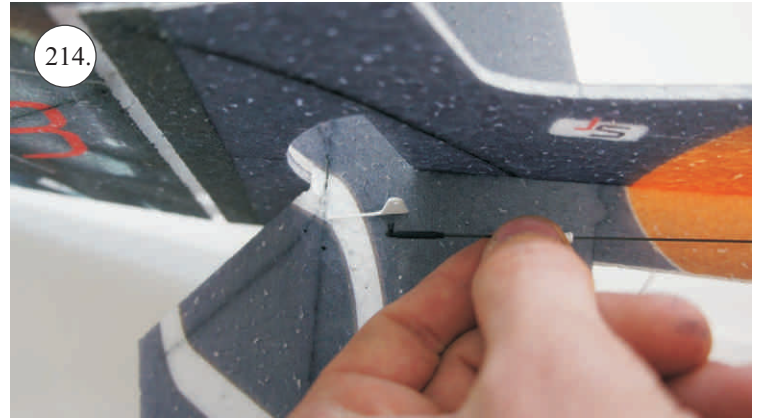

## Dále budete potřebovat:

- \* skalpel
- \* křížový šroubovák
- \* plochý šroubovák
- \* malé kleště
- \* CA lepidlo střední + řidké, aktivátor
- \* pravítko
- \* smirkový papír 100-500
- \* nit

Přejeme Vám mnoho šťastně nalétaných hodin s modelem Edge V3.