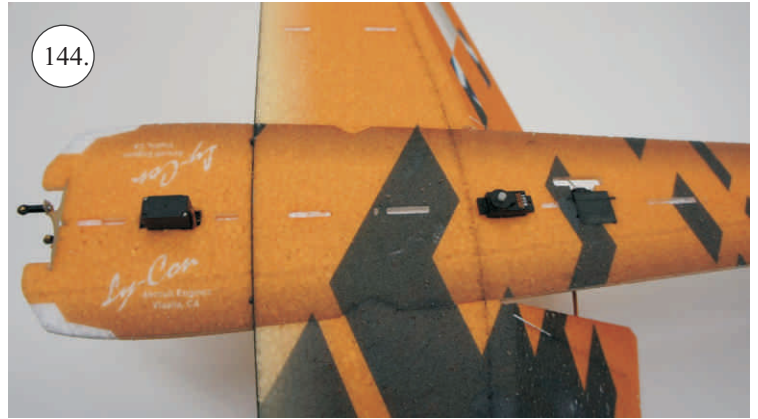

## Dále budete potřebovat:

- \* skalpel
- \* křížový šroubovák
- \* plochý šroubovák
- \* malé kleště
- \* CA lepidlo střední + řidké, aktivátor
- \* pravítko
- \* smirkový papír 100-500
- \* nit

Přejeme Vám mnoho šťastně nalétaných hodin s modelem Edge V3.