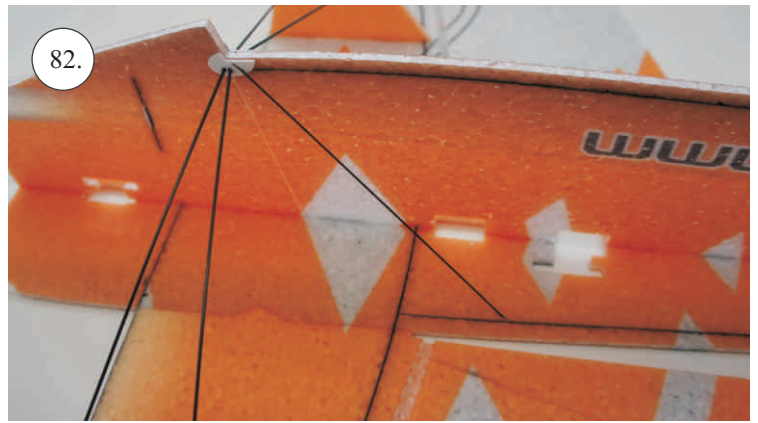

## Plastový rámeček:

1. Páka serva křidélek
2. Páka Vop, Sop
3. Páka křidélek
4. Zesílení vzpěr křídel
5. Držák bačkůrek

## Dále budete potřebovat:

- \* skalpel
- \* křížový šroubovák
- \* plochý šroubovák
- \* malé kleště
- \* CA lepidlo střední + řidké, aktivátor
- \* pravítko
- \* smirkový papír 100-500
- \* nit

Přejeme Vám mnoho šťastně nalétaných hodin s modelem Edge V3.