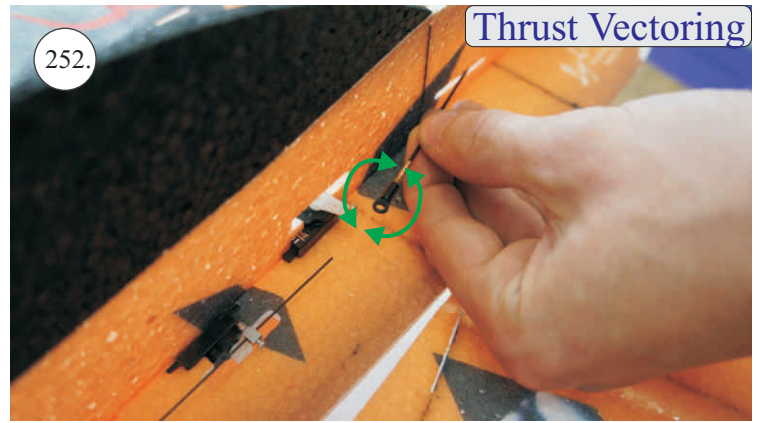

## Dále budete potřebovat:

- \* skalpel
- \* křížový šroubovák
- \* plochý šroubovák
- \* malé kleště
- \* CA lepidlo střední + řidké, aktivátor
- \* pravítko
- \* smirkový papír 100-500
- \* nit

Přejeme Vám mnoho šťastně nalétaných hodin s modelem Edge V3.