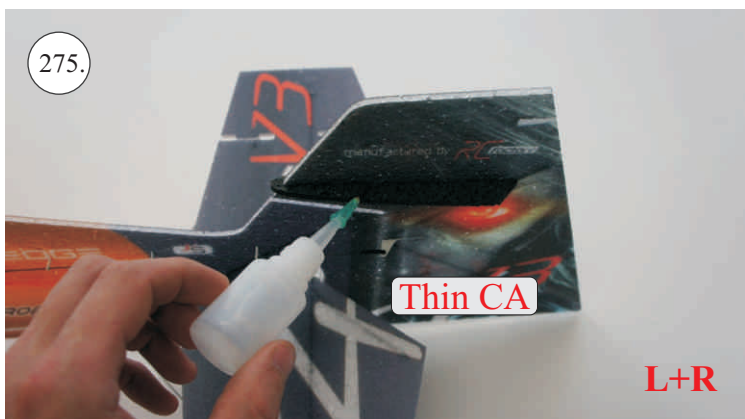

## Dále budete potřebovat:

- \* skalpel
- \* křížový šroubovák
- \* plochý šroubovák
- \* malé kleště
- \* CA lepidlo střední + řidké, aktivátor
- \* pravítko
- \* smirkový papír 100-500
- \* nit

Přejeme Vám mnoho šťastně nalétaných hodin s modelem Edge V3.