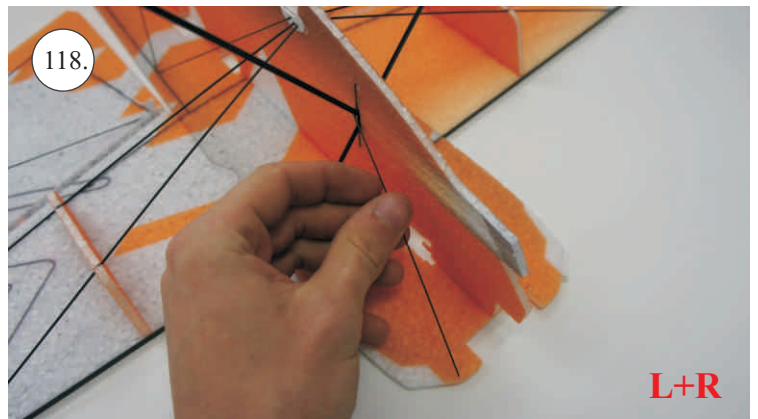

## Dále budete potřebovat:

- \* skalpel
- \* křížový šroubovák
- \* plochý šroubovák
- \* malé kleště
- \* CA lepidlo střední + řidké, aktivátor
- \* pravítko
- \* smirkový papír 100-500
- \* nit

Přejeme Vám mnoho šťastně nalétaných hodin s modelem Edge V3.