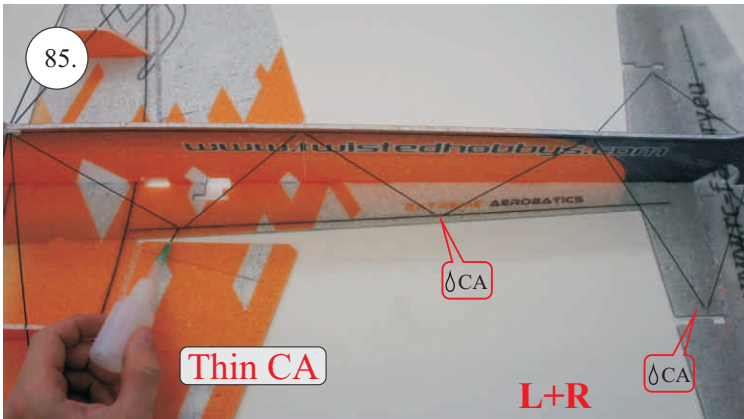

## Dále budete potřebovat:

- \* skalpel
- \* křížový šroubovák
- \* plochý šroubovák
- \* malé kleště
- \* CA lepidlo střední + řidké, aktivátor
- \* pravítko
- \* smirkový papír 100-500
- \* nit

Přejeme Vám mnoho šťastně nalétaných hodin s modelem Edge V3.