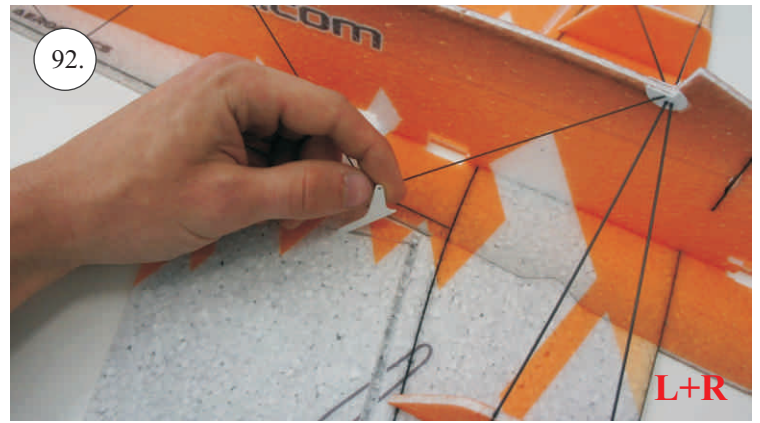

## Dále budete potřebovat:

- \* skalpel
- \* křížový šroubovák
- \* plochý šroubovák
- \* malé kleště
- \* CA lepidlo střední + řidké, aktivátor
- \* pravítko
- \* smirkový papír 100-500
- \* nit

Přejeme Vám mnoho šťastně nalétaných hodin s modelem Edge V3.