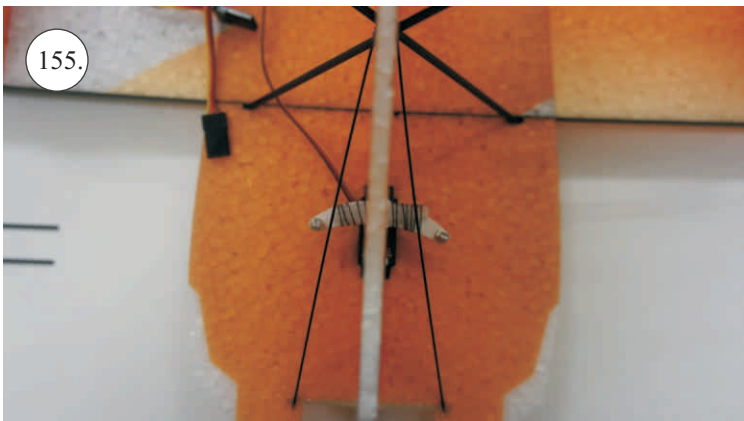

## Dále budete potřebovat:

- \* skalpel
- \* křížový šroubovák
- \* plochý šroubovák
- \* malé kleště
- \* CA lepidlo střední + řidké, aktivátor
- \* pravítko
- \* smirkový papír 100-500
- \* nit

Přejeme Vám mnoho šťastně nalétaných hodin s modelem Edge V3.