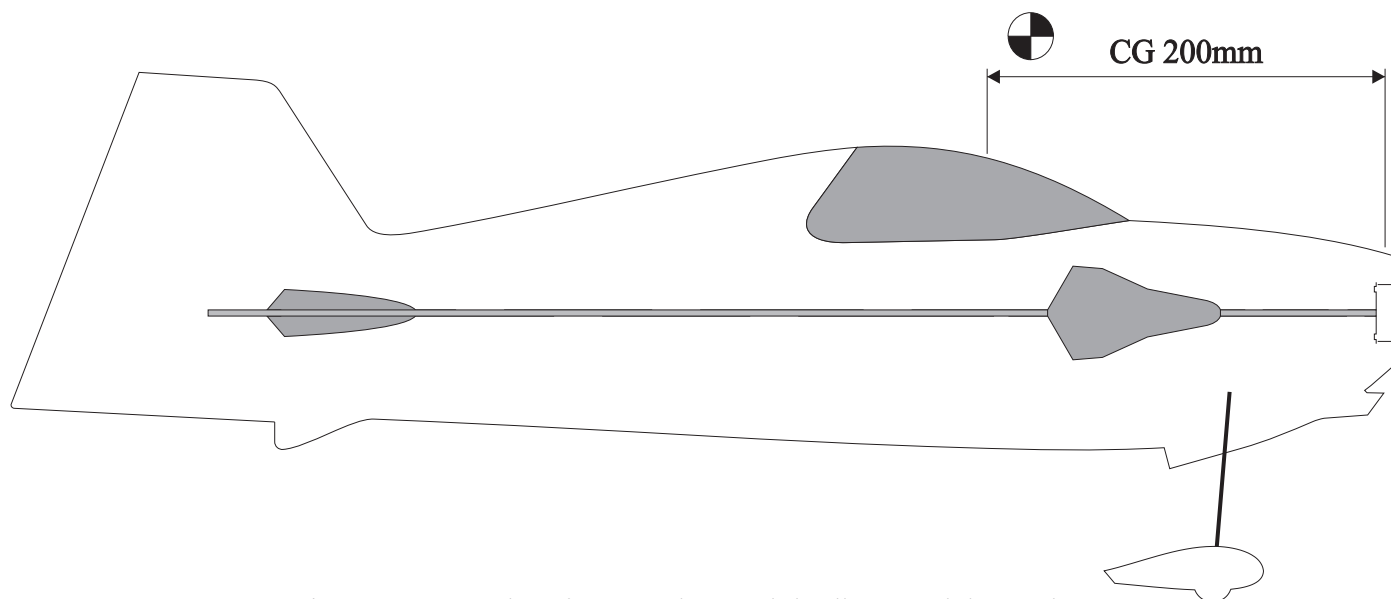

Přejeme Vám mnoho šťastně nalétaných hodin s modelem Edge V3.

Váš RC Factory team.