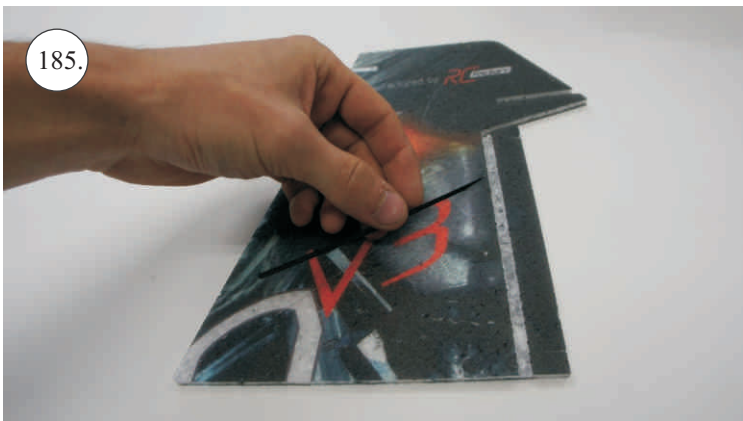

## Dále budete potřebovat:

- \* skalpel
- \* křížový šroubovák
- \* plochý šroubovák
- \* malé kleště
- \* CA lepidlo střední + řidké, aktivátor
- \* pravítko
- \* smirkový papír 100-500
- \* nit

Přejeme Vám mnoho šťastně nalétaných hodin s modelem Edge V3.