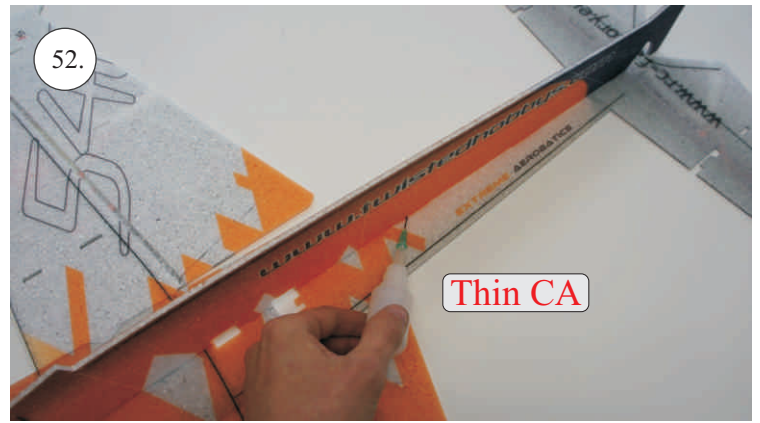

## Dále budete potřebovat:

- \* skalpel
- \* křížový šroubovák
- \* plochý šroubovák
- \* malé kleště
- \* CA lepidlo střední + řidké, aktivátor
- \* pravítko
- \* smirkový papír 100-500
- \* nit

Přejeme Vám mnoho šťastně nalétaných hodin s modelem Edge V3.