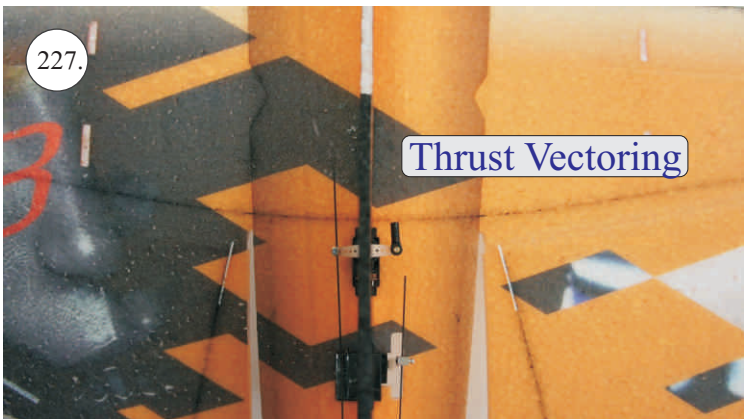

## Dále budete potřebovat:

- \* skalpel
- \* křížový šroubovák
- \* plochý šroubovák
- \* malé kleště
- \* CA lepidlo střední + řidké, aktivátor
- \* pravítko
- \* smirkový papír 100-500
- \* nit

Přejeme Vám mnoho šťastně nalétaných hodin s modelem Edge V3.