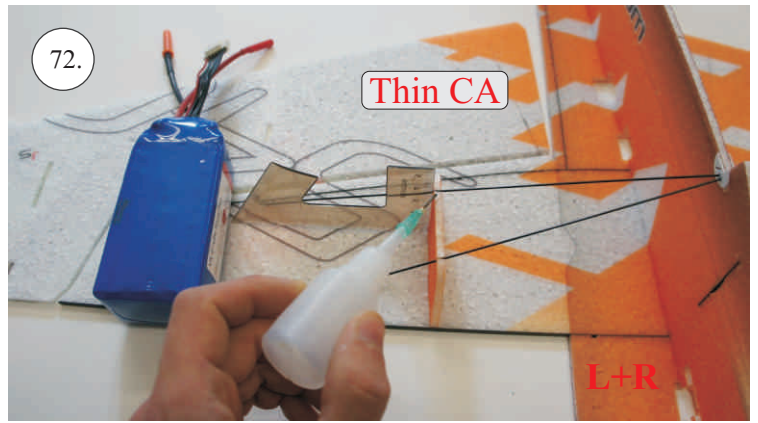

## Dále budete potřebovat:

- \* skalpel
- \* křížový šroubovák
- \* plochý šroubovák
- \* malé kleště
- \* CA lepidlo střední + řidké, aktivátor
- \* pravítko
- \* smirkový papír 100-500
- \* nit

Přejeme Vám mnoho šťastně nalétaných hodin s modelem Edge V3.