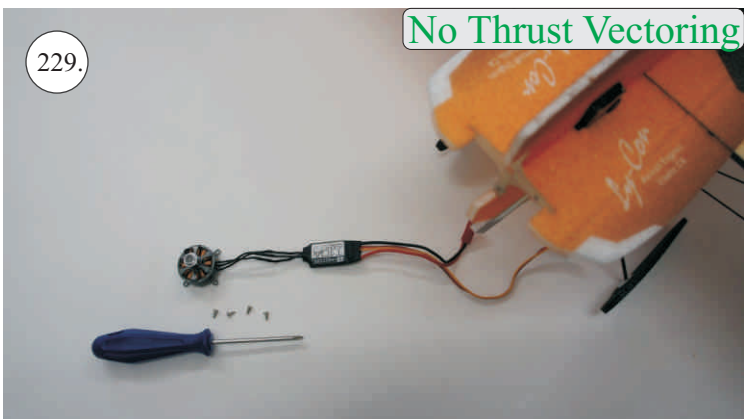

## Dále budete potřebovat:

- \* skalpel
- \* křížový šroubovák
- \* plochý šroubovák
- \* malé kleště
- \* CA lepidlo střední + řidké, aktivátor
- \* pravítko
- \* smirkový papír 100-500
- \* nit

Přejeme Vám mnoho šťastně nalétaných hodin s modelem Edge V3.