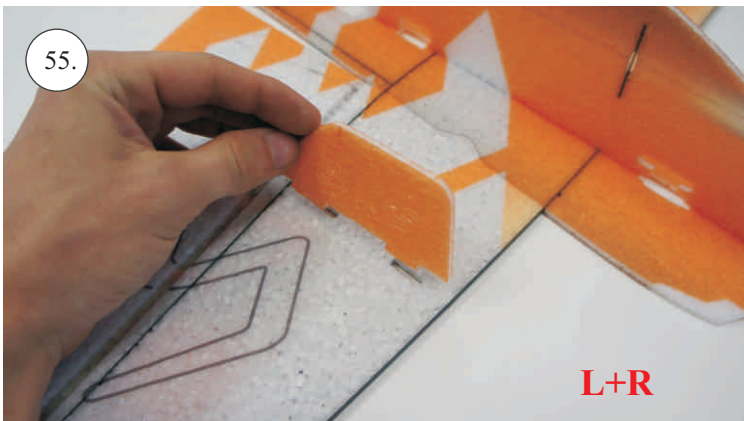

## Dále budete potřebovat:

- \* skalpel
- \* křížový šroubovák
- \* plochý šroubovák
- \* malé kleště
- \* CA lepidlo střední + řidké, aktivátor
- \* pravítko
- \* smirkový papír 100-500
- \* nit

Přejeme Vám mnoho šťastně nalétaných hodin s modelem Edge V3.