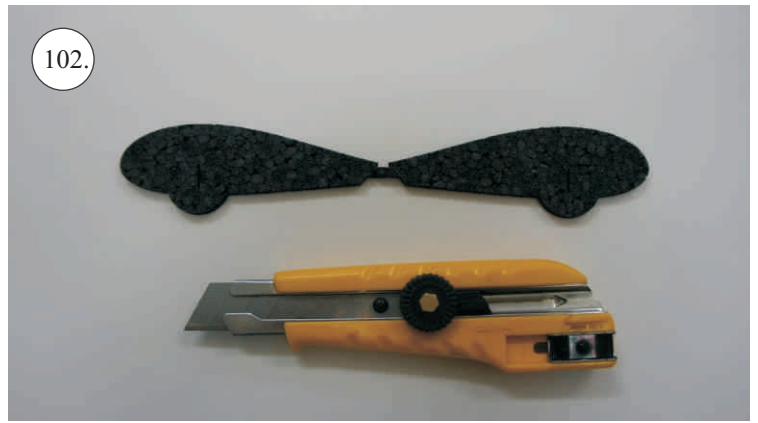

## Dále budete potřebovat:

- \* skalpel
- \* křížový šroubovák
- \* plochý šroubovák
- \* malé kleště
- \* CA lepidlo střední + řidké, aktivátor
- \* pravítko
- \* smirkový papír 100-500
- \* nit

Přejeme Vám mnoho šťastně nalétaných hodin s modelem Edge V3.