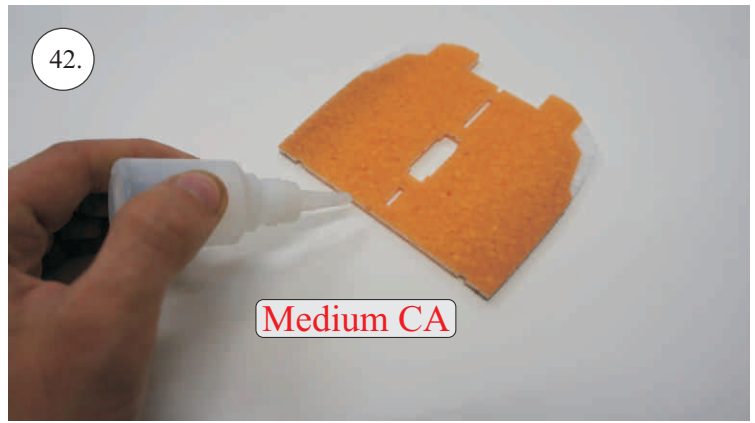

## Dále budete potřebovat:

- \* skalpel
- \* křížový šroubovák
- \* plochý šroubovák
- \* malé kleště
- \* CA lepidlo střední + řidké, aktivátor
- \* pravítko
- \* smirkový papír 100-500
- \* nit

Přejeme Vám mnoho šťastně nalétaných hodin s modelem Edge V3.